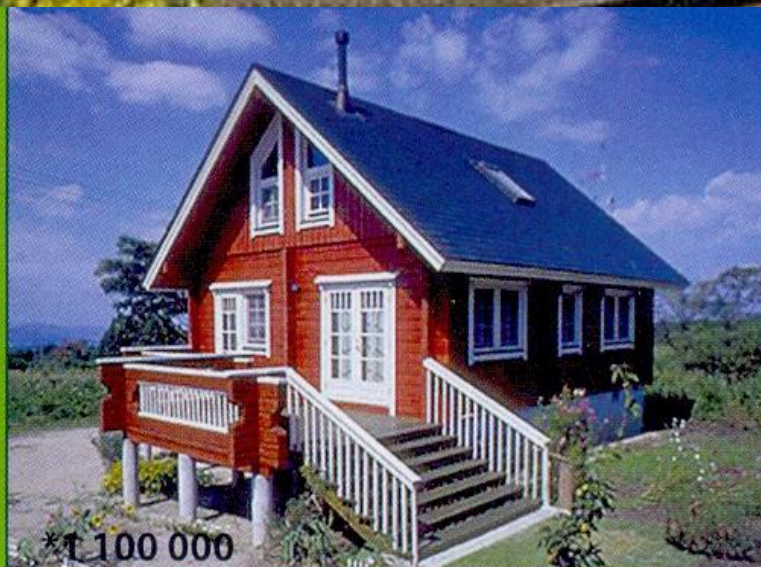

ДОМ МОЕЙ МЕЧТЫ

*1,100,000

2,000,000

**Ландшафтный дизайн – это искусство
объединения природы с
архитектурными произведениями**

Варианты оформления цветочных клумб

Тот, кто изучил все элементы
прекрасного ландшафта,
полнее воспринимает красоту
в целом. Ч. Дарвин.