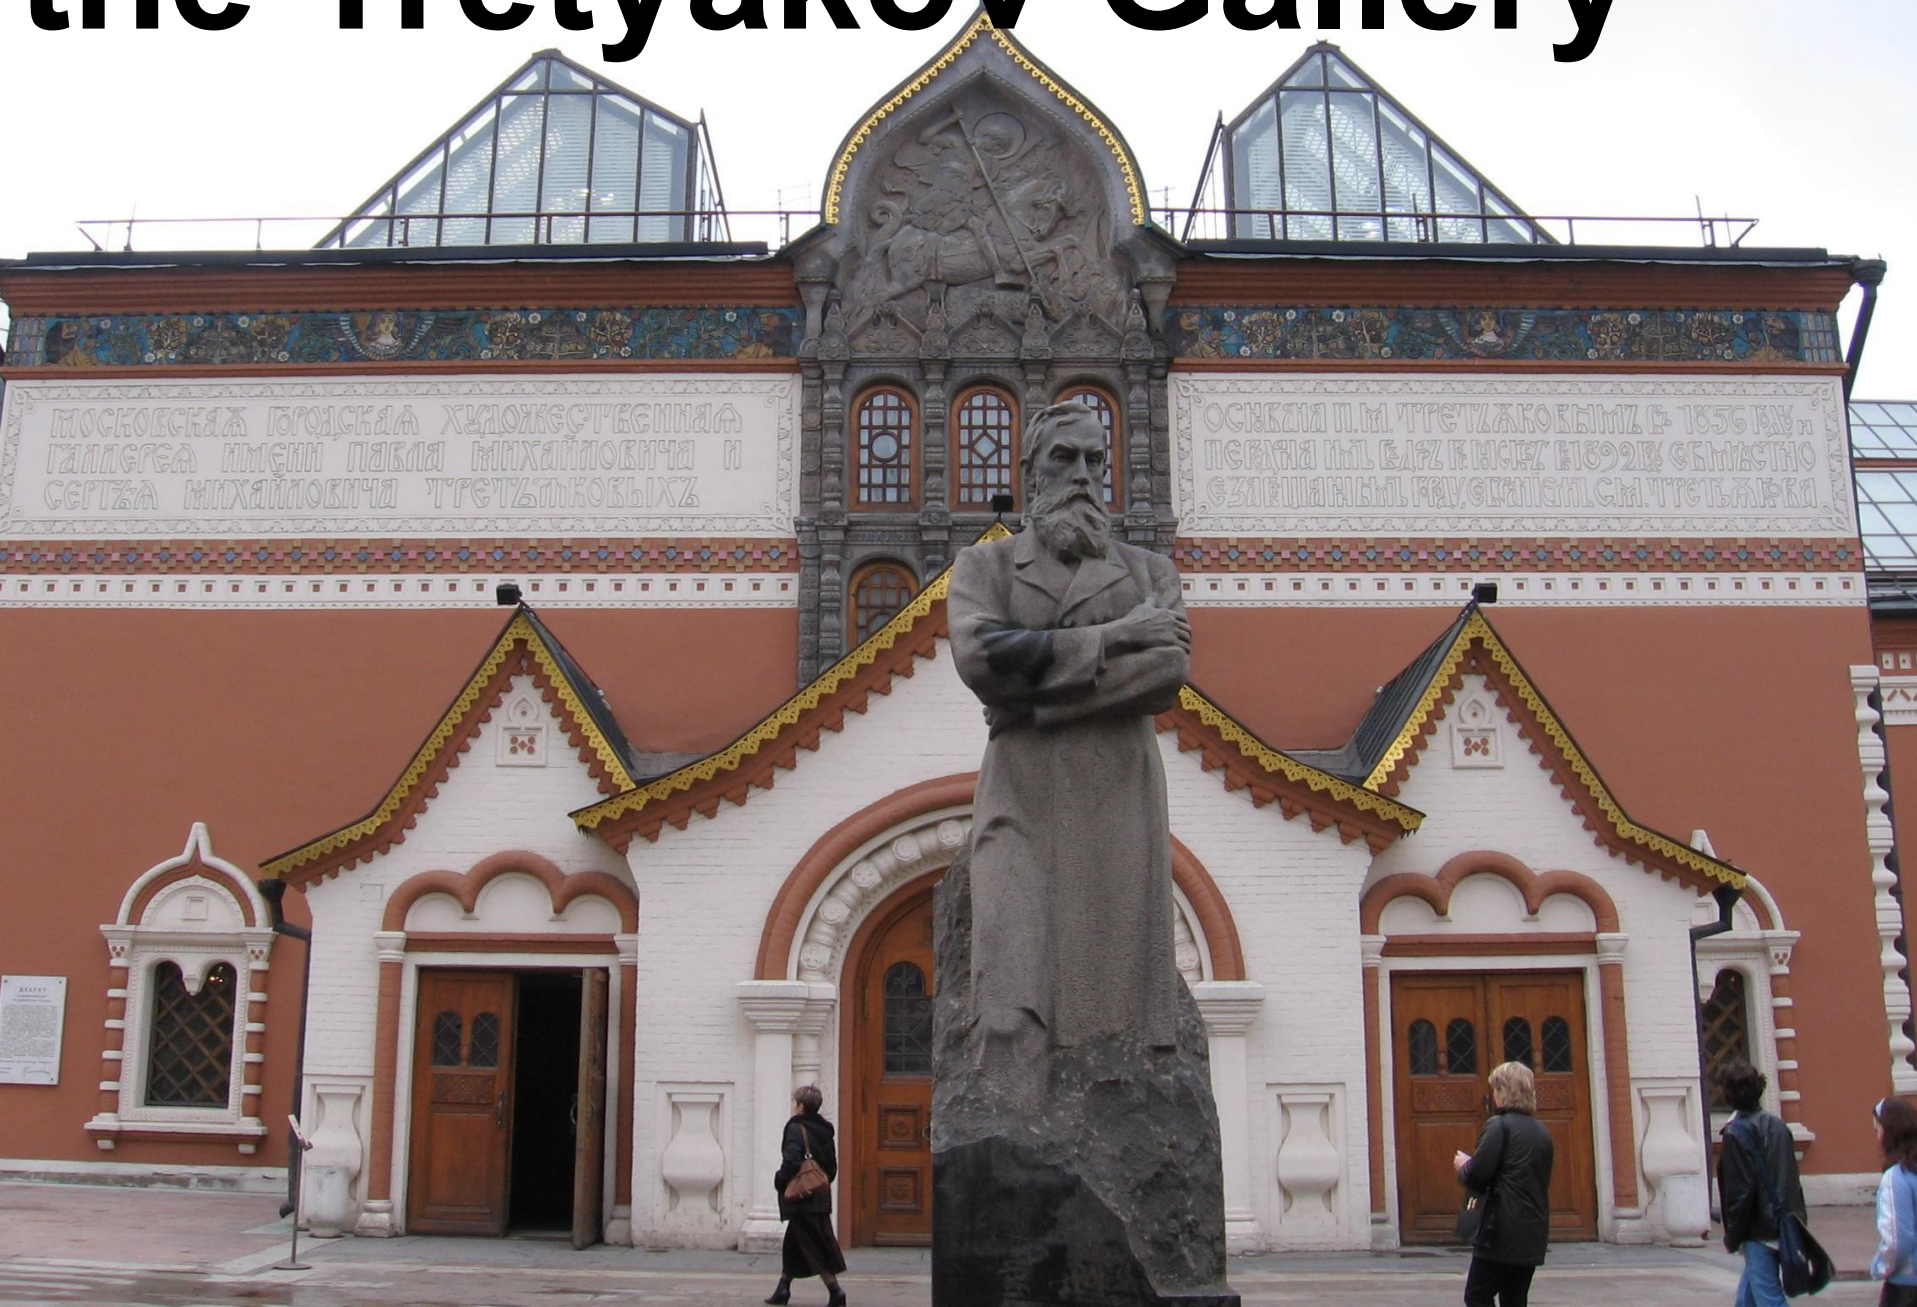

the Kremlin

St. Basil's Cathedral

the Bolshoi Theatre

the Tretyakov Gallery

МОСКОВСКАЯ ГОРОДСКАЯ ХУДОЖЕСТВЕННАЯ
ГАЛЕРЕЯ ИМЕНИ ПАВЛА МИХАЙЛОВИЧА И
СЕРГЕЯ МИХАЙЛОВИЧА ТРЕТЬЯКОВЫХЪ

ОСНОВАТЕЛЬ П.М. ТРЕТЬЯКОВЪМЪ ВЪ 1856 ГОДУ
ПЕРВЫЙ ИМЪ ЕЛЕНА КИРИЛЪВНА ВЪ 1892 ГОДУ СЪМЪСТНО
СЪЯВШАНЫМЪ ПРАВОСЛАВНЫМЪ ТРЕТЬЯКОВЪМЪ