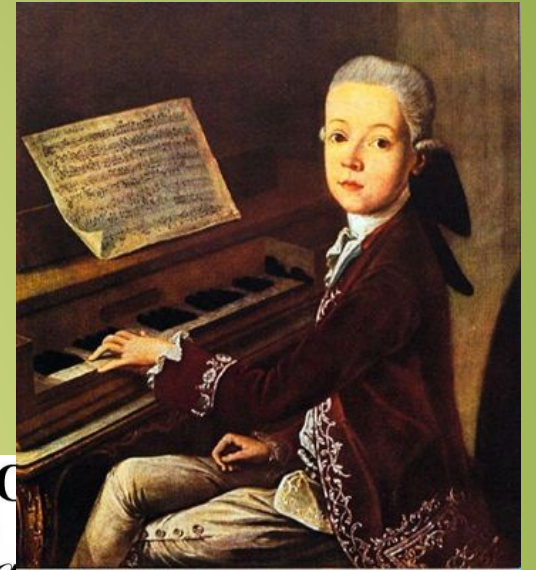

Wolfgang Amadeus Mozart

Wolfgang Amadeus Mozart wurde am 27. Januar 1756 in Salzburg geboren.

Der berühmte Österreicher - auf aller Welt wie kaum ein zweiter Komponist geschätzt und verehrt - gilt als musikalisches Genie.

Schon bei seiner Geburt war Mozarts Karriere vorprogrammiert. Leopold Mozarts - selbst einer der besten Geigenlehrer seiner Zeit - wollte Wolfgang und die fünf Jahre ältere Nannerl zu Wunderkindern am Klavier und an der Geige zu machen.

Mozart - Wunderkind!

Wolfgang Amadeus war ein richtiges **Wunderkind**, denn schon mit 3 Jahren lernte er Klavierspielen. Eines Tages spielte er ein Stück auf der Geige, obwohl er noch nie vorher eine Geige in der Hand hatte.

Mit 6 Jahren hatte Mozart bereits sein erstes eigenes Werk geschrieben.

Im Alter von 9 Jahren komponierte er seine erste Oper "Apollo und Hyacinthus".

Deshalb wurde er von den Leuten **als Wunderkind** bezeichnet.