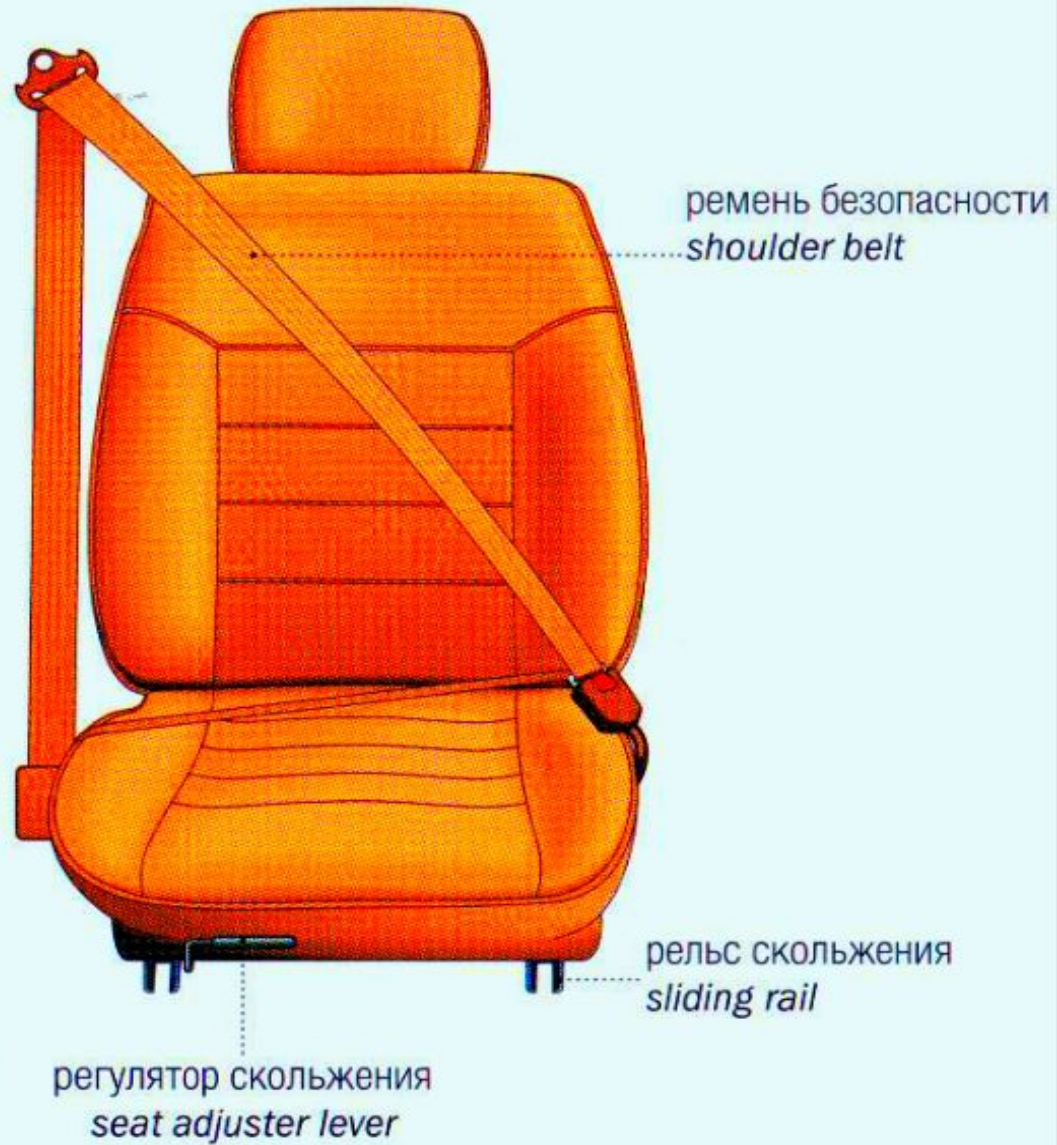

СТОП-сигнал
brake light

фонари заднего хода
reversing light

задние габаритные огни
rear light

задние дублирующие габаритные огни
rear marker light

одноместное кресло: вид спереди
bucket seat: front view

кресло-чашка: вид сбоку
bucket seat: side view