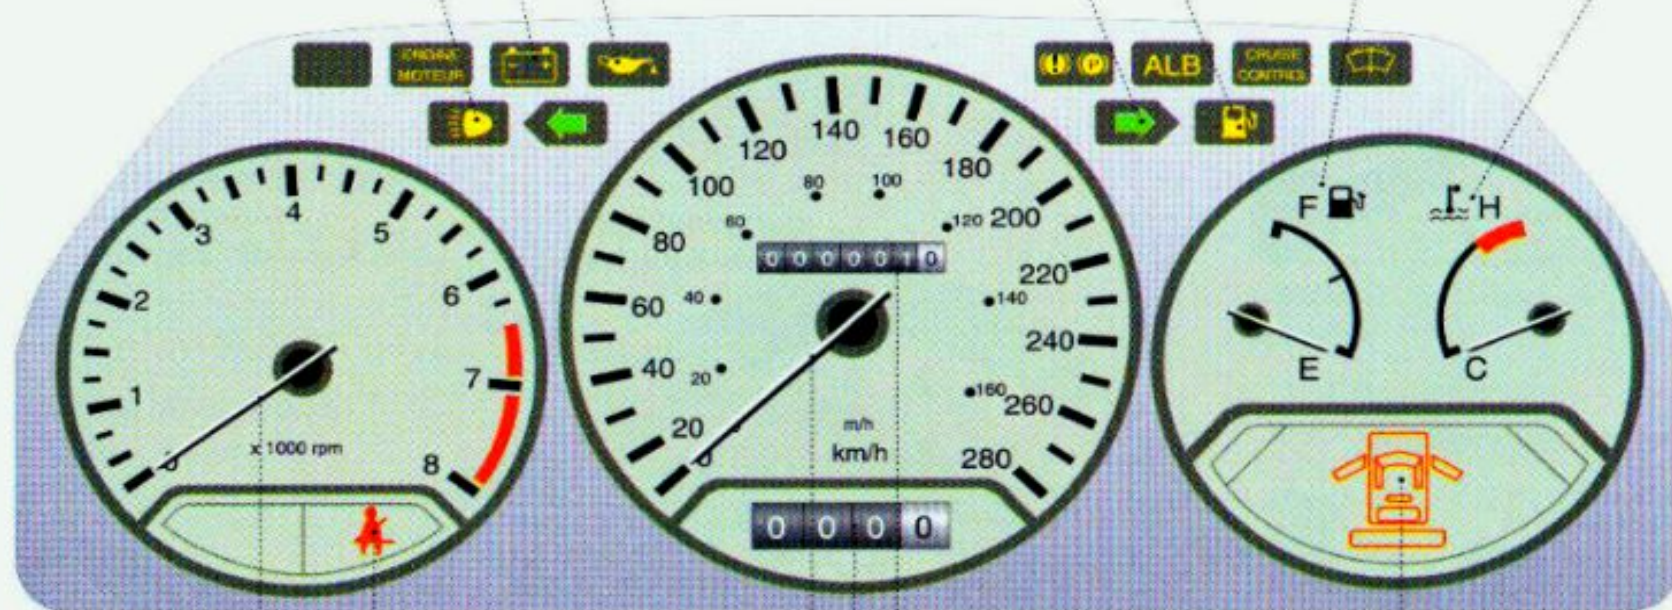

контрольно-измерительные приборы
instrument panel

индикатор зарядки аккумулятора
battery warning light

индикатор уровня масла
oil warning light

индикатор температуры
temperature gauge

индикатор ближнего света
main beam indicator light

индикатор минимального
остатка топлива
low fuel warning light

индикатор уровня топлива
fuel gauge

контрольные лампочки
warning lights

индикатор указателей поворотов
indicator telltale

тахометр
tachometer

спидометр
speedometer

счётчик общего километража
mileometer

индикатор ремней безопасности
seat-belt warning light

счётчик разового километража
trip mileometer

индикатор «закройте двери»
door open warning light