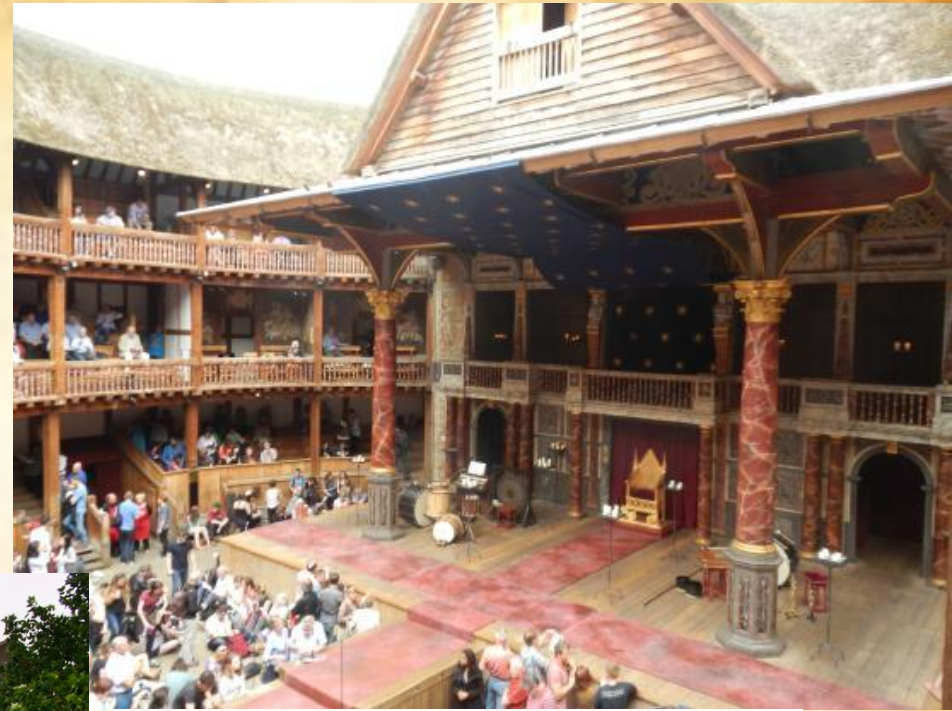

William Shekasppeare **(1564 – 1616)**

**The great English
poet, writer and
actor**

Shakespeare's birthplace in Stratford-upon-Avon

Shakespeare's parents

Grammar school in Stratford-upon-Avon

W. Shakespeare's family

W. Shakespeare an actor

«The Globe» theatre

Holy Trinity Church

«Друг, ради
Господа, не рой
останков, взятых
сей землей;
нетронувший
блажен в веках,
и проклят —
тронувший
мой прах».