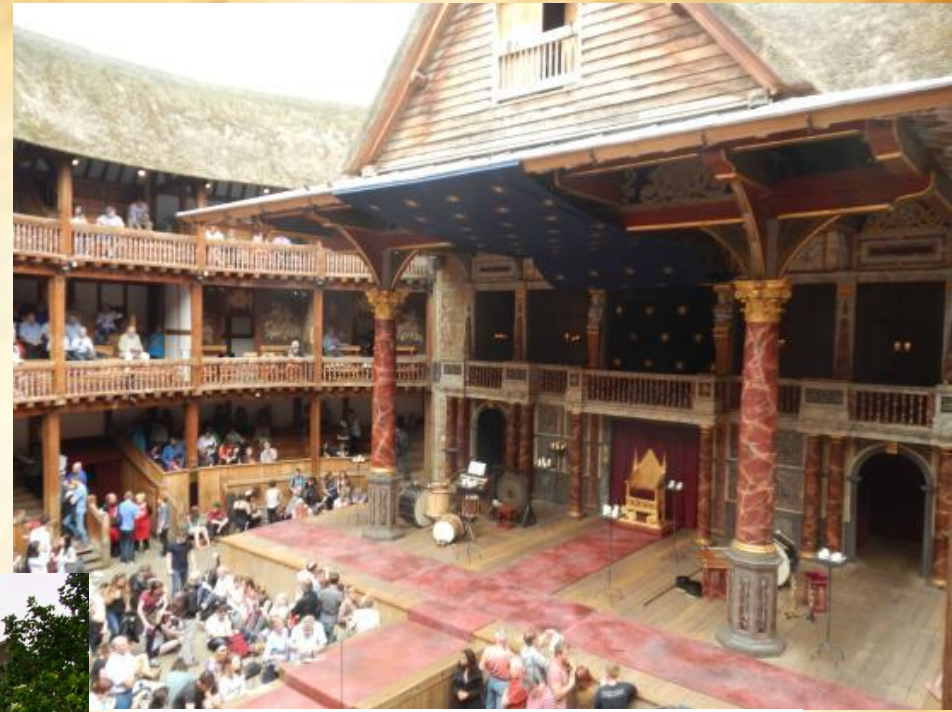

William Shekasppeare **(1564 – 1616)**

**The great English
poet, writer and
actor**

Shakespeare's birthplace in Stratford-upon-Avon

Shakespeare's parents

Grammar school in Stratford-upon-Avon

W. Shakespeare's family

W. Shakespeare on actor

«The Globe» theatre

Holy Trinity Church

«Друг, ради
Господа, не рой
останков, взятых
сей землей;
нетронувший
блажен в веках,
и проклят —
тронувший
мой прах».