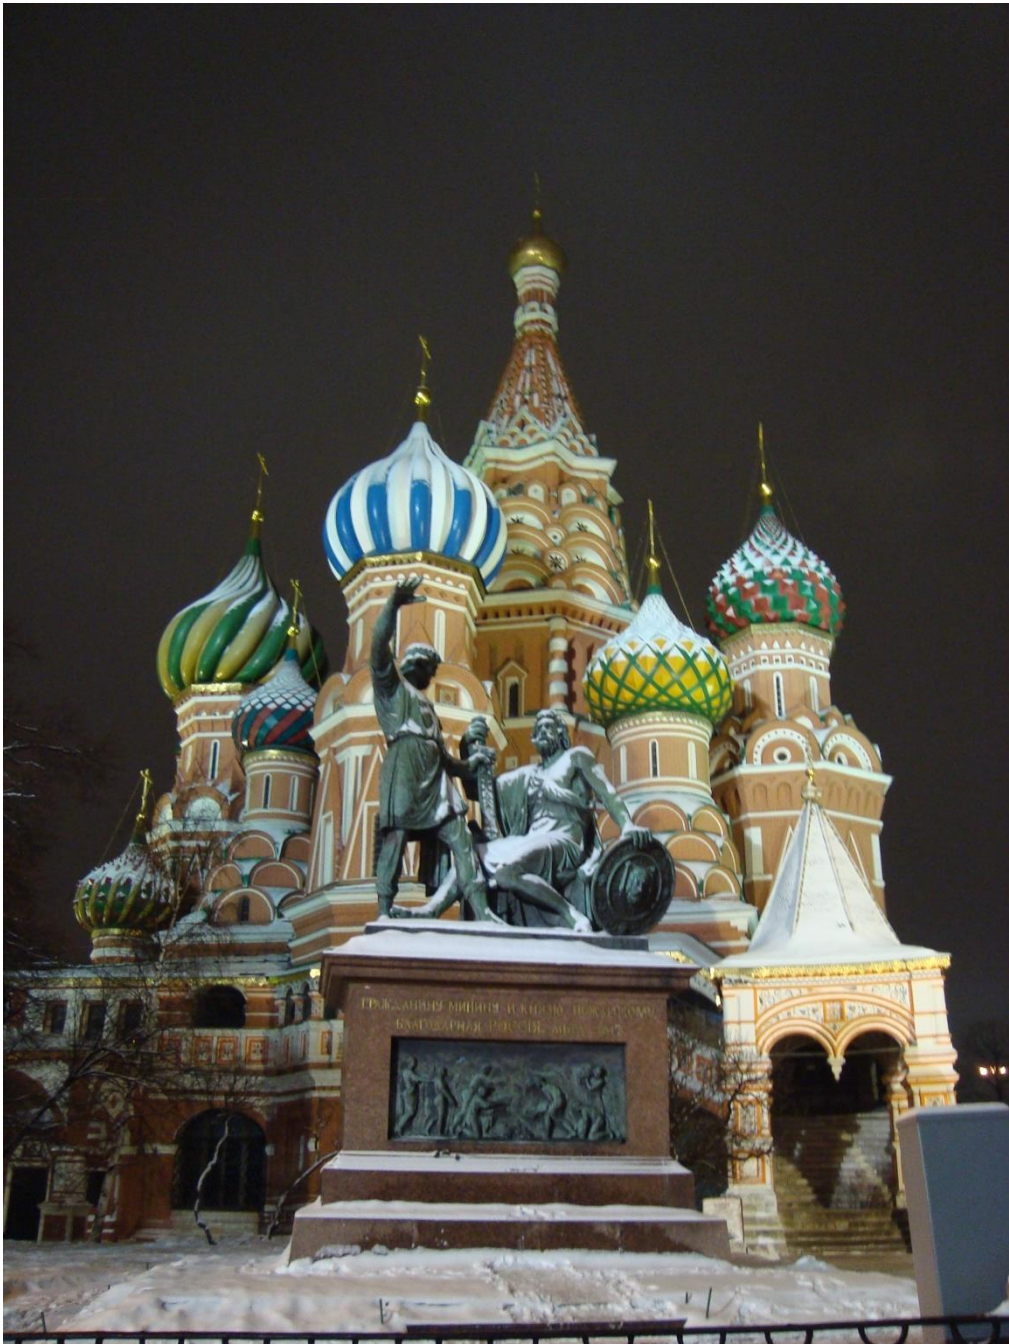

An aerial view of a cityscape in Moscow, Russia. The image shows a dense collection of buildings, including a prominent tall, ornate tower with a clock face on the left, a large building with a blue dome on the right, and a green-domed church in the center. The word "Moskau" is overlaid in large, bold, black letters across the middle of the image. The sky is clear and blue.

# Moskau

ПРИГЛАШАЕМ  
В ПАВИЛЬОН

ПАВИЛЬОН  
"КУЛЬТУРА"  
№ 66

Держит дорогу  
E-класс 4MATIC

ИМПЕРАТОР АЛЕКСАНДР II  
ОТМЕНИЛ В 1861 ГОДУ КРЕПОСТНОЕ ПРАВО  
В РОССИИ И ОСВОБОДИЛ МИЛЛИОНЫ КРЕСТЬЯН  
ОТ МНОГОВЕКОВОГО РАБСТВА  
ПРОВЕЛ ВОЕННУЮ И СУДЕБНУЮ РЕФОРМУ  
ВВЕЛ СИСТЕМУ МЕСТНОГО САМОУПРАВЛЕНИЯ  
ГОРОДСКИЕ ДУМЫ И ЗЕМСКИЕ УПРАВЫ  
ЗАВЕРШИЛ МНОГОЛЕТНЮЮ  
КАВКАЗСКУЮ ВОЙНУ  
ОСВОБОДИЛ СЛАВЯНСКИЕ НАРОДЫ  
ОТ ОСМАНСКОГО ИГА  
ПОГИБ 1 МАРТА 1881 ГОДА  
В РЕЗУЛЬТАТЕ ТЕРРОРИСТИЧЕСКОГО АКТА