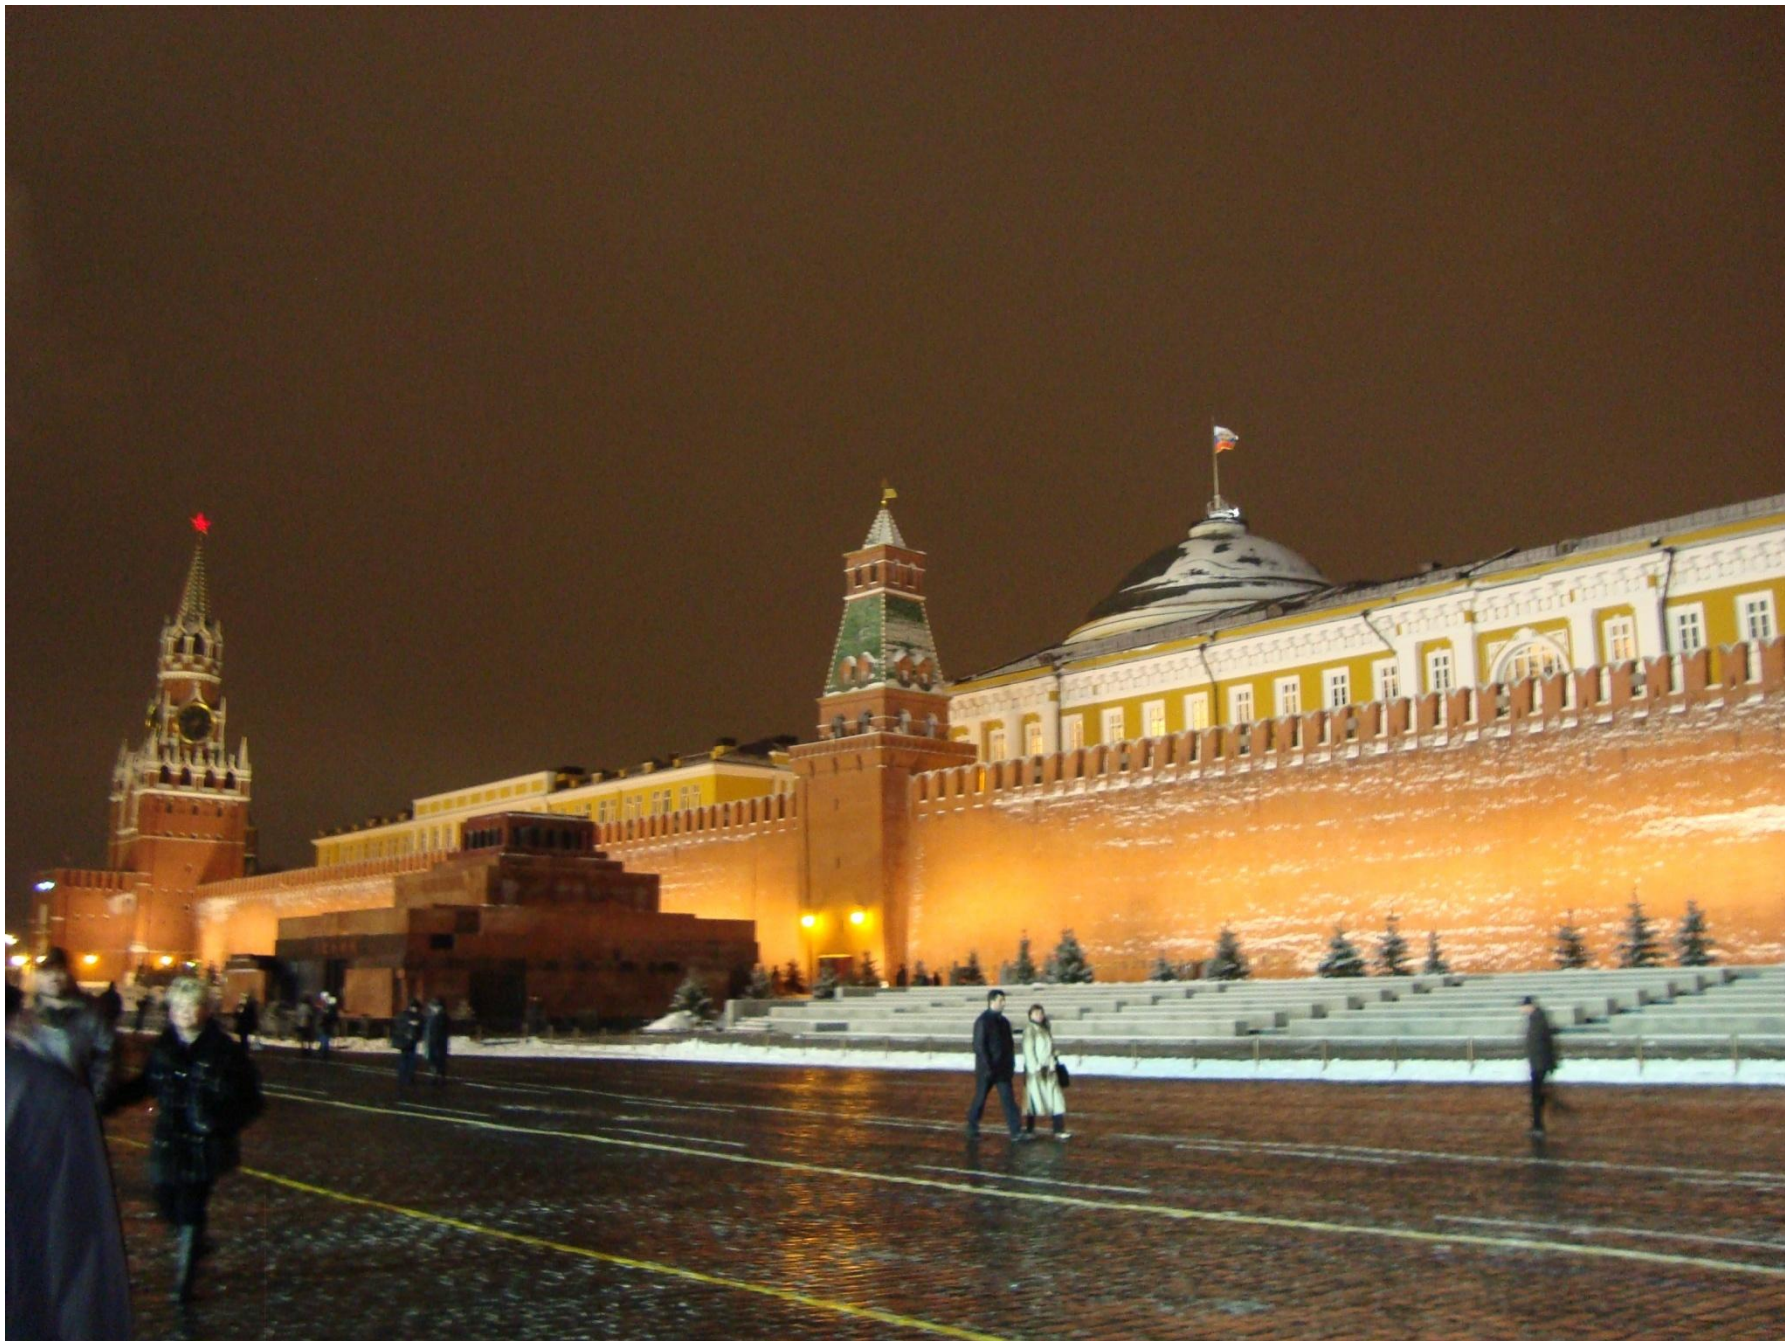

An aerial view of a cityscape in Moscow, Russia. The image shows a dense collection of buildings, including a prominent tall, ornate tower with a clock face on the left, a large building with a blue dome on the right, and a green-domed church in the center. The word "Moskau" is overlaid in large, bold, black letters across the middle of the image. The sky is clear and blue.

# Moskau

ПРИГЛАШАЕМ  
В ПАВИЛЬОН

ПАВИЛЬОН  
"КУЛЬТУРА"  
№ 66

Держит дорогу  
E-класс 4MATIC

ИМПЕРАТОР АЛЕКСАНДР II  
ОТМЕНИЛ В 1861 ГОДУ КРЕПОСТНОЕ ПРАВО  
В РОССИИ И ОСВОБОДИЛ МИЛЛИОНЫ КРЕСТЬЯН  
ОТ МНОГОВЕКОВОГО РАБСТВА  
ПРОВЕЛ ВОЕННУЮ И СУДЕБНУЮ РЕФОРМУ  
ВВЕЛ СИСТЕМУ МЕСТНОГО САМОУПРАВЛЕНИЯ  
ГОРОДСКИЕ ДУМЫ И ЗЕМСКИЕ УПРАВЫ  
ЗАВЕРШИЛ МНОГОЛЕТНЮЮ  
КАВКАЗСКУЮ ВОЙНУ  
ОСВОБОДИЛ СЛАВЯНСКИЕ НАРОДЫ  
ОТ ОСМАНСКОГО ИГА  
ПОГИБ 1 МАРТА 1881 ГОДА  
В РЕЗУЛЬТАТЕ ТЕРРОРИСТИЧЕСКОГО АКТА