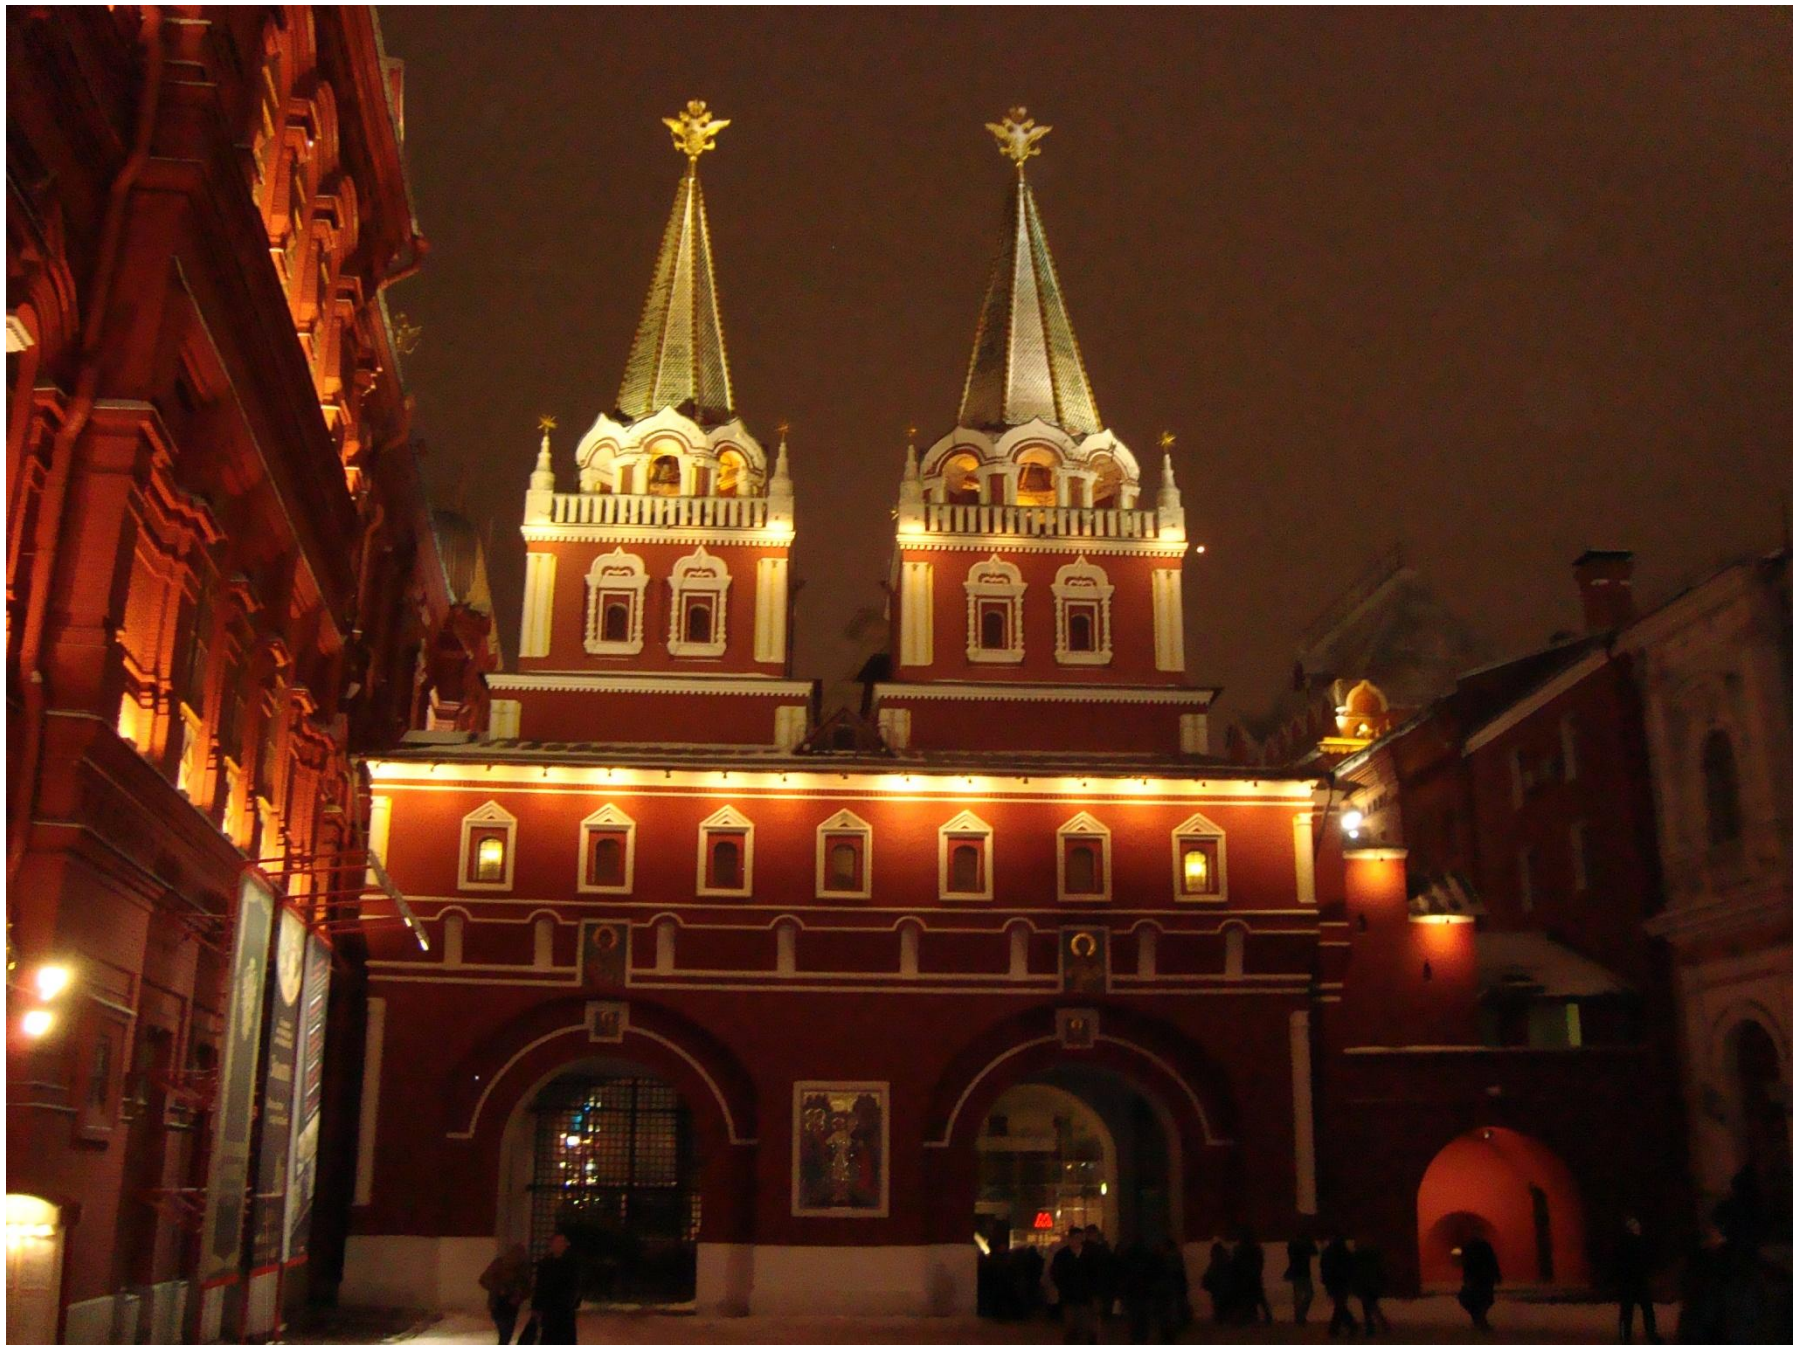

An aerial view of a cityscape in Moscow, Russia. The image shows a dense collection of buildings, including a prominent tall, ornate tower with a clock face on the left, a large building with a blue dome on the right, and a green-domed church in the center. The word "Moskau" is overlaid in large, bold, black letters across the middle of the image. The sky is clear and blue.

# Moskau

ПРИГЛАШАЕМ  
В ПАВИЛЬОН

ПАВИЛЬОН  
"КУЛЬТУРА"  
№ 66

Держит дорогу  
E-класс 4MATIC

ИМПЕРАТОР АЛЕКСАНДР II  
ОТМЕНИЛ В 1861 ГОДУ КРЕПОСТНОЕ ПРАВО  
В РОССИИ И ОСВОБОДИЛ МИЛЛИОНЫ КРЕСТЬЯН  
ОТ МНОГОВЕКОВОГО РАБСТВА  
ПРОВЕЛ ВОЕННУЮ И СУДЕБНУЮ РЕФОРМУ  
ВВЕЛ СИСТЕМУ МЕСТНОГО САМОУПРАВЛЕНИЯ  
ГОРОДСКИЕ ДУМЫ И ЗЕМСКИЕ УПРАВЫ  
ЗАВЕРШИЛ МНОГОЛЕТНЮЮ  
КАВКАЗСКУЮ ВОЙНУ  
ОСВОБОДИЛ СЛАВЯНСКИЕ НАРОДЫ  
ОТ ОСМАНСКОГО ИГА  
ПОГИБ 1 МАРТА 1881 ГОДА  
В РЕЗУЛЬТАТЕ ТЕРРОРИСТИЧЕСКОГО АКТА