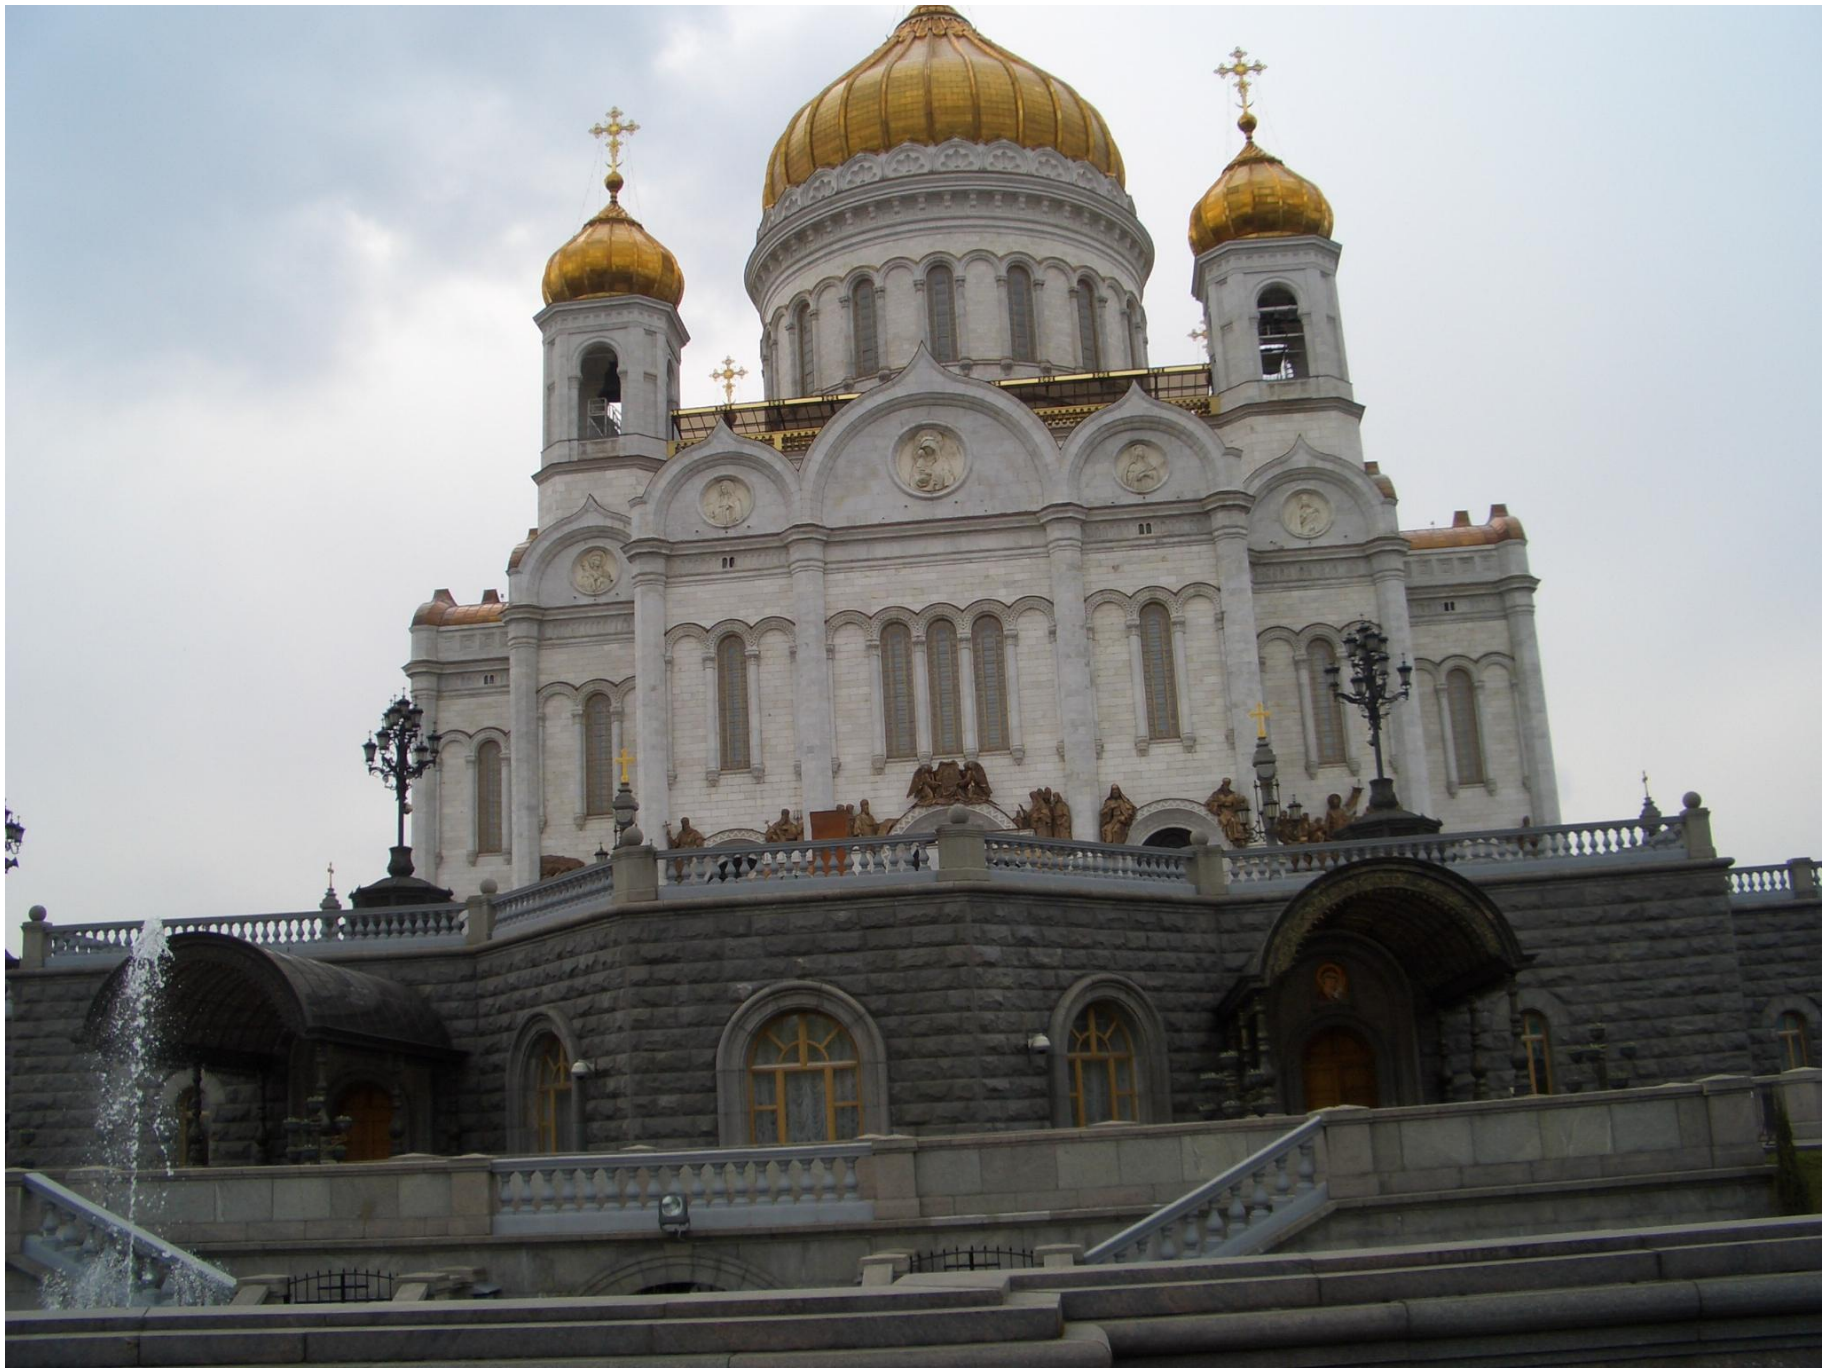

An aerial view of a cityscape in Moscow, Russia. The image shows a dense collection of buildings, including a prominent tall, ornate tower with a clock face on the left, a large building with a blue dome on the right, and a green-domed church in the center. The word "Moskau" is overlaid in large, bold, black letters across the middle of the image. The sky is clear and blue.

# Moskau

ПРИГЛАШАЕМ  
В ПАВИЛЬОН

ПАВИЛЬОН  
"КУЛЬТУРА"  
№ 66

Держит дорогу  
E-класс 4MATIC

ИМПЕРАТОР АЛЕКСАНДР II  
ОТМЕНИЛ В 1861 ГОДУ КРЕПОСТНОЕ ПРАВО  
В РОССИИ И ОСВОБОДИЛ МИЛЛИОНЫ КРЕСТЬЯН  
ОТ МНОГОВЕКОВОГО РАБСТВА  
ПРОВЕЛ ВОЕННУЮ И СУДЕБНУЮ РЕФОРМУ  
ВВЕЛ СИСТЕМУ МЕСТНОГО САМОУПРАВЛЕНИЯ  
ГОРОДСКИЕ ДУМЫ И ЗЕМСКИЕ УПРАВЫ  
ЗАВЕРШИЛ МНОГОЛЕТНЮЮ  
КАВКАЗСКУЮ ВОЙНУ  
ОСВОБОДИЛ СЛАВЯНСКИЕ НАРОДЫ  
ОТ ОСМАНСКОГО ИГА  
ПОГИБ 1 МАРТА 1881 ГОДА  
В РЕЗУЛЬТАТЕ ТЕРРОРИСТИЧЕСКОГО АКТА