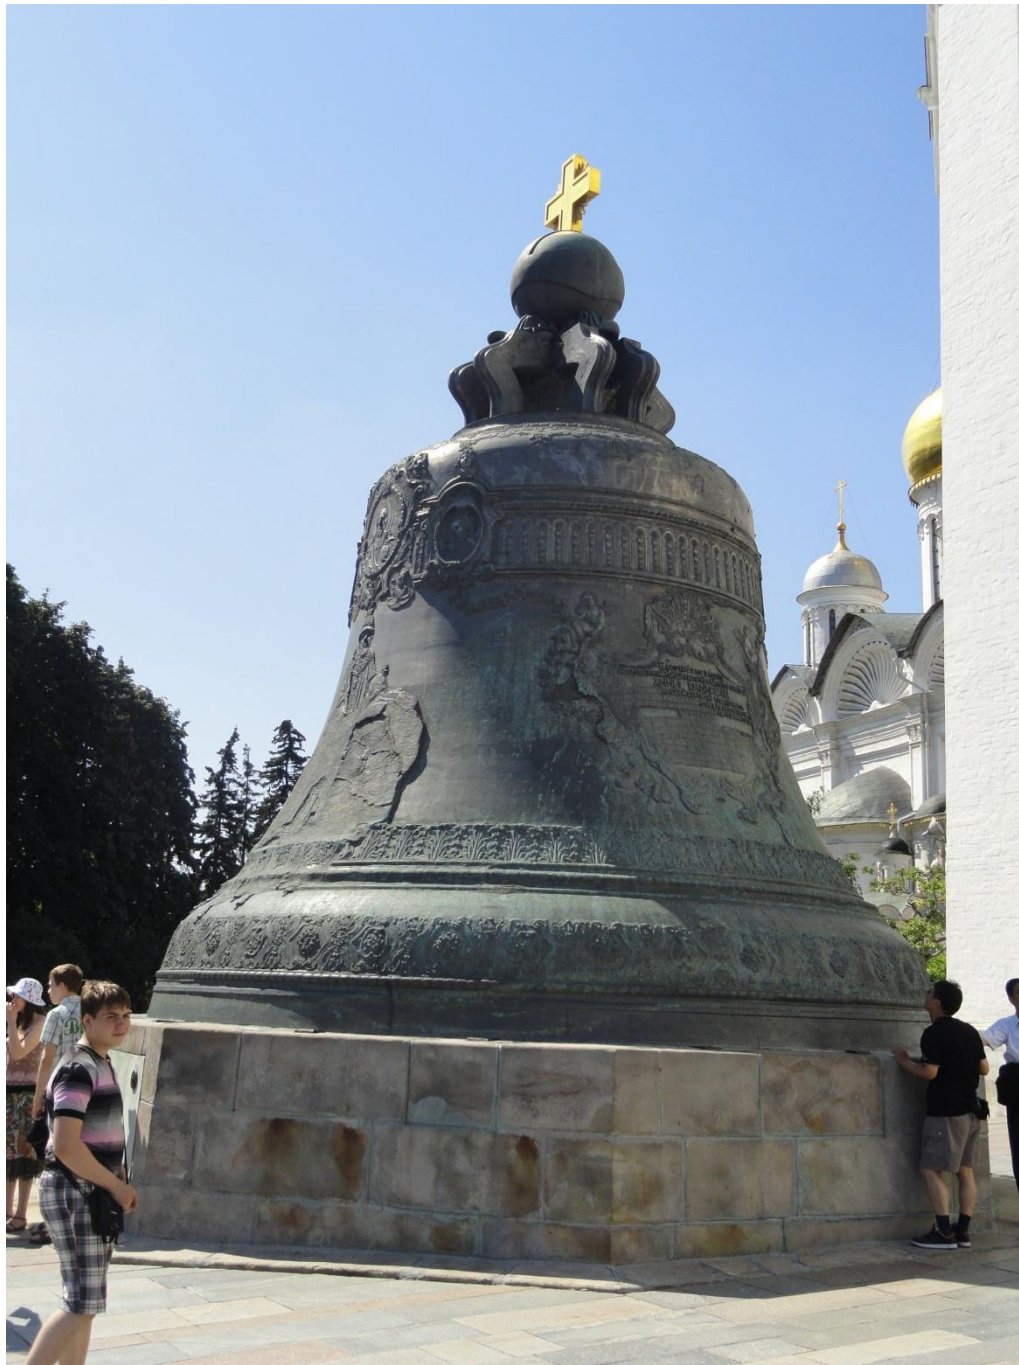

An aerial photograph of a cityscape in Moscow, Russia. The image shows a dense collection of buildings, including a prominent tall, ornate tower with a clock face on the left, a large building with a blue dome on the right, and a green-domed church in the center. The word "Moskau" is overlaid in large, bold, black letters across the middle of the image. The sky is clear and blue.

Держит дорогу
Евро 4MATIC

ИМПЕРАТОР АЛЕКСАНДР II
ОТМЕНИЛ В 1861 ГОДУ КРЕПОСТНОЕ ПРАВО
В РОССИИ И ОСВОБОДИЛ МИЛЛИОНЫ КРЕСТЬЯН
ОТ МНОГОВЕКОВОГО РАБСТВА
ПРОВЕЛ ВОЕННУЮ И СУДЕБНУЮ РЕФОРМУ
ВВЕЛ СИСТЕМУ МЕСТНОГО САМОУПРАВЛЕНИЯ
ГОРОДСКИЕ ДУМЫ И ЗЕМСКИЕ УПРАВЫ
ЗАВЕРШИЛ МНОГОЛЕТНЮЮ
КАВКАЗСКУЮ ВОЙНУ
ОСВОБОДИЛ СЛАВЯНСКИЕ НАРОДЫ
ОТ ОСМАНСКОГО ИГА
ПОГИБ 1 МАРТА 1881 ГОДА
В РЕЗУЛЬТАТЕ ТЕРРОРИСТИЧЕСКОГО АКТА