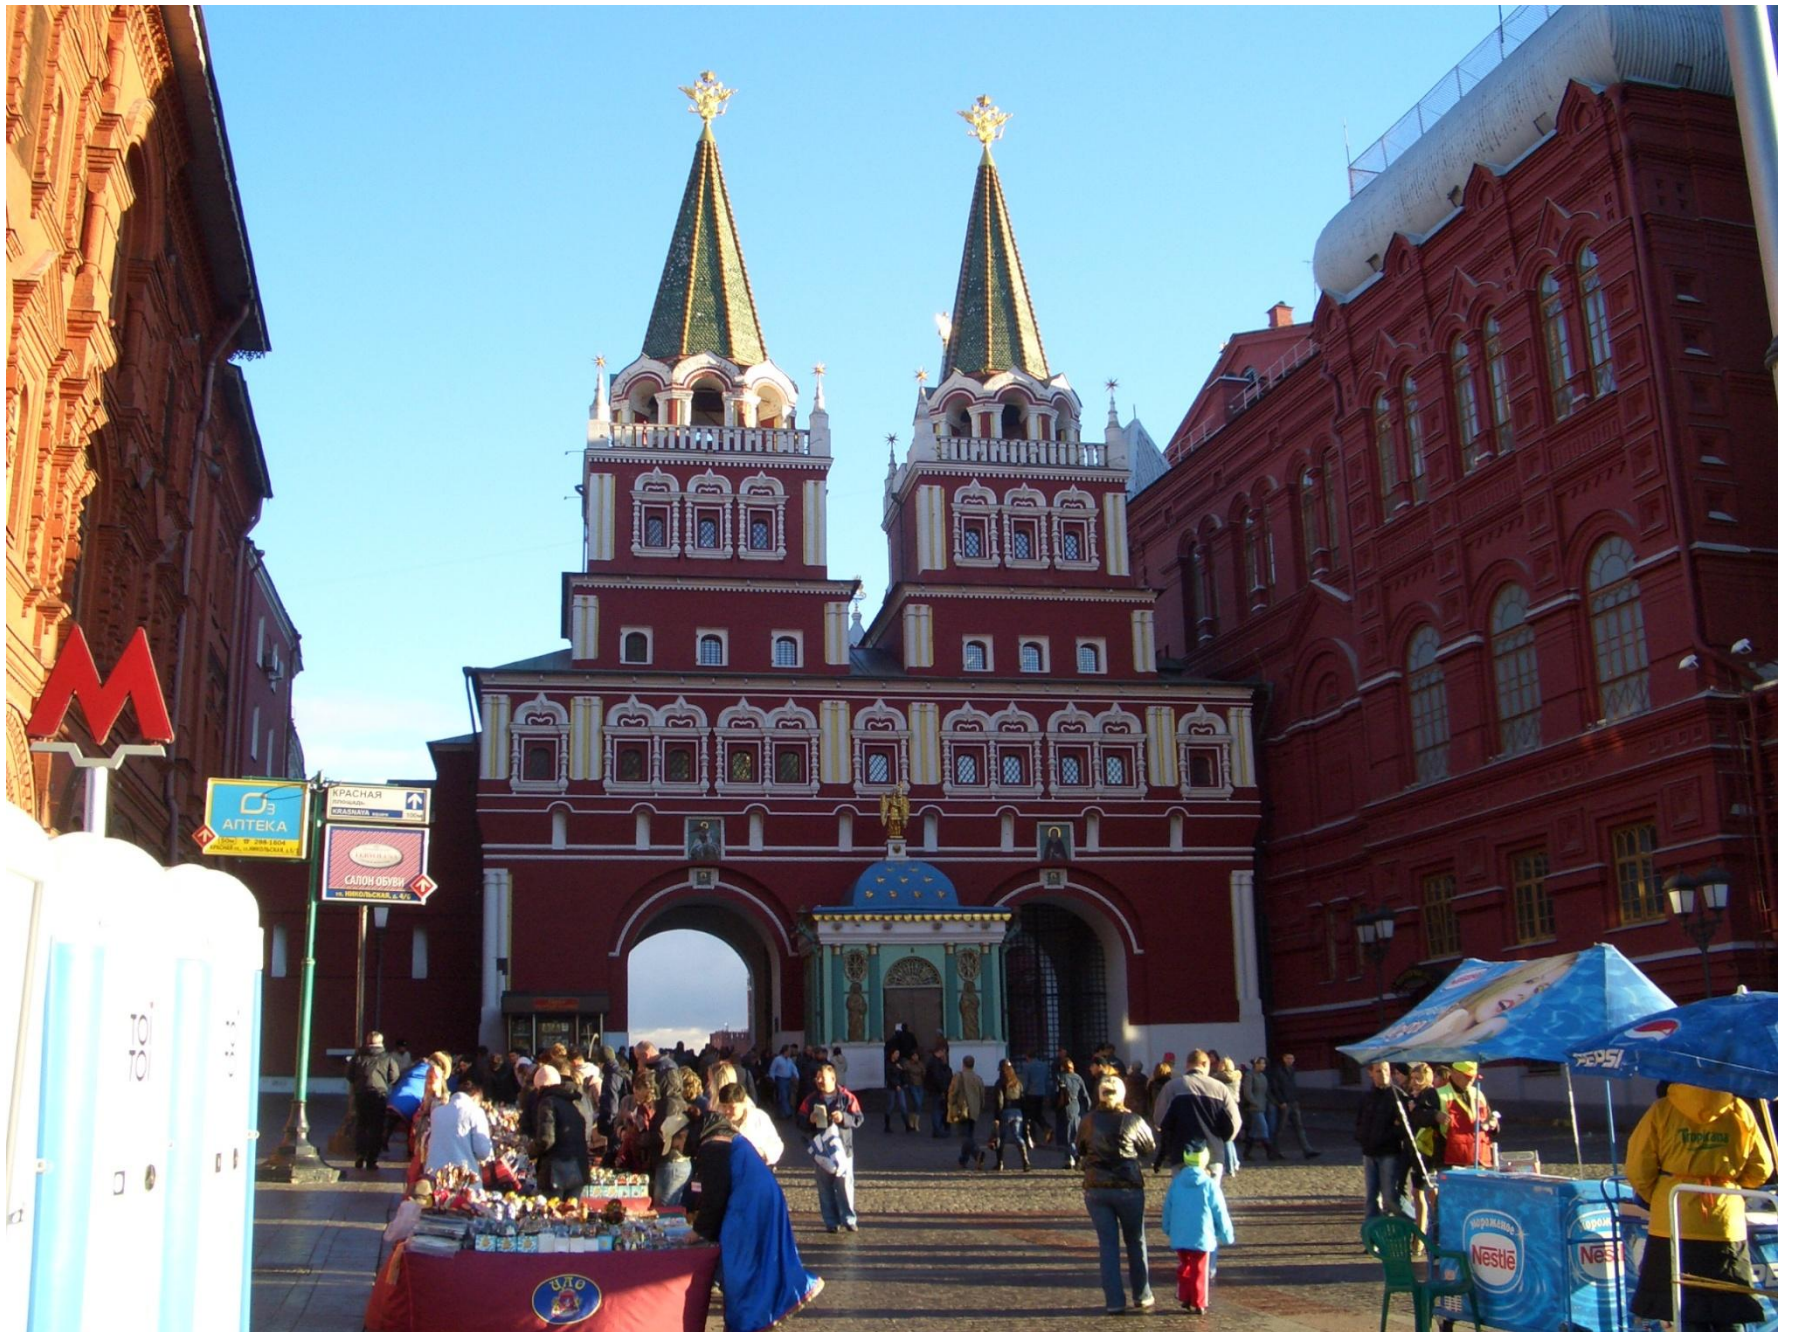

An aerial view of a cityscape in Moscow, Russia. The image shows a dense collection of buildings, including a prominent tall, ornate tower with a clock face on the left, a large building with a blue dome on the right, and a green-domed church in the center. The word "Moskau" is overlaid in large, bold, black letters across the middle of the image. The sky is clear and blue.

# Moskau

ПРИГЛАШАЕМ  
В ПАВИЛЬОН

ПАВИЛЬОН  
"КУЛЬТУРА"  
№ 66

Держит дорогу  
E-класс 4MATIC

ИМПЕРАТОР АЛЕКСАНДР II  
ОТМЕНИЛ В 1861 ГОДУ КРЕПОСТНОЕ ПРАВО  
В РОССИИ И ОСВОБОДИЛ МИЛЛИОНЫ КРЕСТЬЯН  
ОТ МНОГОВЕКОВОГО РАБСТВА  
ПРОВЕЛ ВОЕННУЮ И СУДЕБНУЮ РЕФОРМУ  
ВВЕЛ СИСТЕМУ МЕСТНОГО САМОУПРАВЛЕНИЯ  
ГОРОДСКИЕ ДУМЫ И ЗЕМСКИЕ УПРАВЫ  
ЗАВЕРШИЛ МНОГОЛЕТНЮЮ  
КАВКАЗСКУЮ ВОЙНУ  
ОСВОБОДИЛ СЛАВЯНСКИЕ НАРОДЫ  
ОТ ОСМАНСКОГО ИГА  
ПОГИБ 1 МАРТА 1881 ГОДА  
В РЕЗУЛЬТАТЕ ТЕРРОРИСТИЧЕСКОГО АКТА