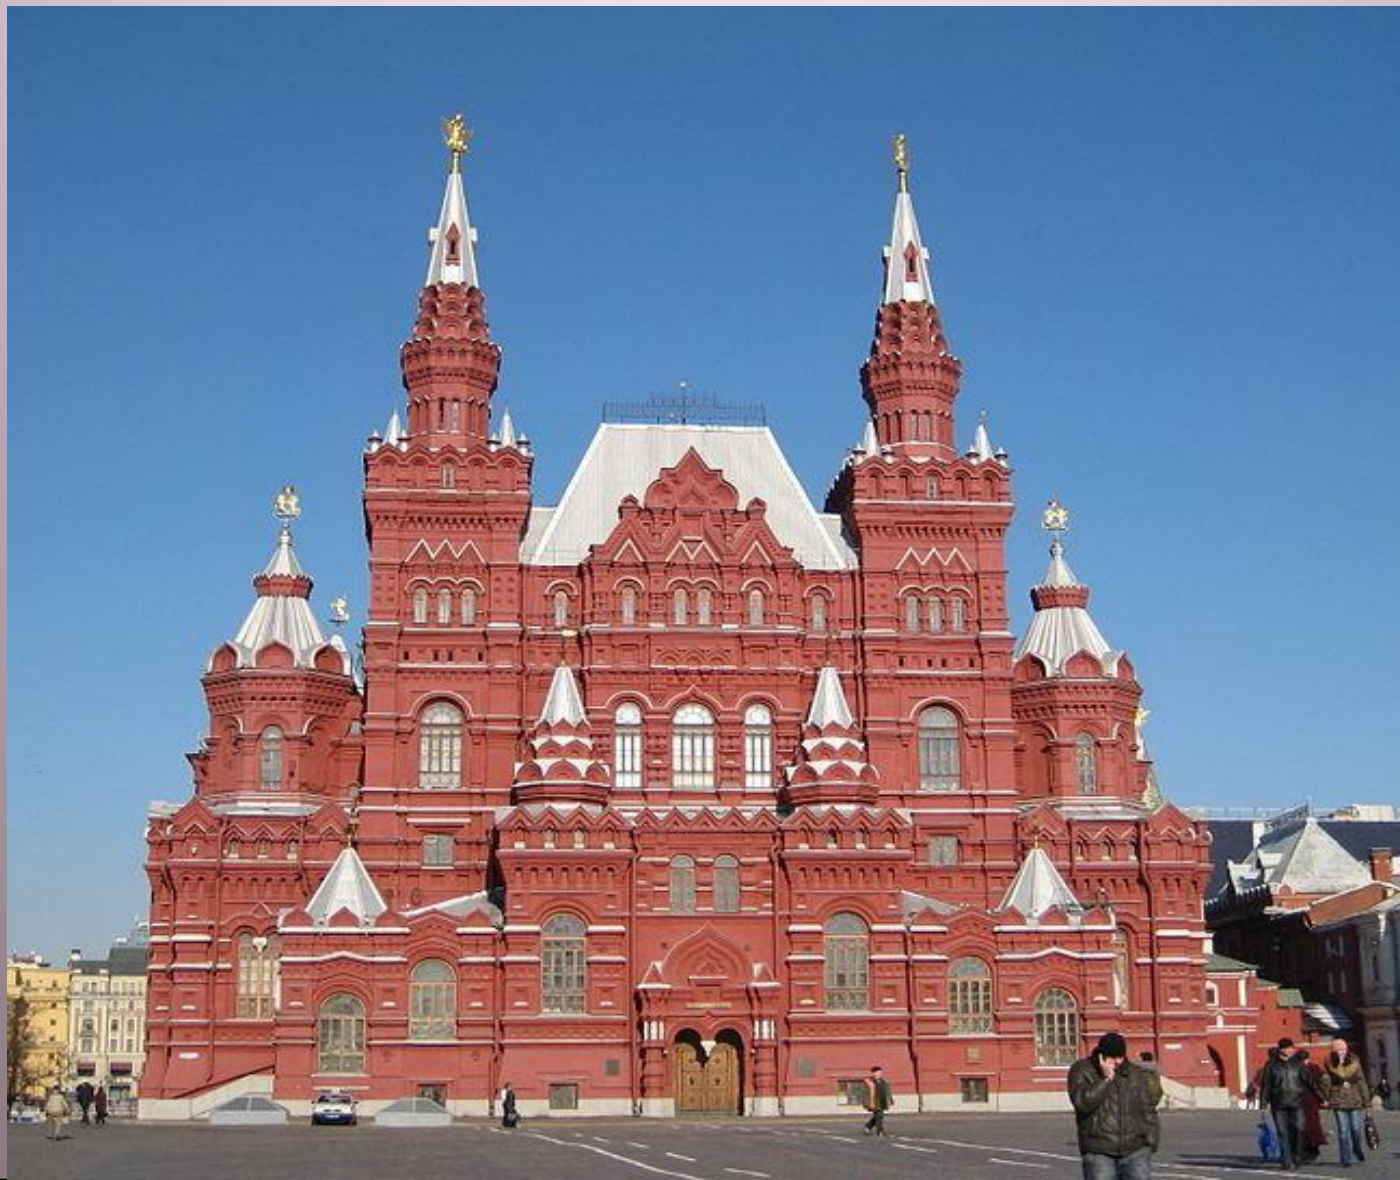

Исторический музей