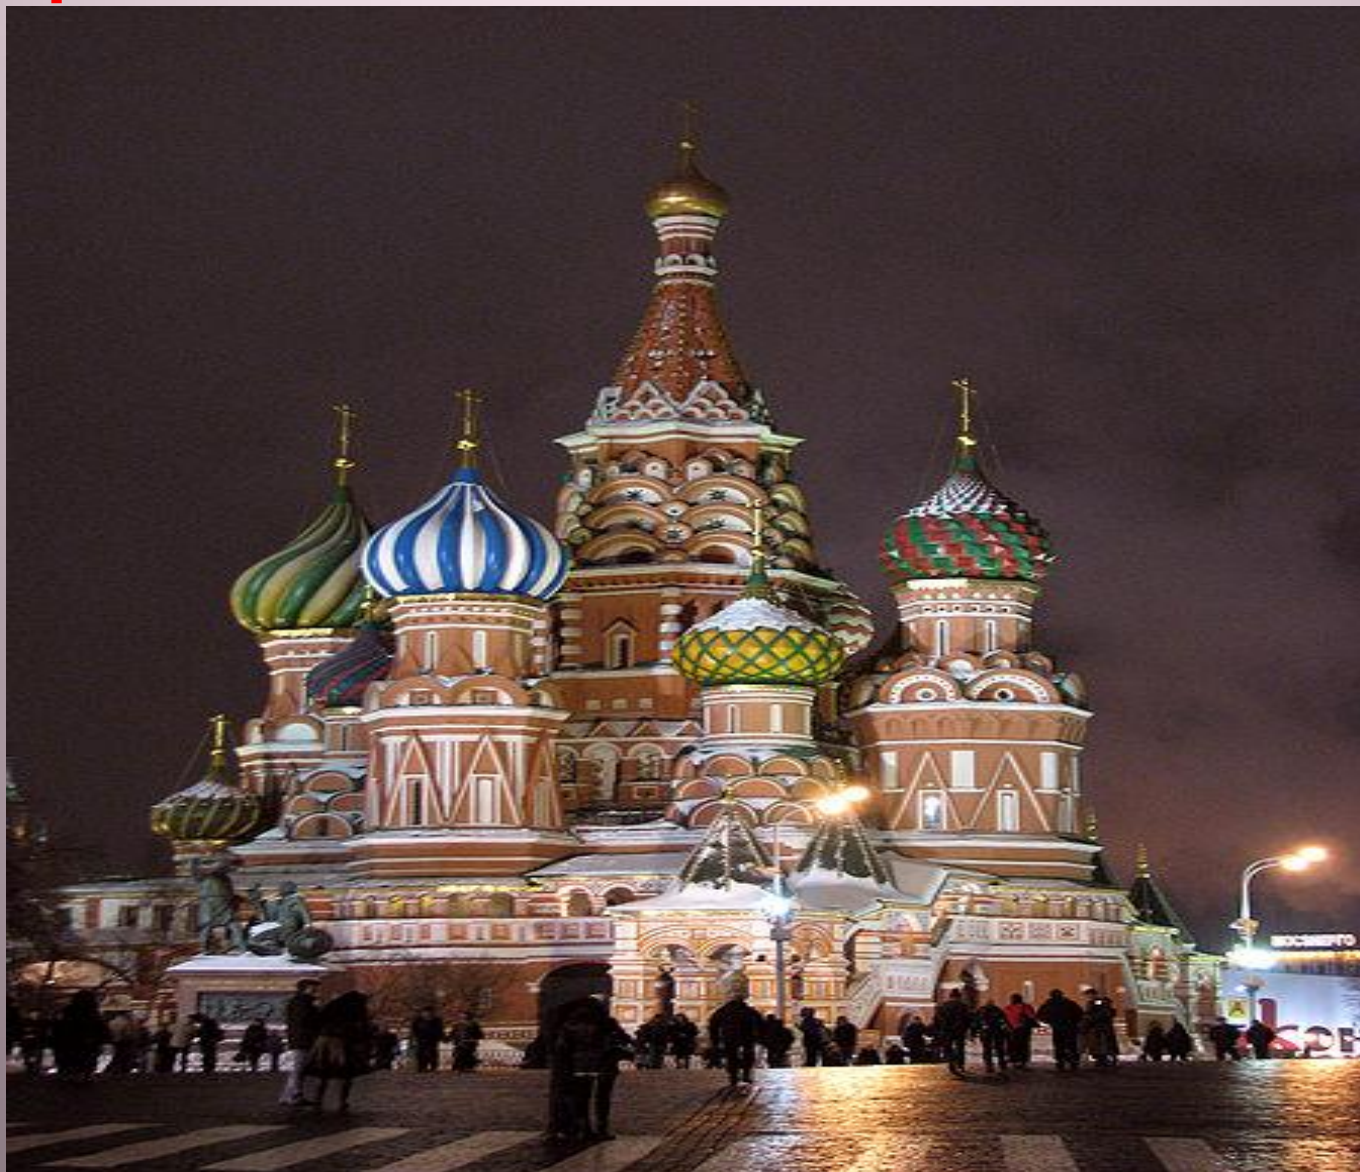

Москва

Красная площадь

Спасская башня

Лобное место

Мавзолей Ленина

Памятник Минину и

Пожарскому

Собор Василия Блаженного

Храм Василия Блаженного

Исторический музей

Памятник Юрию Долгорукому

Памятник Жукову

Колокольня Ивана Великого

Царь Пушка

Царь Колокол

Кремлевский дворец