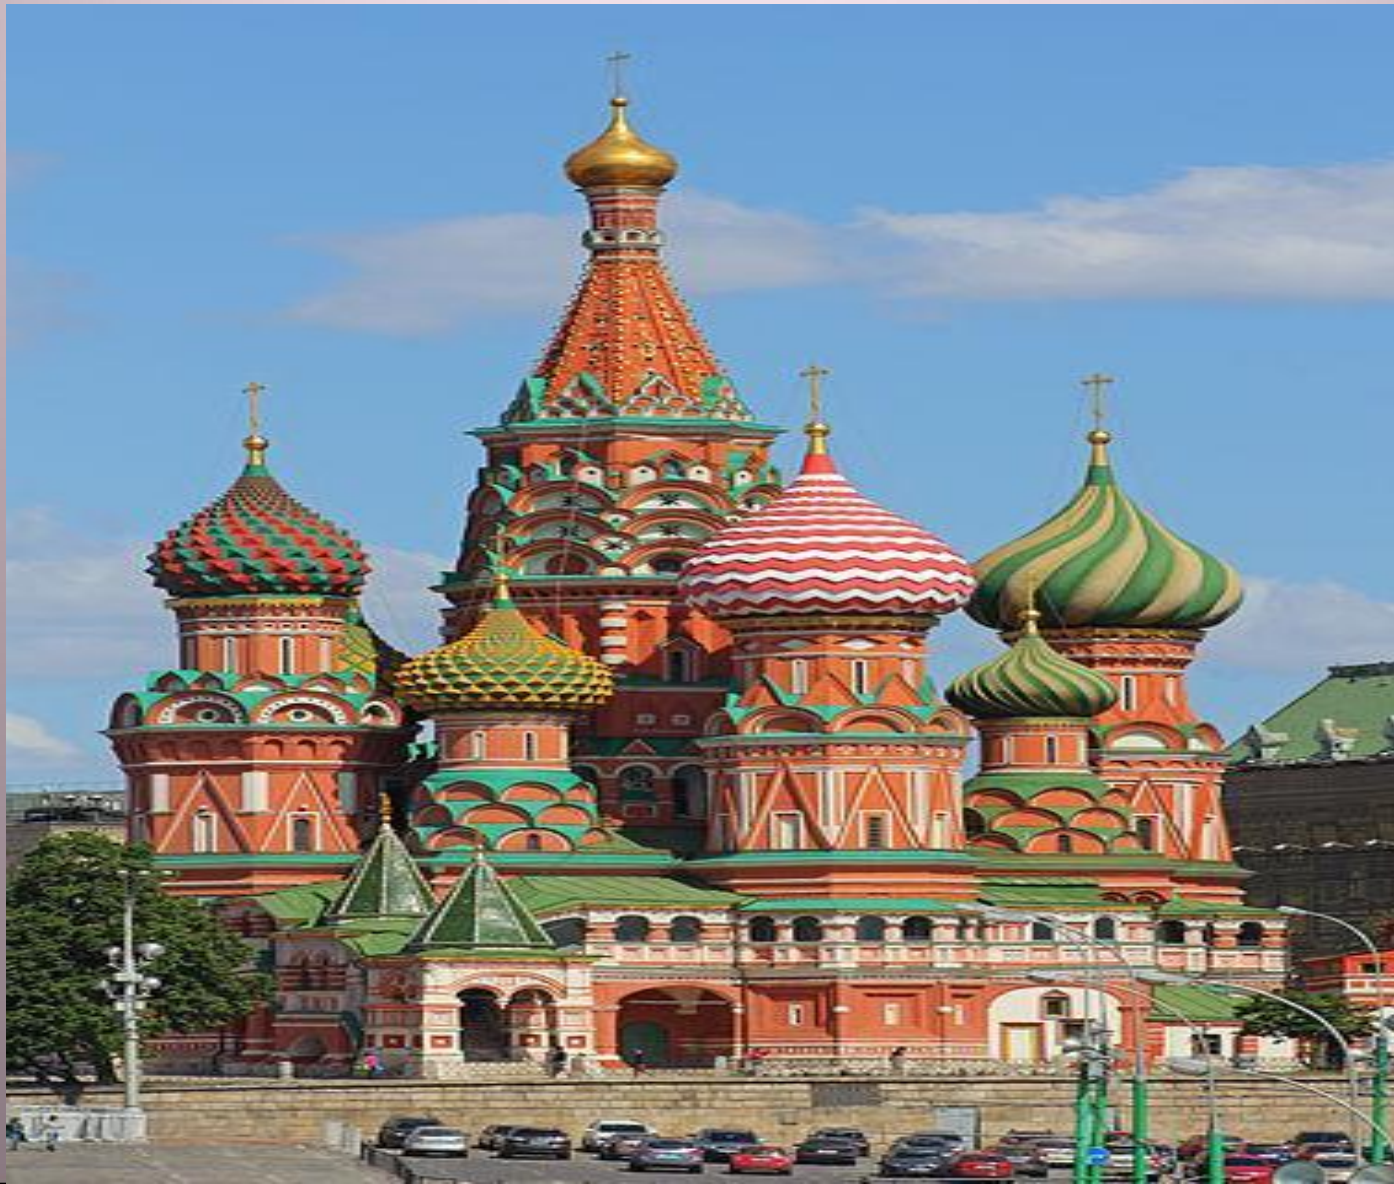

Москва

Красная площадь

Спасская башня

Лобное место

Мавзолей Ленина

Памятник Минину и

Пожарскому

Собор Василия Блаженного

Храм Василия Блаженного

Исторический музей

Памятник Юрию Долгорукому

Памятник Жукову

Колокольня Ивана Великого

Царь Пушка

Царь Колокол

Кремлевский дворец