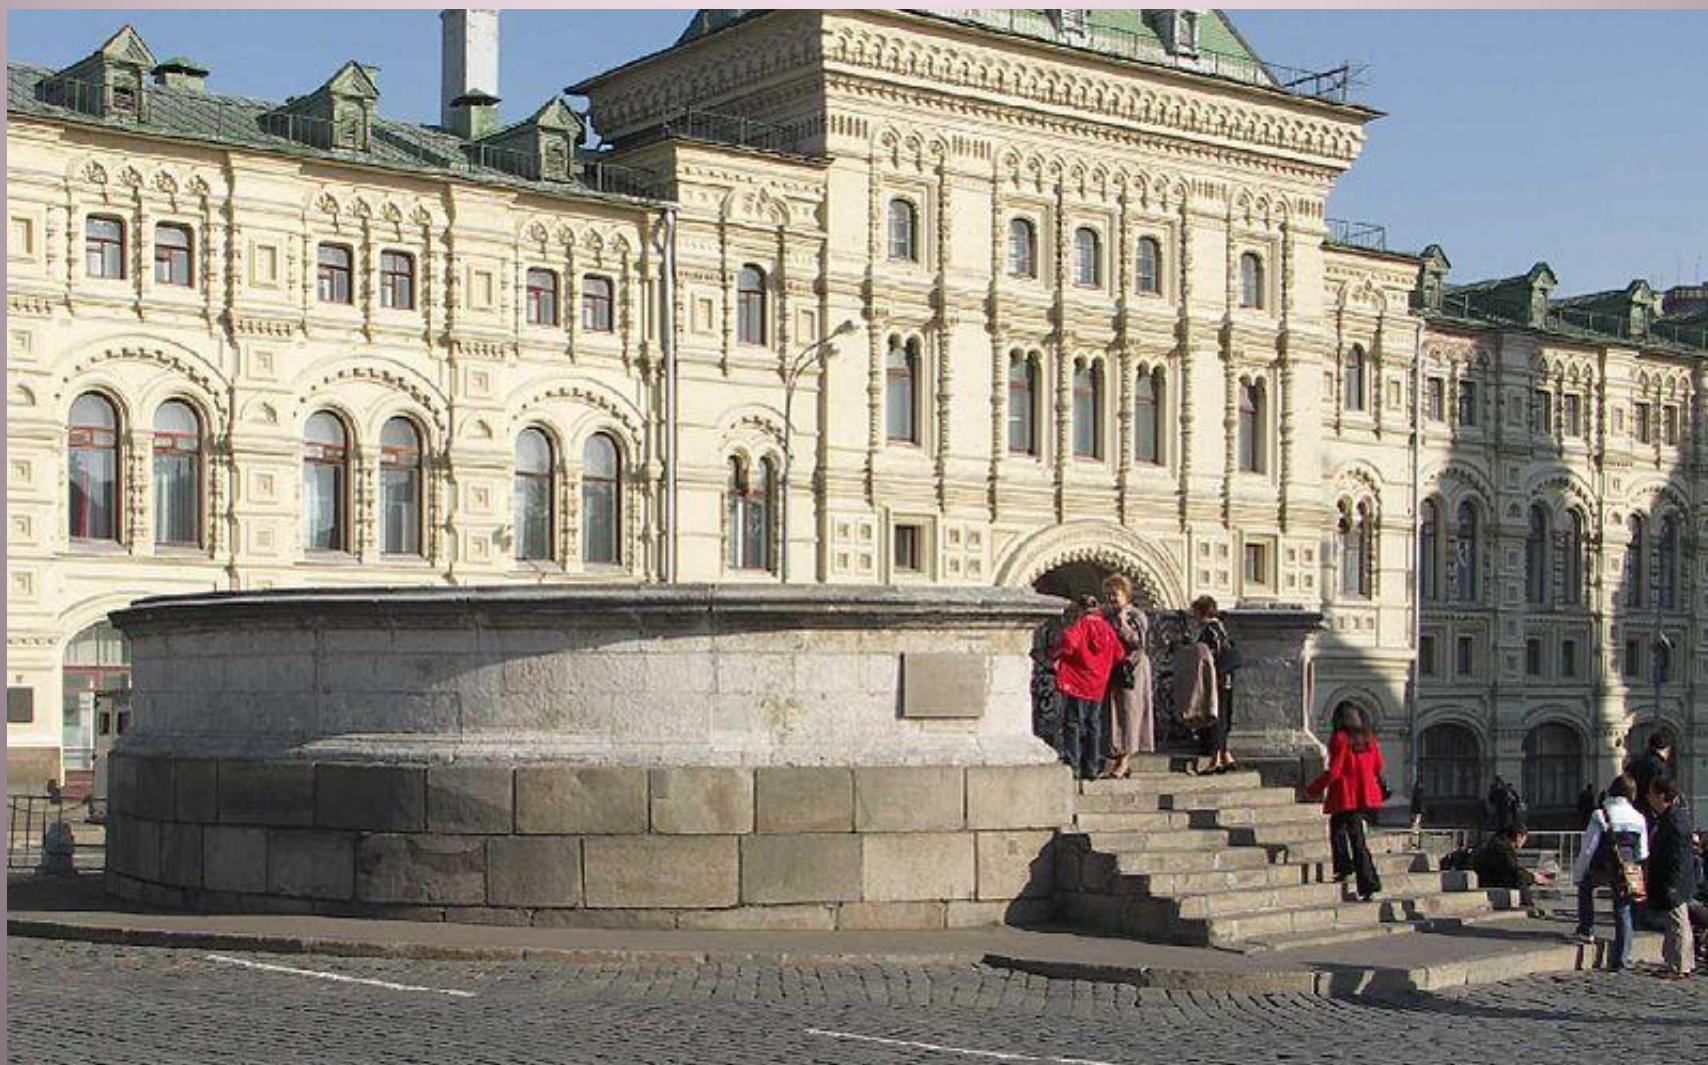

Москва

Красная площадь

Спасская башня

Лобное место

Мавзолей Ленина

Памятник Минину и

Пожарскому

Собор Василия Блаженного