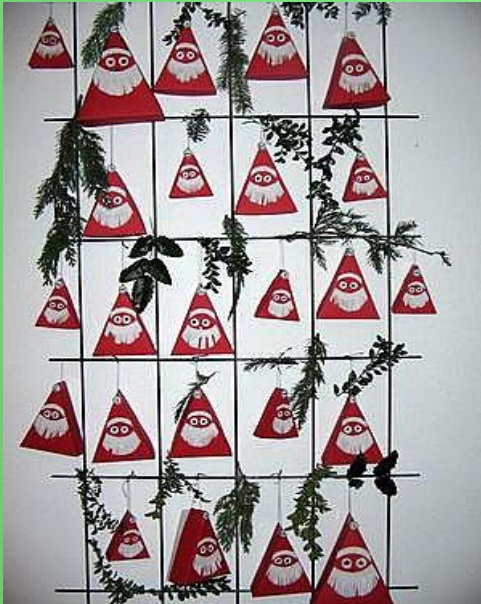

Weihnachten in Deutschland

Advent

Vier Wochen vor dem Weihnachtsfest beginnt die Adventszeit.

Ein typisches Symbol der Adventszeit ist der Adventskranz.

Das ist ein Kranz aus Tannenzweigen, mit vier roten Kerzen geschmückt.

In jeder deutschen Stadt gibt es im Dezember einen Weihnachtsmarkt, wo man verschiedene Souvenirs, Geschenke, Kerzen, Schmuck, Süßigkeiten kaufen kann. Der Weihnachtsmarkt ist sehr schön mit Lampen und Girlanden geschmückt.

Weihnachtsmarkt

Adventskalender

**Viele Kinder bekommen einen
Adventskalender als Geschenk
oder basteln selbst.
Der Adventskalender hat 24 kleine Fenster.**

Weihnachtskarten

*Im Dezember kauft man oder bastelt selbst
schöne Weihnachtskarten
für Verwandte und Bekannte.*