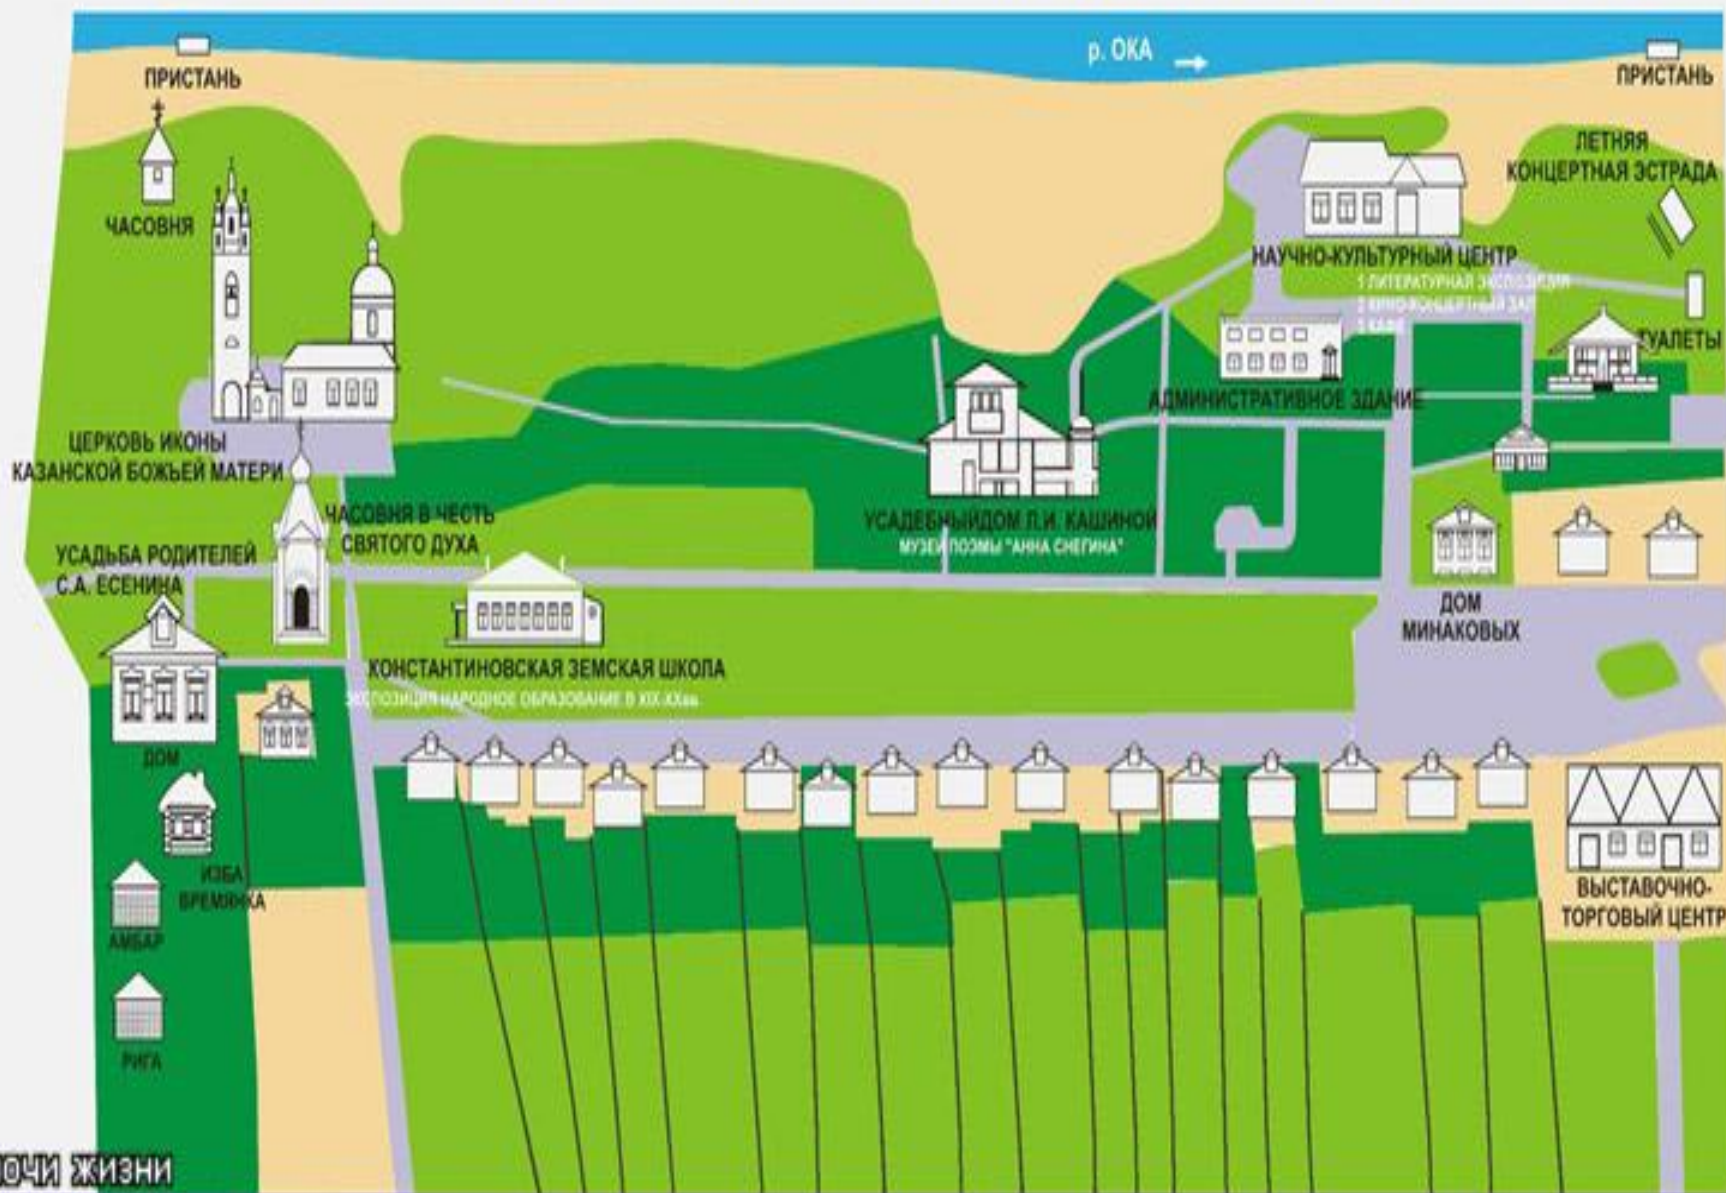

Виртуальная
Экскурсия

в село

Константиново

Солоницына Диана

Уткина Юлия

9А

Сергей Александрович Есенин

Я БУДУ ВОСПЕВАТЬ
ВСЕМ СУЩЕСТВОМ В ПОЭТЕ
ШЕСТУЮ ЧАСТЬ ЗЕМЛИ
С НАЗВАНЬЕМ КРАТКИМ „РУСЬ“.

С. Есенин

С. Есенин

ГОСУДАРСТВЕННЫЙ МУЗЕЙ-ЗАПОВЕДНИК С.А. ЕСЕНИНА

СХЕМА РАЗМЕЩЕНИЯ ОСНОВНЫХ ОБЪЕКТОВ НА ТЕРРИТОРИИ МУЗЕЯ

ЦЕЛЬ:

- Разработать виртуальную экскурсию на Родину Великого русского поэта С.А.Есенина в село Константиново

Задачи

- Ознакомиться с темой Родины в творчестве Есенина
- Изучить «Есенинские места»
 - Создать буклеты с информацией о музее – заповеднике С.А.Есенина

Маршрут

Усадьба
родителей

Церковь
Казанской иконы
Божией Матери

Земская
школа

Памятник С.А.
Есенину

Дом
Лидии
Кашиной

Дом священника
И.Я.Смирнова

Литературная
экспозиция

Родители поэта

← Усадьба родителей

← Усадьба родителей