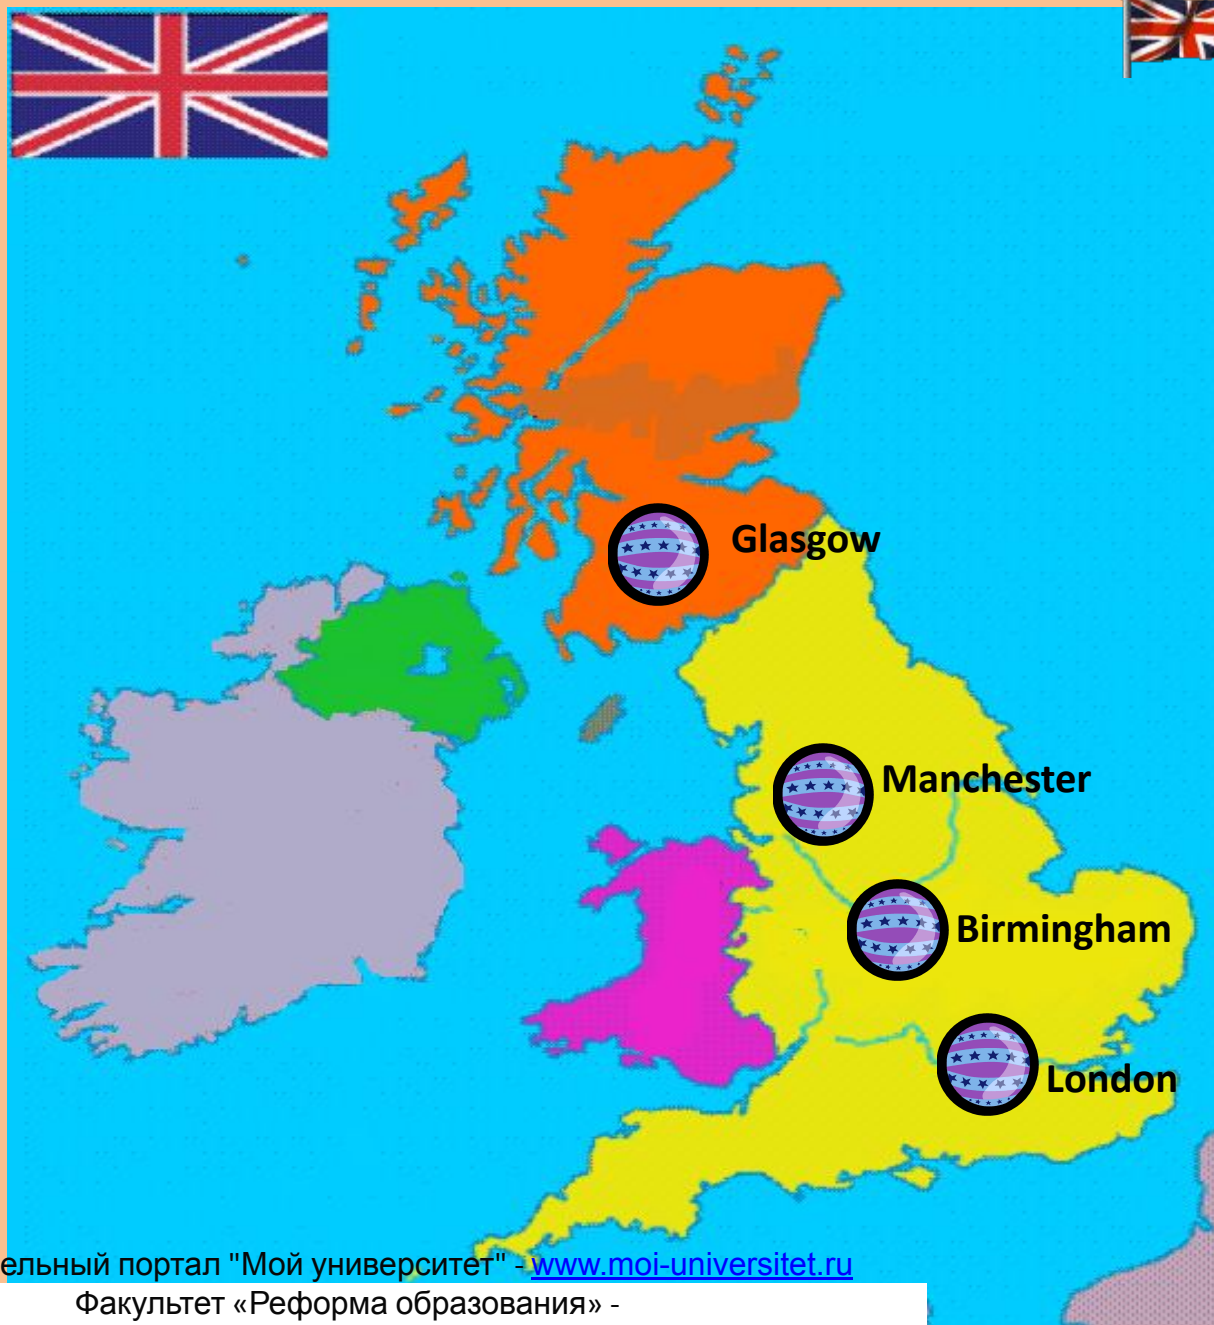

The United Kingdom is a highly developed country. Its main cities are

:

*London,
Birmingham,
Manchester
and Glasgow*

Образовательный портал "Мой университет" - www.moi-universitet.ru

Факультет «Реформа образования» -

wwwwww.www.eduwww.edu-www.edu-reformawww.edu-reforma.www.edu-refor

ma.ru