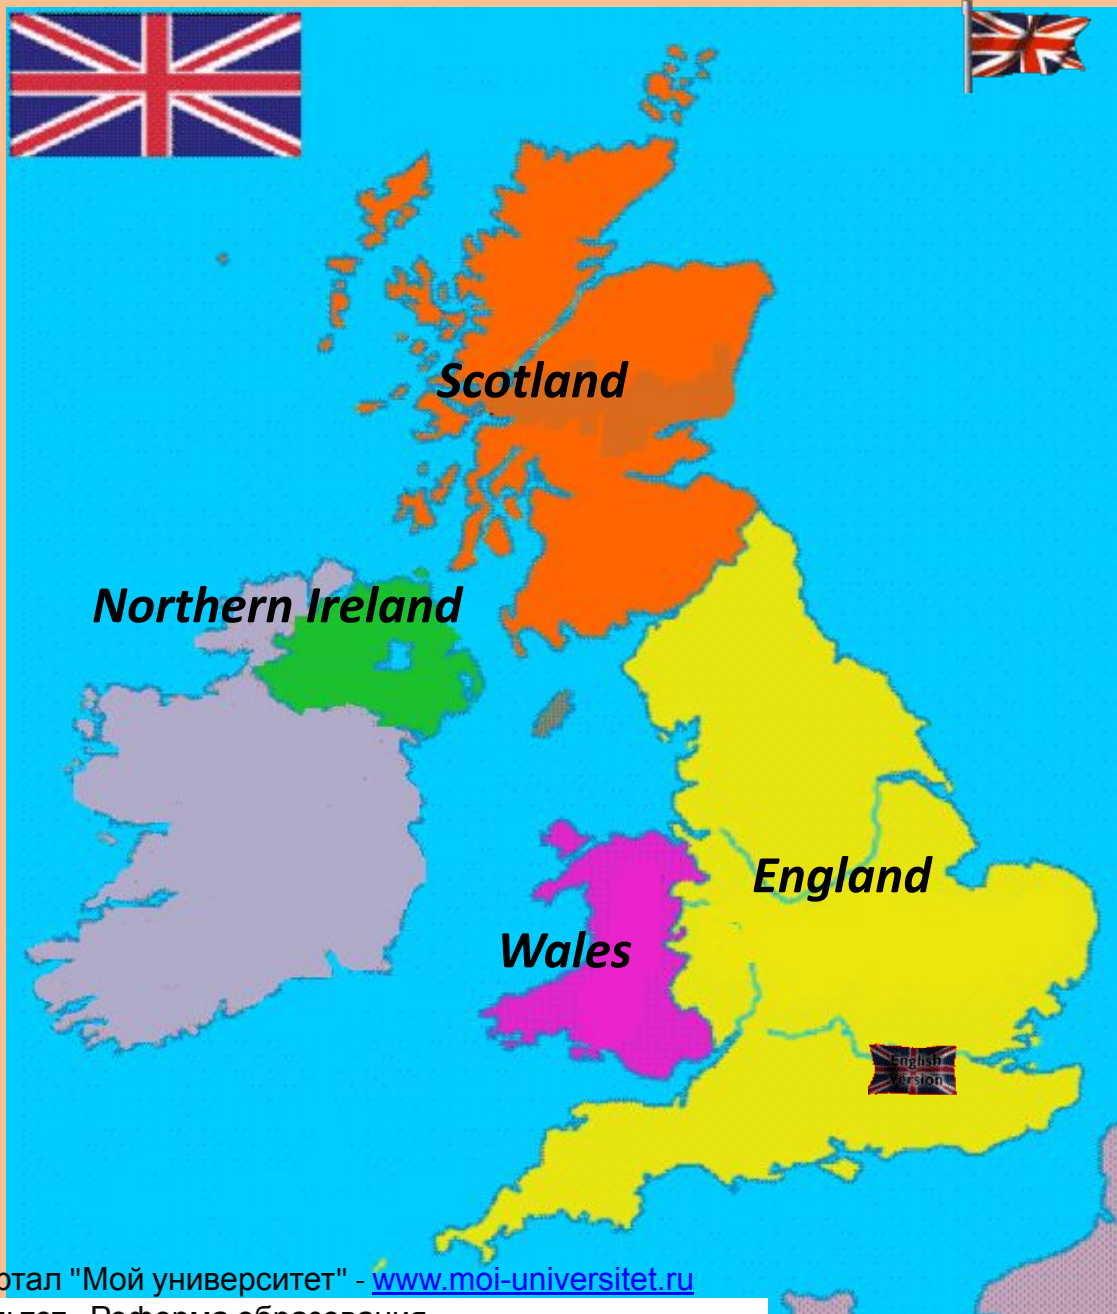

ma.ru

*Great Britain* is an island that lies off the north west of Europe. It is the largest island of Europe. It is 500 km wide and nearly 1,000 km long. 

Образовательный портал "Мой университет" - [www.moi-universitet.ru](http://www.moi-universitet.ru)

*Its closest continental neighbours are **France** and **Belgium**. Recently the channel Tunnel, which links France and England, has been built*

Образовательный портал "Мой университет" - [www.moi-universitet.ru](http://www.moi-universitet.ru)

Факультет «Реформа образования» -

[wwwwww.www.eduwww.edu-www.edu-reformawww.edu-reforma.www.edu-refor](http://wwwwww.www.eduwww.edu-www.edu-reformawww.edu-reforma.www.edu-refor)

ma.ru

There are **four** countries in the **United Kingdom**:  
England, Scotland,  
Wales and  
Northern Ireland.

England, Scotland  
and Wales are  
three main parts  
of **Great Britain**.

Образовательный портал "Мой университет" - [www.moi-universitet.ru](http://www.moi-universitet.ru)

Факультет «Реформа образования» -