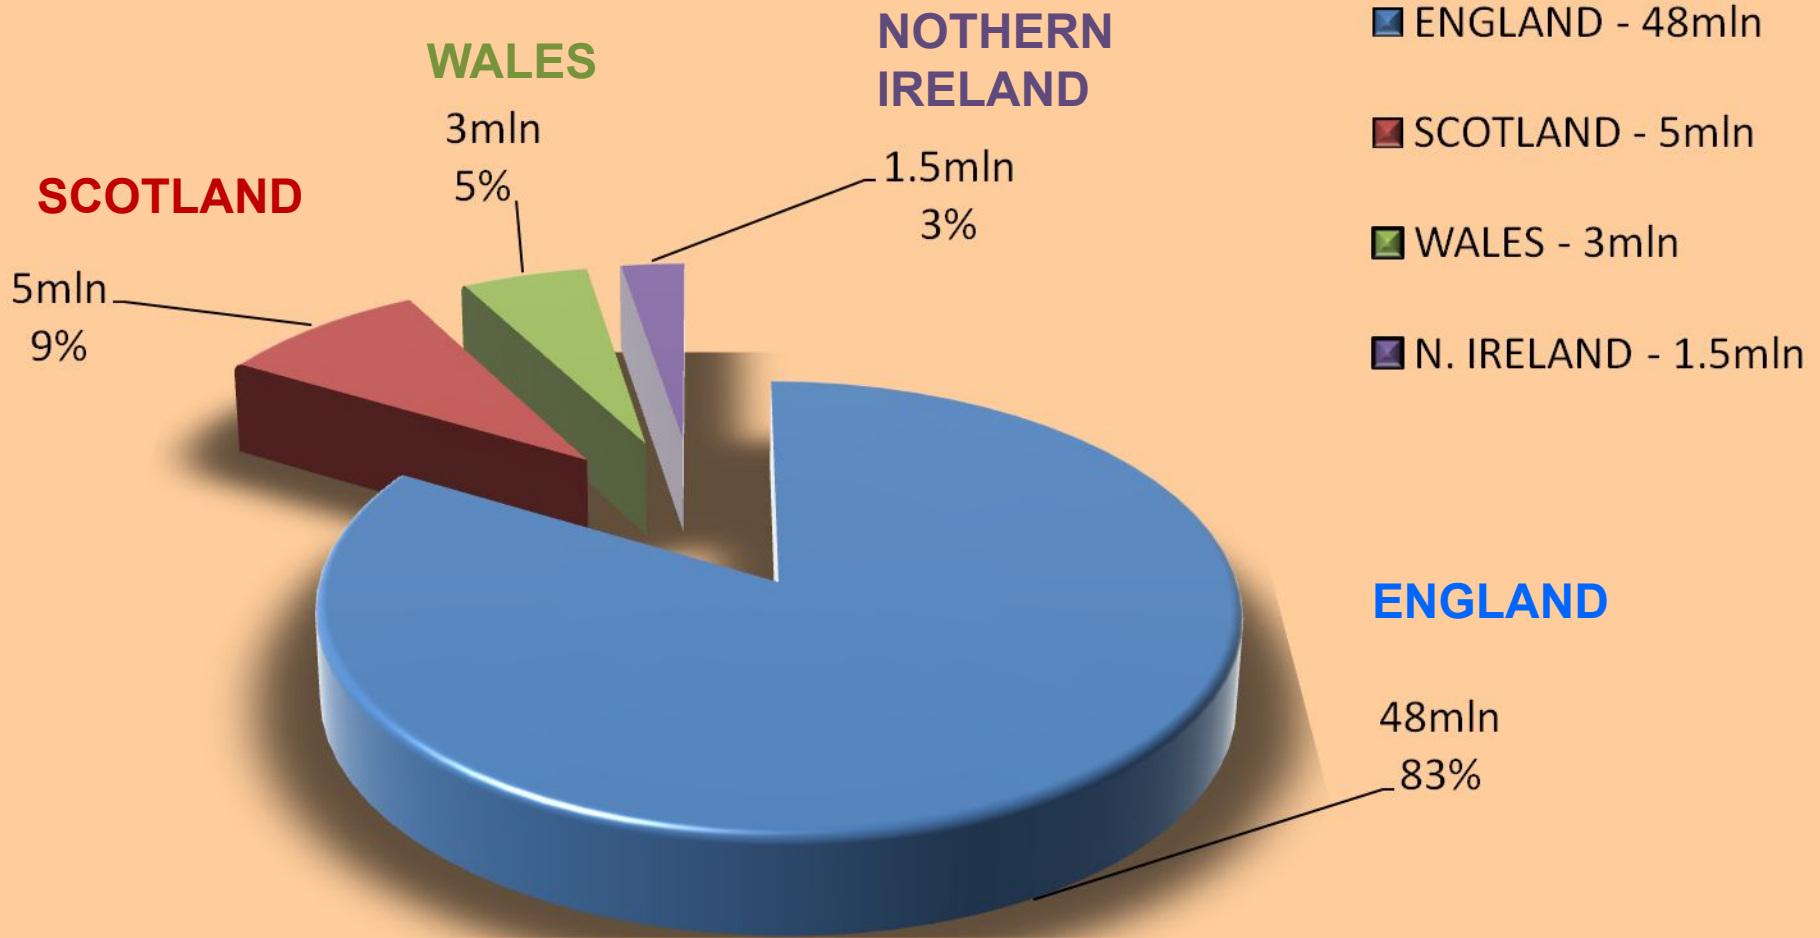

# THE POPULATION OF THE UK

The population of the United Kingdom is about 60 million people.

Образовательный портал «Мой университет» [www.moi-universitet.ru](http://www.moi-universitet.ru)

Факультет «Реформа образования» -