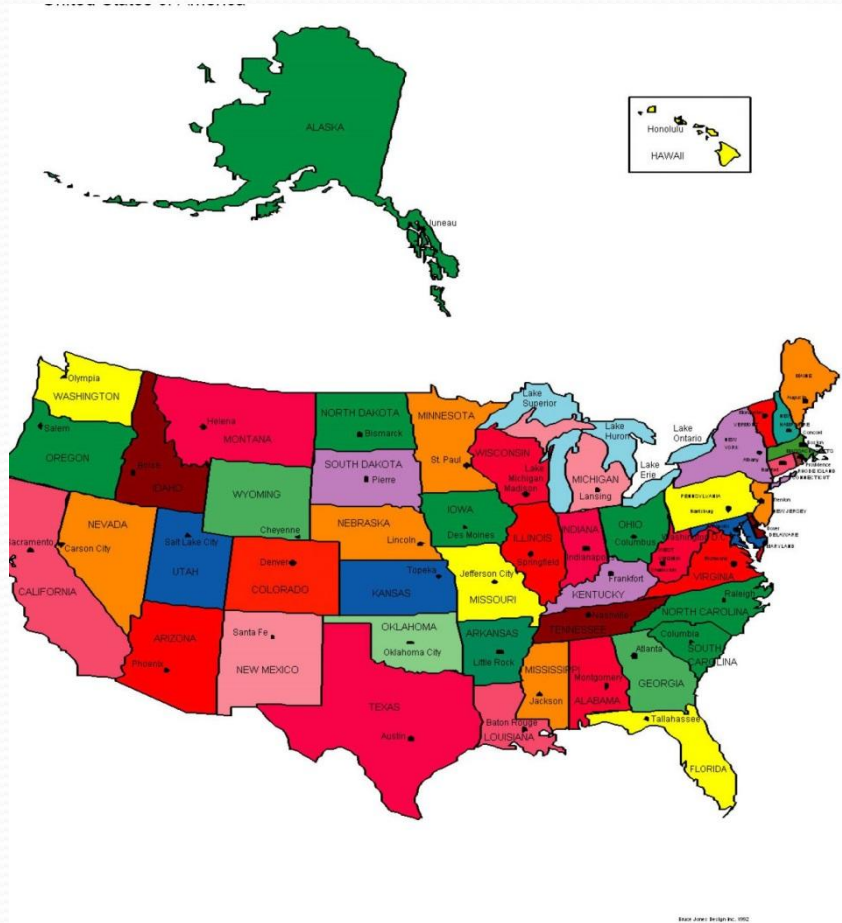

Lesson 1

● What country are you from?

England

- Англия – самая большая часть Соединенного Королевства Великобритании и Северной Ирландии.
- Столица – Лондон.

The USA

Соединенные Штаты Америки

- США – одна из крупнейших стран мира.
- Столица – г. Вашингтон

Disneyland in California

Диснейленд – огромный детский парк в штате Калифорния, США, открыт в 1955 году компанией Уолта Диснея. Все аттракционы связаны с героями мультфильмов этой компании.

Scotland

Шотландия –
составная
часть
Соединенного
Королевства
Великобритан
ии и Северной
Ирландии;
Столица – г.
Эдинбург

Loch Ness Лох-Несс – самое глубокое озеро в Шотландии. Его максимальная глубина составляет 230 метров. Озеро широко известно в мире благодаря легенде о лохнесском чудовище («Несси»).

Russia

Россия – крупнейшее государство мира, расположенное в Евразии (восточной части Европы и северной части Азии).

Россия граничит с 18 странами.

Население России составляет около 140 млн. человек.

Столица России – Москва.

The Kremlin

Lake Baikal