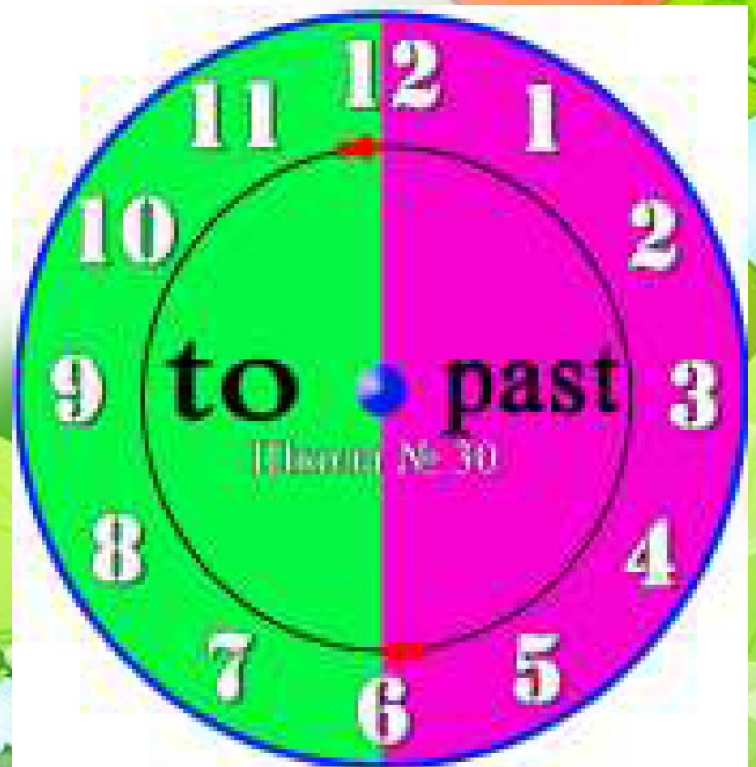

WHAT TIME IS IT?

КОТОРЫЙ ЧАС?

www.smeshariki.ru

В английском языке есть чёткое разделение времени:

До полудня (00:00-12:00): **AM** (Ante Meridiem)

После полудня (12:00 – 24:00): **PM** (Post Meridiem)

Предлоги для обозначения времени:

At (в)

Past (после)

To (до)

At ten minutes past two.

В 2 часа 10 минут.

At ten minutes to two.

В 1 час 50 минут.

A quarter – четверть часа (15 минут)

**At a quarter to five.
В 4 часа 45 минут.**

**At a quarter past five.
В 5 часов 15 минут.**

Half – половина (30 минут)

At half past six.

В 6 часов 30 минут.

Ровно любой час (без минут)

At three o'clock.
В 3 часа.