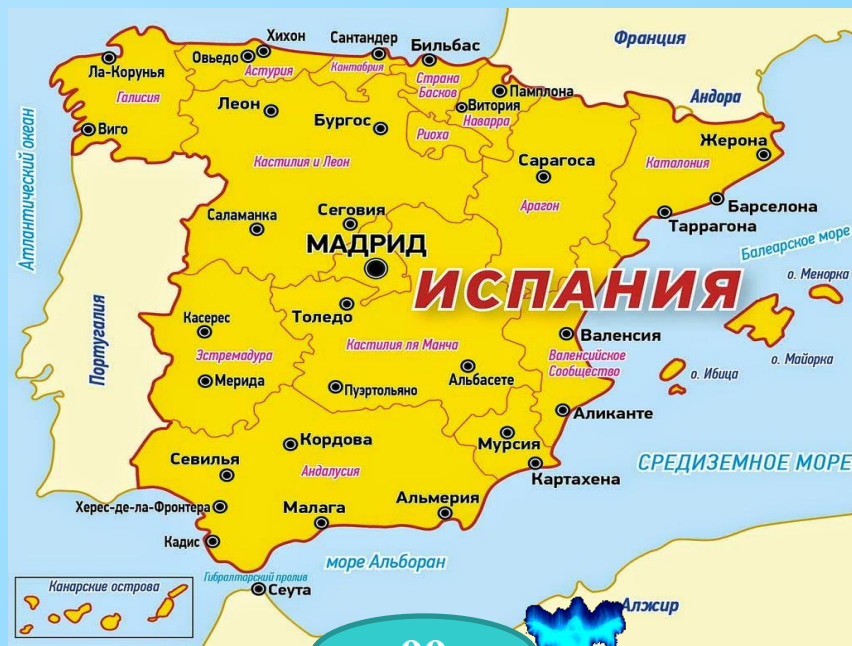

* Британские острова

147

99

48

32

Замок Blickling Hall

Анна Болейн

Ок. 1507 - 19.5.1536