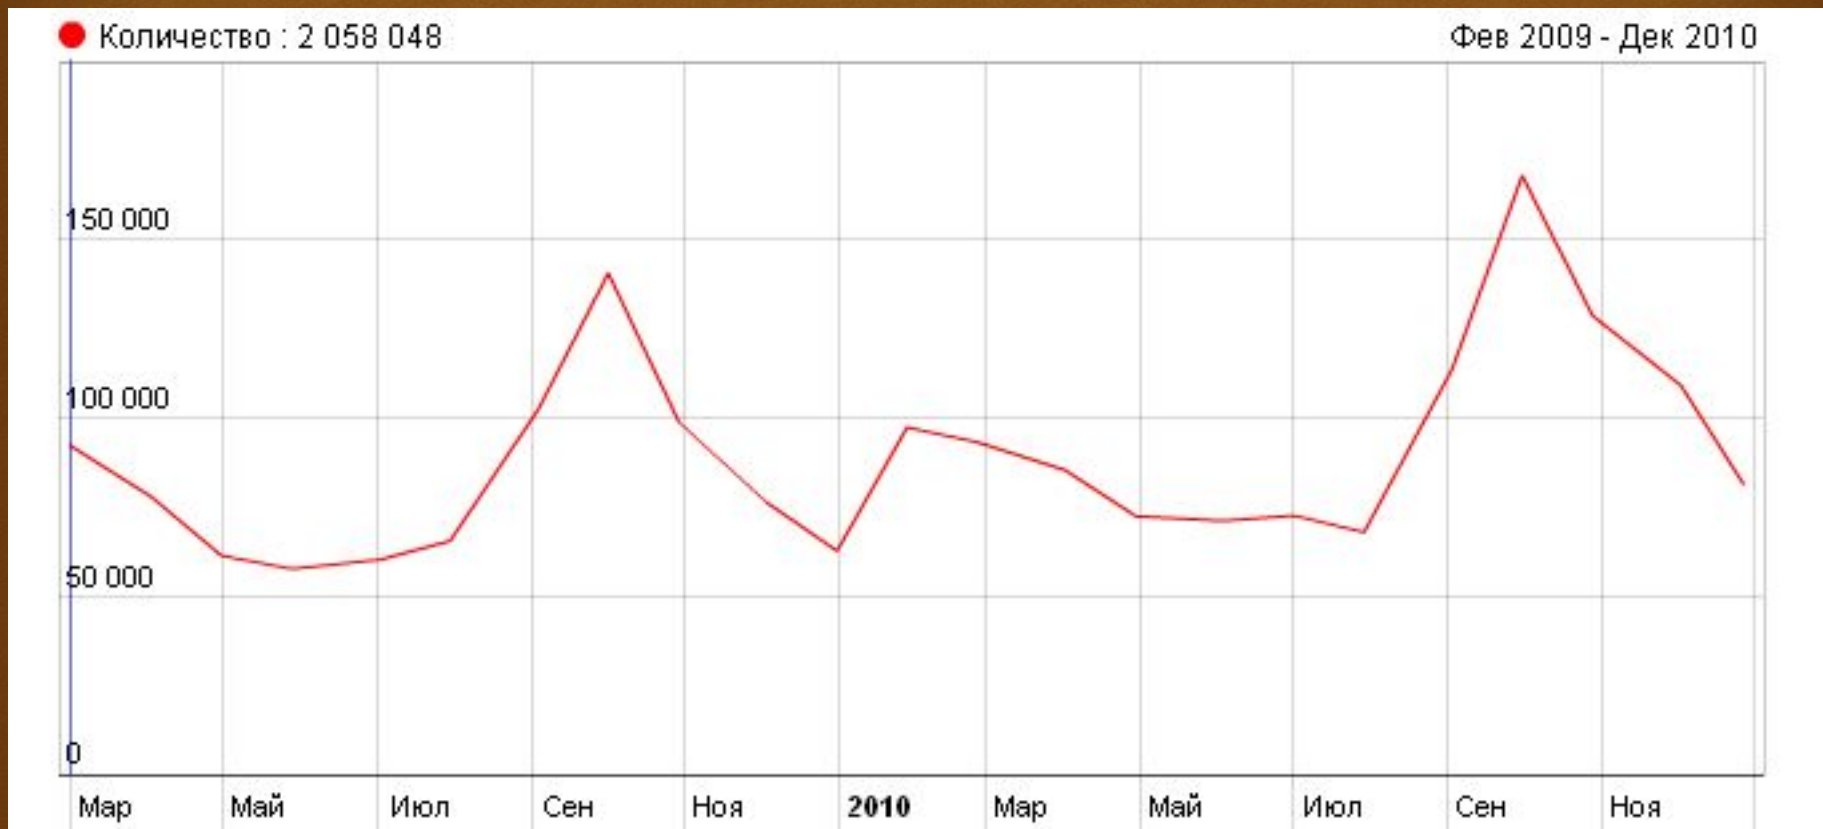

По ключевому словосочетанию «Курсы английского языка»

Увеличение числа запросов в 2010 г. по отношению к 2009 г. более чем на 30%