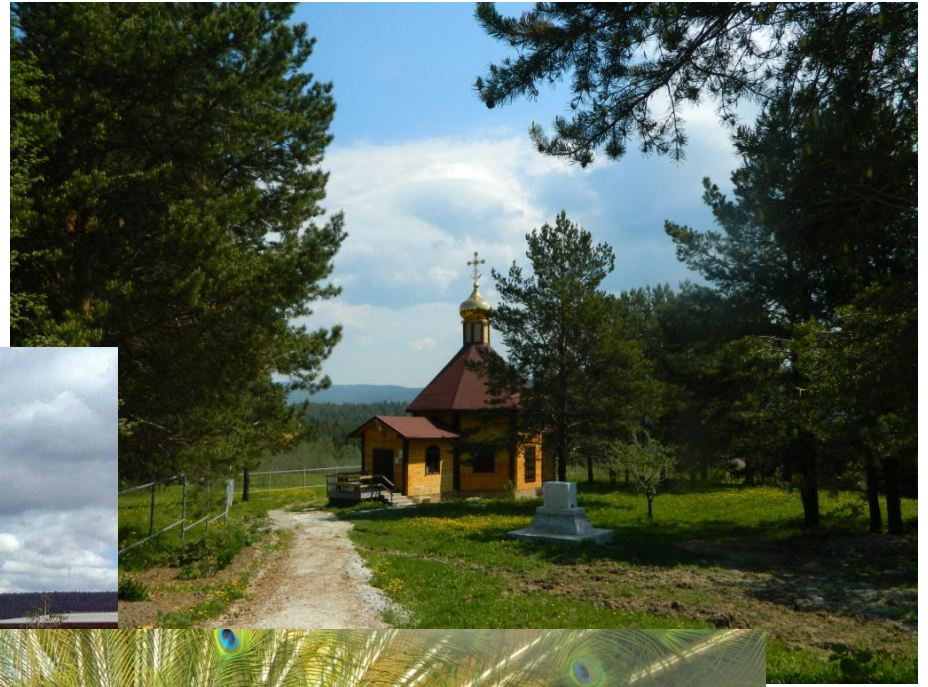

CITY TOUR

ПАСТУХОВА СВЕТА

1Б

BIRD PARK «TAGANAI»

BAZHOV MOUNTAIN PARK

CITY POND

BELY KLYUCH

TAGANAI NATIONAL PARK

ALEKSANDROVSKAYA SOPKA