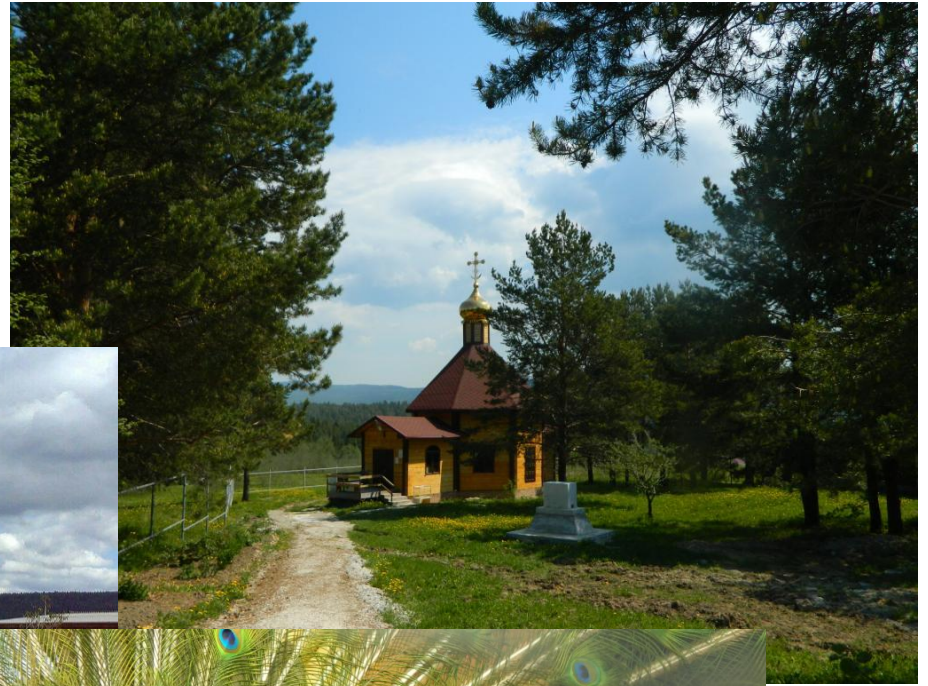

CITY TOUR

ПАСТУХОВА СВЕТА

1Б

BIRD PARK «TAGANAI»

BAZHOV MOUNTAIN PARK

CITY POND

BELY KLYUCH

TAGANAI NATIONAL PARK

ALEKSANDROVSKAYA SOPKA