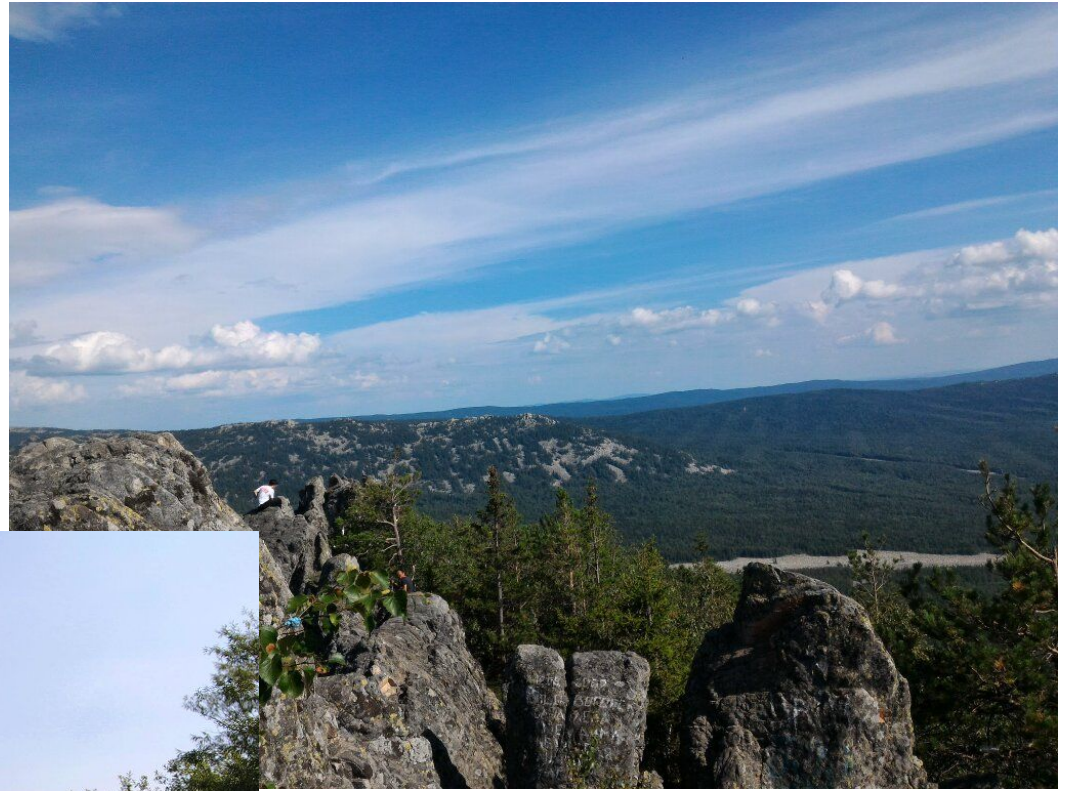

CITY TOUR

ПАСТУХОВА СВЕТА

1Б

BIRD PARK «TAGANAI»

BAZHOV MOUNTAIN PARK

CITY POND

BELY KLYUCH

TAGANAI NATIONAL PARK

ALEKSANDROVSKAYA SOPKA