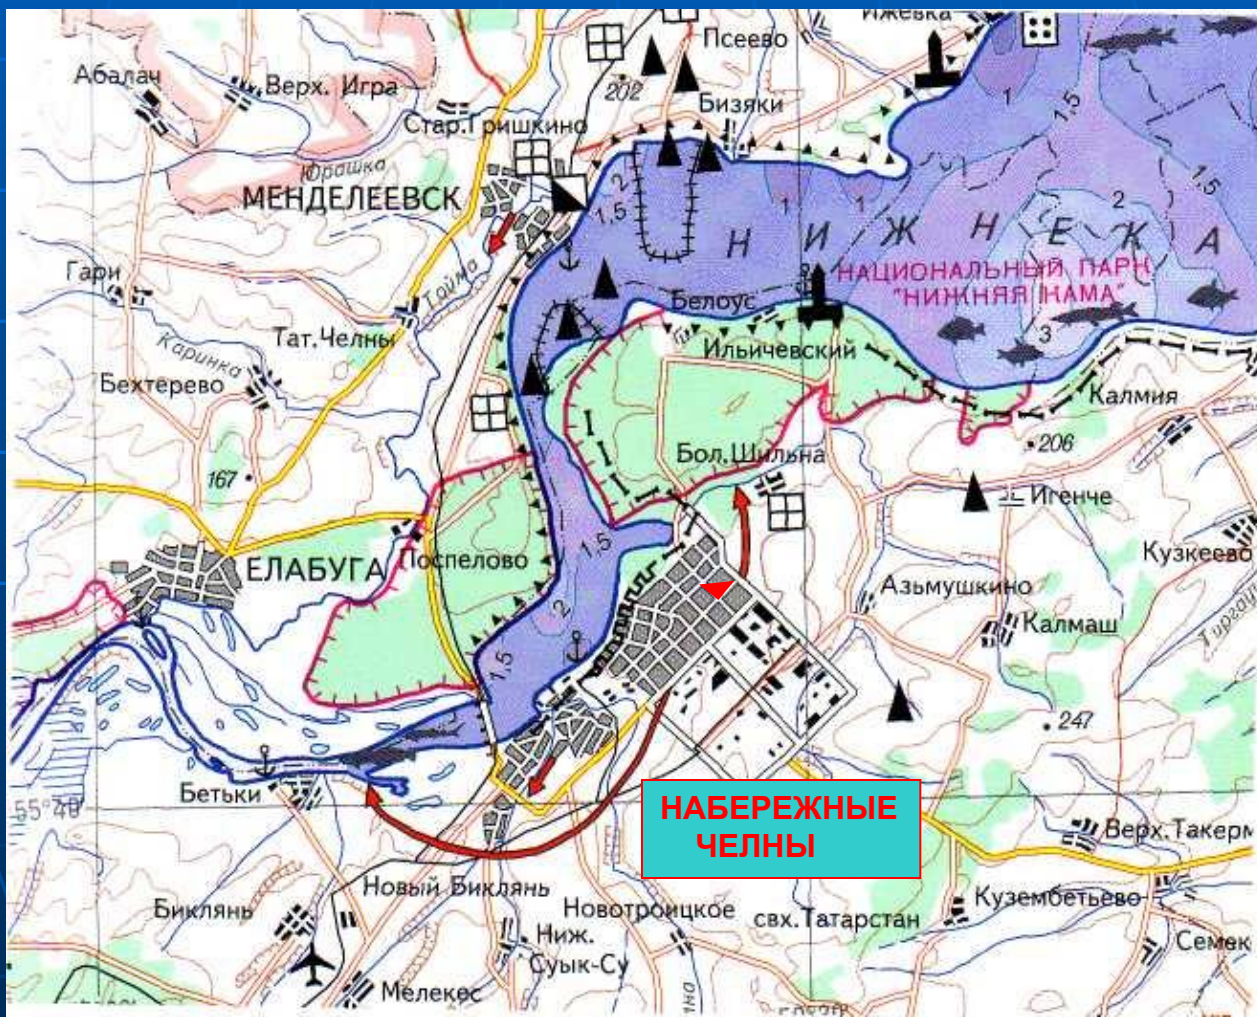

# ПЛАН

МАСШТАБ 1:100000

Соедини изображения предметов верхнего ряда с их условными обозначениями на плане в нижнем ряду

# КАРТА

МАСШТАБ: в 1 см 150 км

г. НАБЕРЕЖНЫЕ ЧЕЛНЫ

ГИМНАЗИЯ N77

Челны  
г.Набережные

г. Казань

Москва

МАСШТАБ 1:14000000

МЕРИДИАНЫ

ЭКВАТОР

ПАРАЛЛЕЛИ