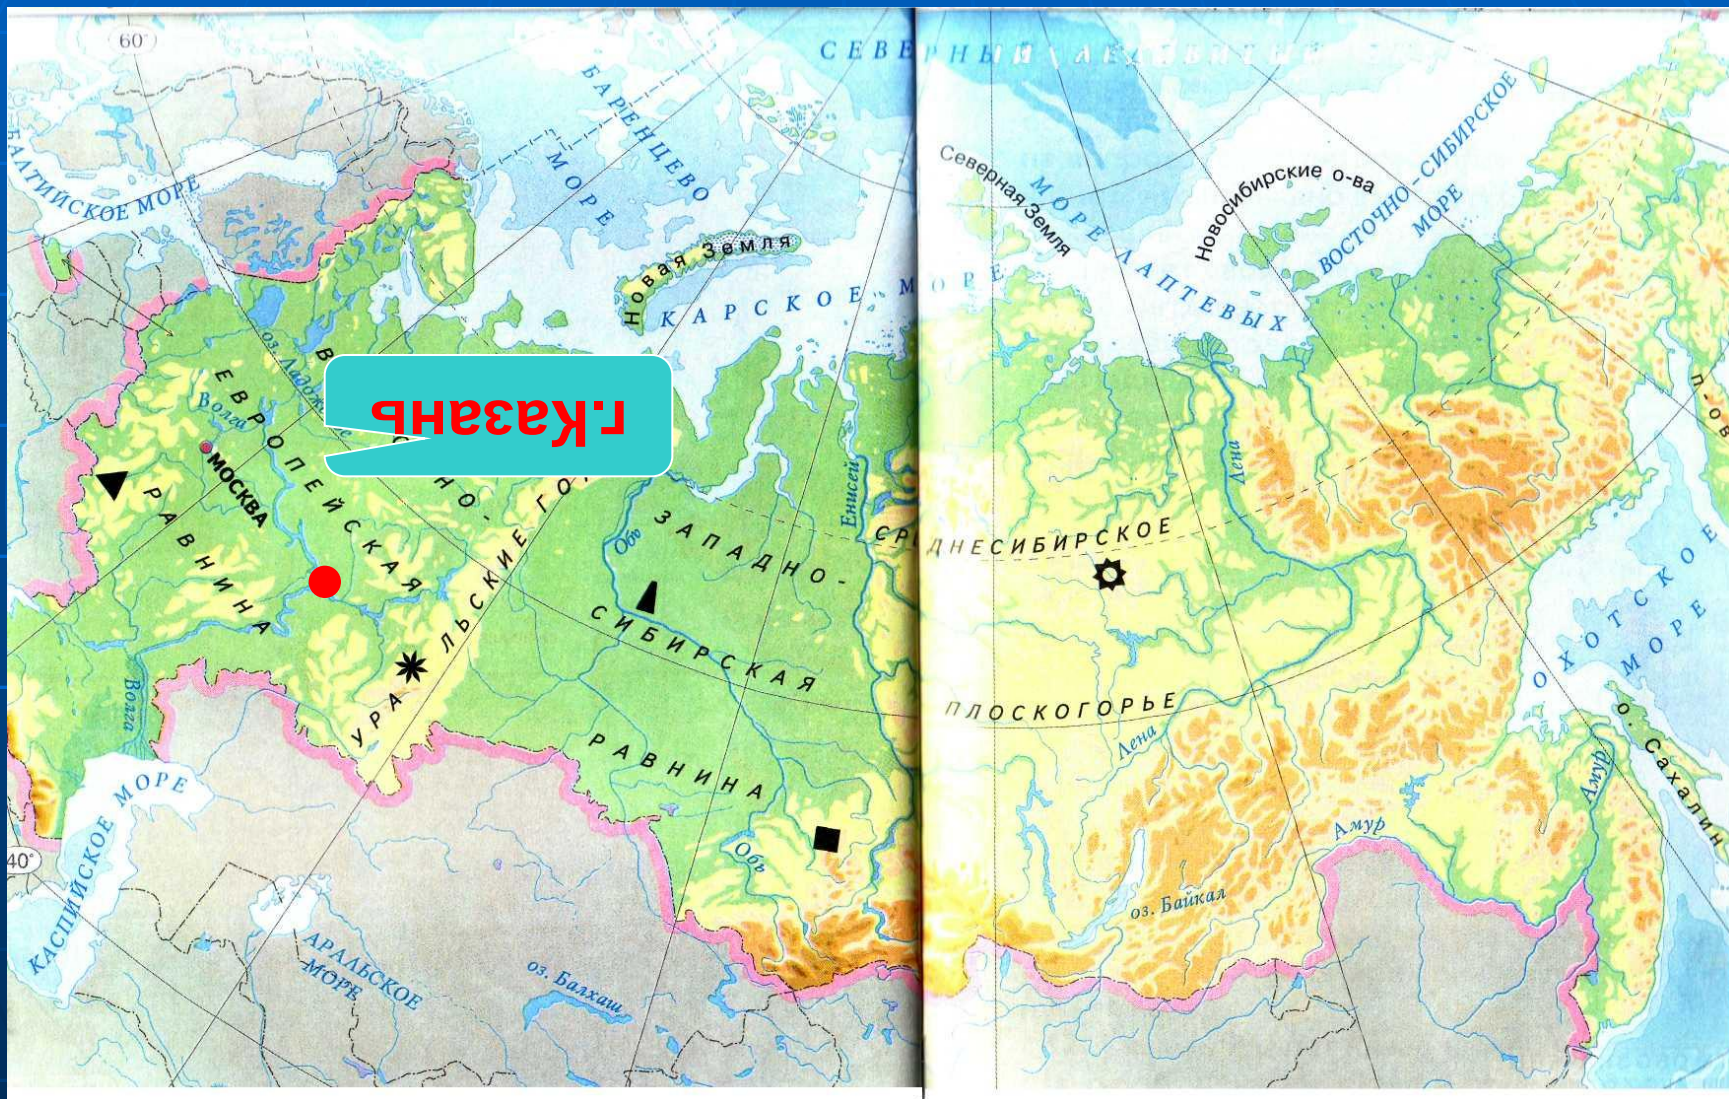

# КАРТА

МАСШТАБ: в 1 см 150 км

г. НАБЕРЕЖНЫЕ ЧЕЛНЫ

ГИМНАЗИЯ N77

Челны  
г.Набережные

г. Казань

Москва

МАСШТАБ 1:14000000

МЕРИДИАНЫ

ЭКВАТОР

ПАРАЛЛЕЛИ