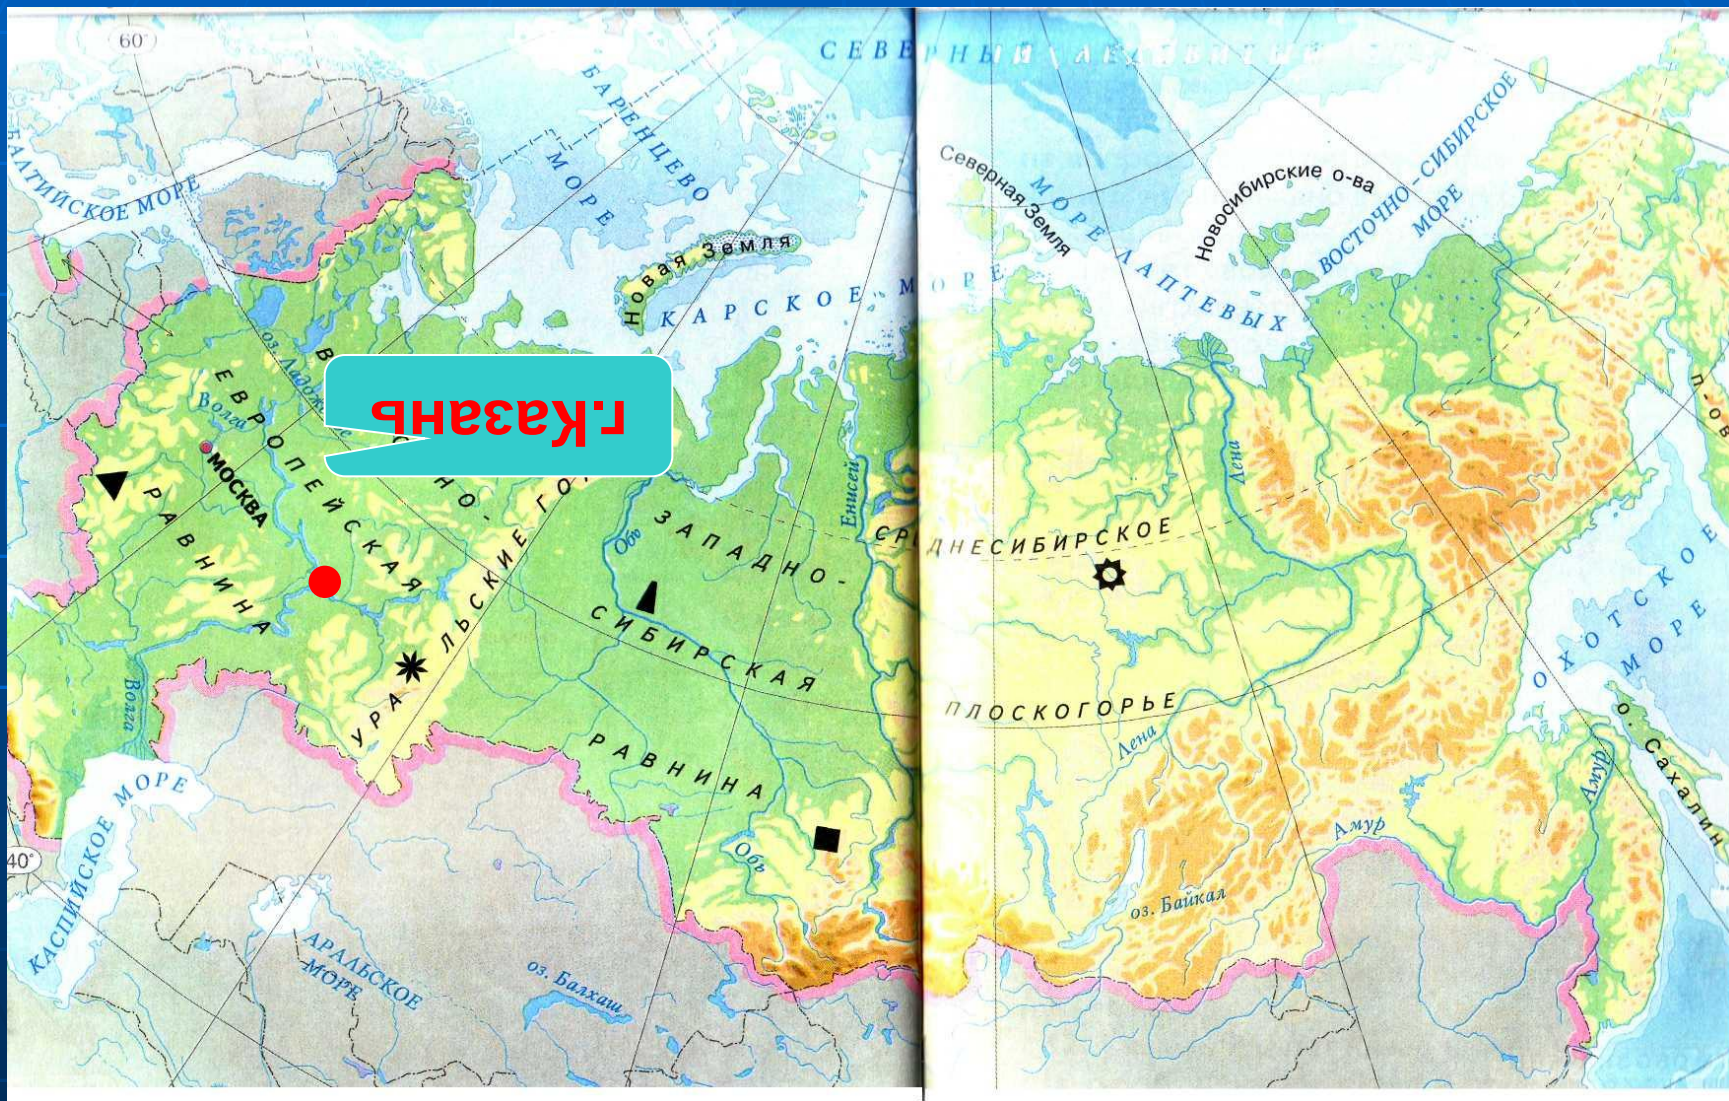

Презентация урока

План и карта

ПЛАН

МАСШТАБ 1:100000

Соедини изображения предметов верхнего ряда с их условными обозначениями на плане в нижнем ряду

КАРТА

МАСШТАБ: в 1 см 150 км

Челны г.Набережные

г. Казань

Москва

МАСШТАБ 1:14000000

МЕРИДИАНЫ

ЭКВАТОР

ПАРАЛЛЕЛИ