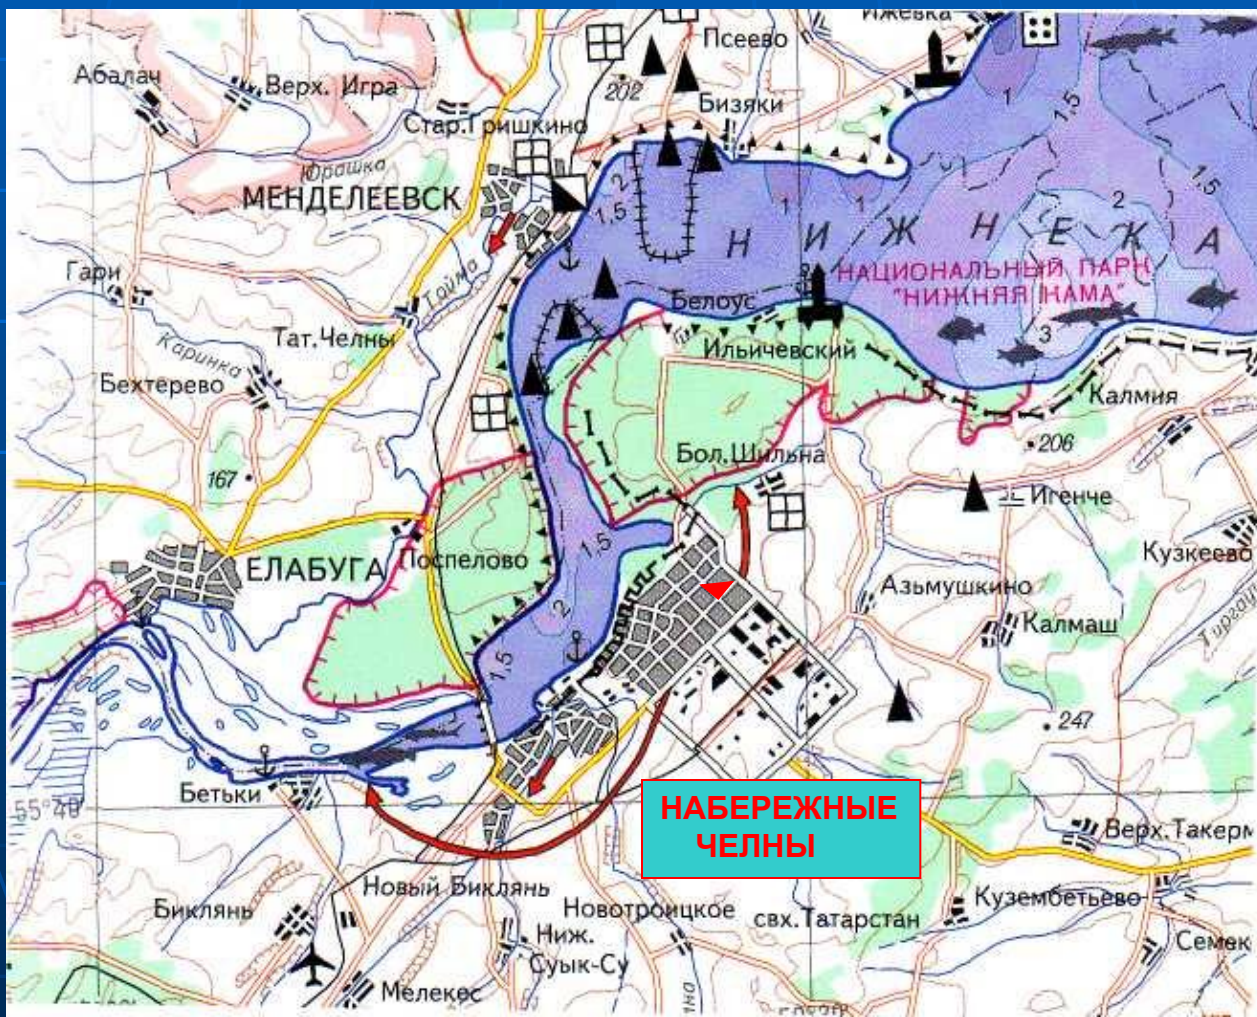

Презентация урока

План и карта

ПЛАН

МАСШТАБ 1:100000

Соедини изображения предметов верхнего ряда с их условными обозначениями на плане в нижнем ряду

КАРТА

МАСШТАБ: в 1 см 150 км

г. НАБЕРЕЖНЫЕ ЧЕЛНЫ

ГИМНАЗИЯ N77

Челны г.Набережные

г. Казань

МОСКВА

МАСШТАБ 1:14000000

МЕРИДИАНЫ

ЭКВАТОР

ПАРАЛЛЕЛИ