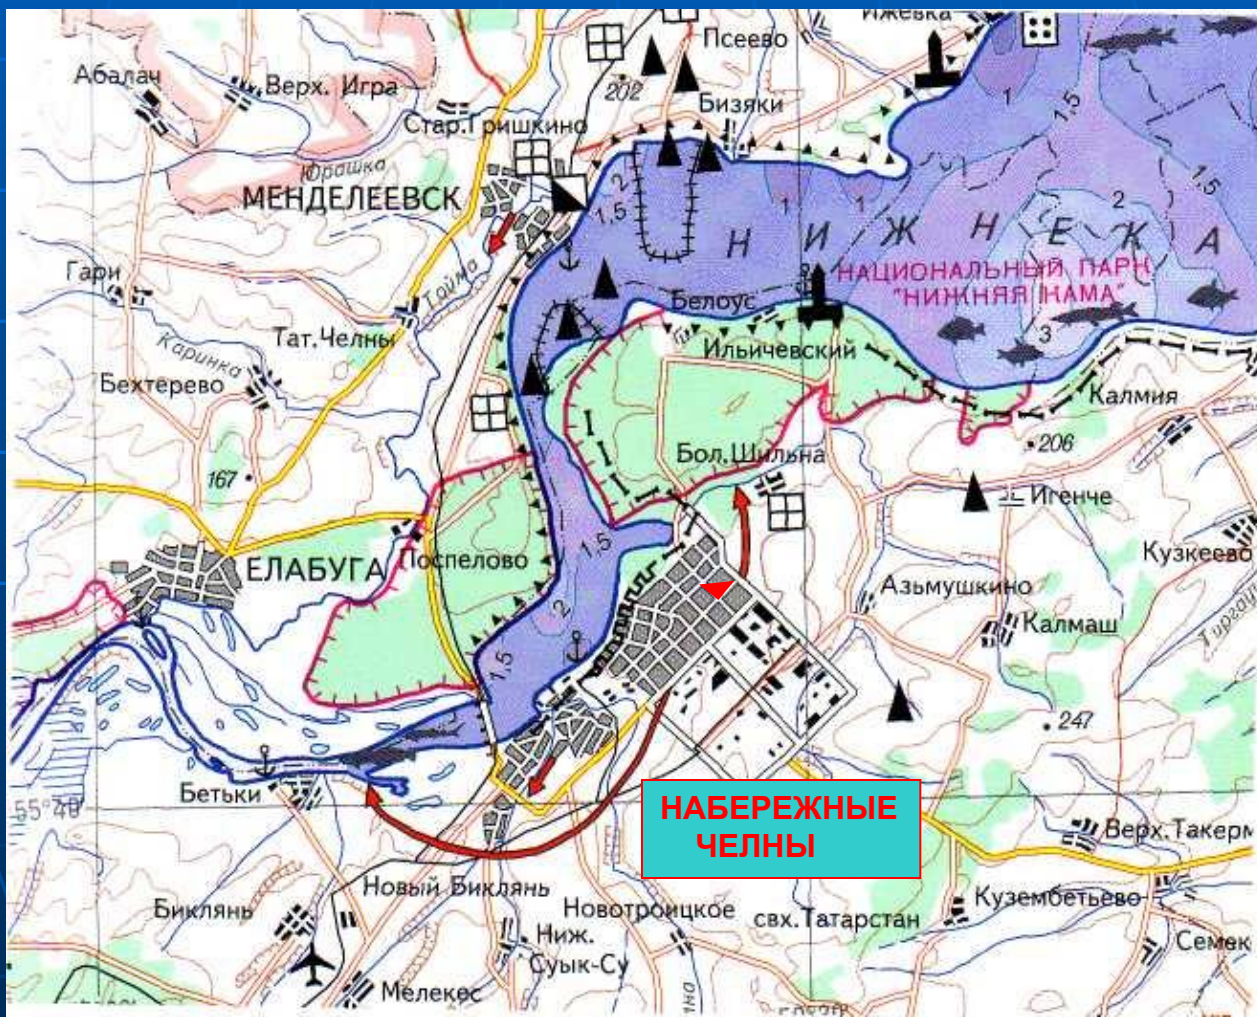

Презентация урока

План и карта

ПЛАН

МАСШТАБ 1:100000

Соедини изображения предметов верхнего ряда с их условными обозначениями на плане в нижнем ряду

КАРТА

МАСШТАБ: в 1 см 150 км

Челны г.Набережные

г. Казань

Москва

МАСШТАБ 1:14000000

МЕРИДИАНЫ

ЭКВАТОР

ПАРАЛЛЕЛИ