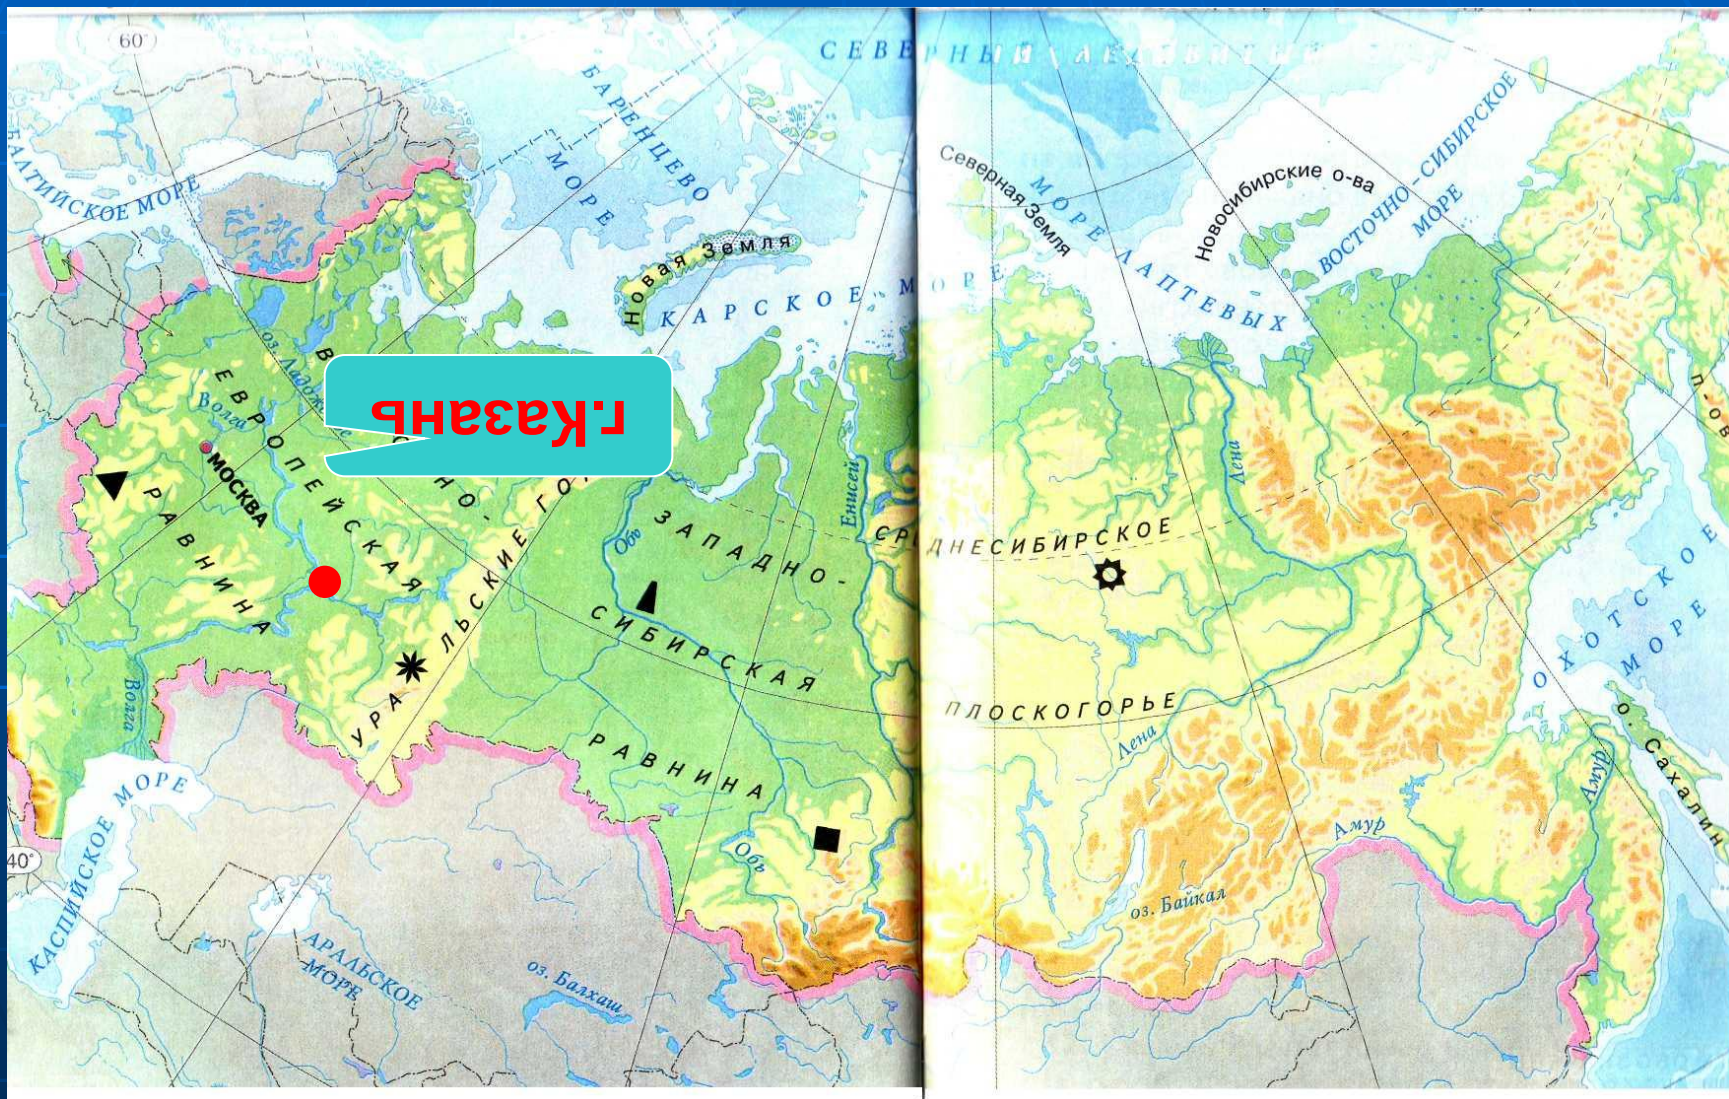

Презентация урока

План и карта

ПЛАН

МАСШТАБ 1:100000

Соедини изображения предметов верхнего ряда с их условными обозначениями на плане в нижнем ряду

КАРТА

МАСШТАБ: в 1 см 150 км

г. НАБЕРЕЖНЫЕ ЧЕЛНЫ

ГИМНАЗИЯ N77

Челны г.Набережные

г. Казань

МОСКВА

МАСШТАБ 1:14000000

МЕРИДИАНЫ

ЭКВАТОР

ПАРАЛЛЕЛИ