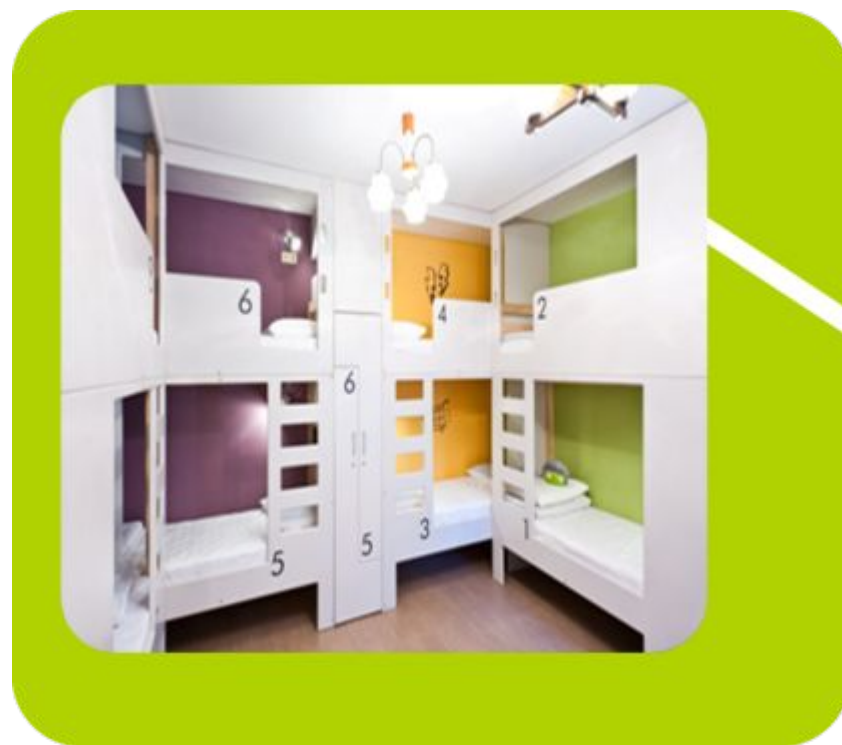

Общее количество - 4 номера

постельное бельё
с полотенцем

окна —
стеклопакеты

Wi-Fi

2 односпальные
кровати,
шкаф

бра,
телевизор

удобства в номере
(душевая,
раковина, с/у)

Понравилось? Пошли посмотрим!

Общее количество - 6 номеров

10-местный номер общей площадью 22,4 м².

Общее количество - 1 номер

Понравилось? Пошли посмотрим!

10-местный номер общей площадью 22,4 м².

Общее количество - 1 номер

Кухня

Современная модернизированная кухня, где есть все необходимое: холодильники, электрические плиты с вытяжками, микроволновые печи, посудомоечная машина, кофейный и сэнковый автоматы

Игровая комната

В любое время вы можете насладиться приятной, уютной атмосферой гостиной, поиграть в Playstation 3, кикер, разнообразные настольные игры или посмотреть DVD кинотеатр

Про санузлы:

На всех этажах есть мужские и женские душевые комнаты в достаточном количестве