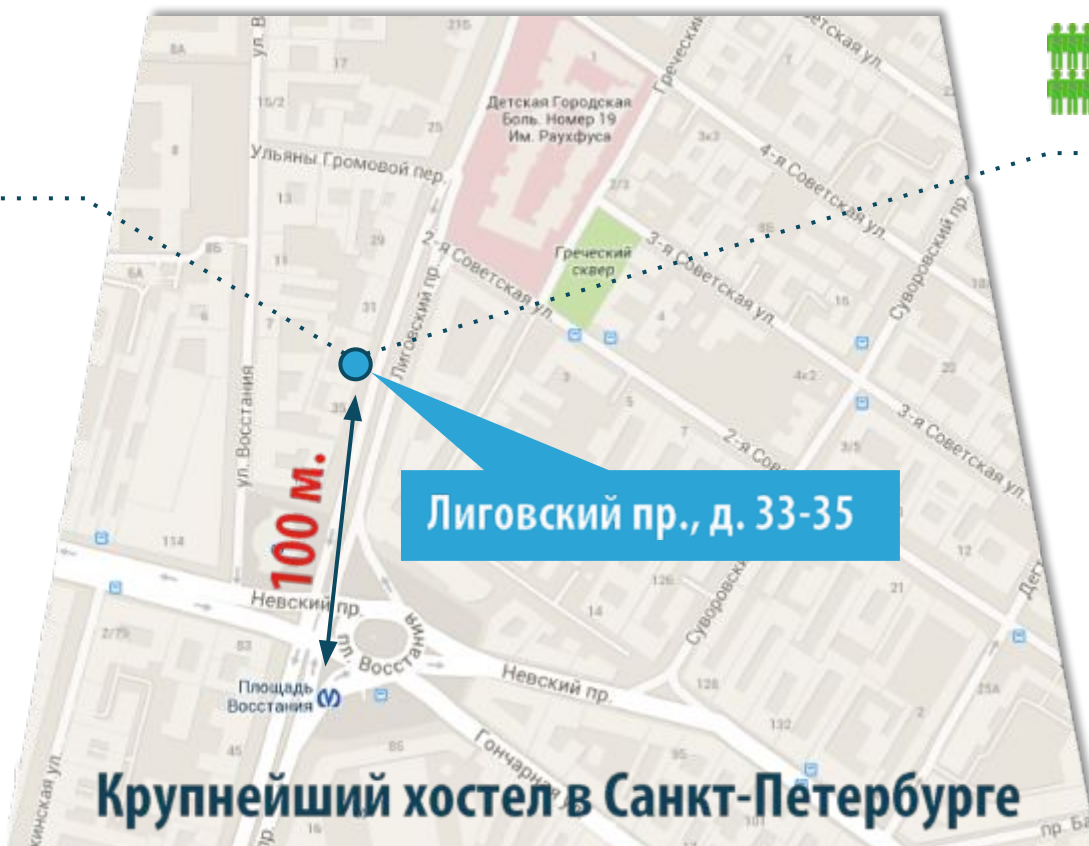

HO000STEL

Wi-Fi

HOSTEL

CENTER

GRAFFITI

HOSTEL / ST.PETERSBURG

Хостел Graffiti L – современная молодежная гостиница, бюджетное средство размещения в историческом центре Петербурга.

5-ть этажей комфорта и
безопасности

«День рождения» - 09 июля 2013 г.

Вместимость – 131
человек

Лиговский пр., д. 33-35

Крупнейший хостел в Санкт-Петербурге

Хостел Graffiti L – современная молодежная гостиница, бюджетное средство размещения в историческом центре Петербурга.