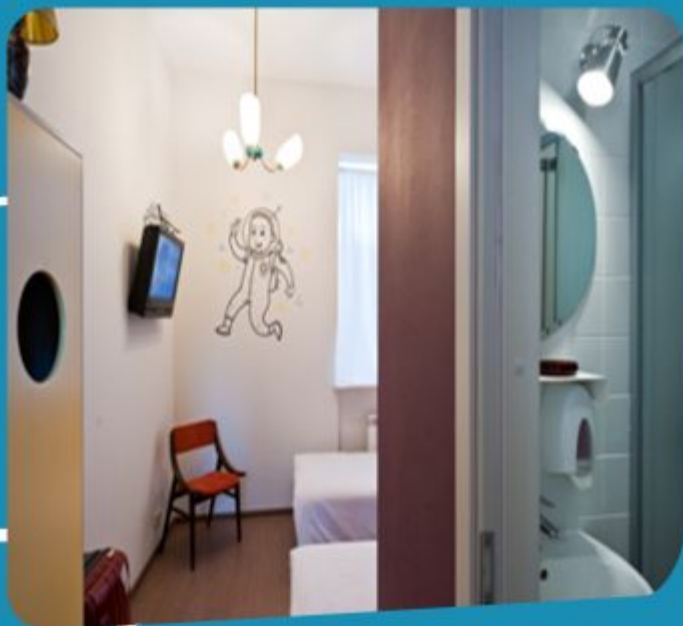

Graffiti Lux

Общее количество - 4 номера