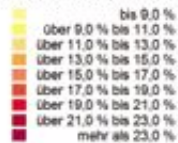

NORDRHEIN-WESTFALEN

Das bevölkerungsreichste Bundesland in
Deutschland

Armutsquoten 2007
Bundesländer (in Prozent)

- Niedersachsen
- Hessen
- Rheinland-Pfalz
- z
- Belgien
- Niederlanden

DIE FÜNF EINWOHNERREICHSTEN STÄDTE

- Köln 1.017.155
- Düsseldorf 592.393
- Dortmund 580.956
- Essen 573.468
- Duisburg 488.005

KÖLN

- Cologne
- Liegt am Rhein
- Karneval in Köln
- Rosenmontag

RUHRGEBIET

- Traditionelle Industrieregion
- Kohle und Stahl
- Waffenschmiede
- Das Zentrum für Kultur und Kunst