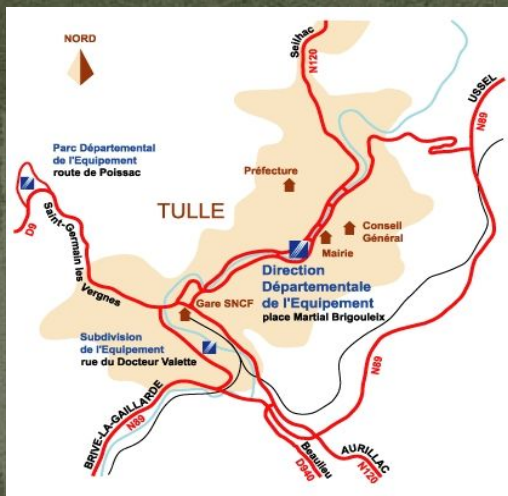

Лимузен

REGION
LIMOUSIN

Живописный край

Ещенко Вадим Николаевич, учитель французского
языка МОУ «Гимназии №7»

г. Подольска

ТИПИЧНЫЙ
коррезианский
ДОМ

фестиваль
Эдит Пиаф

Представители фауны

Лимож (Limoges)

Тюль (Tulle)

Обюссон (Aubusson)

Беллак (Bellac)

Сен-Леонар-де-Нобла (Saint-Leonard-de-Noblat)

Эмутьер (Eymoutiers)

Рошешуар (Rochechouart)

Нексон (Nexon)