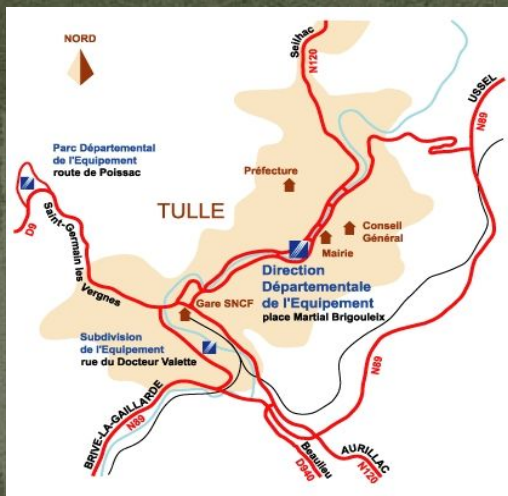

Лимузен

REGION
LIMOUSIN

Живописный край

Ещенко Вадим Николаевич, учитель французского
языка МОУ «Гимназии №7»

г. Подольска

ТИПИЧНЫЙ
коррезианский
ДОМ

фестиваль
Эдит Пиаф

Представители фауны

Лимож (Limoges)

Тюль (Tulle)

Обюссон (Aubusson)

Беллак (Bellac)

Сен-Леонар-де-Нобла (
Saint-Leonard-de-Noblat)

Эмутьер (Eymoutiers)

Рошешуар (Rochechouart)

Нексон (Nexon)