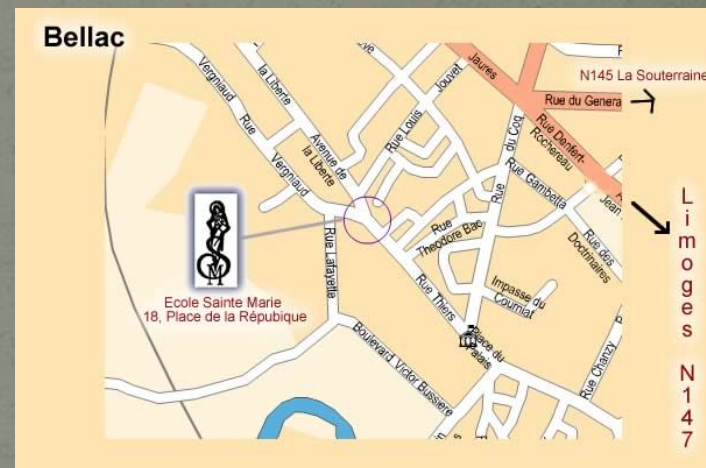

ТИПИЧНЫЙ
коррезианский
ДОМ

фестиваль
Эдит Пиаф

Представители фауны

Лимож (Limoges)

Тюль (Tulle)

Обюссон (Aubusson)

Беллак (Bellac)

Сен-Леонар-де-Нобла (Saint-Leonard-de-Noblat)

Эмутьер (Eymoutiers)

Рошешуар (Rochechouart)

Нексон (Nexon)

Буссак (Boussac)

Бор лез Орг (Bort les Orgues)

FIN

Интернет-ресурсы

- <http://www.region-limousin.fr/>
- <http://foto-planeta.com/region/1294/2/limuzen.html>
- <http://fr.wikipedia.org/wiki/Limousin>