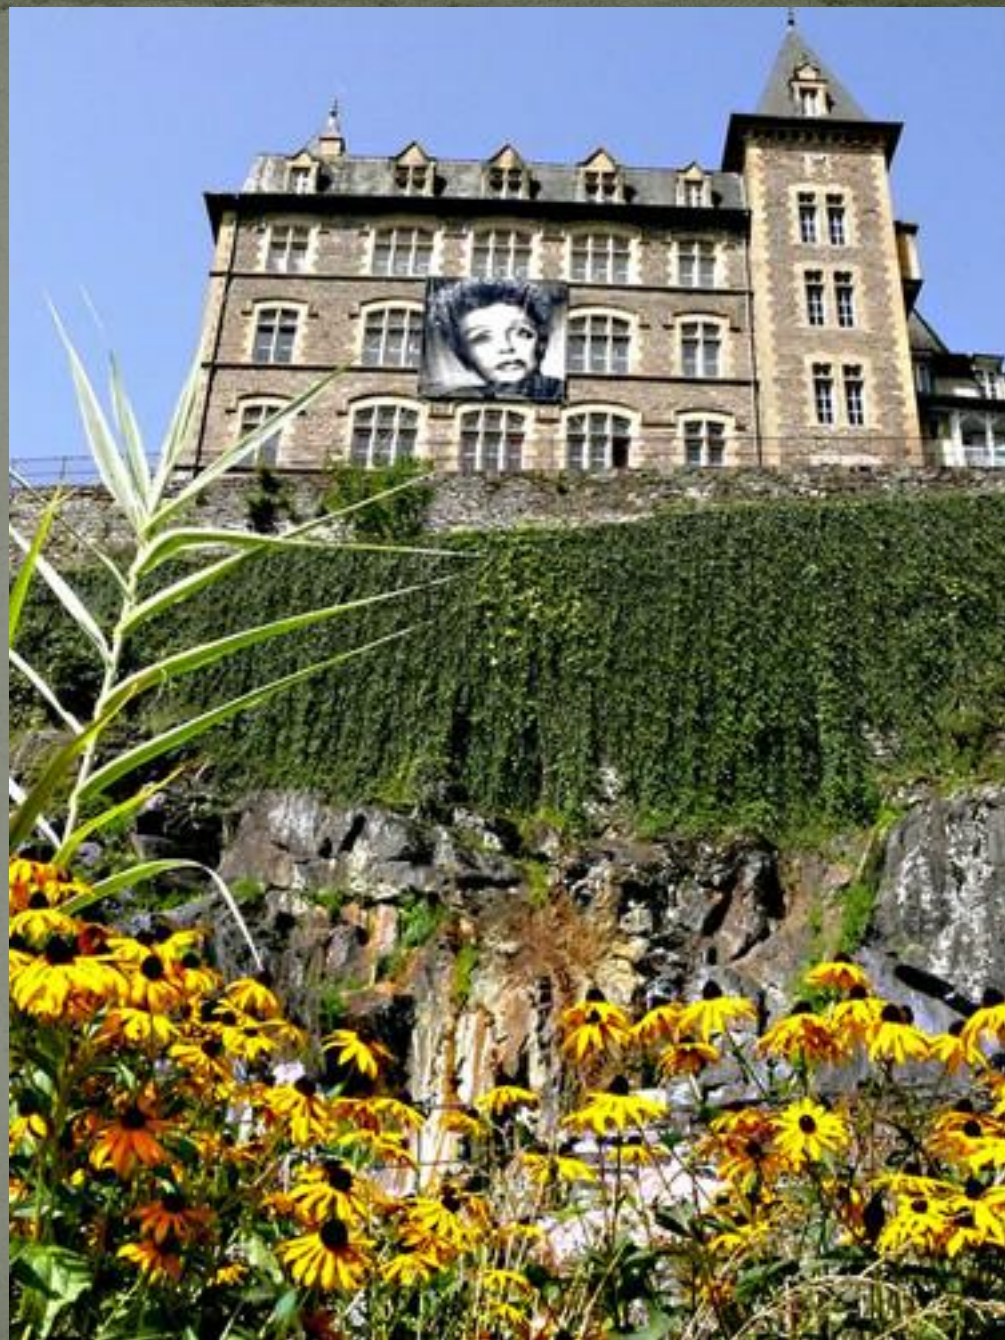

ТИПИЧНЫЙ
коррезианский
ДОМ

фестиваль
Эдит Пиаф

Представители фауны

Лимож (Limoges)

Тюль (Tulle)

Обюссон (Aubusson)

Беллак (Bellac)

Сен-Леонар-де-Нобла (Saint-Leonard-de-Noblat)