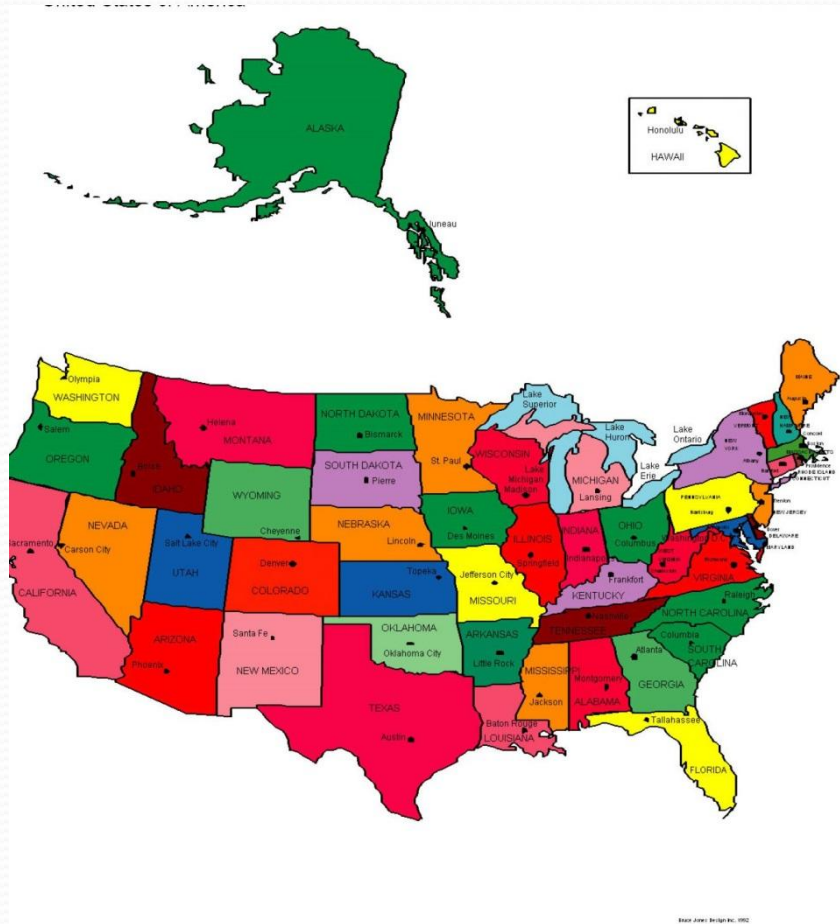

Lesson 1

● What country are you from?

England

- Англия – самая большая часть Соединенного Королевства Великобритании и Северной Ирландии.
- Столица – Лондон.

The USA

Соединенные Штаты Америки

- США – одна из крупнейших стран мира.
- Столица – г. Вашингтон

Disneyland in California

Диснейленд – огромный детский парк в штате Калифорния, США, открыт в 1955 году компанией Уолта Диснея. Все аттракционы связаны с героями мультфильмов этой компании.

Scotland

Шотландия –
составная
часть
Соединенного
Королевства
Великобритан
ии и Северной
Ирландии;
Столица – г.
Эдинбург

Loch Ness Лох-Несс – самое глубокое озеро в Шотландии. Его максимальная глубина составляет 230 метров. Озеро широко известно в мире благодаря легенде о лохнесском чудовище («Несси»).

Russia

Россия – крупнейшее государство мира, расположенное в Евразии (восточной части Европы и северной части Азии).

Россия граничит с 18 странами.

Население России составляет около 140 млн. человек.

Столица России – Москва.

The Kremlin

Lake Baikal