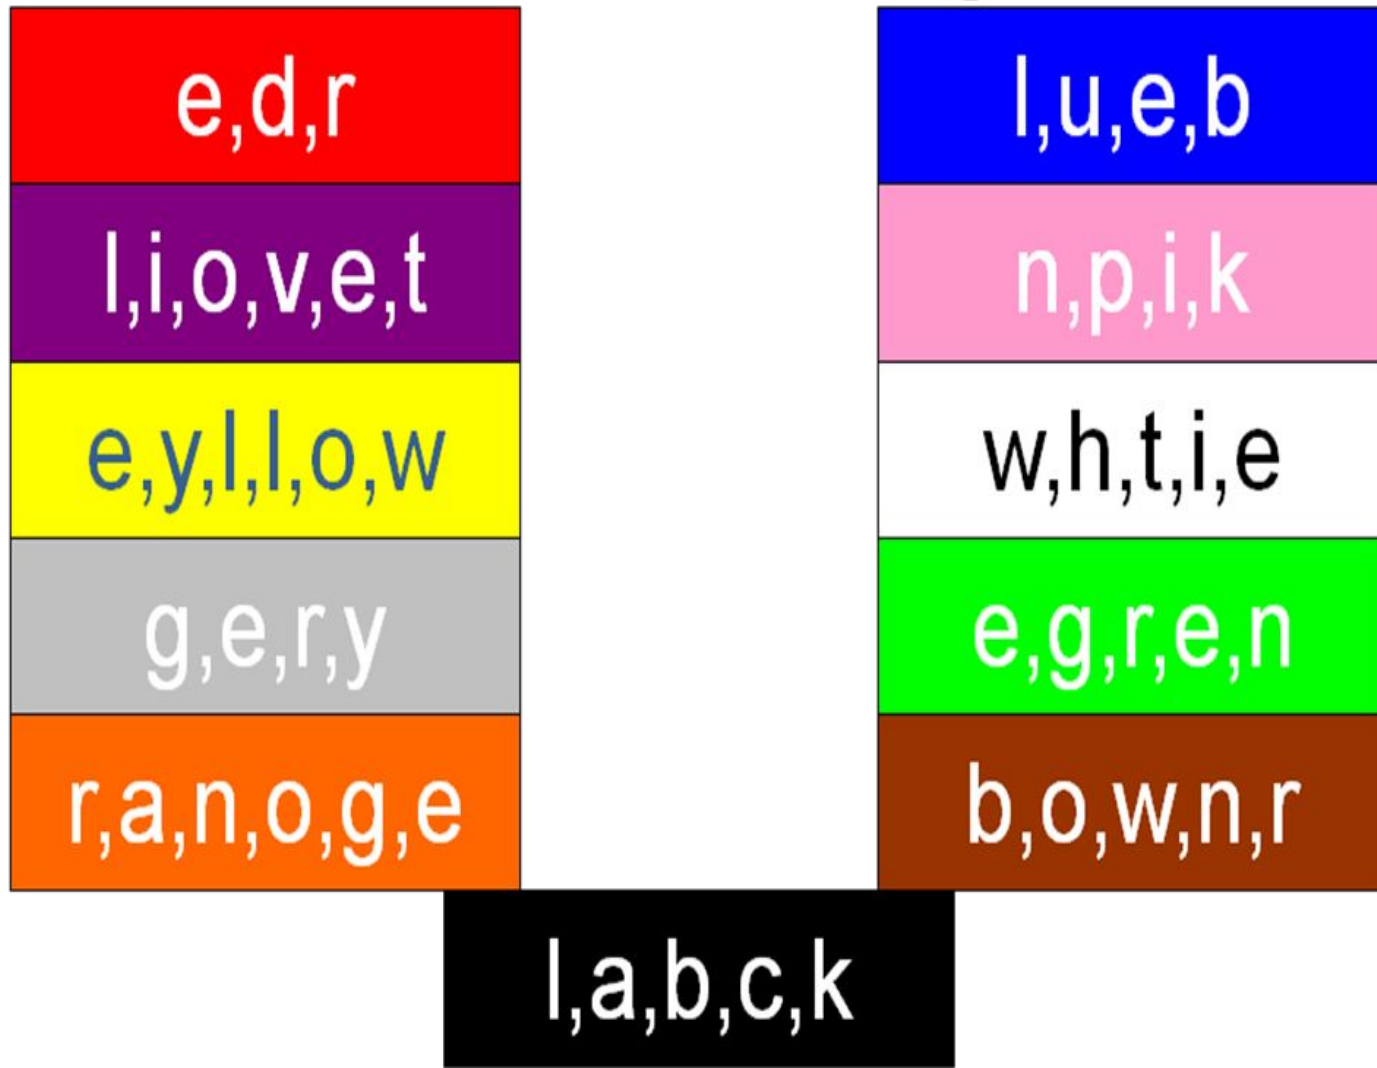

Качественные

Прилагательные

*Автор: Ешмекова Ирина Георгиевна
Учитель английского языка
МБОУ лицей № 15 г. Ставрополь*

COLOURS-LBETA

H ppy - o,a,y.

M rry - i,a,e.

S d - u,a,o.

F nny - a,u,e.

Sh - y,i,a.

Str ng - a,i,o.

Br ve - e,a,o.

Cl ver - i,o,e.

Br ght - i,e,a.

N ce - a,u,i.

C nning - u,o,a.

W se - o,i,e.

L zy - y,u,a.

B g - u,y,i.

Sm ll - a,o,e.

L ng - i,y,o.

Sh rt - u,o,e.

R und - o,a,i.

Sq are - u,y,o.

L ght - e,i,y.