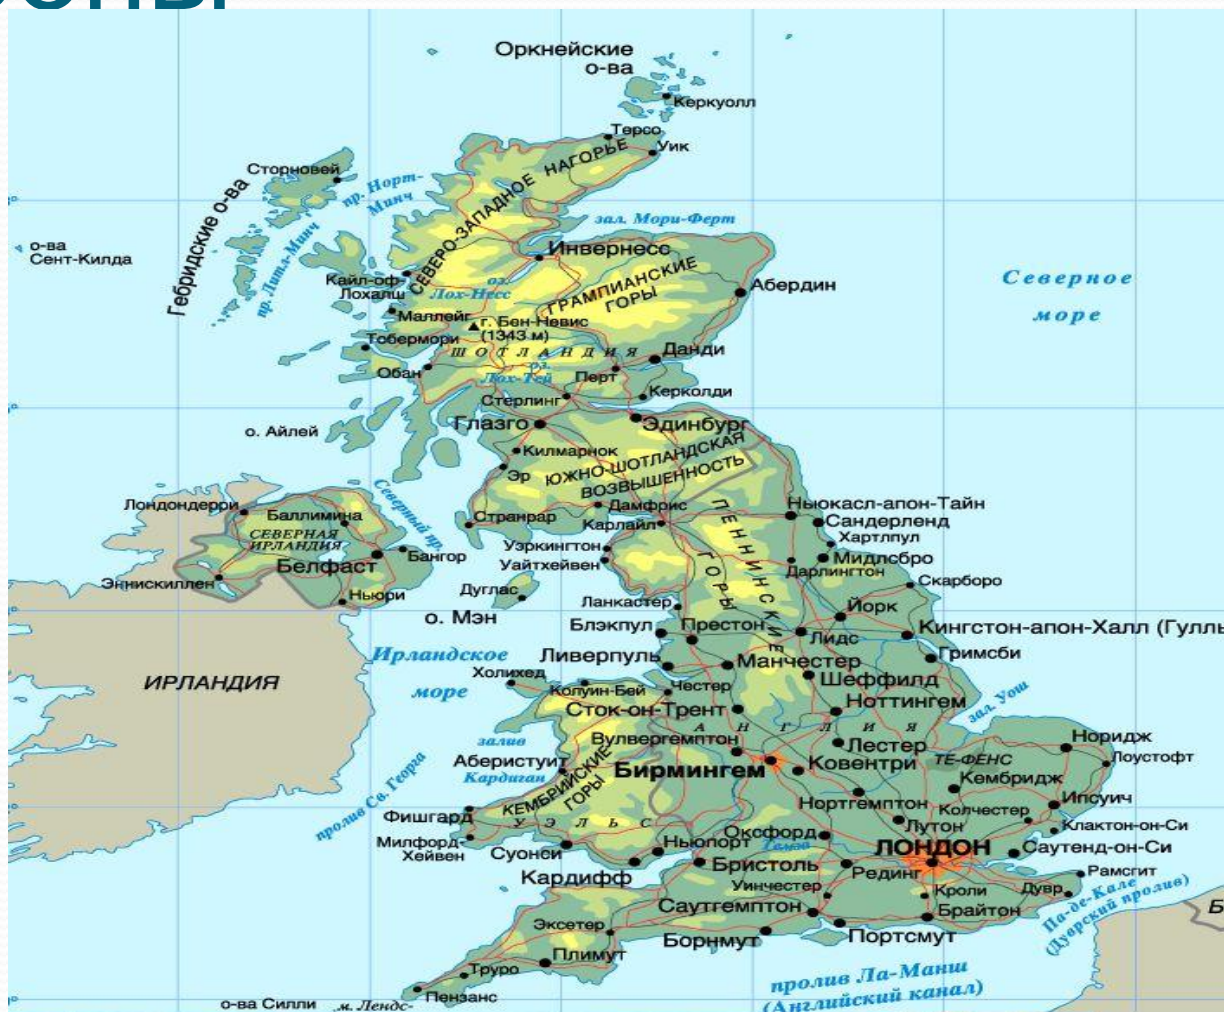

Великобритания

ТУМАННЫЙ

АЛЬБИОН

Великобритания на карте Европы

ЮНИОН ДЖЕК

DIEU ET MON DROIT

ЛОНДОН

ЕЛИЗАВЕТА II

ПАРЛАМЕНТ

Биг Бэн

БУКИНГЕМСКИЙ ДВОРЕЦ

ТАУЭР

Лондонский мост и трафальгарская площадь

www.4mat.ru
© 2007-2010 4mat.ru
4mat.ru - это сайт, созданный для того, чтобы помочь вам в изучении английского языка.

ЛОНДОНСКИЙ ГЛАЗ