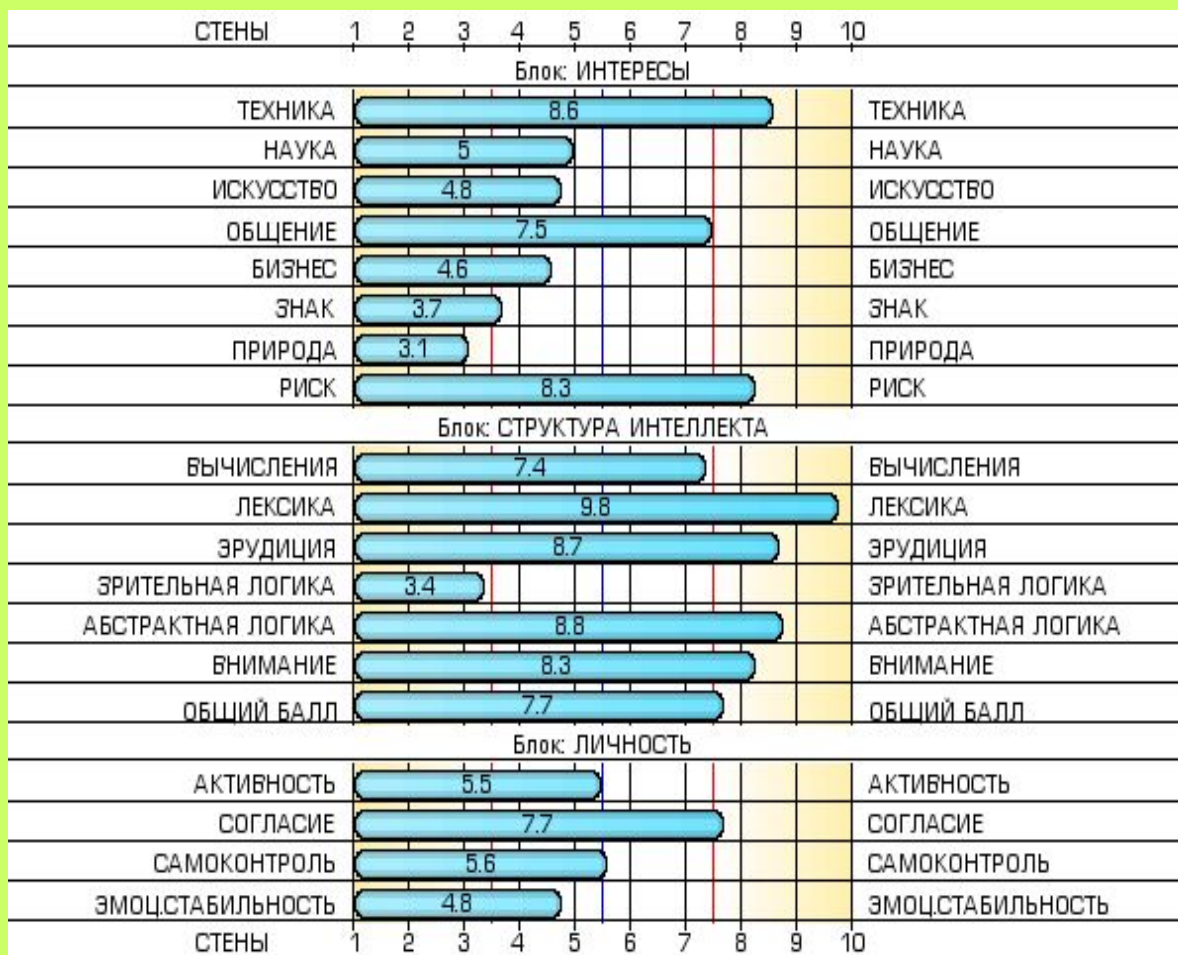

Пример результата теста «Профориентатор»

Рекомендуемые профильные классы

Сходные профили к блоку: ИНТЕРЕСЫ

Авиационный техник, пилот, штурман *Мат**рус, физ, инф 0.77

Инструктор по туризму *Биол**, рус, физ, физич.подготовка 0.70