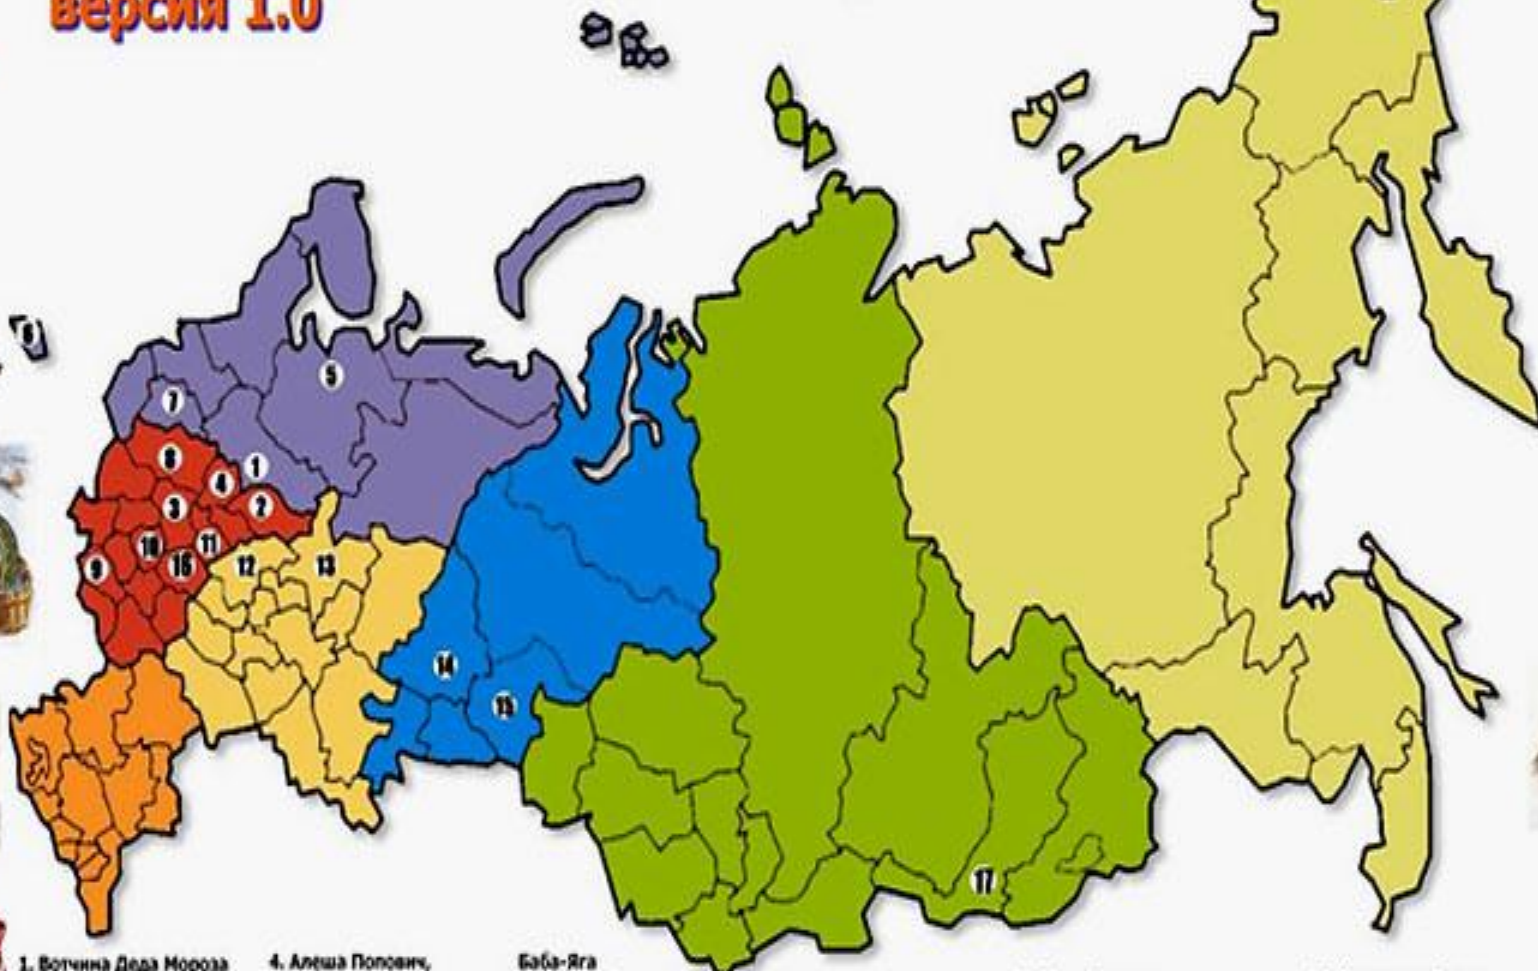

27

28

25

29

26

Сказочная карта России

версия 1.0

1. Вотчина Деда Мороза
 город Великий Устюг,
 Вологодская область

2. Снегурочка и Берендеево царство
 город Кострома

3. Чебурашка
 город Москва
Московская
усадьба Деда Мороза
 Кузьминский лес,
 город Москва

4. Алеша Попович, Емеля и Щука
 город Ростов,
 Ярославская область

Тридевятое царство
 город Переславль-Залесский,
 Ярославская область

Курочка Раба
 поселок Ермаково,
 Рыбинский район,
 Ярославская область

Баба-Яга
 село Кукбой,
 Ярославская область

Мышка-норушка
 город Мышкин,
 Ярославская область

5. Иванушка-дурачок
 Плесешный район,
 Архангельская область

6. Вуратиню
 город Зеленоградск,
 Калининградская обл.

7. Садно
 село Гостино (Сытино),
 Новгородская область

8. Кощей Бессмертный
 деревня Старца,
 Тверская область