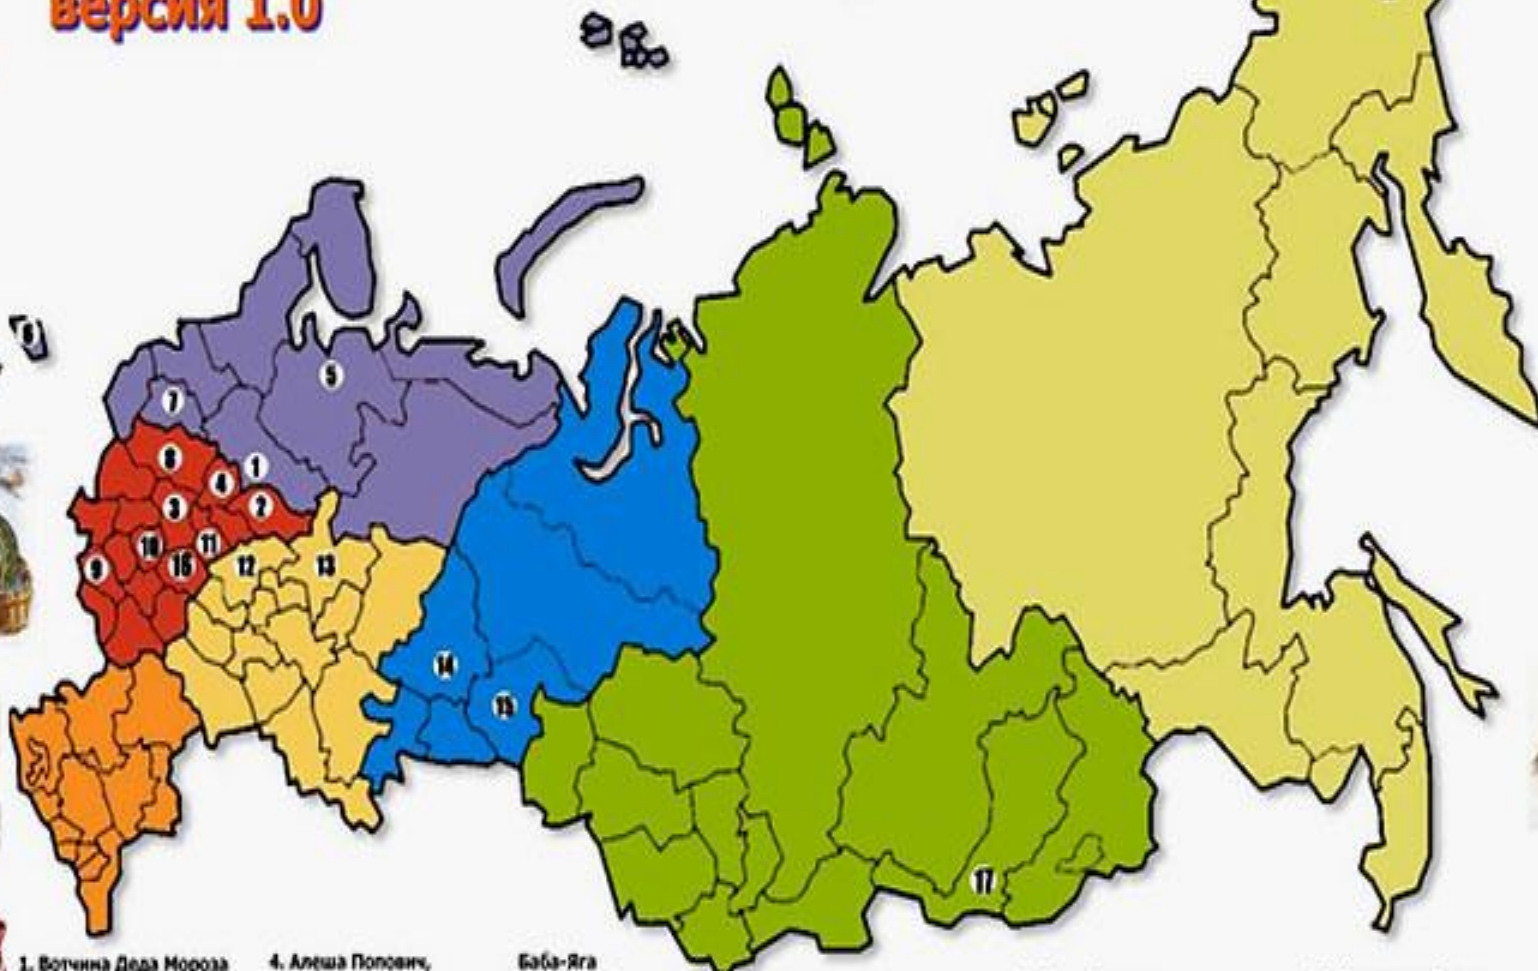

27

28

25

29

26

Сказочная карта России

версия 1.0

- 1. Вотчина Деда Мороза**
город Великий Устюг,
Вологодская область
- 2. Снегурочка и Берендеёво царство**
город Кострома
- 3. Чебурашка**
город Москва
Московская
усадьба Деда Мороза
Кузьминский лес,
город Москва

- 4. Алеша Попович, Емеля и Щука**
город Ростов,
Ярославская область
- Тридцатье царство**
город Переславль-Залесский,
Ярославская область
- Курочка Раба**
поселок Ермаково,
Рыбинский район,
Ярославская область

- Баба-Яга**
село Кукбой,
Ярославская область
- Мышка-норушка**
город Мышкин,
Ярославская область
- 5. Иванушка-дурачок**
Плесешный район,
Архангельская область
 - 6. Вуратиню**
город Зеленоградск,
Калининградская обл.

- 7. Садко**
село Гостино (Сытино),
Новгородская область
- 8. Кощей Бессмертный**
деревня Старца,
Тверская область
- 9. Соловей-разбойник**
село Береза,
Курская область
- 10. Левша**
город Тула

- 11. Илья Муромец**
город Муром,
Владимирская область
- 12. Золотая рыбка**
Нижегородская область
- 13. Кинжурора**
Кинжуровская гора, город Киров
- 14. Данила-мастер и Хозяйка Медной горы**
город Смесь, Свердловская область