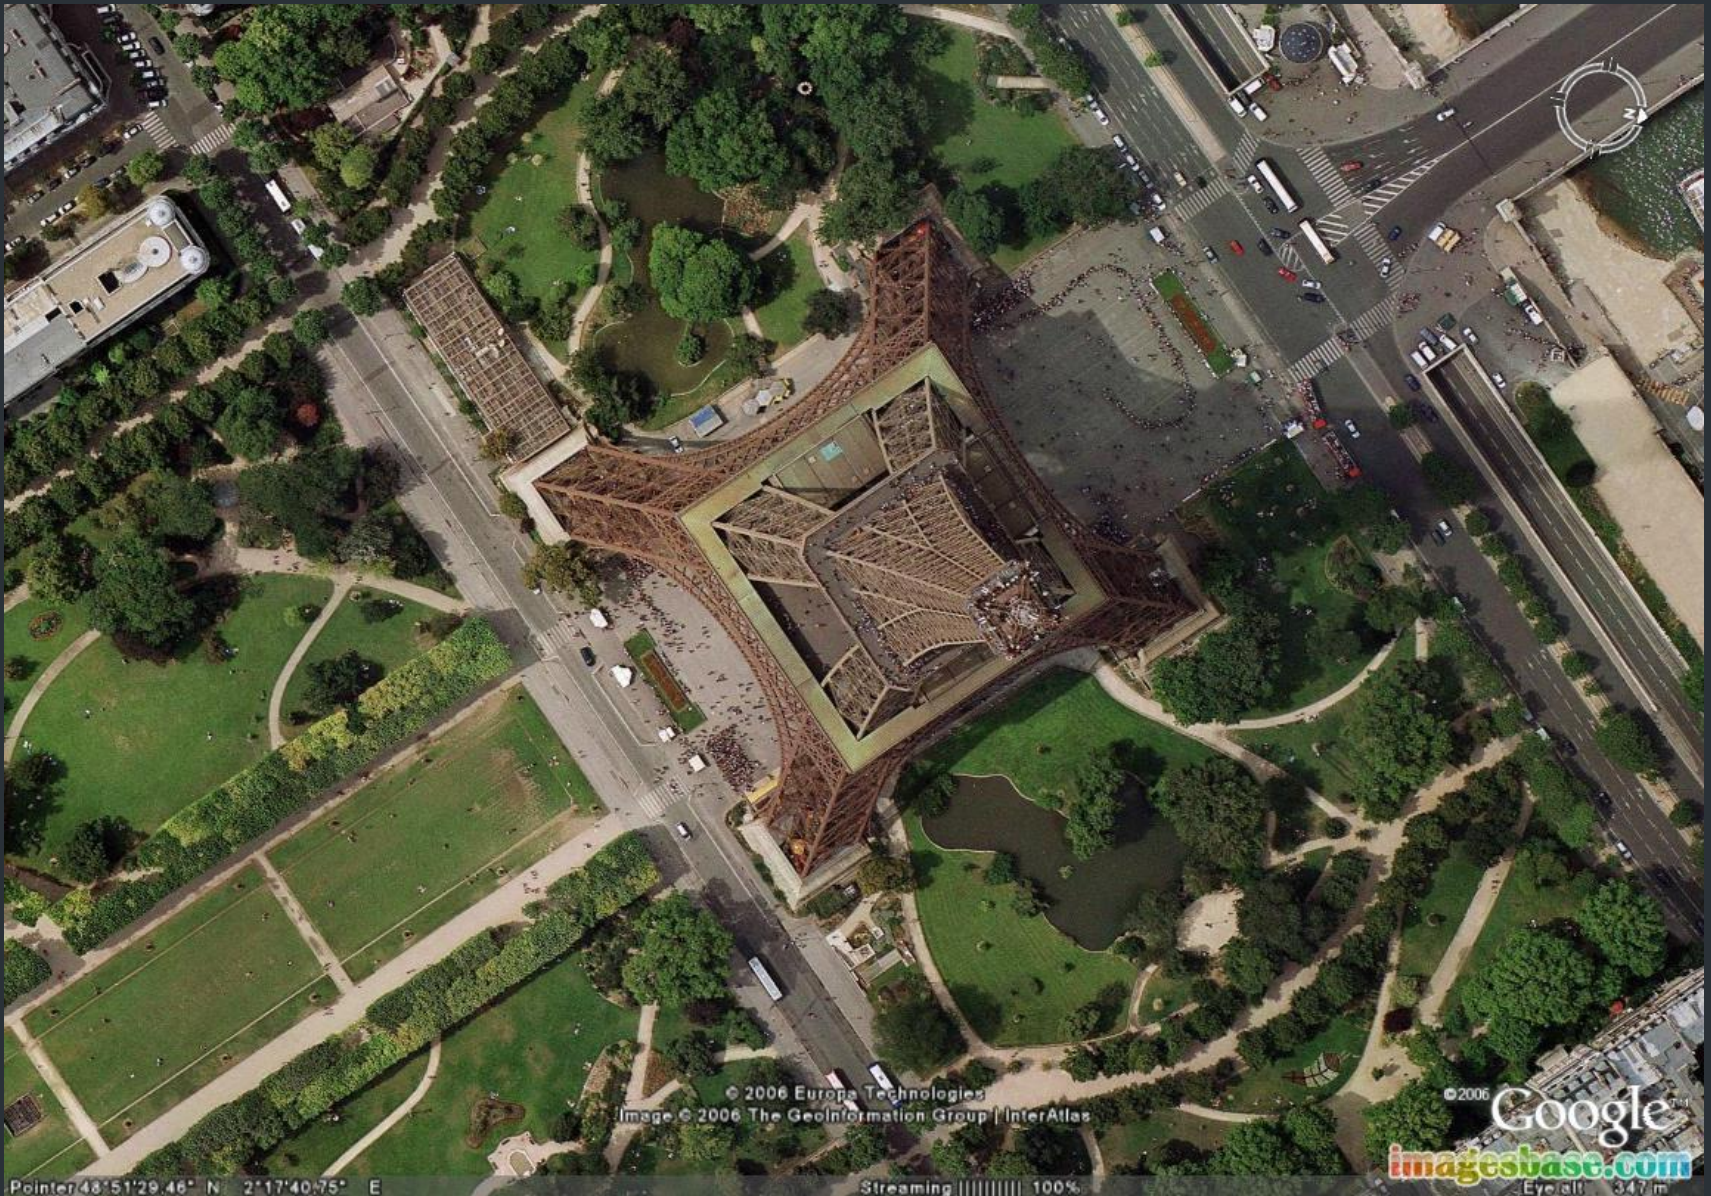

2002

51°25'34.72"С 1°48'42.49"З Высота над уровнем моря: 160 м:ота камеры над уровнем моря

371 м

Image © 2011 AeroWest
© 2011 PPWK
© 2011 Geocentre Consulting
© 2011 Tele Atlas

© 2010 Google

Нажмите, чтобы просмотреть исторические фотографии 1997 года.