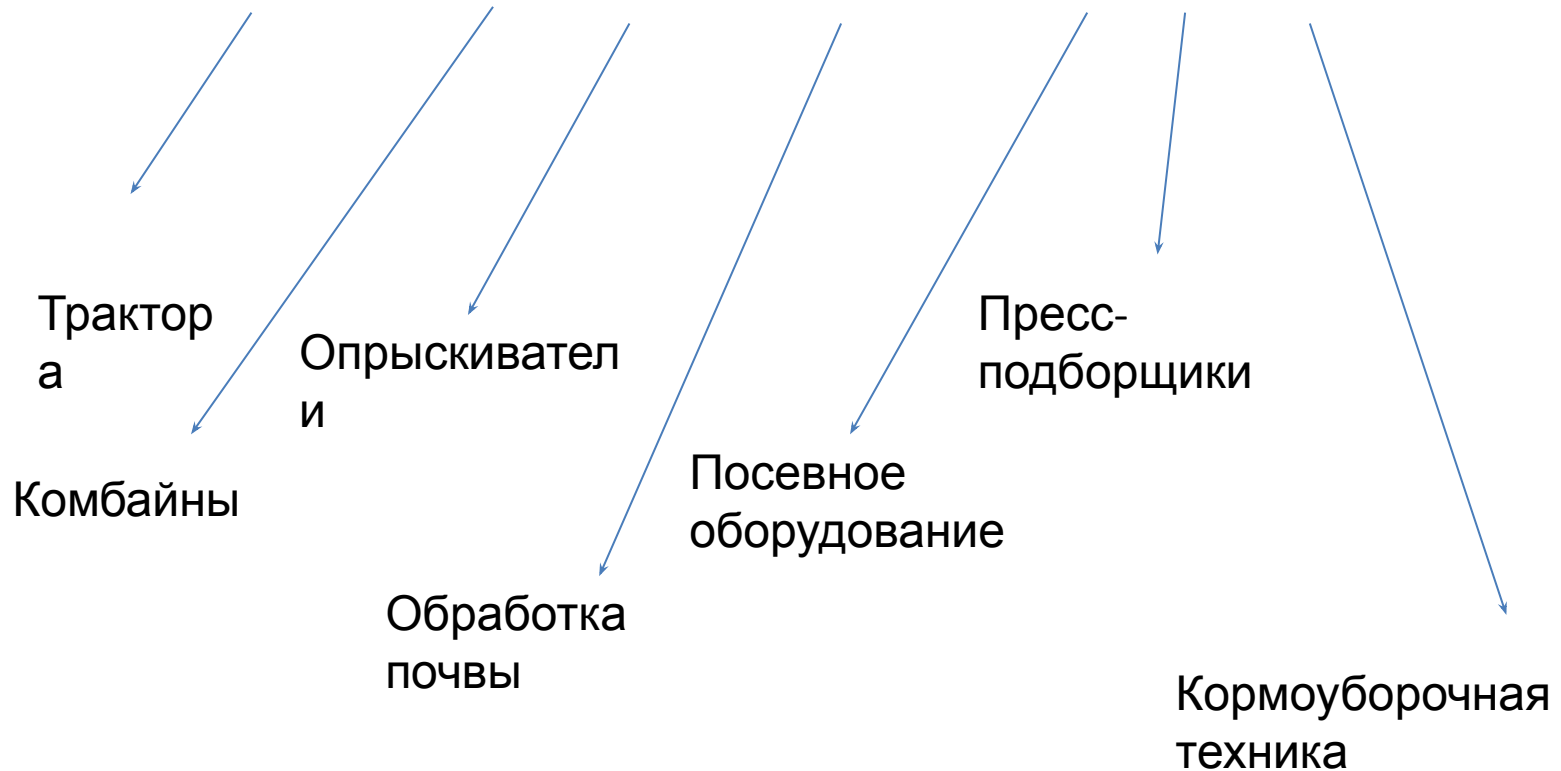

Направления техники