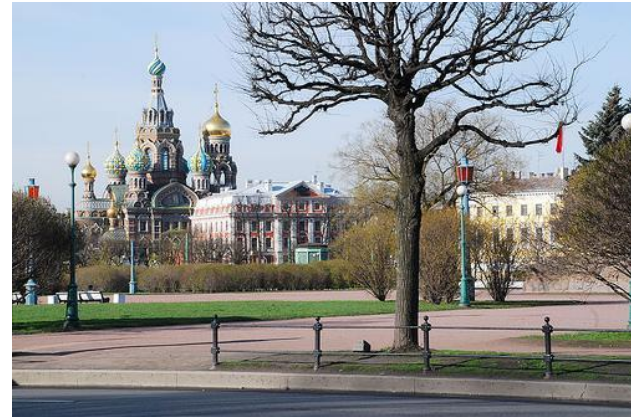

# The Field of Mars

Monument to Suvorov

Obelisk “To  
Roumiantsev’s  
victories

# Russian Hills 1895

Американские горы на Марсовом поле. Фото 1895 г.

# Monument to Suvorov

# The Field of Mars and the neighbourhood