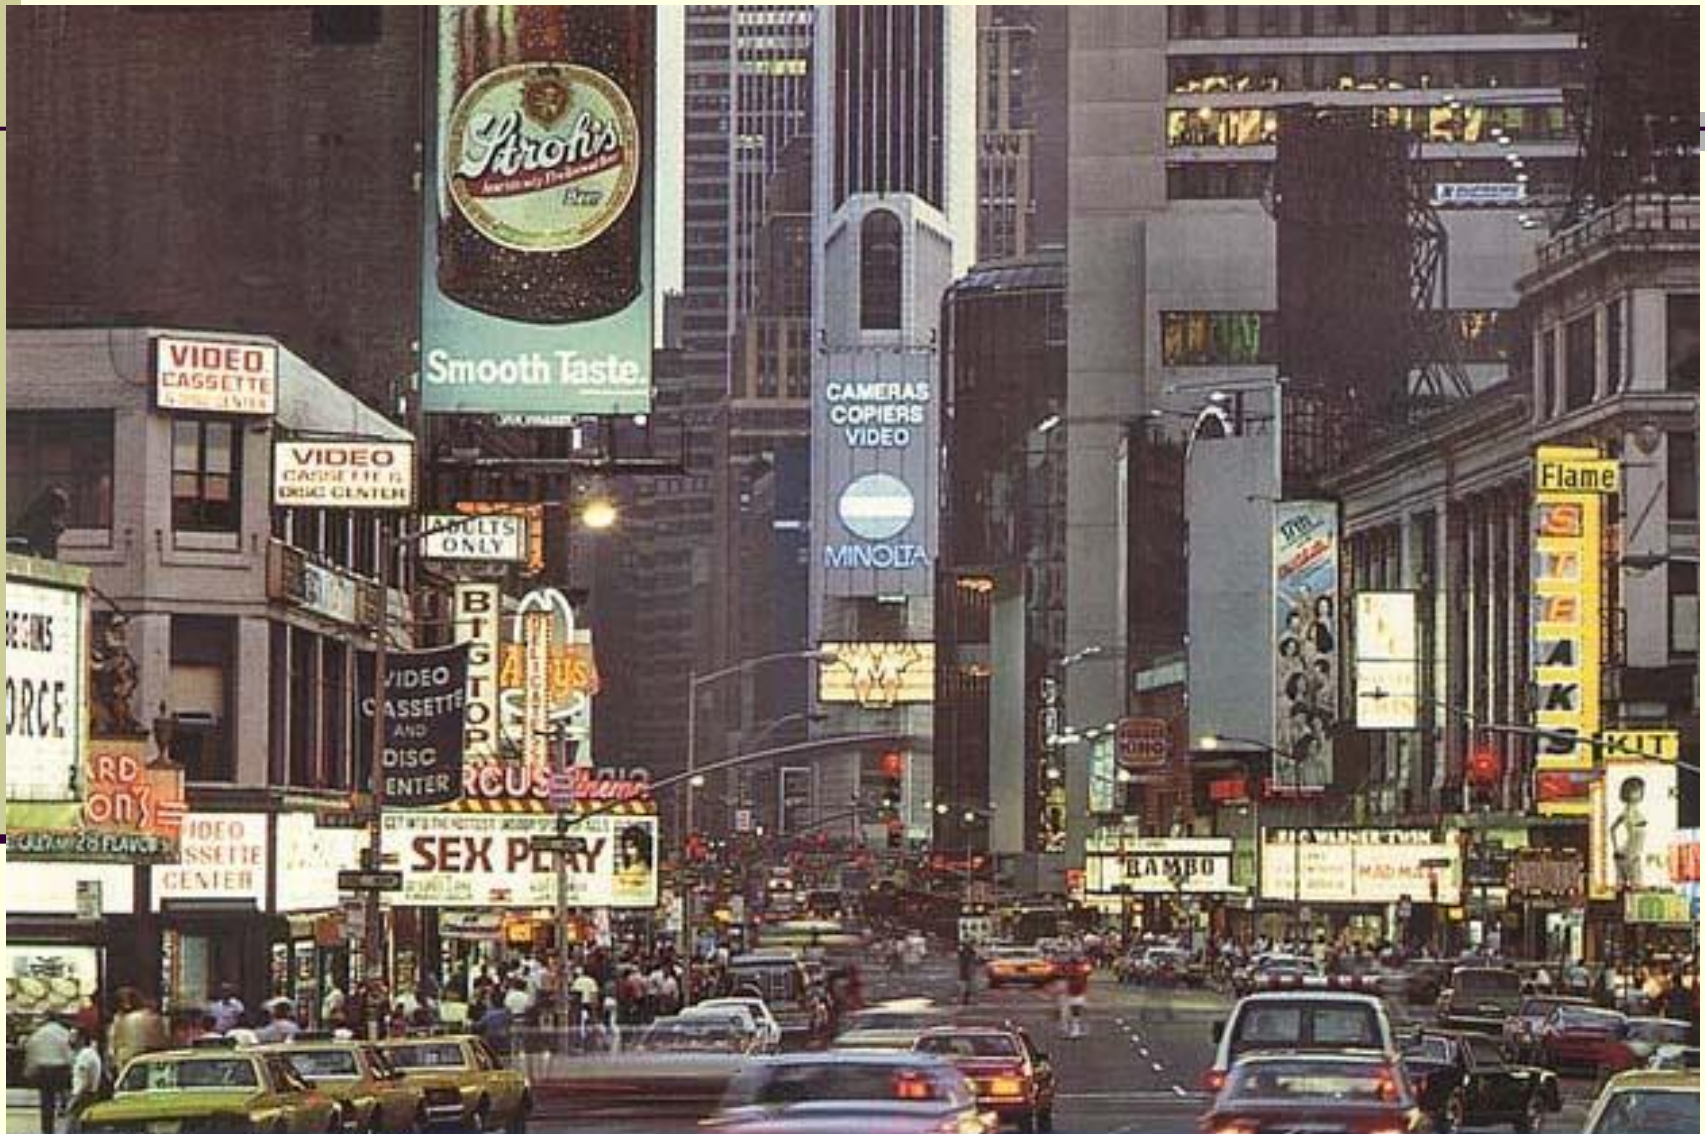

# The main sights of New-York.

---

The Statue of Liberty is situated on Manhattan Island in New- York .

It was given to the USA by France in 1886.

# Time Square

Ночной Нью-Йорк. Тайм-сквер.

Манхэттен. Южная оконечность. С запада омывается водами реки Гудзон, с востока — Ист-ривер. Слева: небоскребы-близнецы — 110-этажные башни Центра международной торговли (1971-1973, разрушены 11 сентября 2001); справа, на заднем плане — Бруклинский мост.