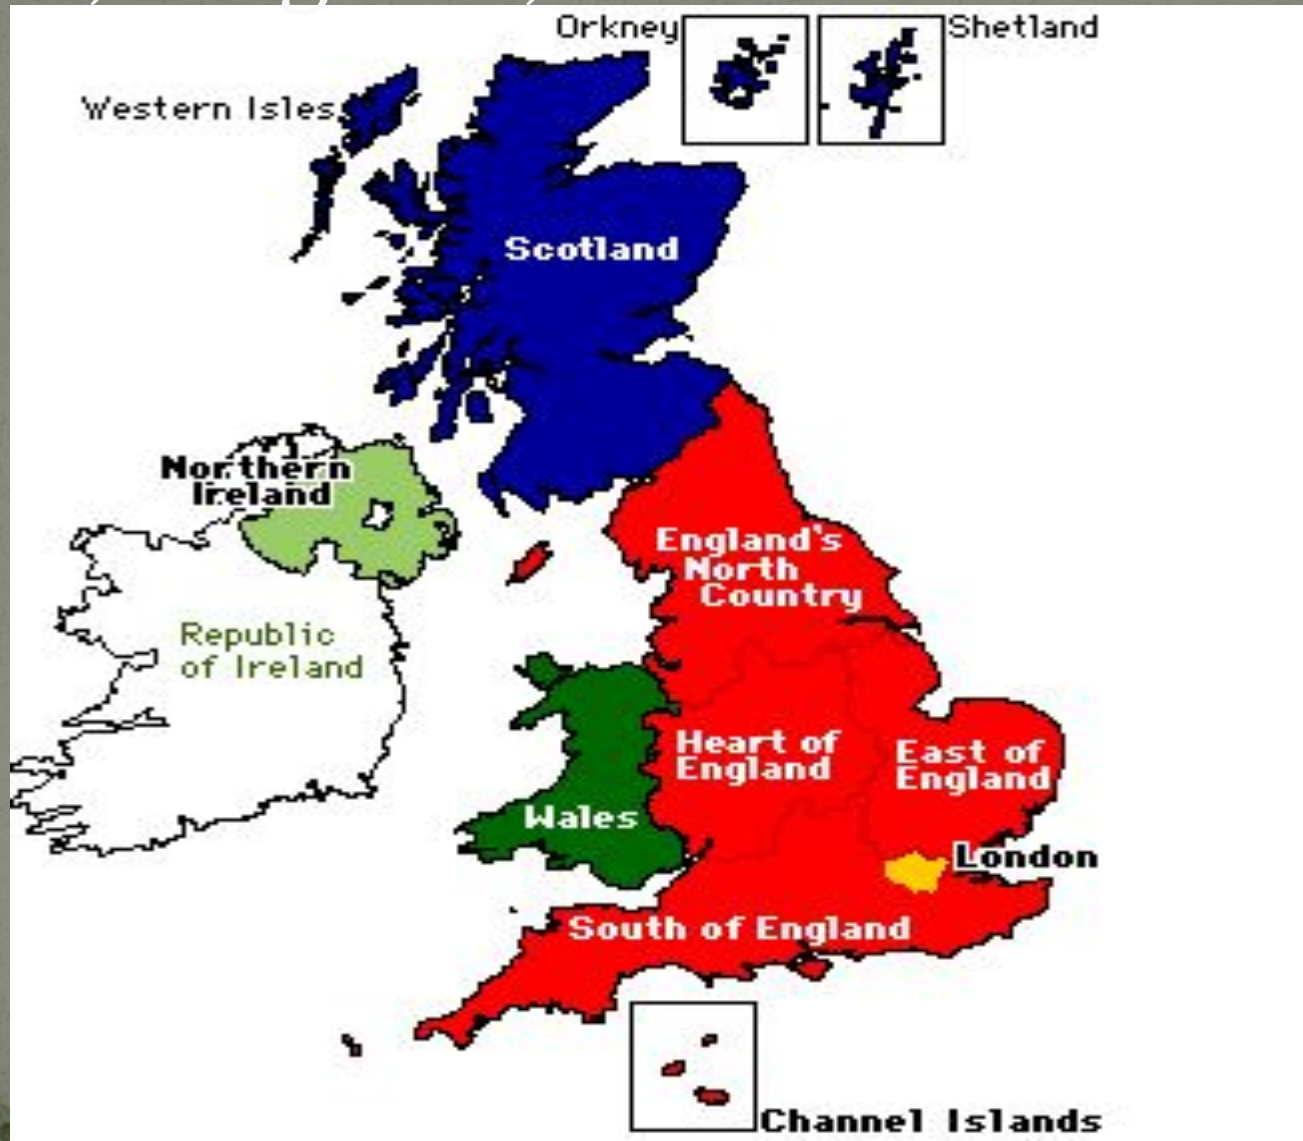

# United Kingdom

- International Boundary
- Regional Boundary
- Road
- River

- ★ National Capital
- Regional Capital
- City or Town

The national coat of arms, flag.

Герб

Флаг

The Head of the country- the Queen-  
Elizabeth II, anthem.

**Эндрю Альберт Кристиан Эдвард**  
(род. 1960 г.),  
герцог Йоркский

**Эдвард Энтони Ричард Луис**  
(род. 1964 г.),  
граф Уэссекский

Елизавета II — королева не только Великобритании, но и еще **15 государств**

*Страны, королевой которых является Елизавета II*

- 👑 Елизавета II является сороковым монархом Англии, начиная с Вильгельма Завоевателя
- ✳️ С 1952 года королеве присвоено около 390 000 наград и почетных званий
- 👉 Она – покровитель более 620 благотворительных организаций
- 🌐 В ходе правления Елизавета II провела более 260 официальных зарубежных визитов в 129 различных стран
- 🚚 Королева владеет профессией водителя грузовика, которую получила в годы Второй мировой войны
- 🐎 Она увлекается фотографией, разведением лошадей. Любит собак породы корги. Их у нее было более 30
- 🌐 В 1997 году Елизавета II завела собственный сайт – первый в истории британской монархии
- 📘 Королева зарегистрирована в социальной сети Facebook

Great Britain consists of: Scotland, Wales, England, Northern Ireland