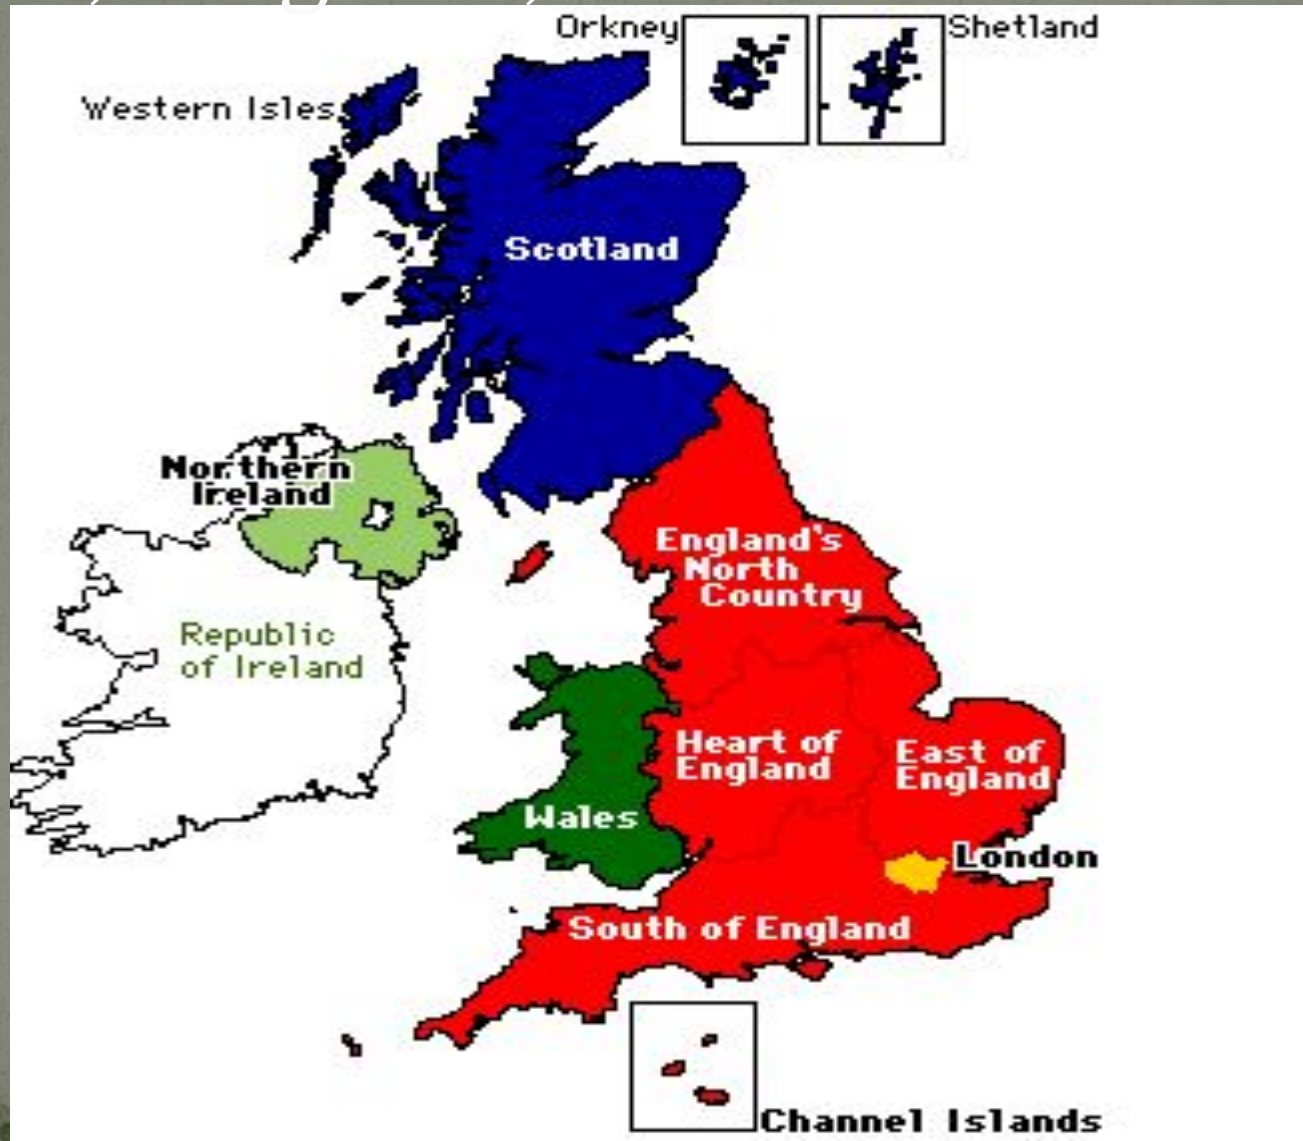

The United Kingdom of Great Britain and Northern Ireland

Соединённое Королевство
Великобритании и Северной Ирландии

United Kingdom

— International Boundary
— Regional Boundary
— Road
— River

★ National Capital
● Regional Capital
• City or Town

Эндрю Альберт Кристиан Эдвард
(род. 1960 г.),
герцог Йоркский

Эдвард Энтони Ричард Луис
(род. 1964 г.),
граф Уэссекский

Елизавета II — королева не только Великобритании, но и еще **15 государств**

Страны, королевой которых является Елизавета II

- 👑 Елизавета II является сороковым монархом Англии, начиная с Вильгельма Завоевателя
- ✳️ С 1952 года королеве присвоено около 390 000 наград и почетных званий
- 👉 Она – покровитель более 620 благотворительных организаций
- 🌐 В ходе правления Елизавета II провела более 260 официальных зарубежных визитов в 129 различных стран
- 🚚 Королева владеет профессией водителя грузовика, которую получила в годы Второй мировой войны
- 🐎 Она увлекается фотографией, разведением лошадей. Любит собак породы корги. Их у нее было более 30
- 🌐 В 1997 году Елизавета II завела собственный сайт – первый в истории британской монархии
- 👤 Королева зарегистрирована в социальной сети Facebook

Great Britain consists of: Scotland, Wales, England, Northern Ireland

Scotland

Герб

Карта

Scotland

Символ

Флаг

Святой покровитель Шотландии- святой Андрей (Эндрю)