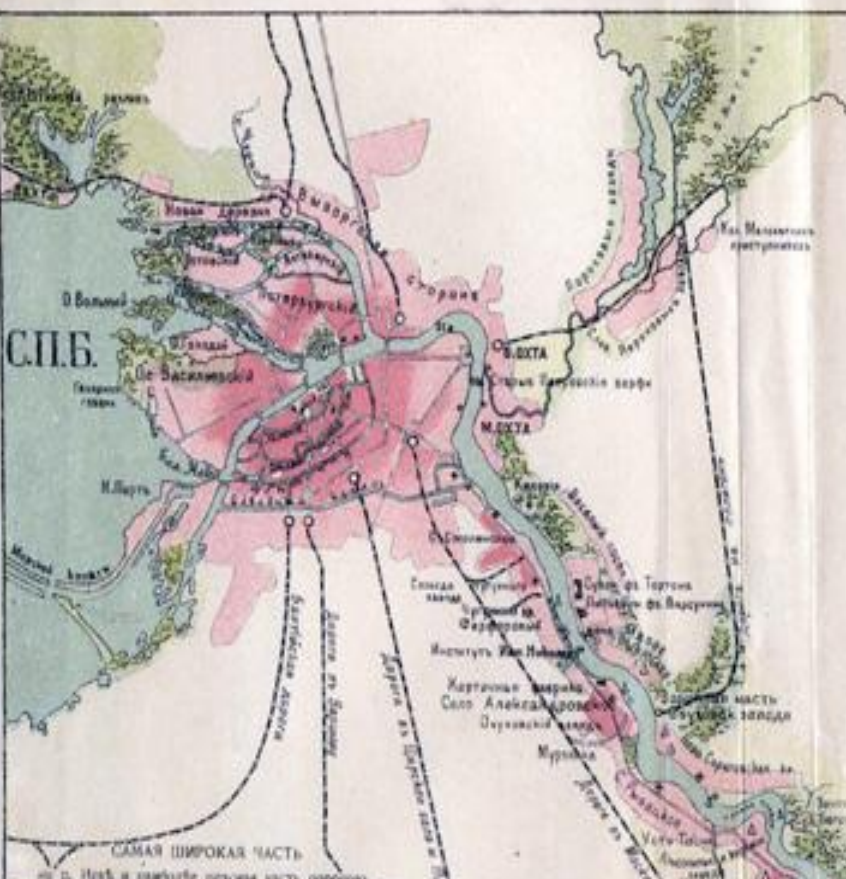

Travelling to St.Petersburgh

world of water

It's a great museum of water.

Water territories of our great city.

КАРТА РЪКИ НЕВЫ.

- УСЛОВНЫЕ ЗНАКИ:**
- Восход желтыхых дорог.
 - ⊥ Простан на р. Невы.
 - Защитительные вала.
 - ⊥ Подземные каналы.
 - ⊕ Надводные каналы.
 - Желтыхых дорог.
 - Желтыхых дорог.
 - △ Заводы.
 - ⊕ Церкви.
 - Леса болотные или частые.
 - Леса рубленые и кустарники.
 - Сады и парки.
 - Населенные места и постройки.
 - Болота.

- Условные знаки из карт № 1-4
1. Часовня Калевской Божией Матери.
 2. Гробовый судья Николы Петра Васильева.
 3. Паровый пристань.
 4. Памятник строительству канала и моста на Невской каменья.
 5. Школа и стар. Лавочной каменья.
 6. Стороновок форта.
 7. Островок Св. Екатерины и Собор.
 8. Станция Железнодорожной желтыхых дорог.
 9. Преображенская гора.
 10. Выкопанная и дорога на частные строения каменья.
 11. Старый Лавочной каменья.

The White Nights

The Scarlet Sails

The Day of Navy

What is the Neva for You?

In our city water is _____

Торговый путь

Сила

Лёд

There are 2 anchors
They are the sea and
the river ones

Where is the sea anchor?

Where is the river anchor?

The results of the lesson.

I (don't) like /enjoy the lesson because...

.

Most of all I like.....

Now, I know that...