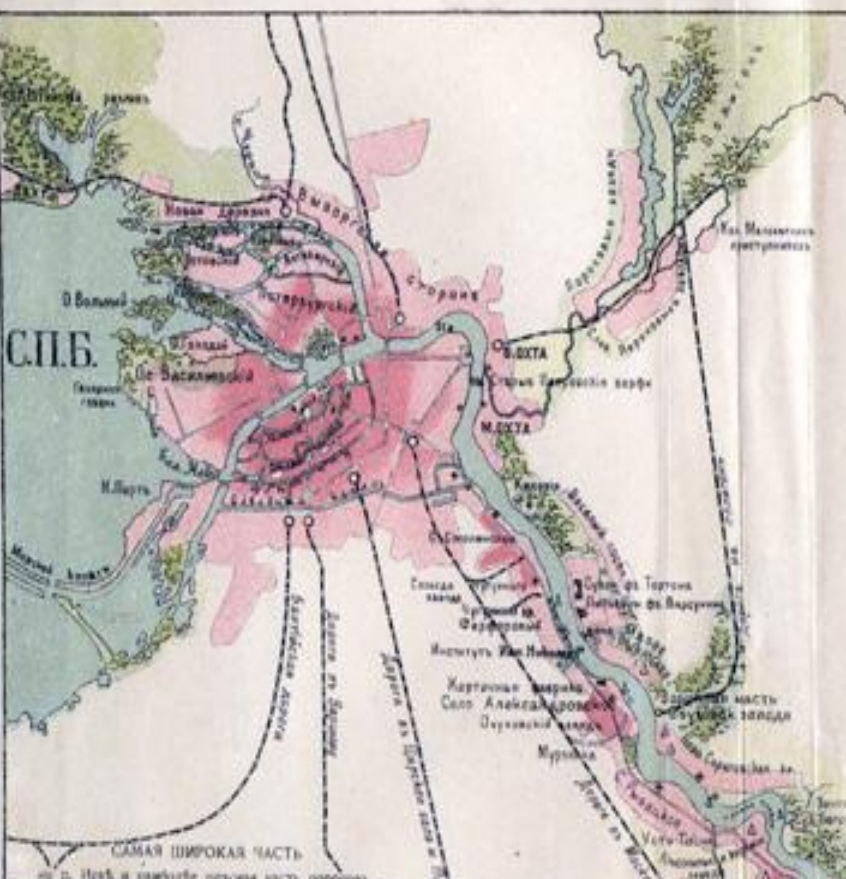

Travelling to St.Petersburgh

world of water

It`s a great museum of water.

Water territories of our great city.

КАРТА РЪКИ НЕВЫ.

- УСЛОВНЫЕ ЗНАКИ:**
- Восход желтыхых дорог.
 - ⊥ Простан на р. Невы.
 - Защитительные вала.
 - ⊥ Подземные каналы.
 - ⊕ Надводные каналы.
 - Желтыхых дорог.
 - Желтыхых дорог.
 - △ Заводы.
 - ⊕ Церкви.
 - Леса болотные или частые.
 - Леса рубленые и кустарники.
 - Сады и парки.
 - Населенные места и постройки.
 - Болота.

- Условные знаки из карт № 1-4
1. Часовня Калевской Богови Матери.
 2. Гробовый суды Невы, Петра Великого.
 3. Пароходный пристань.
 4. Памятник строительству канала и моста на Неволонской канале.
 5. Школа и стар. Лавочной канал.
 6. Стороноу-бухвалы форта.
 7. Остров Св. Екатерины и Собор.
 8. Станция Железнодорожной желтыхых дорог.
 9. Преображенская гора.
 10. Выходы и дороги на частные островные земли.
 11. Старый Лавочной канал.

The White Nights

The Scarlet Sails

The Day of Navy

What is the Neva for You?

In our city water is _____

Торговый путь

Сила

Лёд

There are 2 anchors
They are the sea and
the river ones

Where is the sea anchor?

Where is the river anchor?

The results of the lesson.

I (don't) like /enjoy the lesson because...

.

Most of all I like.....

Now, I know that...