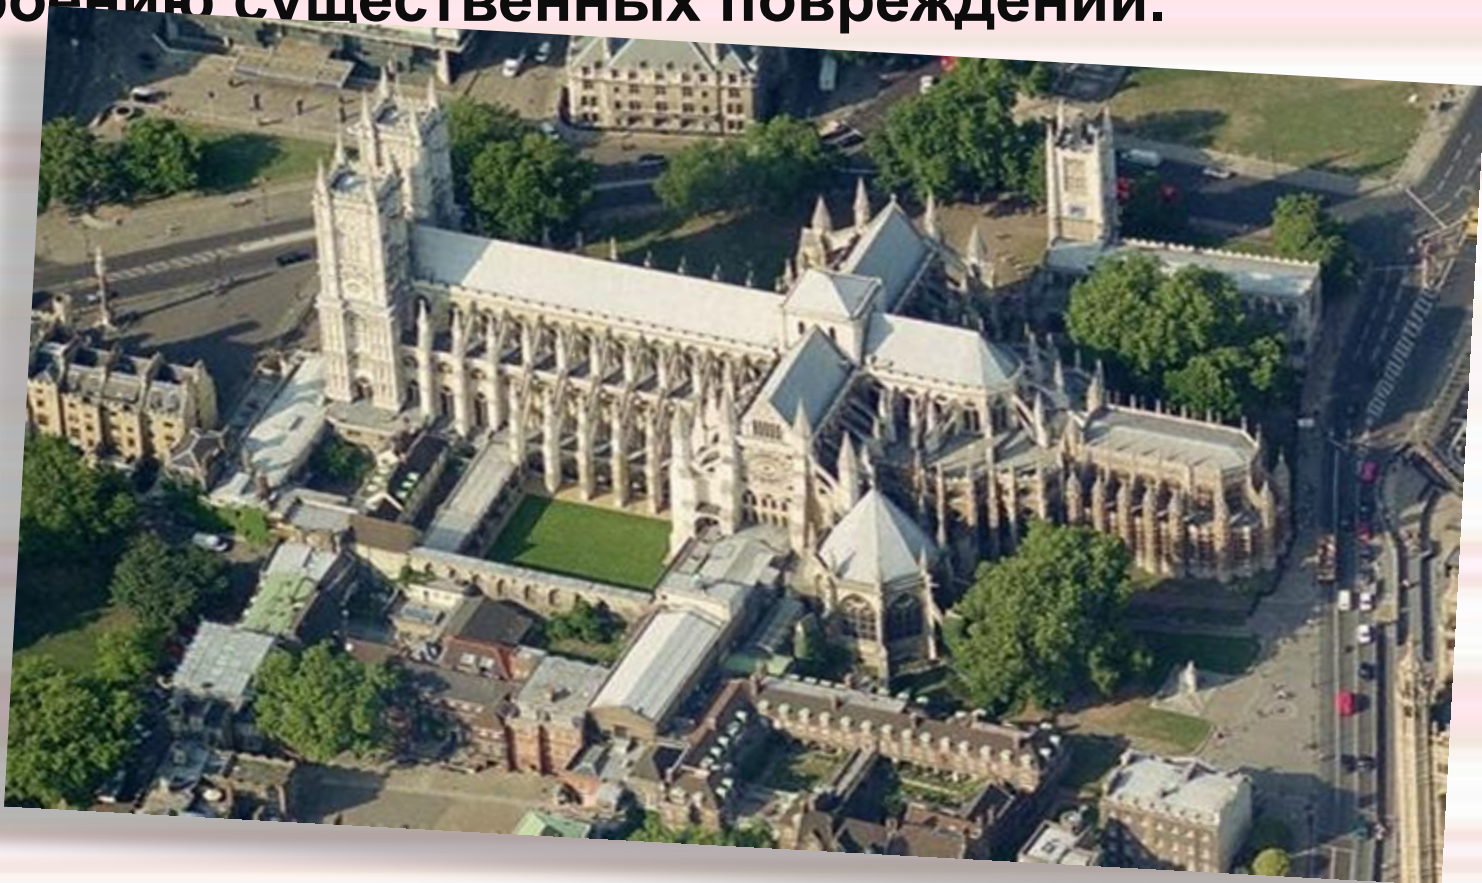

Westminster Abbey.

Khamitova Alina

Form 7.

There are many places of interest in Great Britain, particularly in its capital city – London. Westminster Abbey a Gothic church that is the traditional place of coronation and burial site for English monarchs. Located next to the Houses of Parliament in the Westminster neighborhood of London, Westminster Abbey is a must-see for any London visitor Neighborhood. People who visit it for the first time are startled by its beauty and glory.

Westminster Abbey

Flag of Westminster Abbey

Вестминстерское аббатство, соборная церковь св. Петра, одна из главнейших святынь Англии, расположена в лондонском районе Вестминстер. Эта церковь традиционное место коронации и захоронения британских монархов. Вместе с церковью Святой Маргариты аббатство включено в список Всемирного наследия ЮНЕСКО

Могилы

Могила Ньютона
в Вестминстерском аббатстве

Надгробие
Могила Марии Стюарт в
Вестминстерском аббатстве.

В годы Второй мировой войны в здание аббатства дважды попадали авиабомбы, но по счастливой случайности они не нанесли строению существенных повреждений.