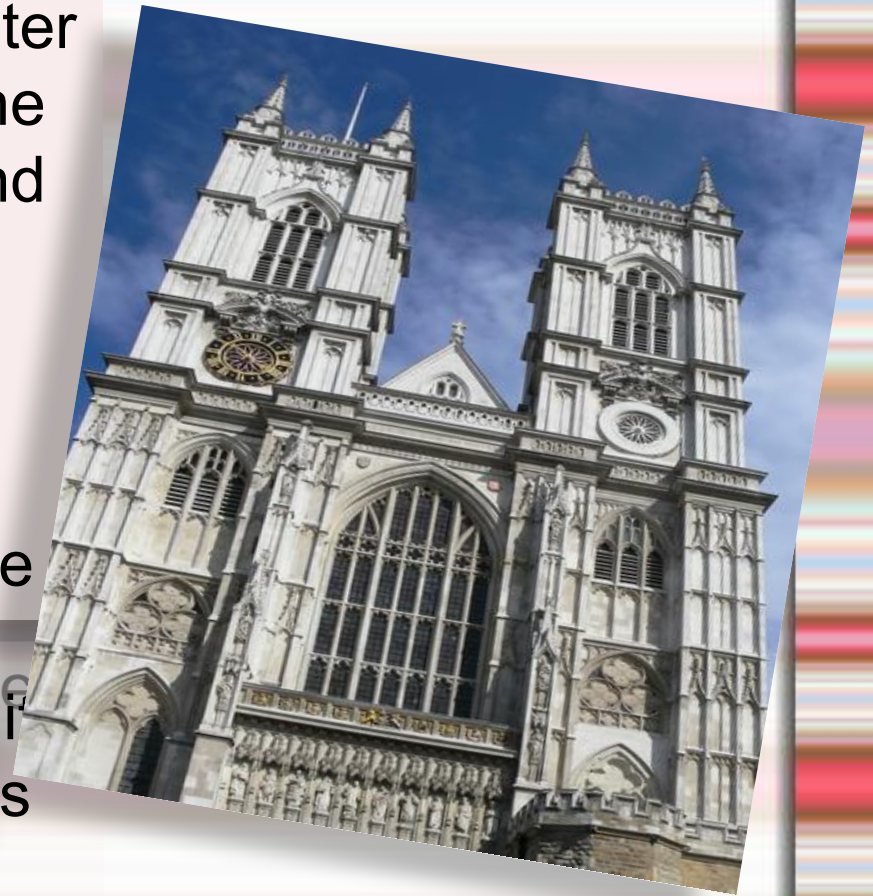

Westminster Abbey.

Khamitova Alina

Form 7.

There are many places of interest in Great Britain, particularly in its capital city – London. Westminster Abbey a Gothic church that is the traditional place of coronation and burial site for English monarchs. Located next to the Houses of Parliament in the Westminster neighborhood of London, Westminster Abbey is a must-see for any London visitor Neighborhood. People who visit it for the first time are startled by its beauty and glory.

Westminster Abbey

Flag of Westminster Abbey

Вестминстерское аббатство, соборная церковь св. Петра, одна из главнейших святынь Англии, расположена в лондонском районе Вестминстер. Эта церковь традиционное место коронации и захоронения британских монархов. Вместе с церковью Святой Маргариты аббатство включено в список Всемирного наследия ЮНЕСКО

Могилы

Могила Ньютона
в Вестминстерском аббатстве

Надгробие
Могила Марии Стюарт в
Вестминстерском аббатстве.

В годы Второй мировой войны в здание аббатства дважды попадали авиабомбы, но по счастливой случайности они не нанесли строению существенных повреждений.