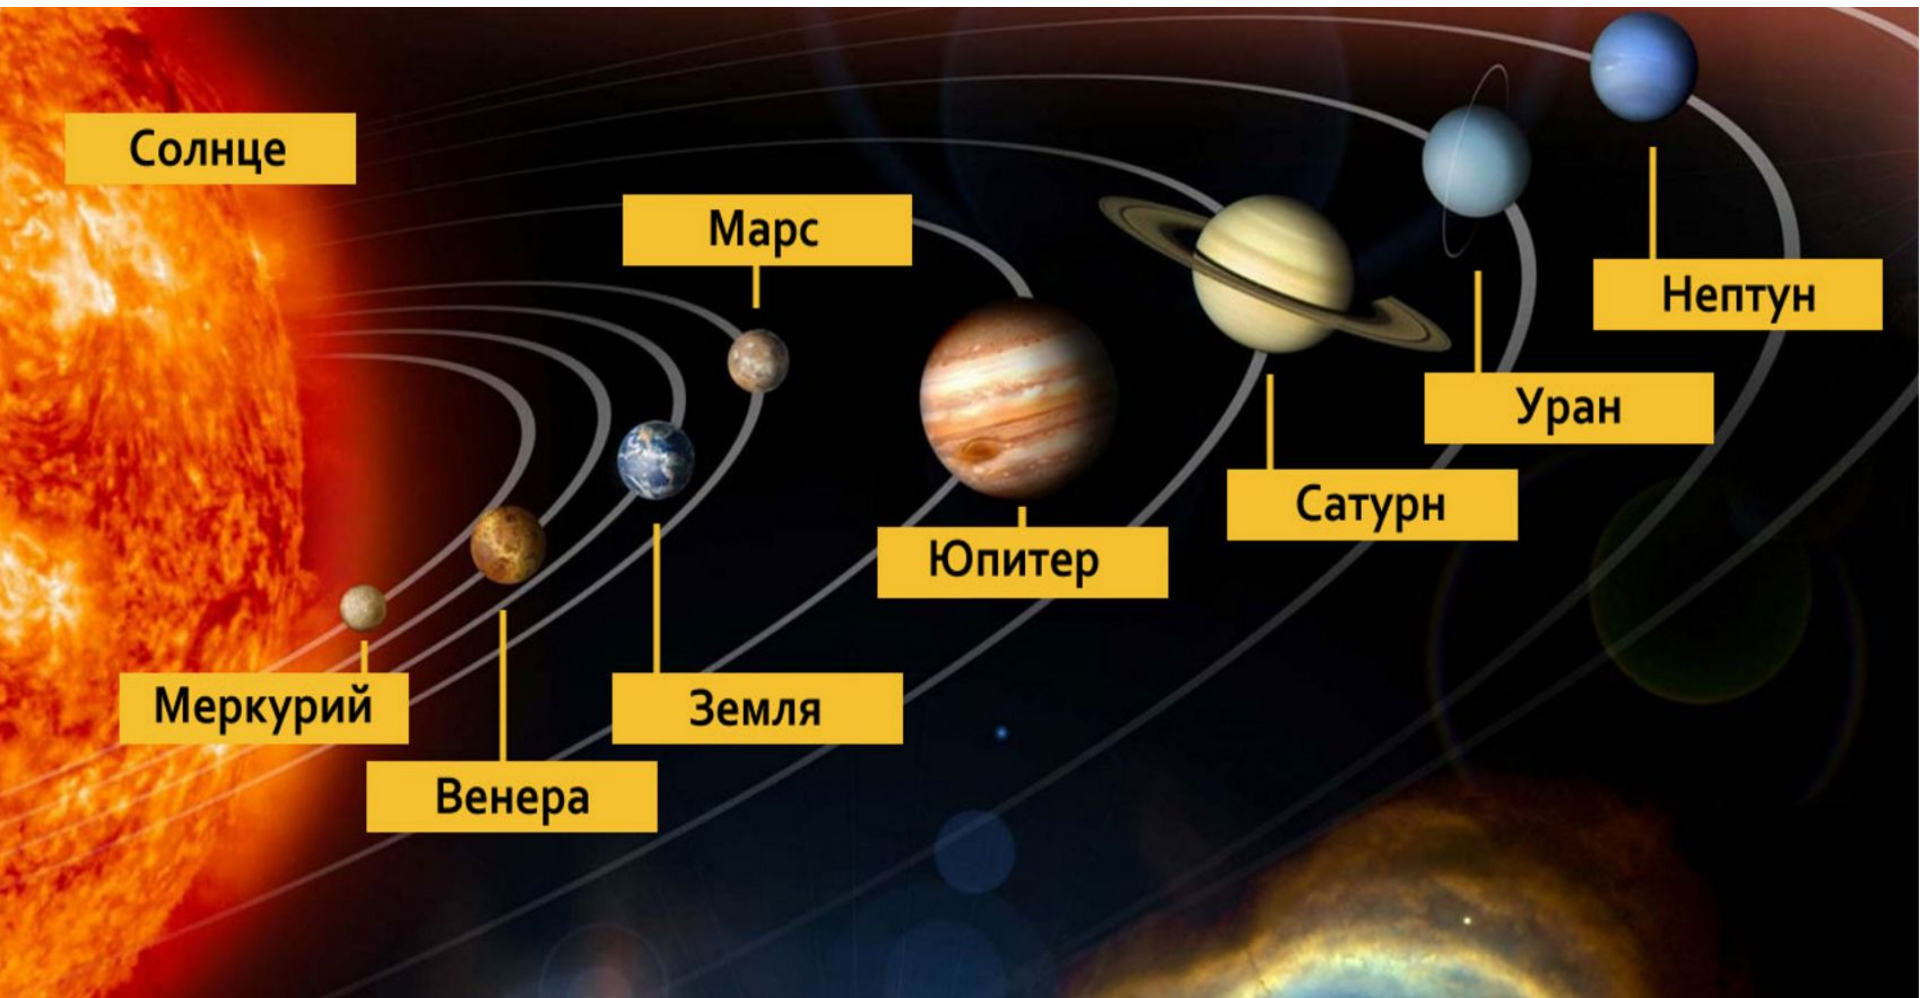

НАШ АДРЕС ВО ВСЕЛЕННОЙ

НАШ ДОМ – СОЛНЕЧНАЯ СИСТЕМА

ЗВЕЗДА ПО ИМЕНИ СОЛНЦЕ

Жизненный цикл Солнца

Масштаб и цвета условны. Временная шкала в миллиардах лет (приблизительно)

БЛИЖАЙШАЯ СОСЕДКА – НАШ СПУТНИК ЛУНА

МЕРКУРИЙ

Железное ядро

Твёрдая мантия

Твёрдая кора

Верхнее
соединение

Наибольшая
элонгация

Около нижнего
соединения

Фазы Меркурия

ВЕНЕРА

MAPC

ПОЯС АСТЕРОИДОВ

ЮПИТЕР

CATYPH

УРАН

НЕПТУН

ПОЯС КОЙПЕРА