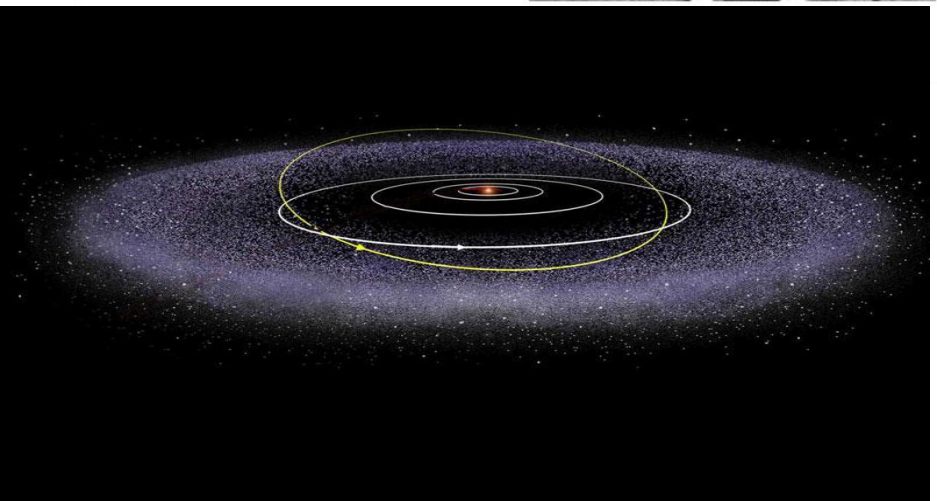

МЕРКУРИЙ

Железное ядро

Твёрдая мантия

Твёрдая кора

Верхнее
соединение

Наибольшая
элонгация

Около нижнего
соединения

Фазы Меркурия

ВЕНЕРА

MAPC

ПОЯС АСТЕРОИДОВ

ЮПИТЕР

CATYPH

УРАН

НЕПТУН

ПОЯС КОЙПЕРА

Джерард Петер Койпер
(1905 – 1973)

ОБЛАКО ООРТА

ЯН ООРТ
1900-1992

Строение кометы

ГАЛАКТИКА МЛЕЧНЫЙ ПУТЬ

СКОПЛЕНИЯ И СВЕРХСКОПЛЕНИЯ ГАЛАКТИК