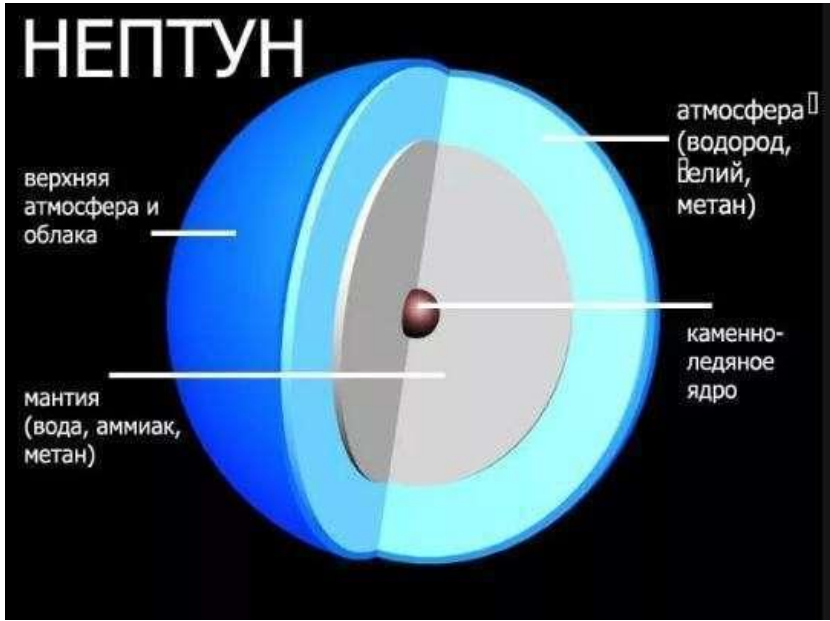

МЕРКУРИЙ

Железное ядро

Твёрдая мантия

Твёрдая кора

Верхнее
соединение

Наибольшая
элонгация

Около нижнего
соединения

Фазы Меркурия

ВЕНЕРА

MAPC

ПОЯС АСТЕРОИДОВ

ЮПИТЕР

CATYPH

УРАН

НЕПТУН

ПОЯС КОЙПЕРА