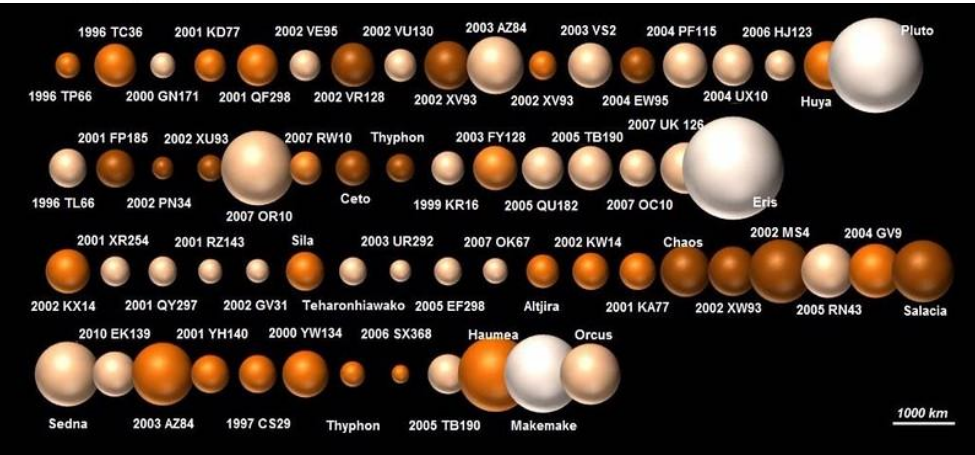

НАШ АДРЕС ВО ВСЕЛЕННОЙ

НАШ ДОМ – СОЛНЕЧНАЯ СИСТЕМА

ЗВЕЗДА ПО ИМЕНИ СОЛНЦЕ

Жизненный цикл Солнца

Масштаб и цвета условны. Временная шкала в миллиардах лет (приблизительно)

БЛИЖАЙШАЯ СОСЕДКА – НАШ СПУТНИК ЛУНА

МЕРКУРИЙ

Железное ядро

Твёрдая мантия

Твёрдая кора

Верхнее
соединение

Наибольшая
элонгация

Около нижнего
соединения

Фазы Меркурия

ВЕНЕРА

MAPC

ПОЯС АСТЕРОИДОВ

ЮПИТЕР

CATYPH

УРАН

НЕПТУН

ПОЯС КОЙПЕРА

Джерард Петер Койпер
(1905 – 1973)

ОБЛАКО ООРТА

ЯН ООРТ
1900-1992

Строение кометы

ГАЛАКТИКА МЛЕЧНЫЙ ПУТЬ

СКОПЛЕНИЯ И СВЕРХСКОПЛЕНИЯ ГАЛАКТИК