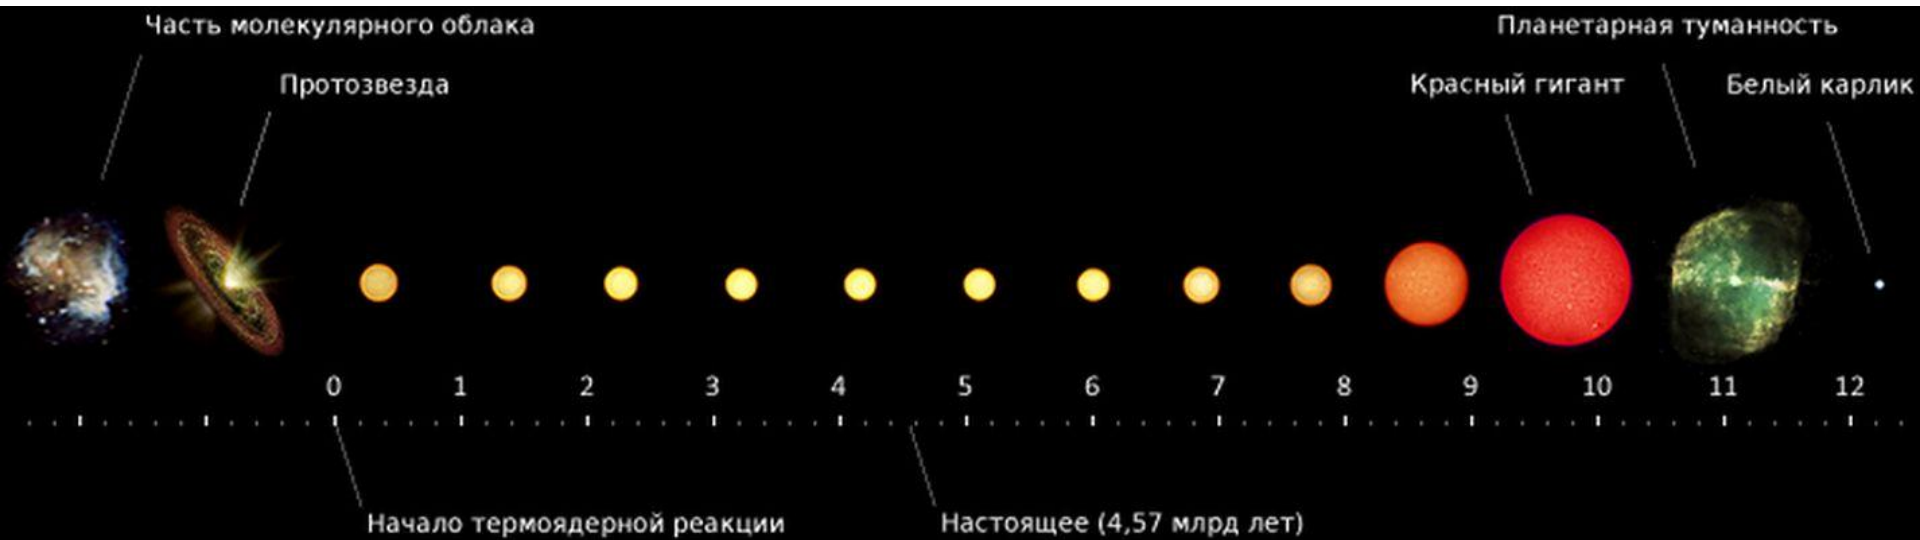

НАШ АДРЕС ВО ВСЕЛЕННОЙ

НАШ ДОМ – СОЛНЕЧНАЯ СИСТЕМА

ЗВЕЗДА ПО ИМЕНИ СОЛНЦЕ

Жизненный цикл Солнца

Масштаб и цвета условны. Временная шкала в миллиардах лет (приблизительно)

БЛИЖАЙШАЯ СОСЕДКА – НАШ СПУТНИК ЛУНА

МЕРКУРИЙ

Железное ядро

Твёрдая мантия

Твёрдая кора

Верхнее
соединение

Наибольшая
элонгация

Около нижнего
соединения

Фазы Меркурия