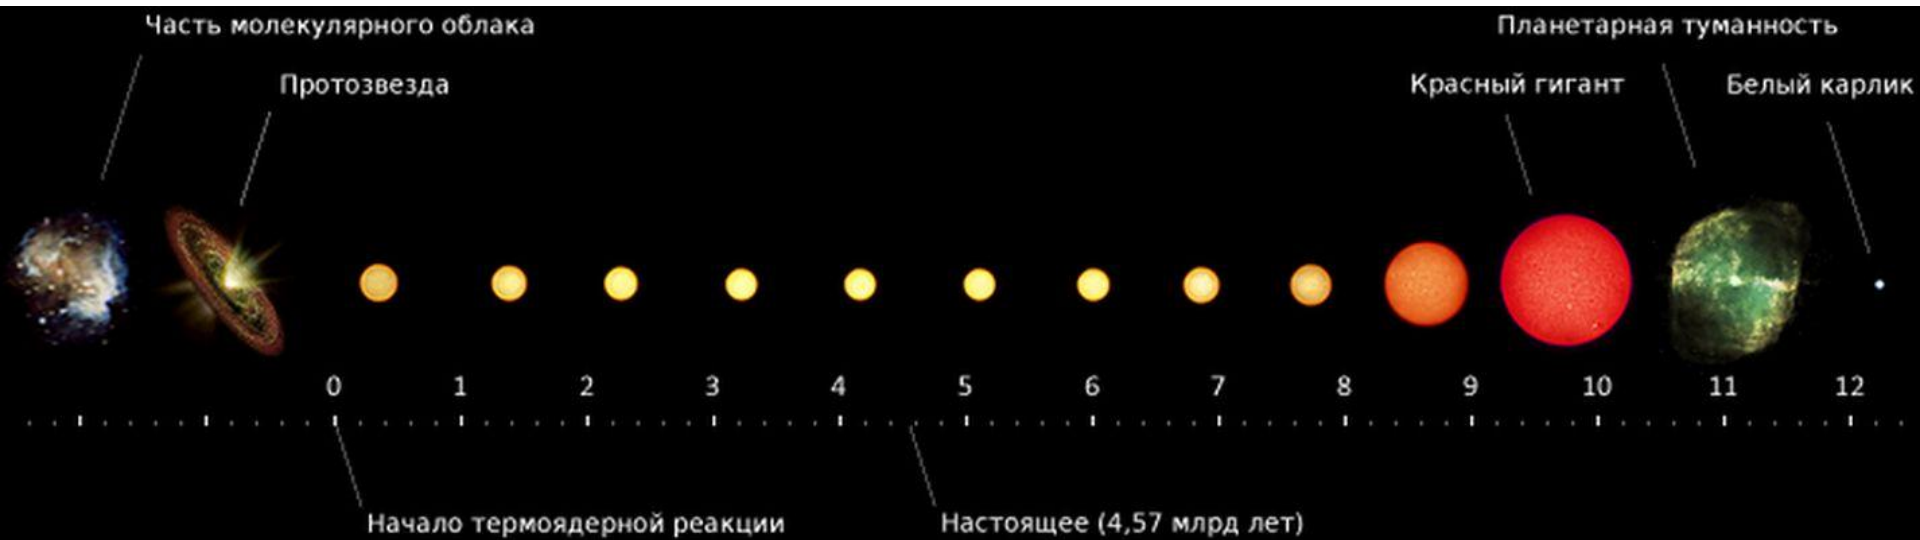

ЗВЕЗДА ПО ИМЕНИ СОЛНЦЕ

Жизненный цикл Солнца

Масштаб и цвета условны. Временная шкала в миллиардах лет (приблизительно)