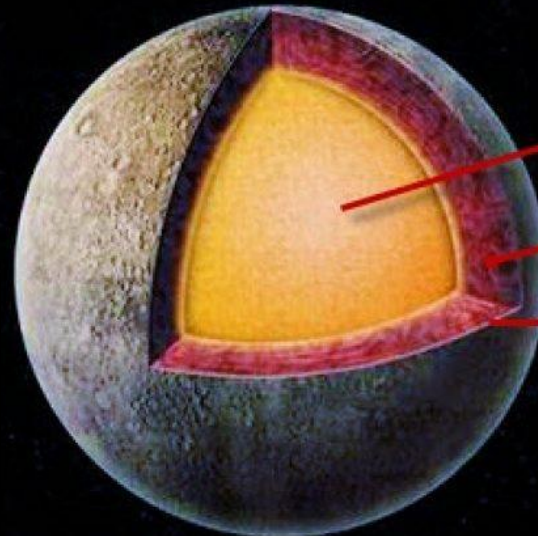

НАШ АДРЕС ВО ВСЕЛЕННОЙ

НАШ ДОМ – СОЛНЕЧНАЯ СИСТЕМА

ЗВЕЗДА ПО ИМЕНИ СОЛНЦЕ

Жизненный цикл Солнца

Масштаб и цвета условны. Временная шкала в миллиардах лет (приблизительно)

БЛИЖАЙШАЯ СОСЕДКА – НАШ СПУТНИК ЛУНА

МЕРКУРИЙ

Железное ядро

Твёрдая мантия

Твёрдая кора

Верхнее
соединение

Наибольшая
элонгация

Около нижнего
соединения

Фазы Меркурия

ВЕНЕРА

MAPC

ПОЯС АСТЕРОИДОВ

ЮПИТЕР

CATYPH

УРАН

НЕПТУН

ПОЯС КОЙПЕРА

Джерард Петер Койпер
(1905 – 1973)

ОБЛАКО ООРТА

ЯН ООРТ
1900-1992

Строение кометы

ГАЛАКТИКА МЛЕЧНЫЙ ПУТЬ

СКОПЛЕНИЯ И СВЕРХСКОПЛЕНИЯ ГАЛАКТИК