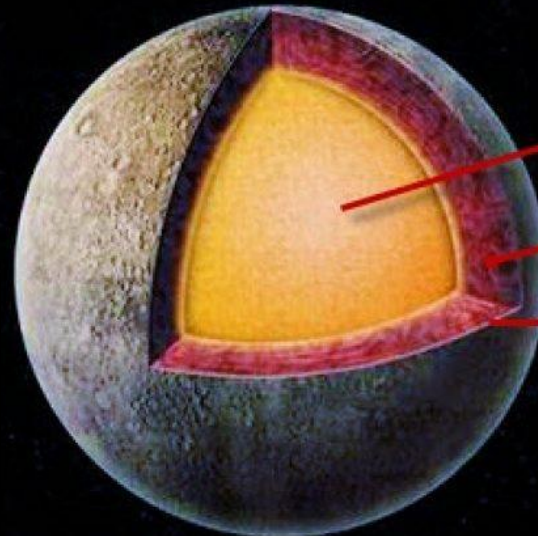

МЕРКУРИЙ

Железное ядро

Твёрдая мантия

Твёрдая кора

Верхнее
соединение

Наибольшая
элонгация

Около нижнего
соединения