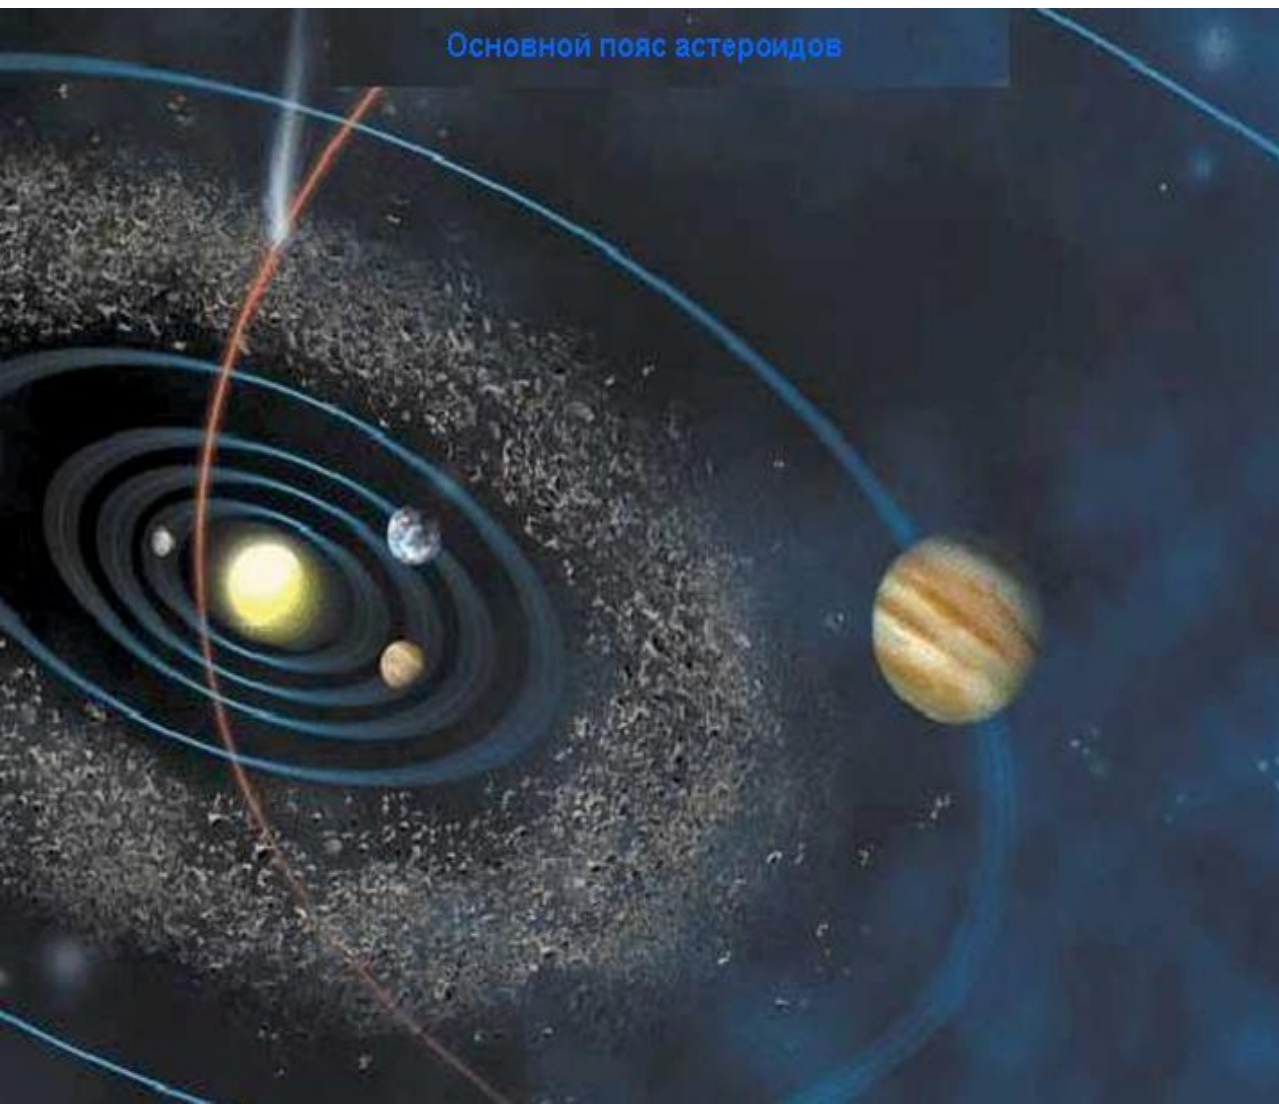

ПОЯС АСТЕРОИДОВ