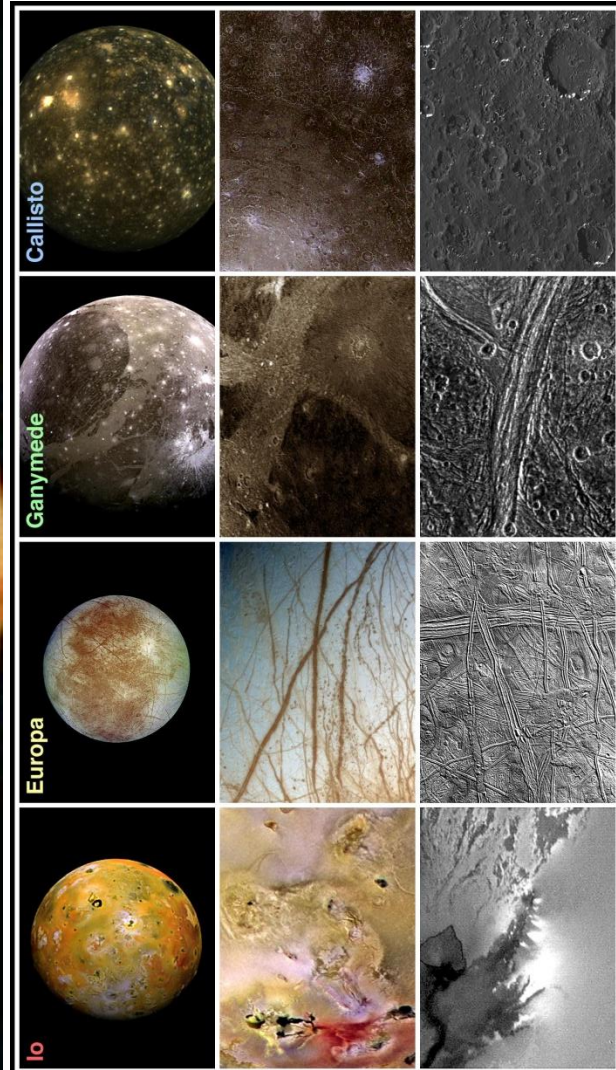

МЕРКУРИЙ

Железное ядро

Твёрдая мантия

Твёрдая кора

Верхнее
соединение

Наибольшая
элонгация

Около нижнего
соединения

Фазы Меркурия

ВЕНЕРА

MAPC

ПОЯС АСТЕРОИДОВ

ЮПИТЕР

CATYPH

УРАН

НЕПТУН

ПОЯС КОЙПЕРА

Джерард Петер Койпер
(1905 – 1973)

ОБЛАКО ООРТА

ЯН ООРТ
1900-1992

Строение кометы

ГАЛАКТИКА МЛЕЧНЫЙ ПУТЬ

СКОПЛЕНИЯ И СВЕРХСКОПЛЕНИЯ ГАЛАКТИК