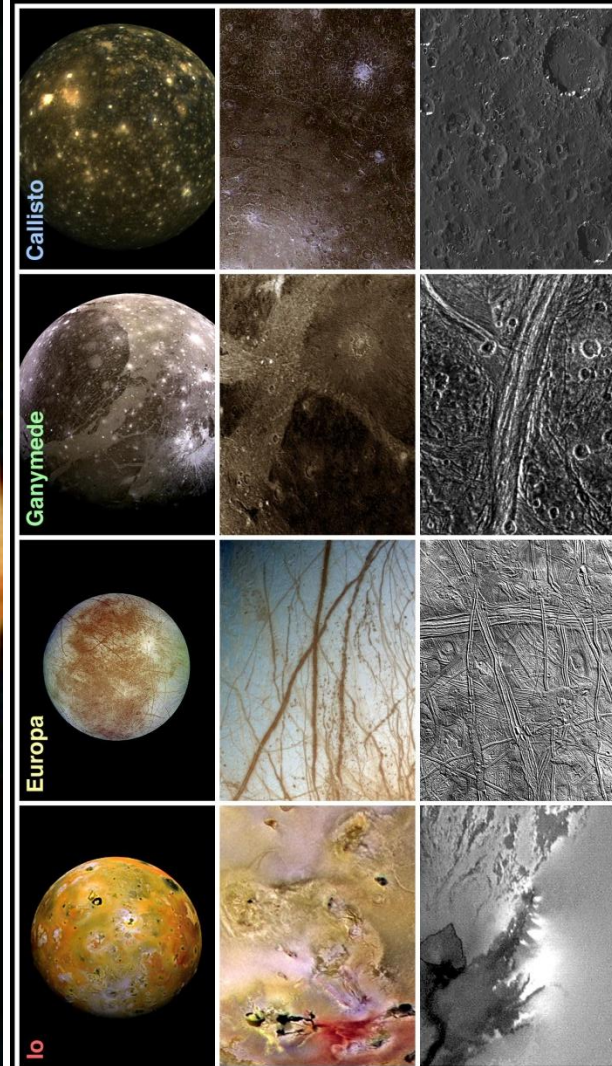

# МЕРКУРИЙ

Железное ядро

Твёрдая мантия

Твёрдая кора

Верхнее  
соединение

Наибольшая  
элонгация

Около нижнего  
соединения

*Фазы Меркурия*

# MAPC

# ПОЯС АСТЕРОИДОВ

# ЮПИТЕР