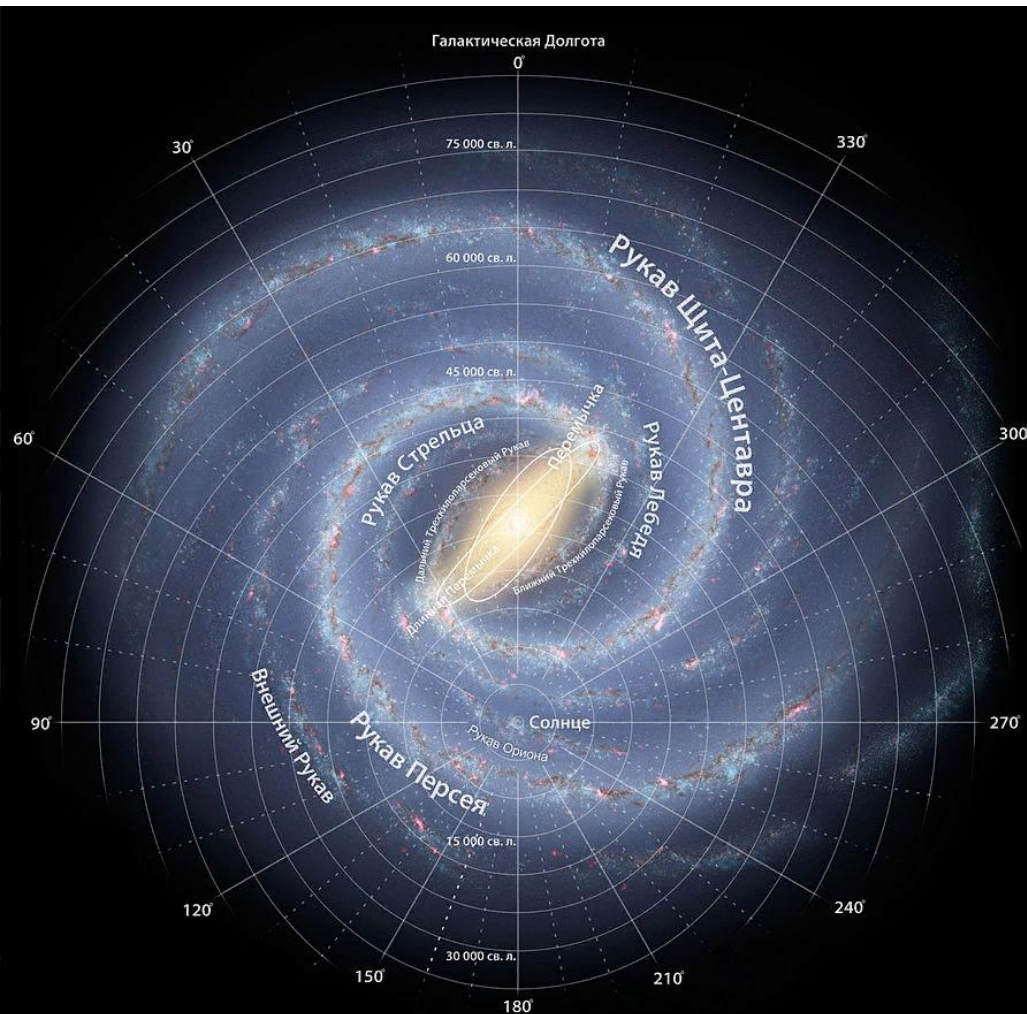

НАШ АДРЕС ВО ВСЕЛЕННОЙ

НАШ ДОМ – СОЛНЕЧНАЯ СИСТЕМА

ЗВЕЗДА ПО ИМЕНИ СОЛНЦЕ

Жизненный цикл Солнца

Масштаб и цвета условны. Временная шкала в миллиардах лет (приблизительно)

БЛИЖАЙШАЯ СОСЕДКА – НАШ СПУТНИК ЛУНА

МЕРКУРИЙ

Железное ядро

Твёрдая мантия

Твёрдая кора

Верхнее
соединение

Наибольшая
элонгация

Около нижнего
соединения

Фазы Меркурия

ВЕНЕРА

MAPC

ПОЯС АСТЕРОИДОВ

ЮПИТЕР

CATYPH

УРАН

НЕПТУН

ПОЯС КОЙПЕРА

Джерард Петер Койпер
(1905 – 1973)

ОБЛАКО ООРТА

ЯН ООРТ
1900-1992

Строение кометы

ГАЛАКТИКА МЛЕЧНЫЙ ПУТЬ

СКОПЛЕНИЯ И СВЕРХСКОПЛЕНИЯ ГАЛАКТИК