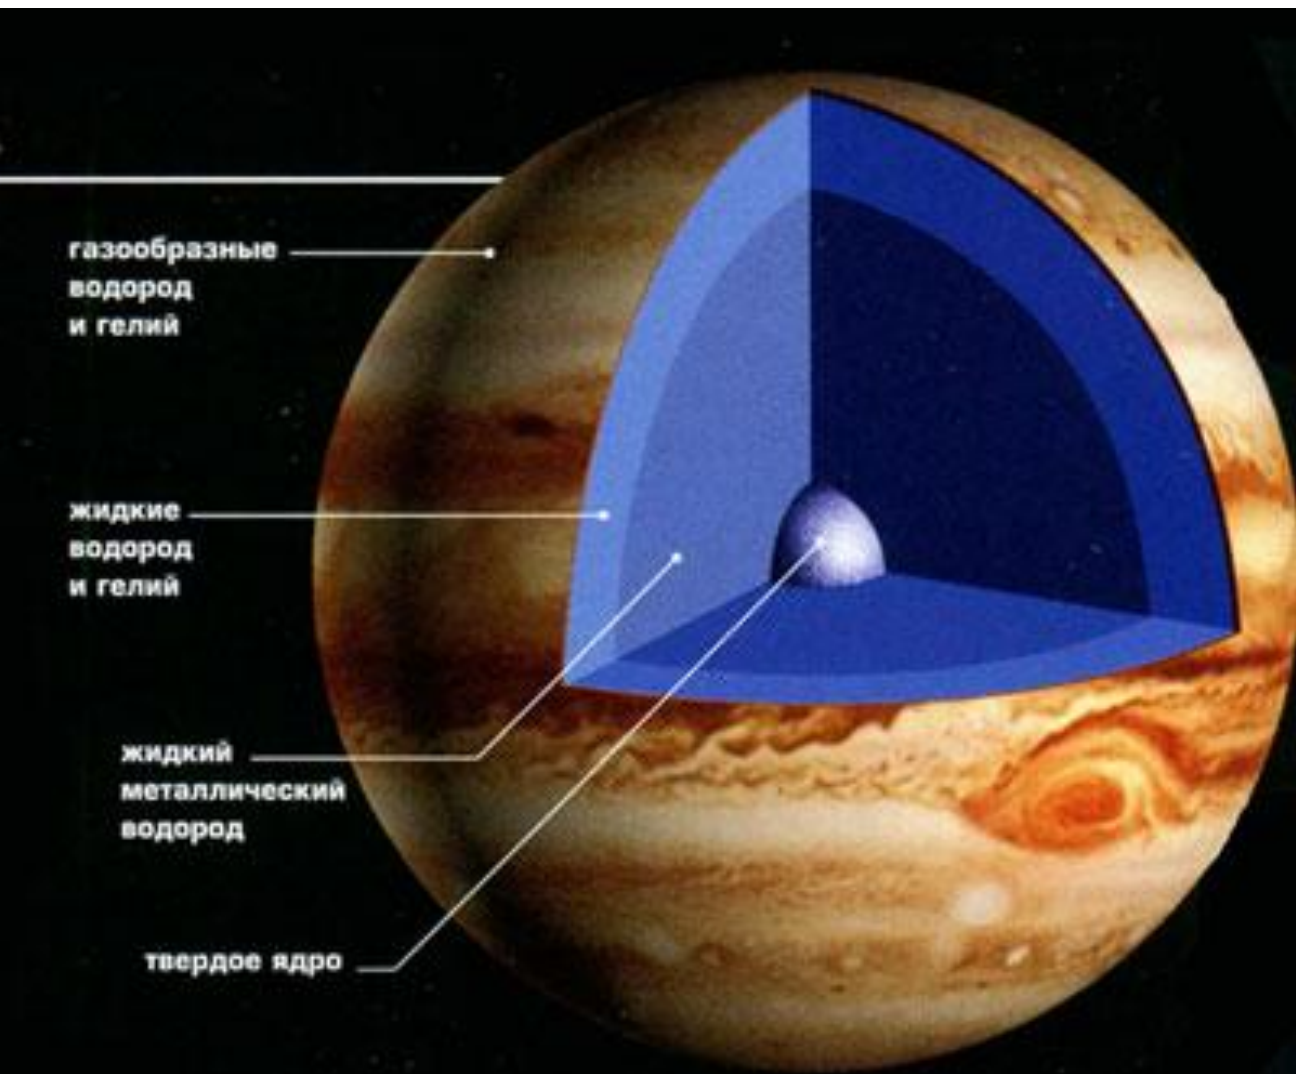

МЕРКУРИЙ

Железное ядро

Твёрдая мантия

Твёрдая кора

Верхнее
соединение

Наибольшая
элонгация

Около нижнего
соединения

Фазы Меркурия

ВЕНЕРА

MAPC

ПОЯС АСТЕРОИДОВ

ЮПИТЕР

CATYPH

УРАН

НЕПТУН

ПОЯС КОЙПЕРА

Джерард Петер Койпер
(1905 – 1973)

ОБЛАКО ООРТА

ЯН ООРТ
1900-1992

Строение кометы

ГАЛАКТИКА МЛЕЧНЫЙ ПУТЬ

СКОПЛЕНИЯ И СВЕРХСКОПЛЕНИЯ ГАЛАКТИК