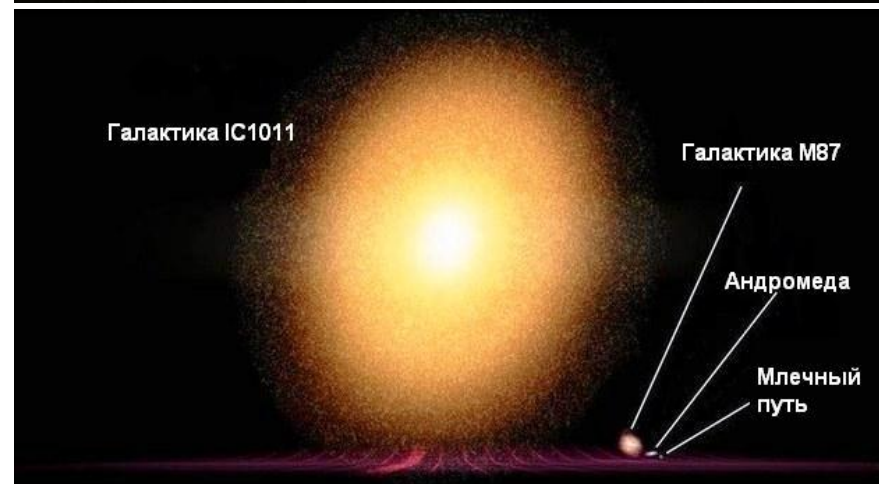

Джерард Петер Койпер
(1905 – 1973)

ОБЛАКО ООРТА

ЯН ООРТ
1900-1992

Строение кометы

ГАЛАКТИКА МЛЕЧНЫЙ ПУТЬ

СКОПЛЕНИЯ И СВЕРХСКОПЛЕНИЯ ГАЛАКТИК