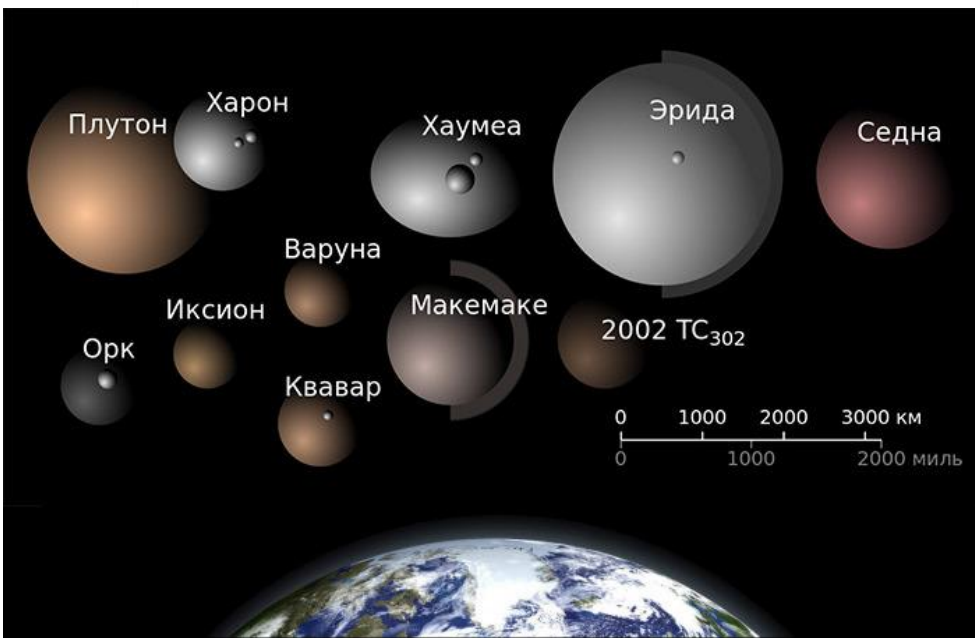

МЕРКУРИЙ

Железное ядро

Твёрдая мантия

Твёрдая кора

Верхнее
соединение

Наибольшая
элонгация

Около нижнего
соединения

Фазы Меркурия

ВЕНЕРА

MAPC

ПОЯС АСТЕРОИДОВ

ЮПИТЕР

CATYPH

УРАН

НЕПТУН

ПОЯС КОЙПЕРА

Джерард Петер Койпер
(1905 – 1973)

ОБЛАКО ООРТА

ЯН ООРТ
1900-1992

Строение кометы

ГАЛАКТИКА МЛЕЧНЫЙ ПУТЬ

СКОПЛЕНИЯ И СВЕРХСКОПЛЕНИЯ ГАЛАКТИК