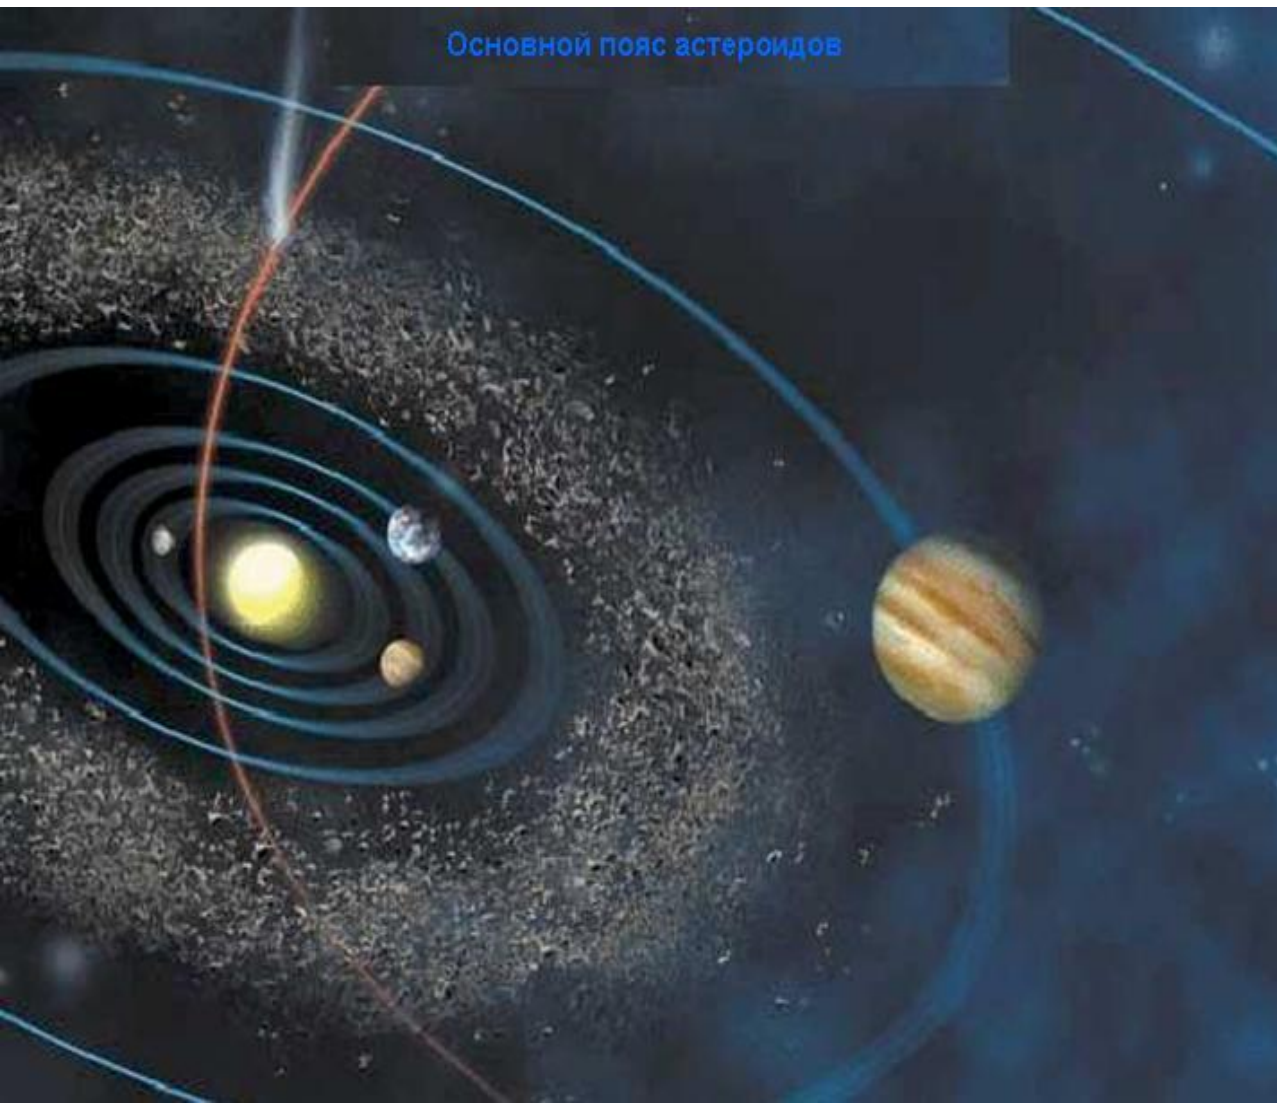

ПОЯС АСТЕРОИДОВ