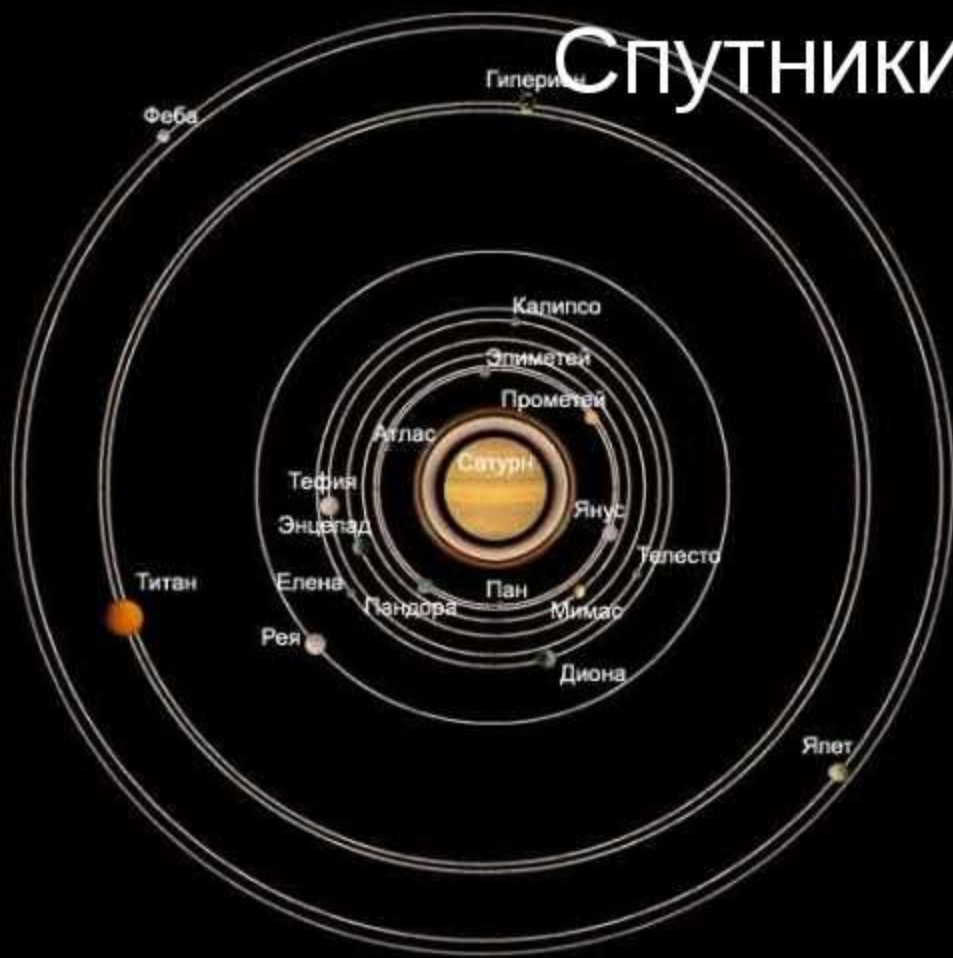

Спутники Сатурна