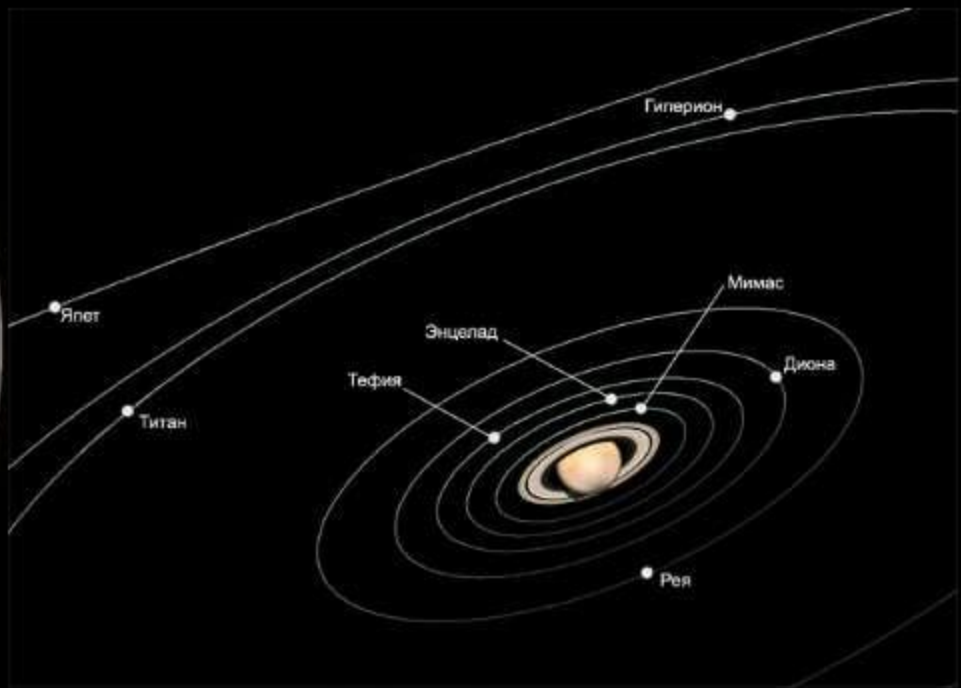

Спутники Сатурна