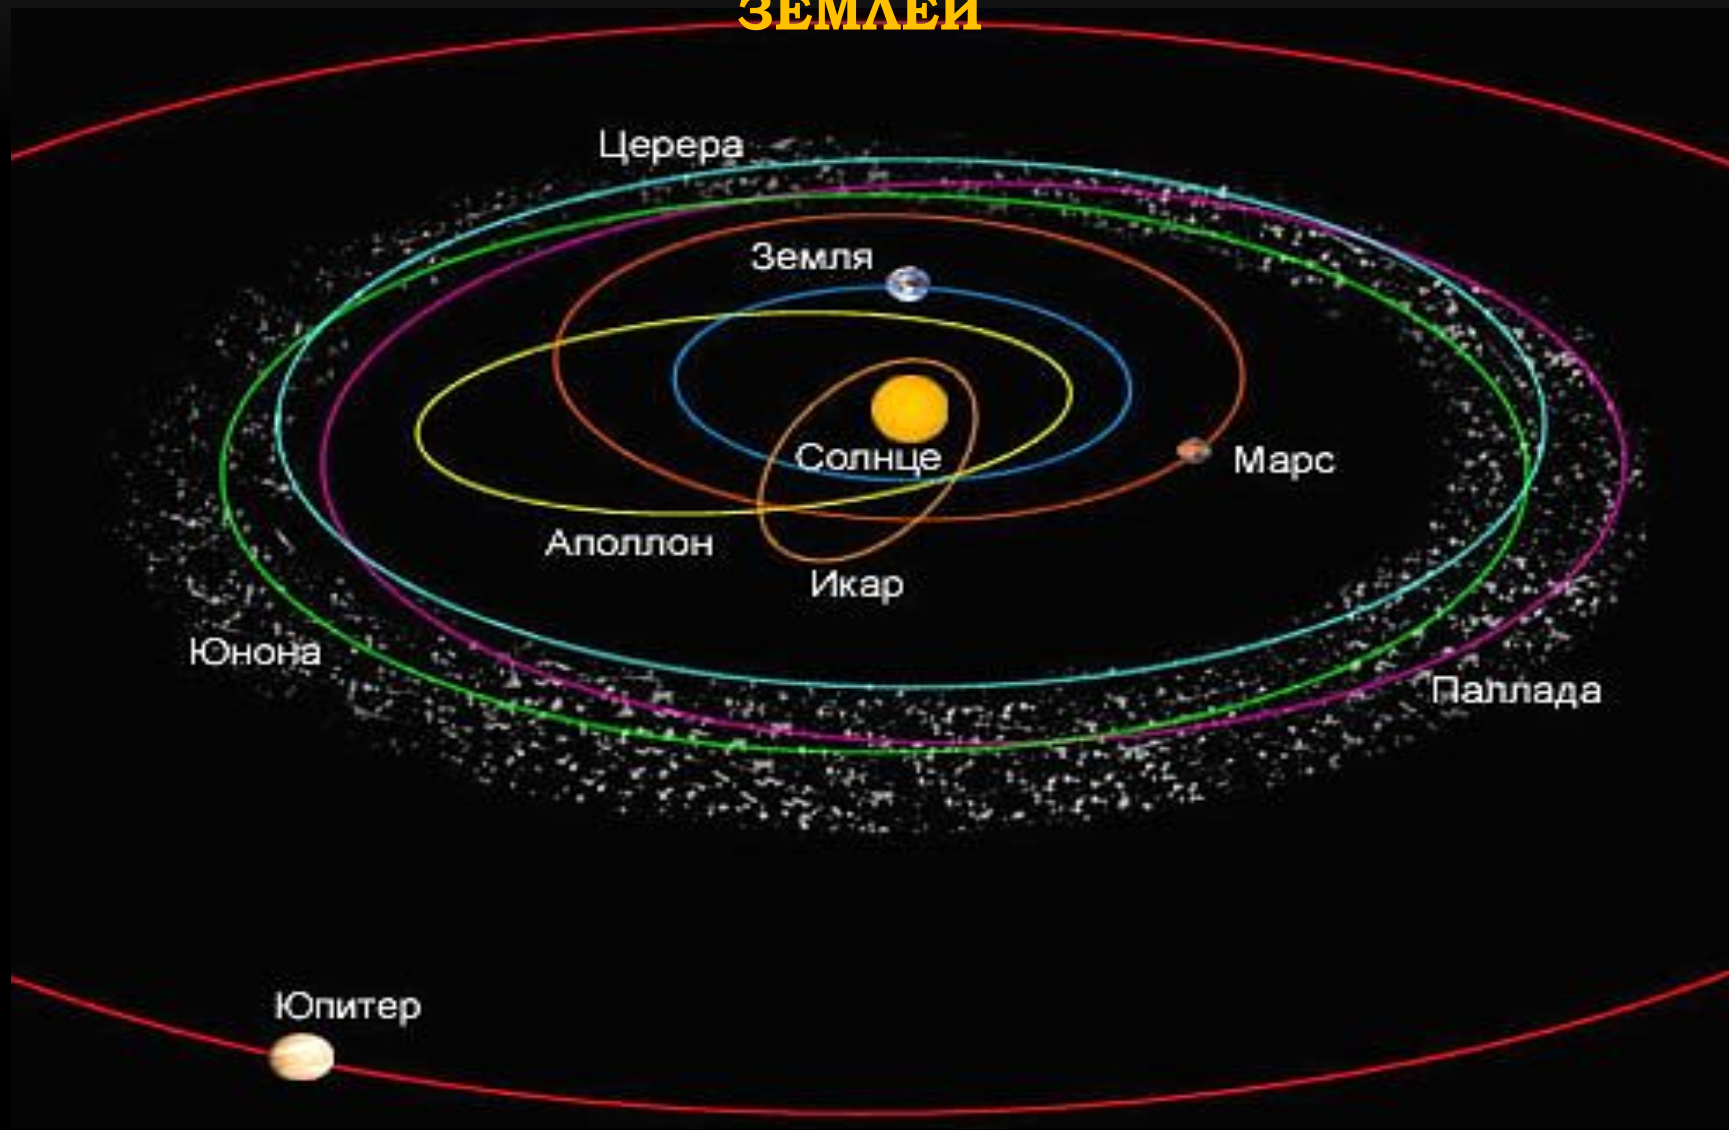

Солнечная система

ПЛАНЕТЫ ГИГАНТЫ

**НЕСКОЛЬКО ТЫСЯЧ АСТЕРОИДОВ ОБРАЗУЮТ
АСТЕРОИДНЫЙ ПОЯС
МЕЖДУ ОРБИТАМИ МАРСА И ЮПИТЕРА.
НЕКОТОРЫЕ АСТЕРОИДЫ МОГУТ СБЛИЖАТЬСЯ С
ЗЕМЛЕЙ**

ПЛАНЕТЫ – ГИГАНТЫ

- *Велики по размеру*
- *Рыхлая поверхность*
- *Имеют много спутников*
- *Имеют кольца*
- *Очень низкая температура поверхности*
- *Очень плотная атмосфера*
- *Сильное магнитное поле.*

ПЛАНЕТЫ – ГИГАНТЫ

Юпитер

- **Юпитер - пятая планета от Солнца, самая большая планета Солнечной системы**
- **Юпитер имеет 16 спутников: Адрастея, Метида, Амальтея, Фива, Ио, Лиситея, Элара, Ананке, Карме, Пасифе, Синопе, Европа, Ганимед, Каллисто, Фэнкс, Геймунд**

У Юпитера четыре крупных спутника и более двадцати небольших

Ио

Европа

Ганимед

Каллисто

НА СПУТНИКЕ ЮПИТЕРА ИО ЕСТЬ НЕСКОЛЬКО ДЕЙСТВУЮЩИХ ВУЛКАНОВ

26 ноября 1999 года

22 февраля 2000 года

ПЛАНЕТЫ – ГИГАНТЫ

Сатурн

- Сатурн, шестая от Солнца планета
- Имеет 17 спутников
- Имеет удивительную систему колец
- Ширина колец Сатурна 400 000 км., но в толщину они имеют всего несколько десятков метров