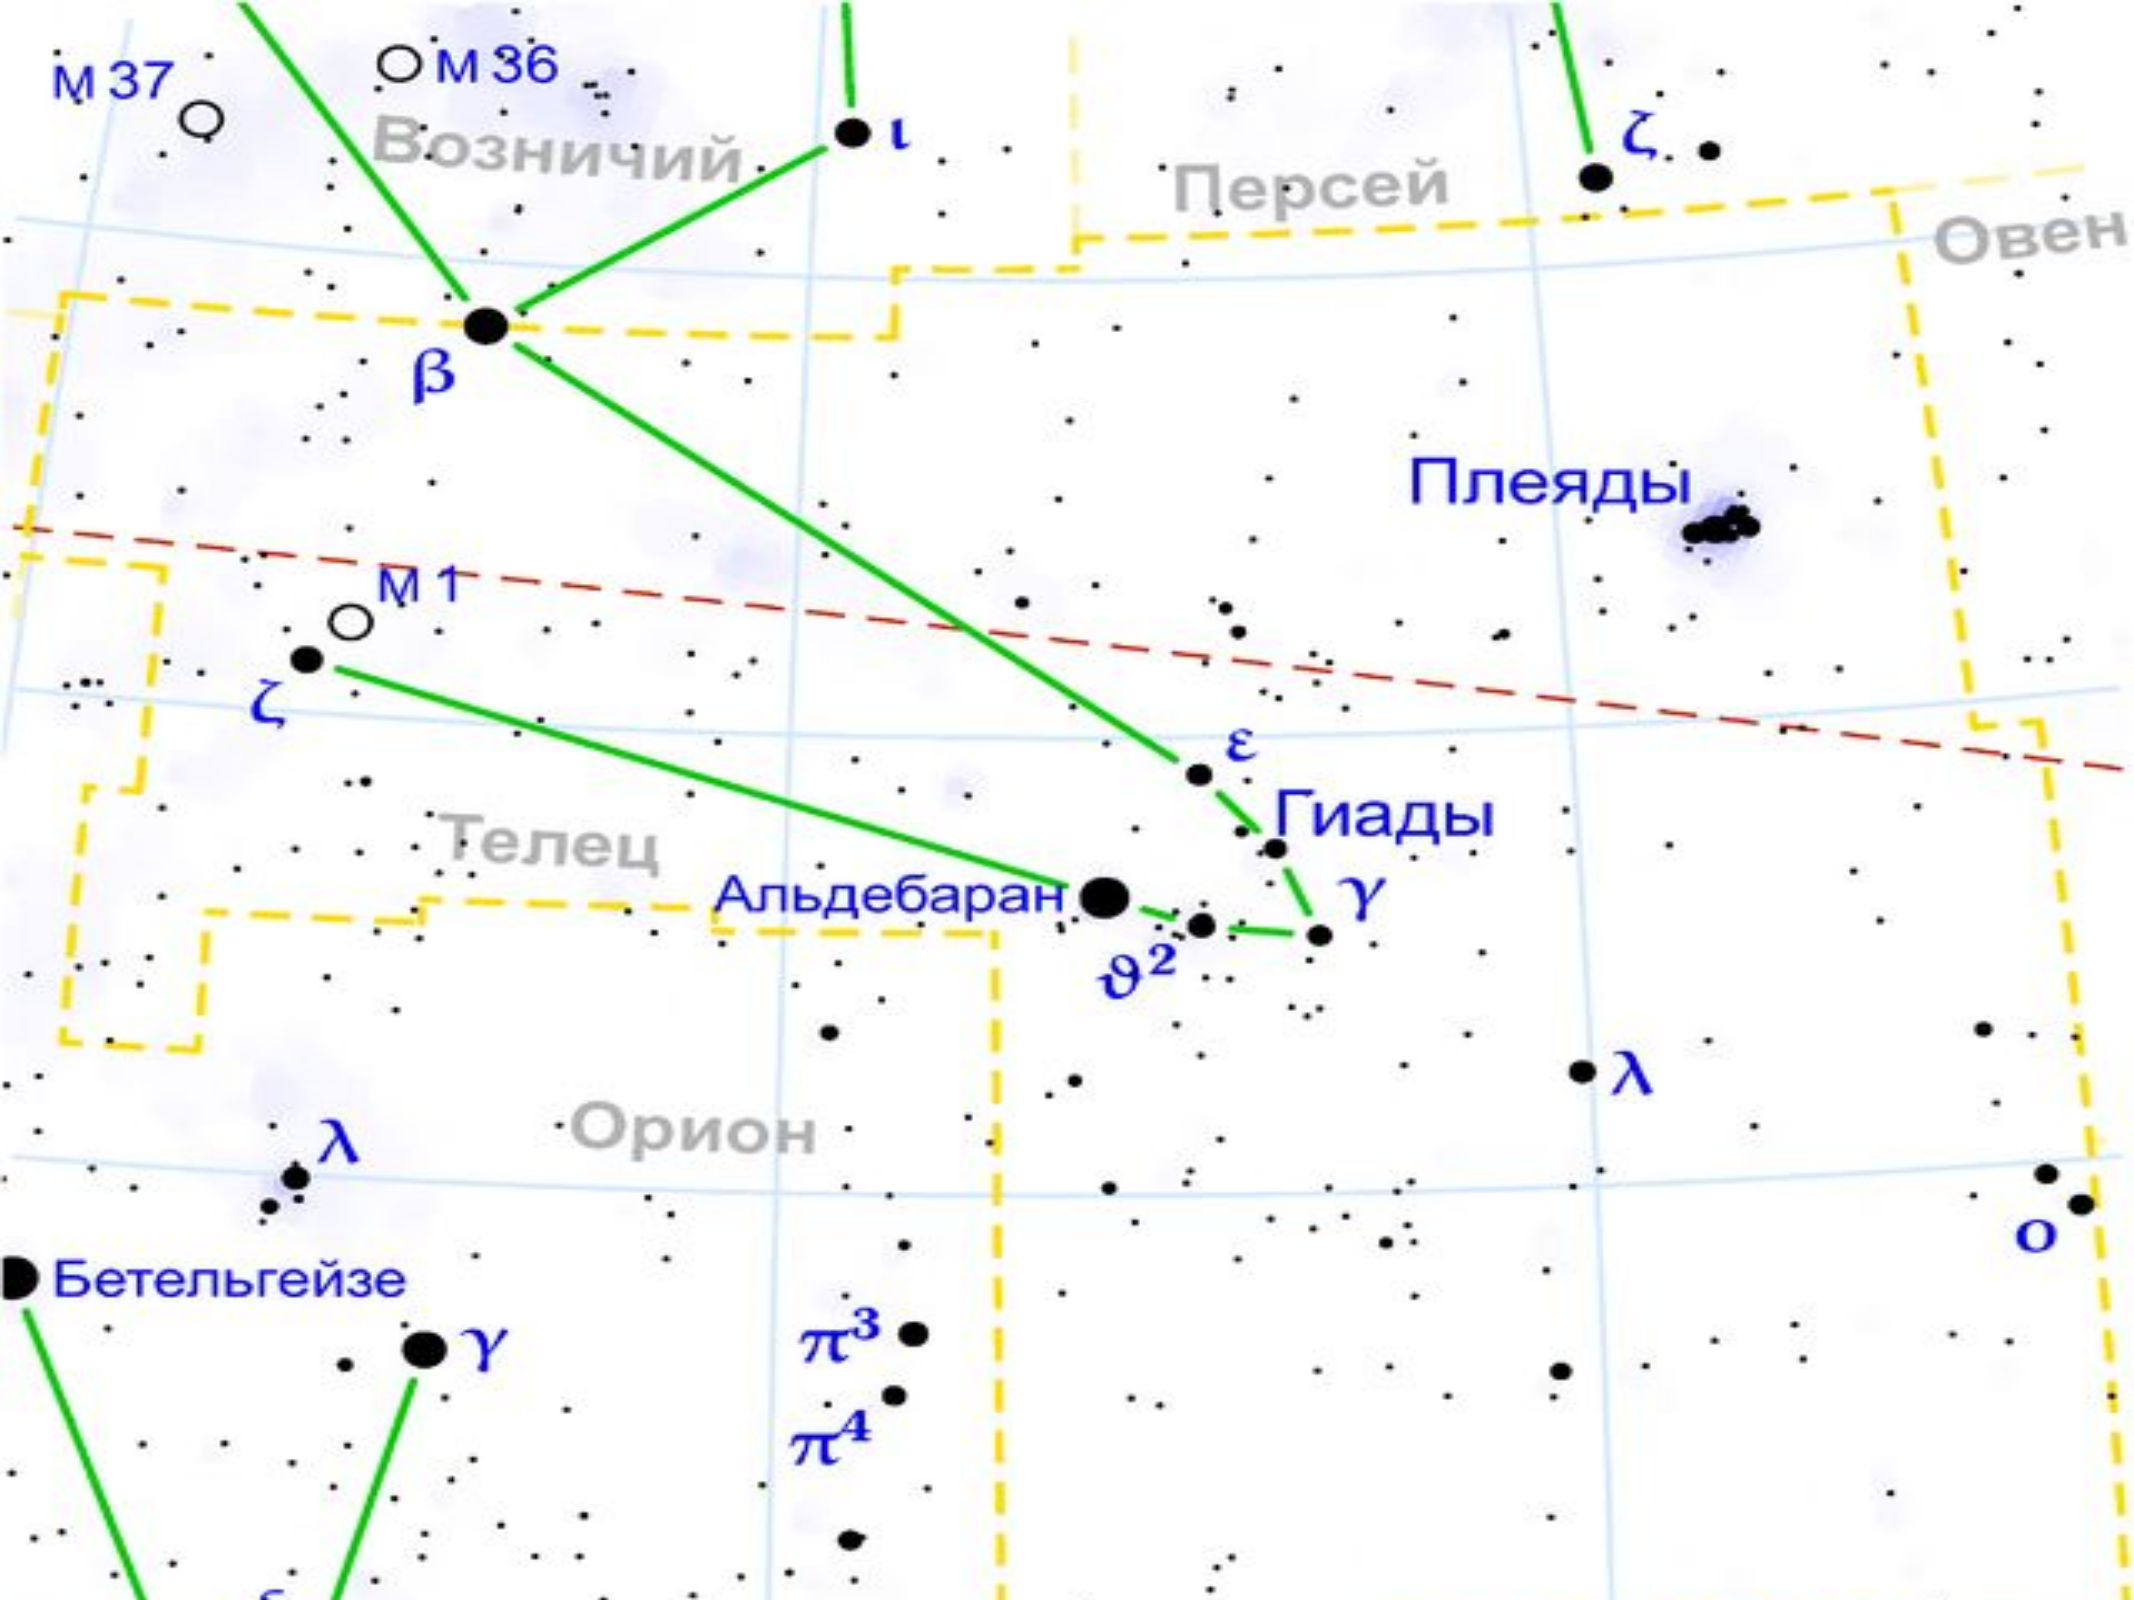

A deep space photograph of the constellation Taurus. The background is a dark, star-filled sky with a prominent reddish-brown nebula. Several bright stars are visible, including a cluster of blue stars on the left and a bright white star on the right. The text 'Созвездие Телец' is centered in white.

# Созвездие Телец

- **ТЕЛЕЦ** - зодиакальное созвездие. Всего выше над горизонтом это созвездие находится в ноябре, декабре и январе, и тогда наблюдать его лучше всего. Вокруг него расположены созвездия Близнецов, Ориона, Эридана, Кита, Овна, Персея и Возничего.

Созвездие Тельца - многозвездное. Ясной и безлунной ночью в нем можно увидеть невооруженным глазом до 130 звезд. Хорошо видны и два рассеянных звездных скопления - Плеяды и Гиады.