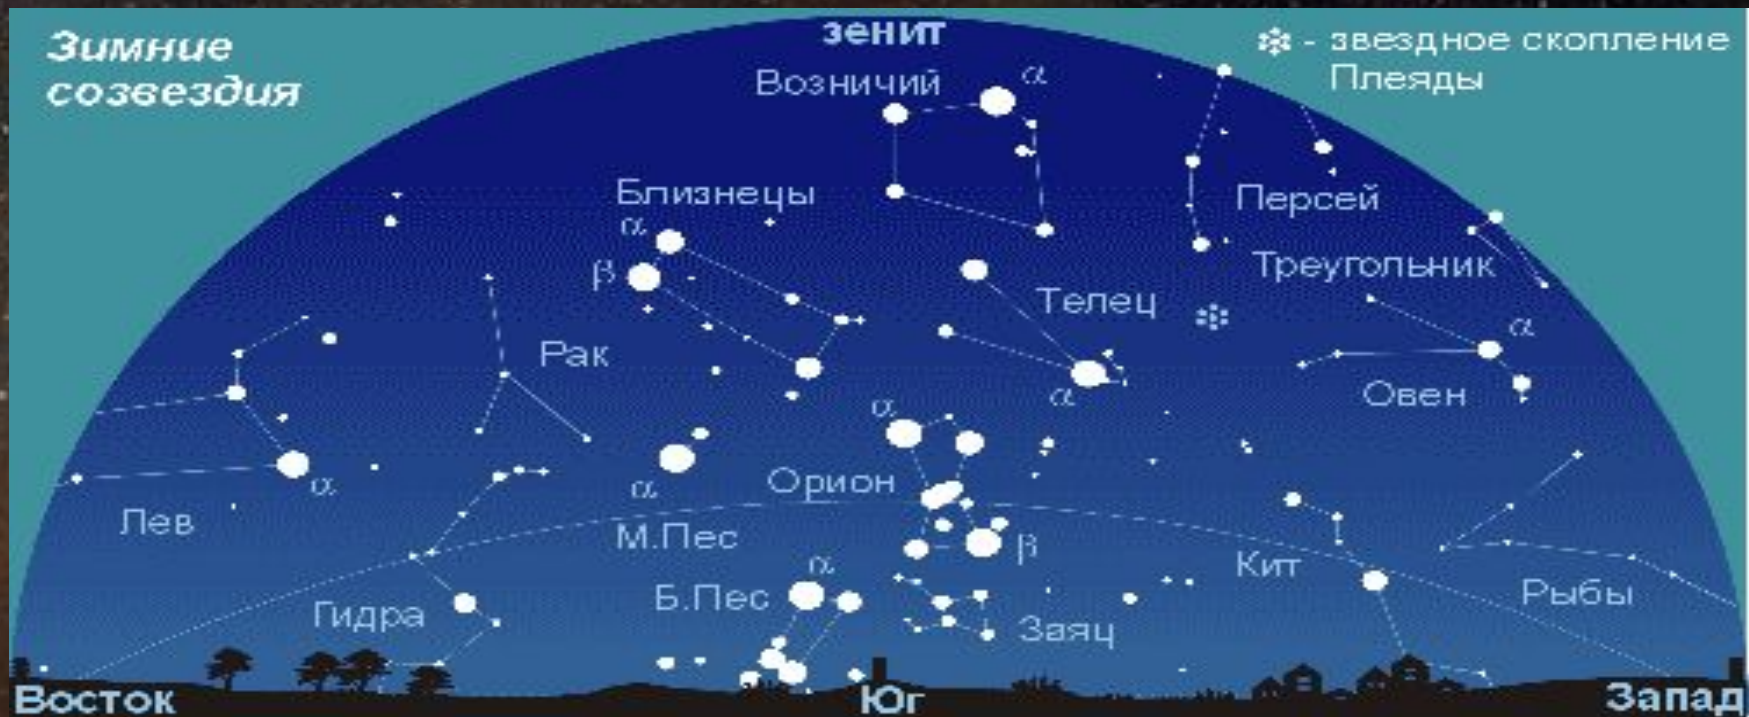

Созвездие Телец

The background of the image is a deep space photograph of the constellation Taurus. It features a dense field of stars, with several prominent bright stars and a few blue stars. A large, dark, reddish-brown nebula is visible in the lower right quadrant. The text "Созвездие Телец" is centered in the upper half of the image.

- **ТЕЛЕЦ** - зодиакальное созвездие. Всего выше над горизонтом это созвездие находится в ноябре, декабре и январе, и тогда наблюдать его лучше всего. Вокруг него расположены созвездия Близнецов, Ориона, Эридана, Кита, Овна, Персея и Возничего.

Плеяды - одно из ближайших к нам звездных скоплений (410 св. лет); его возраст около 100 млн лет.

Звёздное скопление Плеяд имеет около 12 световых лет в диаметре и содержит приблизительно 500 звёзд. Среди них преобладают горячие голубые звёзды, 14 из которых видимы невооружённым глазом (в зависимости от условий наблюдения с Земли).

Древние видели в нем разъяренного быка

- Нужно совсем немного воображения и фантазии, чтобы увидеть в конфигурации звезд разъяренного быка. Как кроваво-красный глаз (правый), светится ярко-красная звезда первой величины Альдебаран. Голова и особенно ноздри быка очерчены звездным скоплением Гиад, а более слабые звезды как бы образуют искривленные рога, на концах которых блещат яркие звезды - β второй величины и ζ третьей величины. На спине быка находится рассеянное звездное скопление Плеяды.