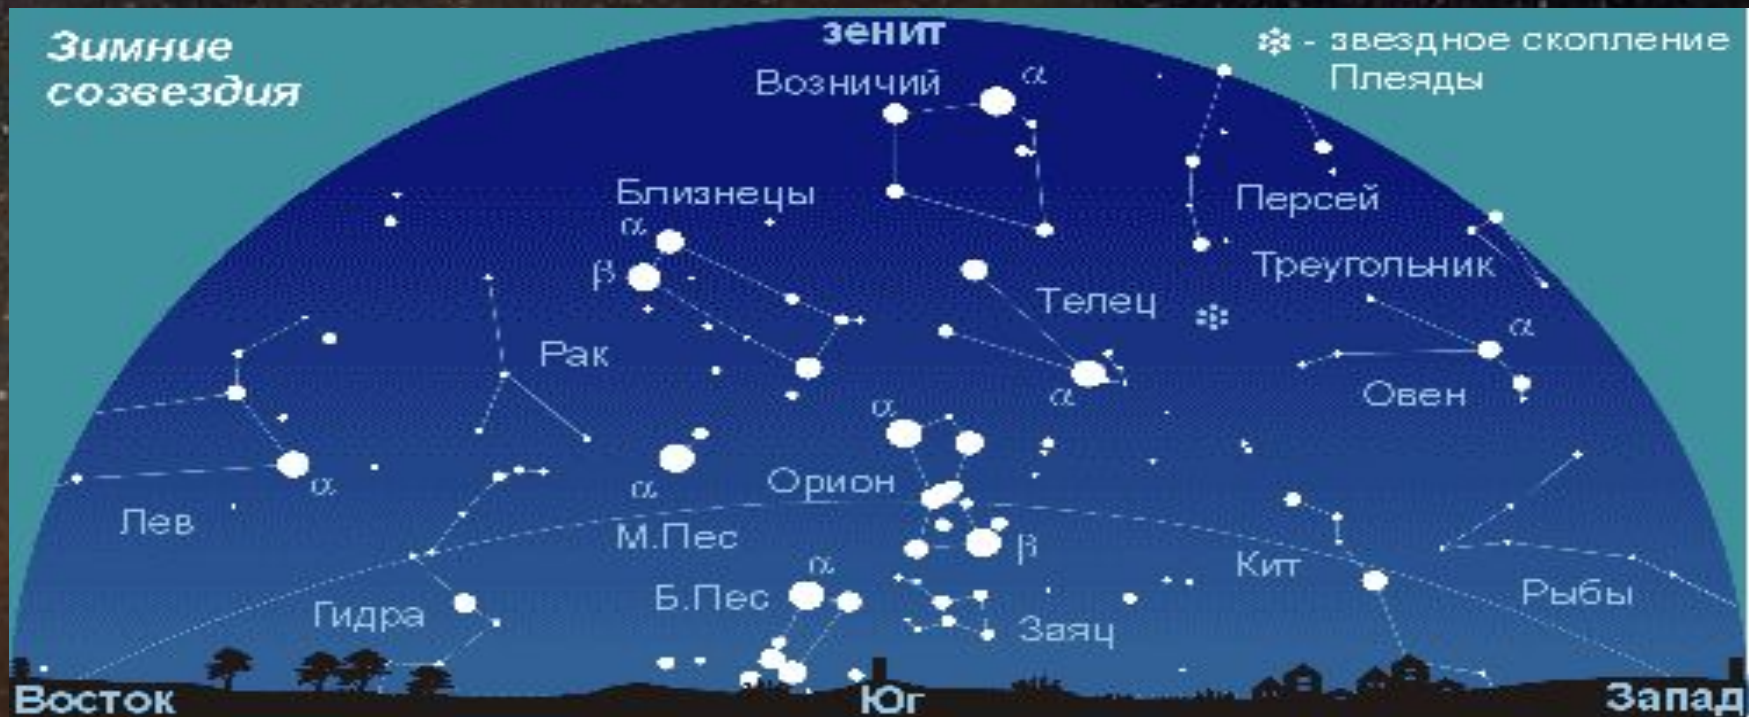

A deep space photograph of the constellation Taurus. The background is a dark, star-filled sky with a prominent reddish-brown nebula. Several bright stars are visible, including a cluster of blue stars on the left and a bright white star on the right. The text 'Созвездие Телец' is centered in white.

# Созвездие Телец

- **ТЕЛЕЦ** - зодиакальное созвездие. Всего выше над горизонтом это созвездие находится в ноябре, декабре и январе, и тогда наблюдать его лучше всего. Вокруг него расположены созвездия Близнецов, Ориона, Эридана, Кита, Овна, Персея и Возничего.

Созвездие Тельца - многозвездное. Ясной и безлунной ночью в нем можно увидеть невооруженным глазом до 130 звезд. Хорошо видны и два рассеянных звездных скопления - Плеяды и Гиады.

# Древние видели в нем разъяренного быка

- Нужно совсем немного воображения и фантазии, чтобы увидеть в конфигурации звезд разъяренного быка. Как кроваво-красный глаз (правый), светится ярко-красная звезда первой величины Альдебаран. Голова и особенно ноздри быка очерчены звездным скоплением Гиад, а более слабые звезды как бы образуют искривленные рога, на концах которых блещат яркие звезды -  $\beta$  второй величины и  $\zeta$  третьей величины. На спине быка находится рассеянное звездное скопление Плеяды.