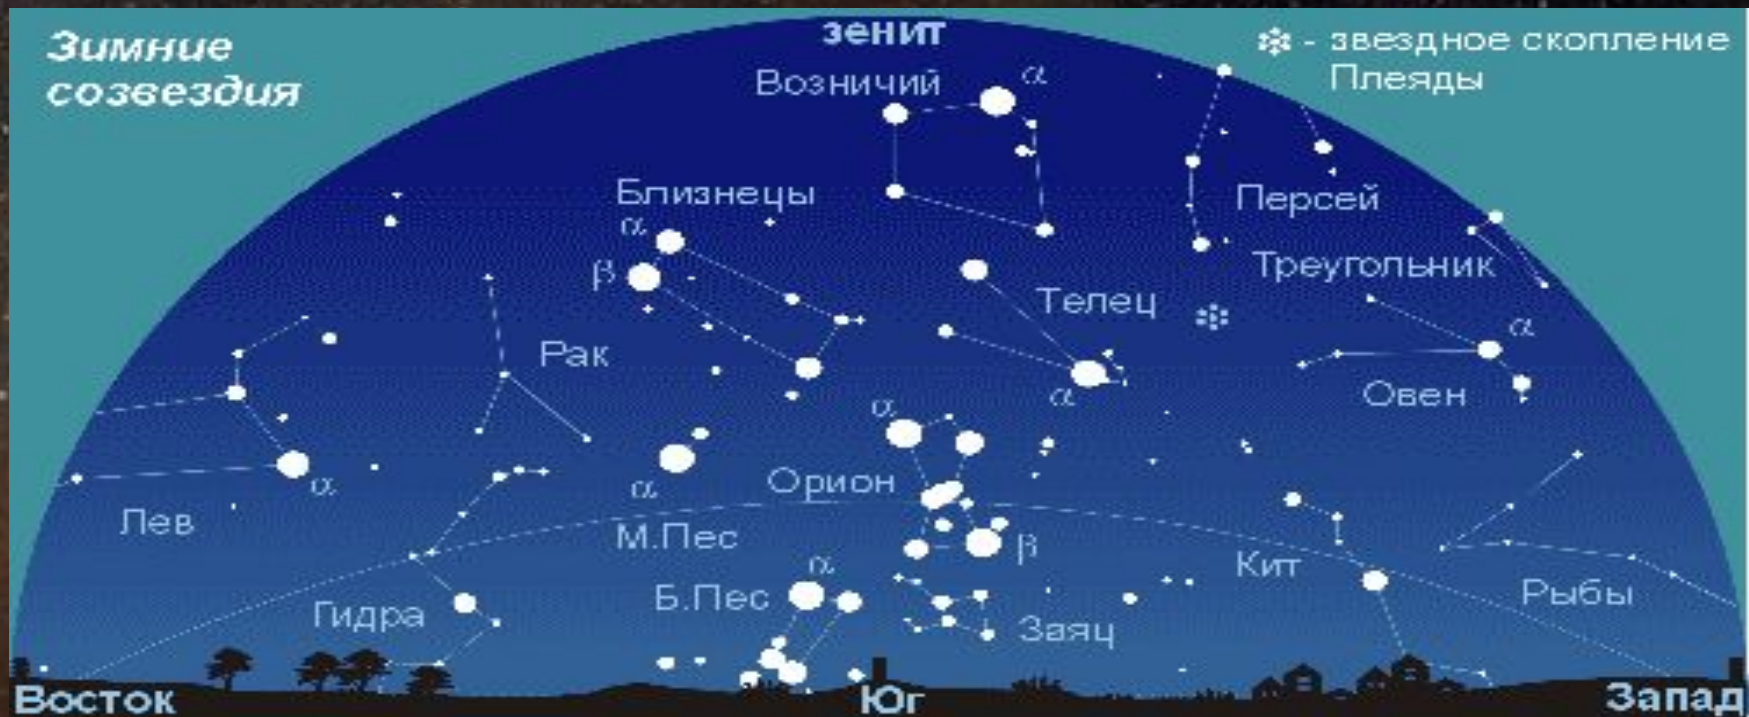

Созвездие Телец

A deep space photograph of a star field, likely the constellation Taurus. The background is a dense field of stars of various colors, including blue, white, and yellow. A prominent bright white star is visible on the right side. The text 'Созвездие Телец' is overlaid in the center in a white, sans-serif font.

- **ТЕЛЕЦ** - зодиакальное созвездие. Всего выше над горизонтом это созвездие находится в ноябре, декабре и январе, и тогда наблюдать его лучше всего. Вокруг него расположены созвездия Близнецов, Ориона, Эридана, Кита, Овна, Персея и Возничего.

Плеяды - одно из ближайших к нам звездных скоплений (410 св. лет); его возраст около 100 млн лет.

Звёздное скопление Плеяд имеет около 12 световых лет в диаметре и содержит приблизительно 500 звёзд. Среди них преобладают горячие голубые звёзды, 14 из которых видимы невооружённым глазом (в зависимости от условий наблюдения с Земли).

Древние видели в нем разъяренного быка

- Нужно совсем немного воображения и фантазии, чтобы увидеть в конфигурации звезд разъяренного быка. Как кроваво-красный глаз (правый), светится ярко-красная звезда первой величины Альдебаран. Голова и особенно ноздри быка очерчены звездным скоплением Гиад, а более слабые звезды как бы образуют искривленные рога, на концах которых блещат яркие звезды - β второй величины и ζ третьей величины. На спине быка находится рассеянное звездное скопление Плеяды.