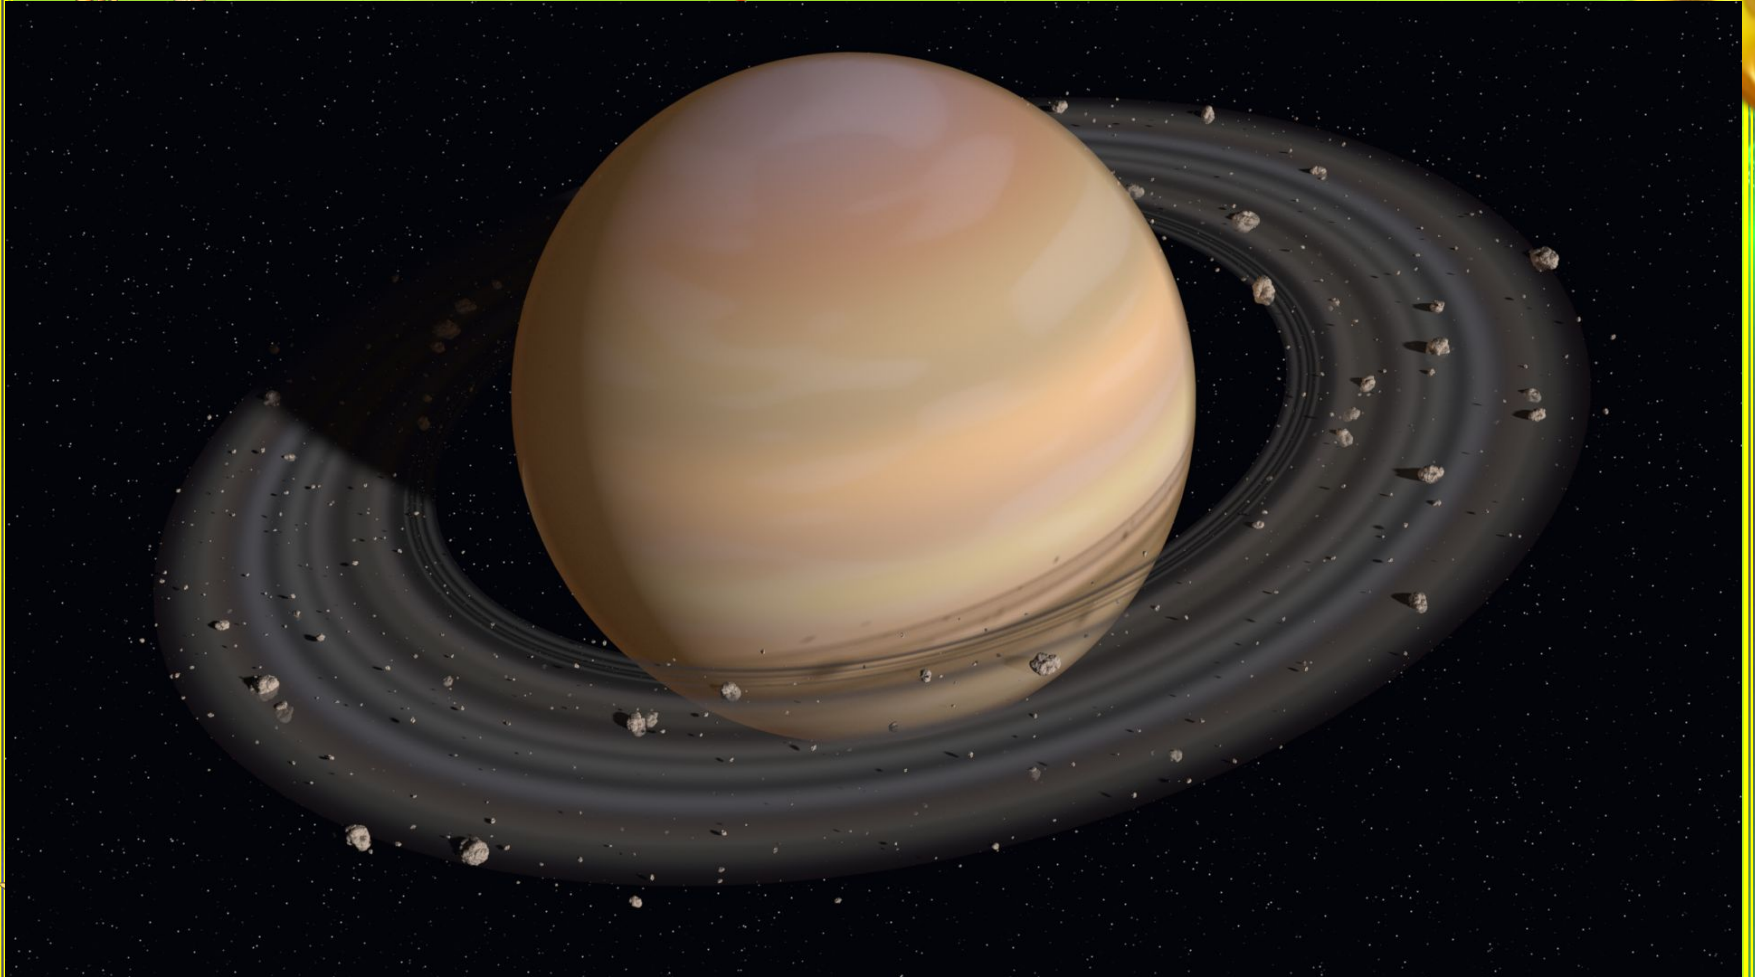

The background is a vibrant green and blue gradient with a starry galaxy theme. On the left side, there is a vertical trail of golden stars of various sizes, some with motion blur. In the top right corner, three large, 3D-style golden stars are arranged in a cluster. The entire scene is framed by a thin yellow border.

2016 год

ПРАВДА ИЛИ ВЫМЫСЕЛ №

7

ПРАВДА ИЛИ ВЫМЫСЕЛ №

6

ПРАВДА ИЛИ ВЫМЫСЕЛ

№ 5

Большое красное пятно на Юпитере — это огромных размеров шторм, бушующий на гигантской планете.

Этот шторм по своим размерам в десять раз больше Земли.

Его наблюдали астрономы ещё во втором тысячелетии до нашей эры.

ВЫМЫСЛ

POZITIFF
WWW.POZITIFF.INFO

ПРАВДА ИЛИ ВЫМЫСЕЛ № 4

Презентацию выполнила Удовченко Елена Ивановна. Большой Новосибирский Планетарий.