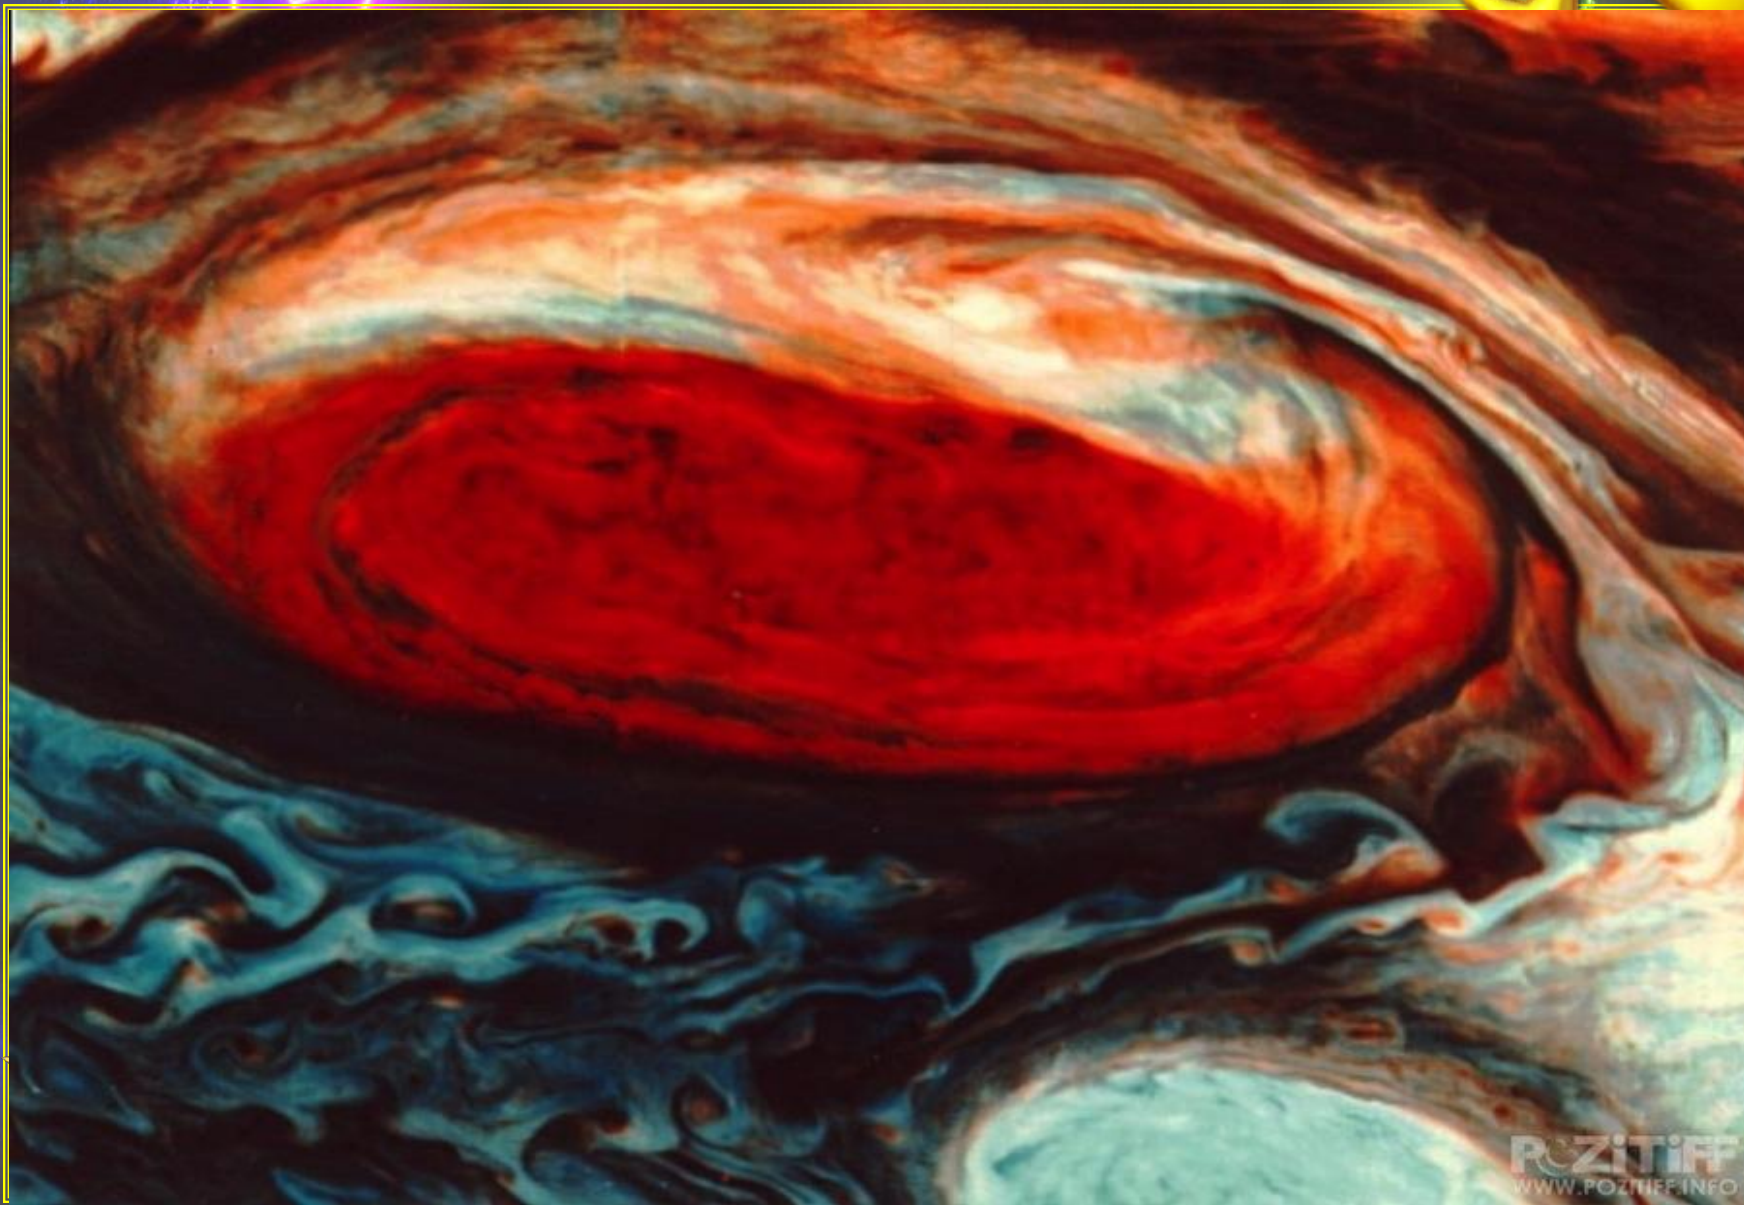

POZITIFF
WWW.POZITIFF.INFO