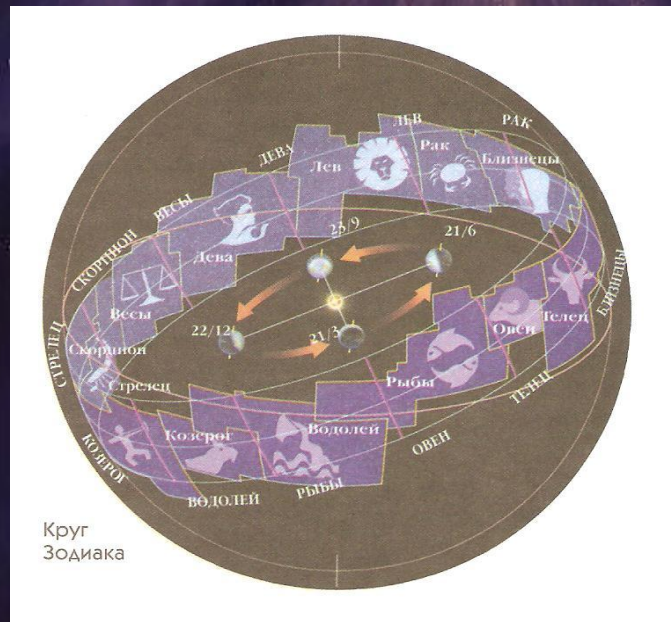

Цель исследования:

рассмотреть возможности
влияния звезд на уровень жизни
села Бала Верхоянского района РС (Я)
по знакам Зодиака