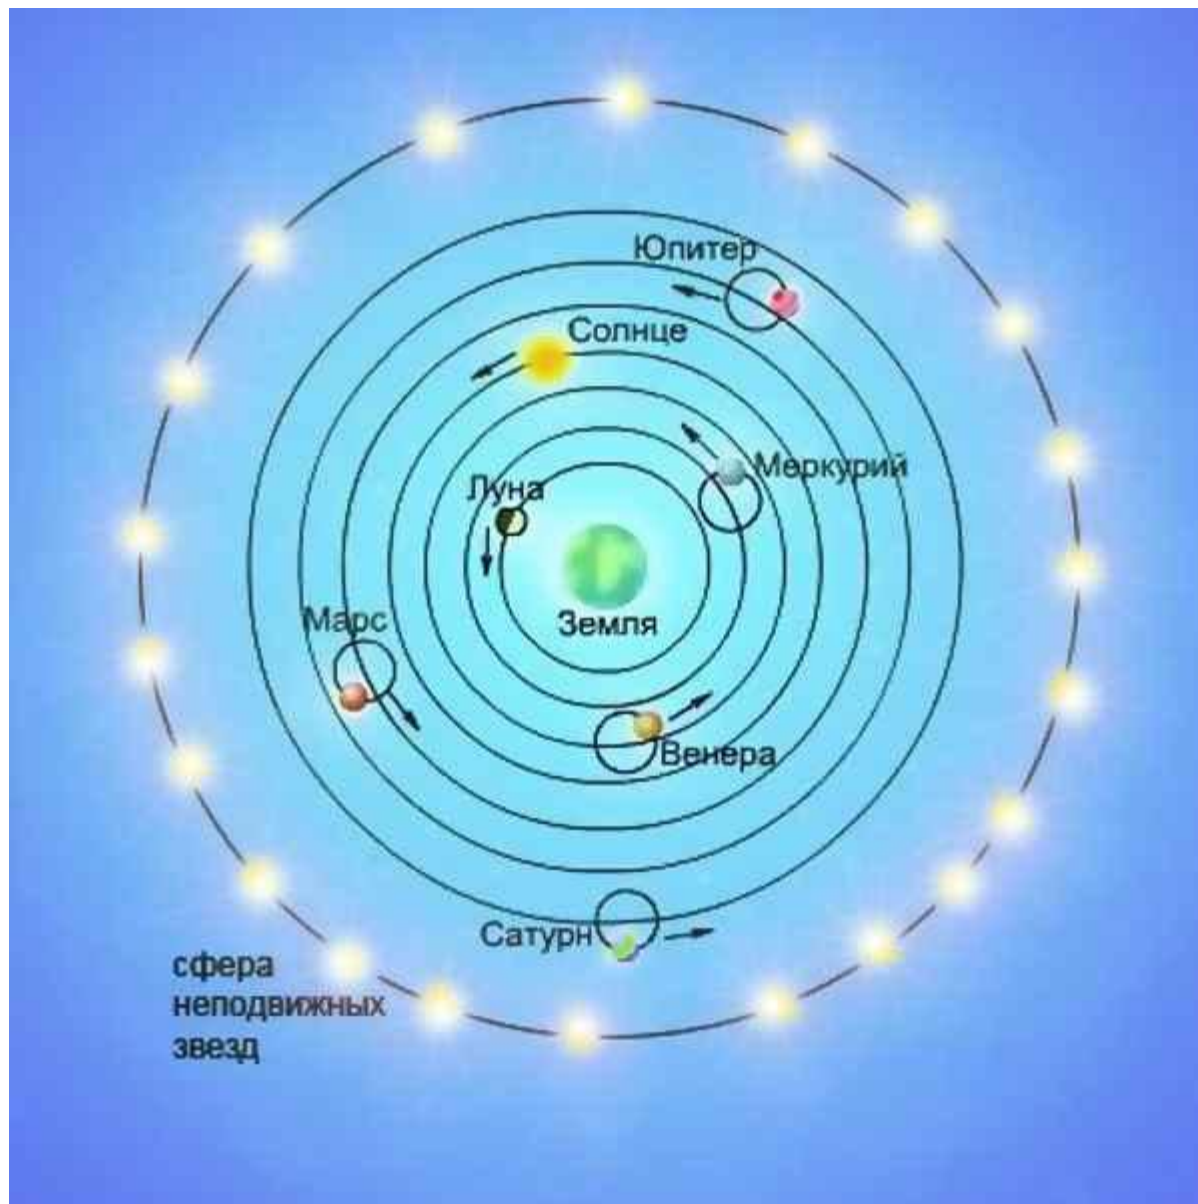

Система мира по Птолемею