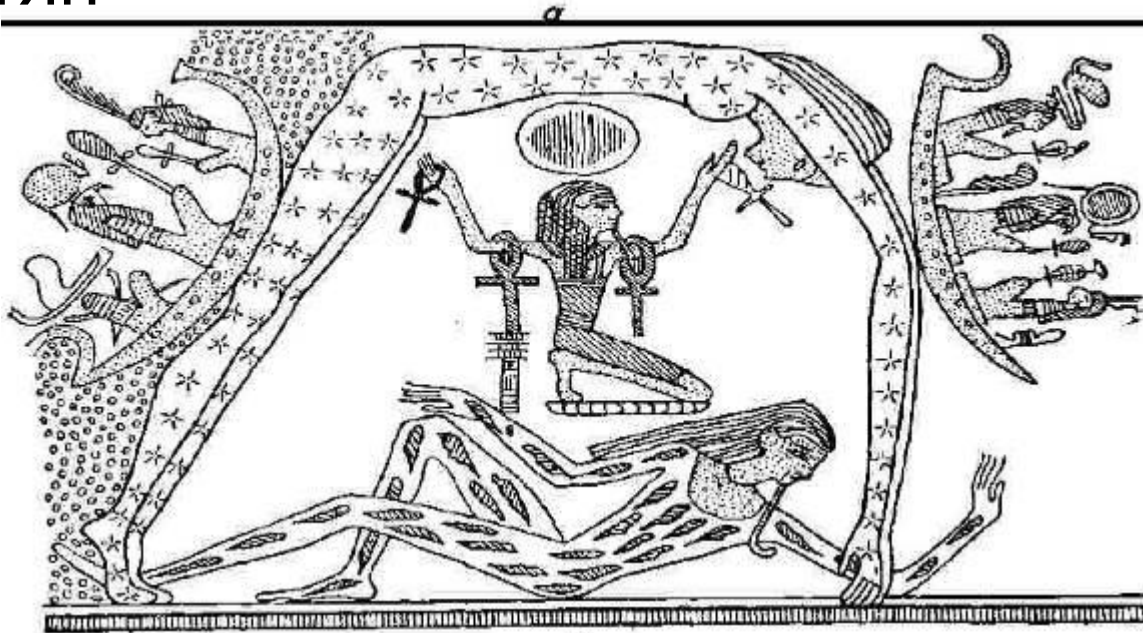

Современные представления о строении Вселенной складывались постепенно.

В древности они были совсем не такими, как сейчас. Долгое время центром

Вселе

Древние индийцы представляли Землю в виде полусферы, опирающейся на слонов. Слоны стоят на огромной черепахе, а черепаха — на змее.

- Вот как представляли себе вселенную славяне.

Предположительно, мир славян состоит из 9 слоев - подземный мир, мир людей, и семь небесных сфер.

Начнем наше краткое описание с Подземного мира - Пекла. У южных и западных славян нижнее царство было горячо и огненно. Однако часто подземный мир был водным, в его темных глубинах обитал Ящер - крокодил, хозяин обители ушедших предков. Над ним возвышался мир людей, Белый свет. Питает его плодородная пашня - Мать Сыра Земля. Люди - мужчины и женщины - проводят время в труде и битвах, рождаются и умирают. Они благодарят Землю, Воду и Солнце, Судьбу и Военную Силу, Рождение и Смерть, всему уделяют внимание, чтобы не принимать дары без всякого ответа на них.

Вавилонская табличка

В 1790 г. в Мехико было найдено изображение календаря ацтеков в виде «Солнечного камня» — базальтового диска диаметром 3,7м и весом 24т. Камень покрыт пиктографическими знаками — рисунками, обозначающими 20 ацтекских дней, четыре эры (солнца) и двух змеев — символов древнего неба. «Солнечный камень» избрали символом Олимпийских игр, проходивших в Мехико в 1968 г.