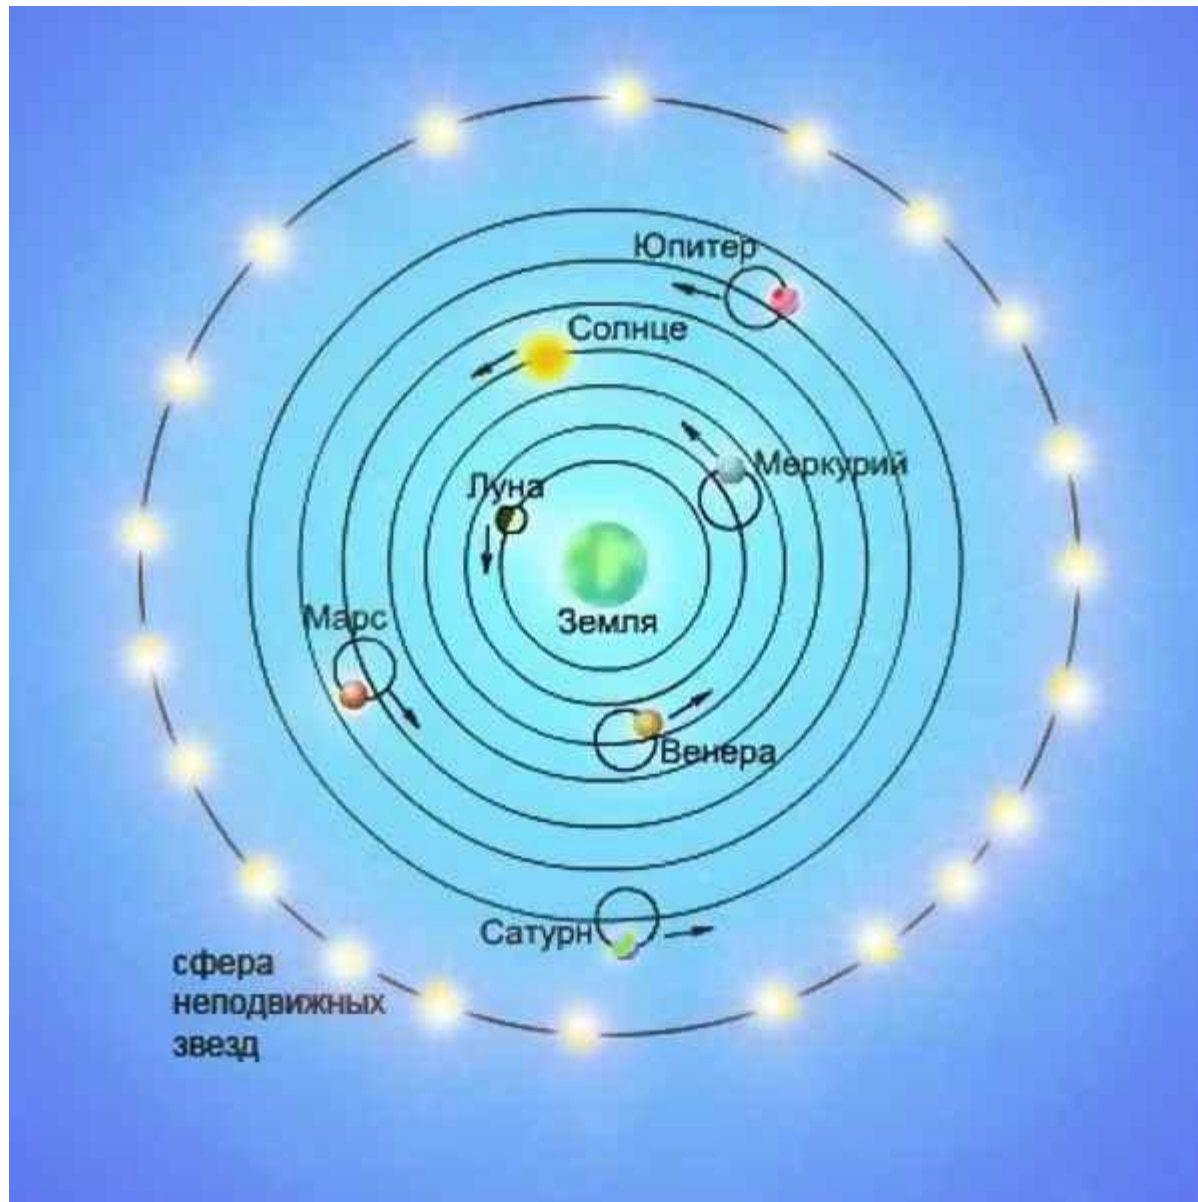

Система мира по Птолемею