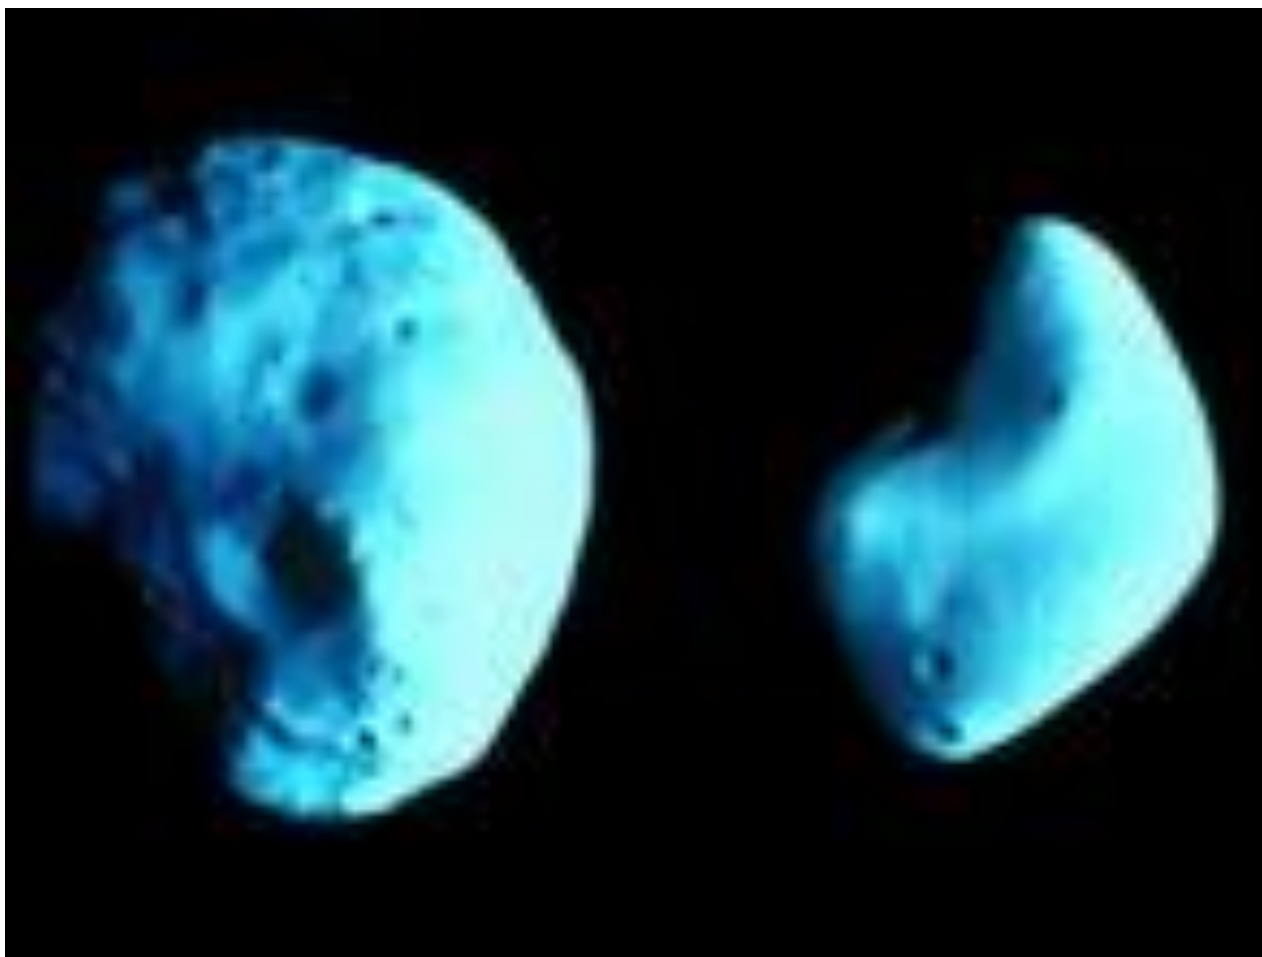

Спутники Марса- Фобос и Деймос