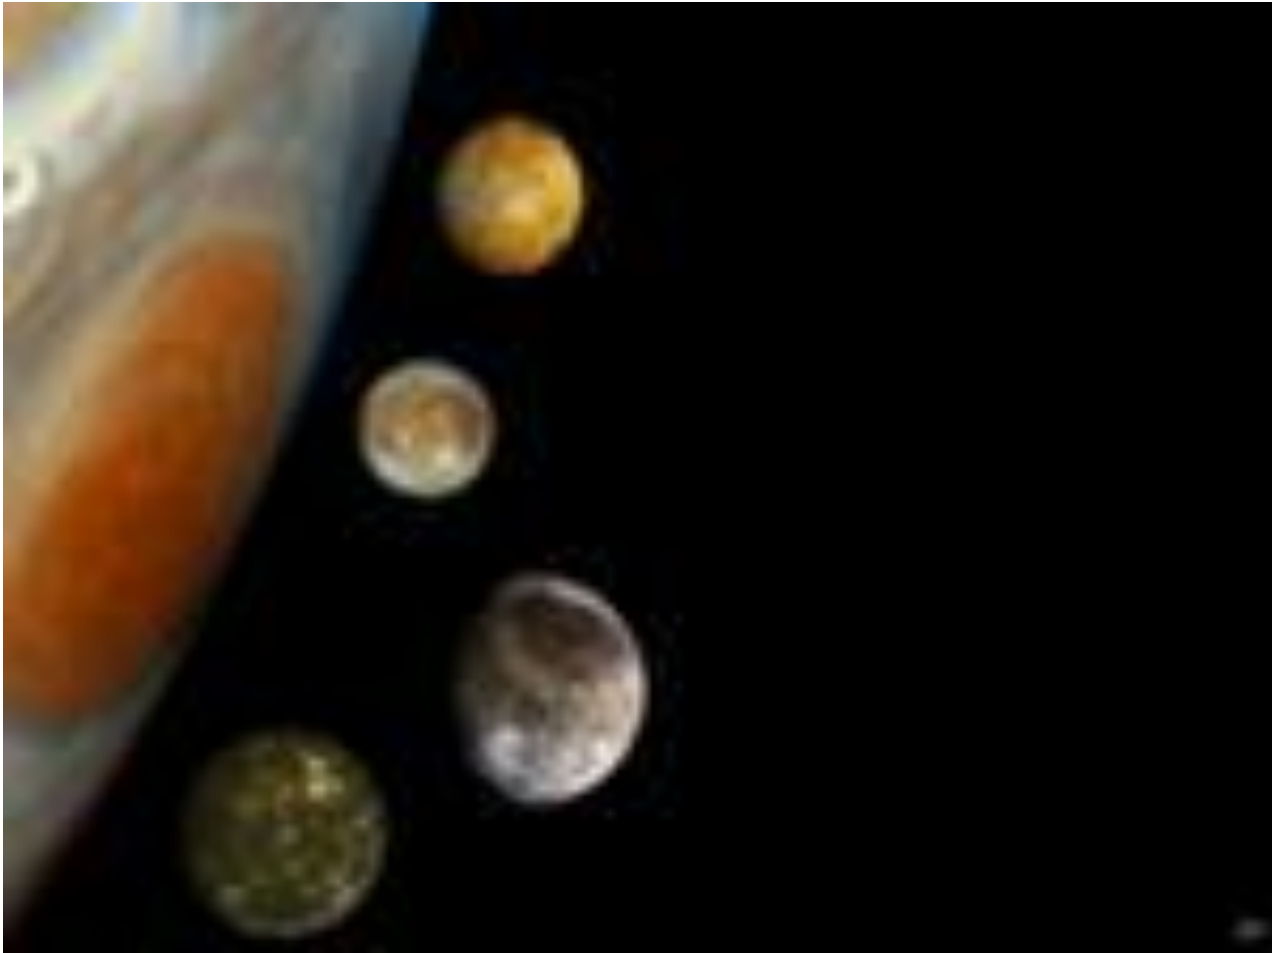

# Спутники Марса- Фобос и Деймос

# Юпитер

- *Самая крупная планета в солнечной системе.*
- *Вокруг Юпитера расположена оболочка из газов, придающая планете оранжевый цвет.*

Jupiter with one of its satellites, Ganymede

# Спутники Юпитера

# Метеориты

- 1920 год- на территории Африки приземлился метеорит весом 60 тонн
- 1947 год- на востоке России приземлился метеорит весом 70 тонн