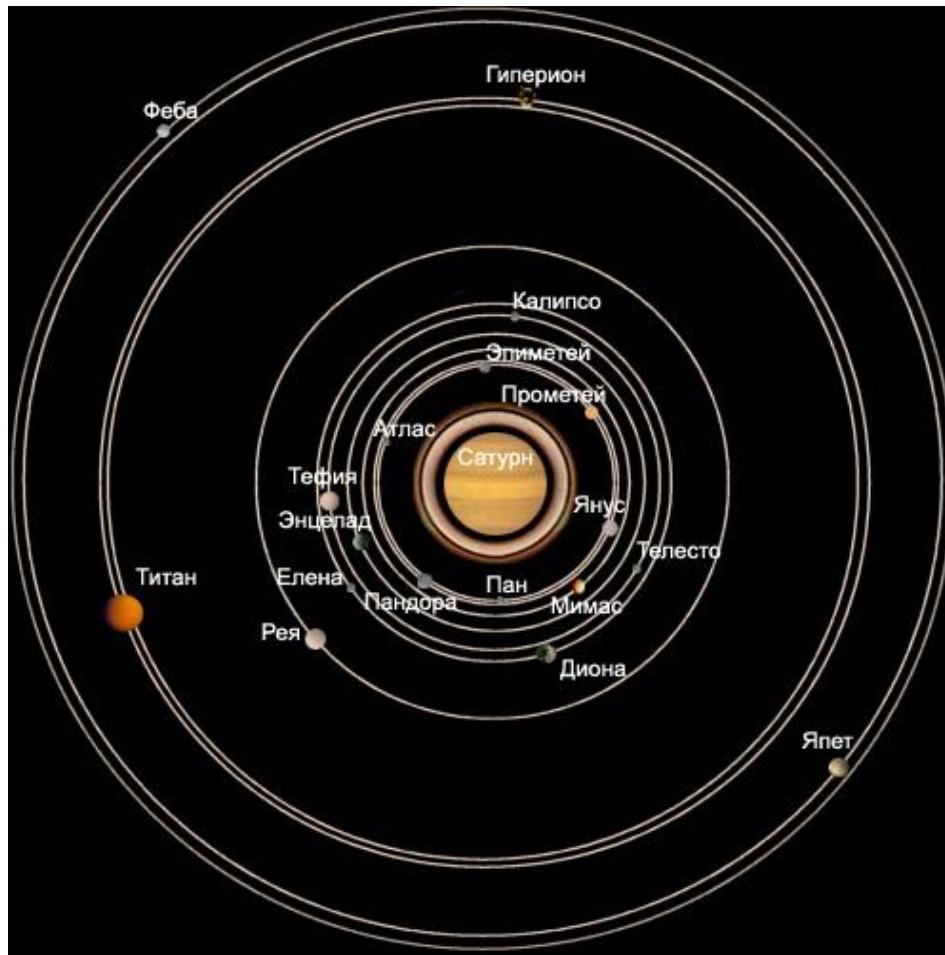

Спутники Марса- Фобос и Деймос

Юпитер

- *Самая крупная планета в солнечной системе.*
- *Вокруг Юпитера расположена оболочка из газов, придающая планете оранжевый цвет.*

Jupiter with one of its satellites, Ganymede

Спутники Юпитера

Сатурн

- *Окружён целой серией колечек, каждое из которых состоит из глыб льда и снега*

Спутники Сатурна

Уран облетает вокруг Солнца за
84 года

Нептун-восьмая от Солнца планета

- *Расстояние от Солнца-4500 млн.км.*

Плутон -самая маленькая планета Солнечной системы

Космические тела

- *Кометы-»хвостатые звёзды». Это глыбы снега и льда. Их размер от 0,5 до 20 км.*
- *Астероиды-»малые планеты». Их размеры измеряются километрами*
- *Метеориты- каменные и железные космические тела. Большинство из них сгорает в атмосфере.*

Комета

Астероид

Метеориты

- 1920 год- на территории Африки приземлился метеорит весом 60 тонн
- 1947 год- на востоке России приземлился метеорит весом 70 тонн

Каньон дьявола в Северной Америке

- *Образован метеоритом массой в 10
млн. тонн*