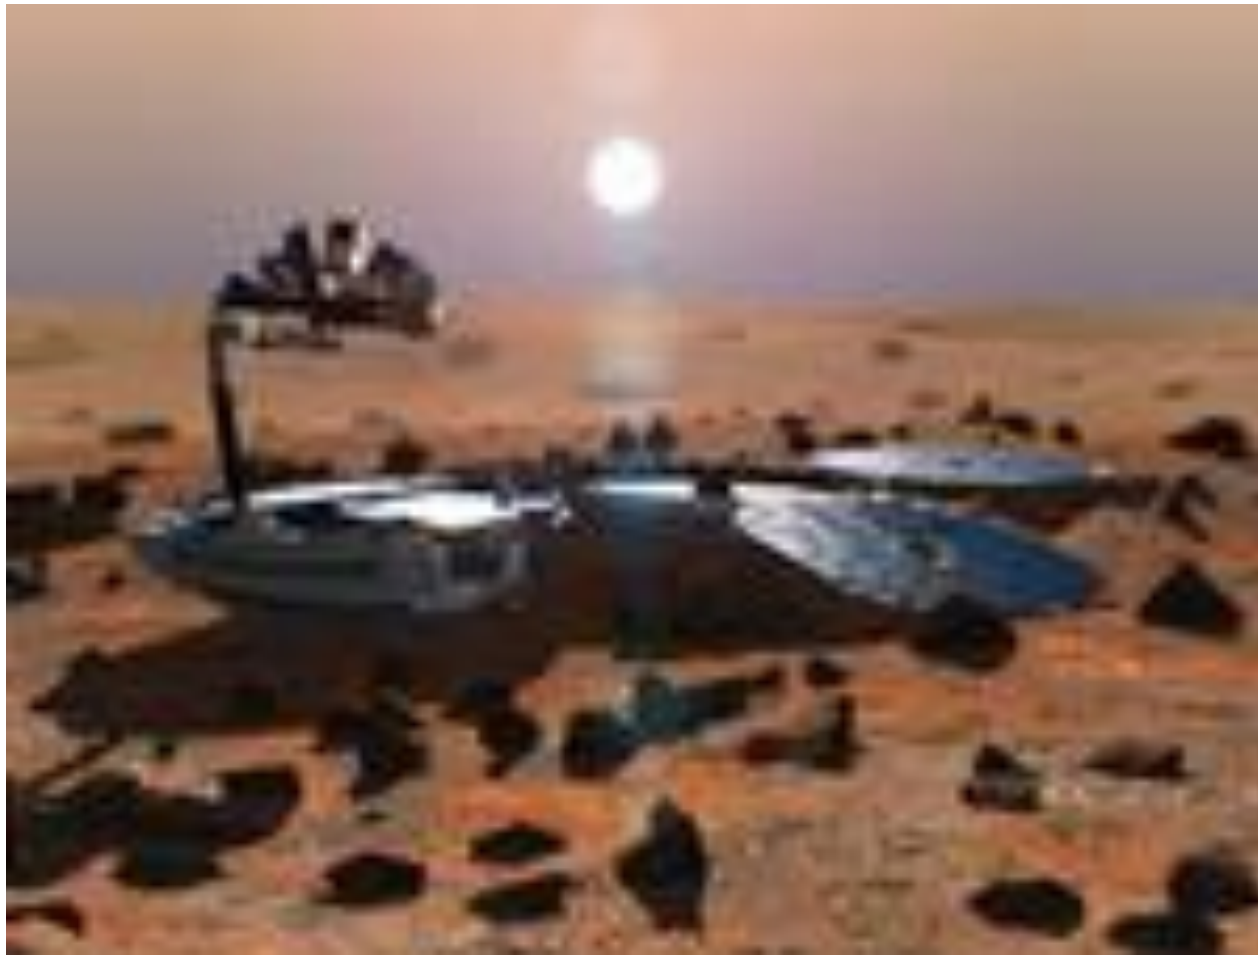

Но самый интересный
вопрос....