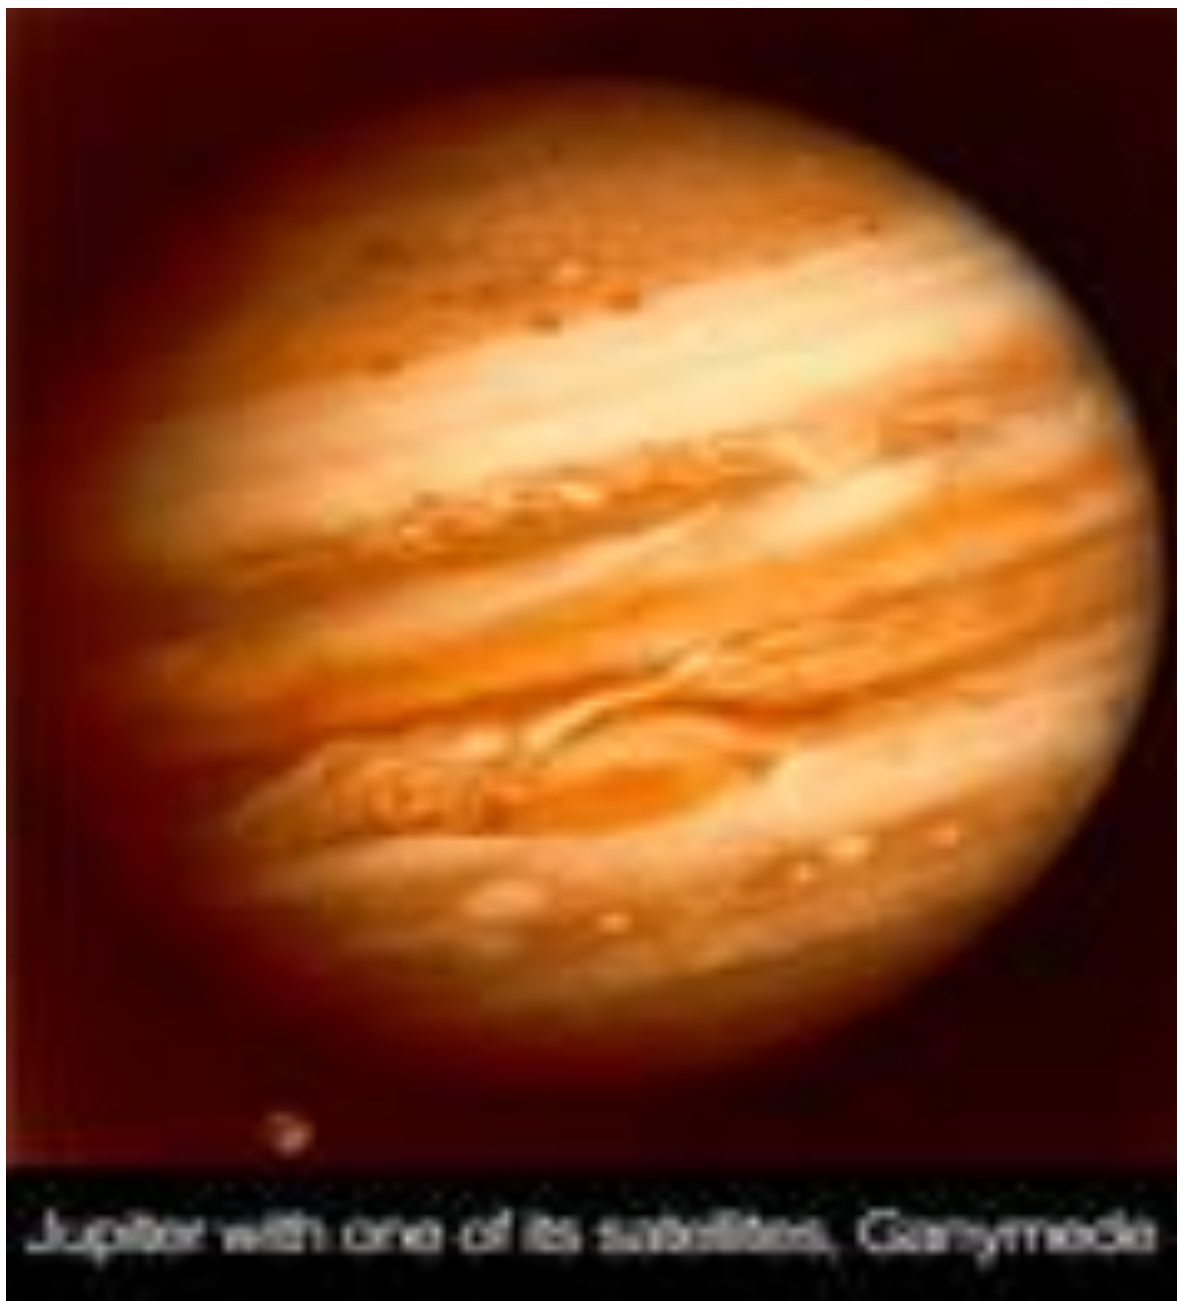

Планета Земля

Луна-спутник Земли

- Она удалена от Земли на 384,4 тыс. км.
- Масса Луны в 81 раз меньше массы Земли.
- Температура днём +130 градусов
- Темпе

1966 год

Марс

- *Удалена от Слънца на 227,4 млн.км.*

Спутники Марса- Фобос и Деймос

Юпитер

- *Самая крупная планета в солнечной системе.*
- *Вокруг Юпитера расположена оболочка из газов, придающая планете оранжевый цвет.*

Jupiter with one of its satellites, Ganymede