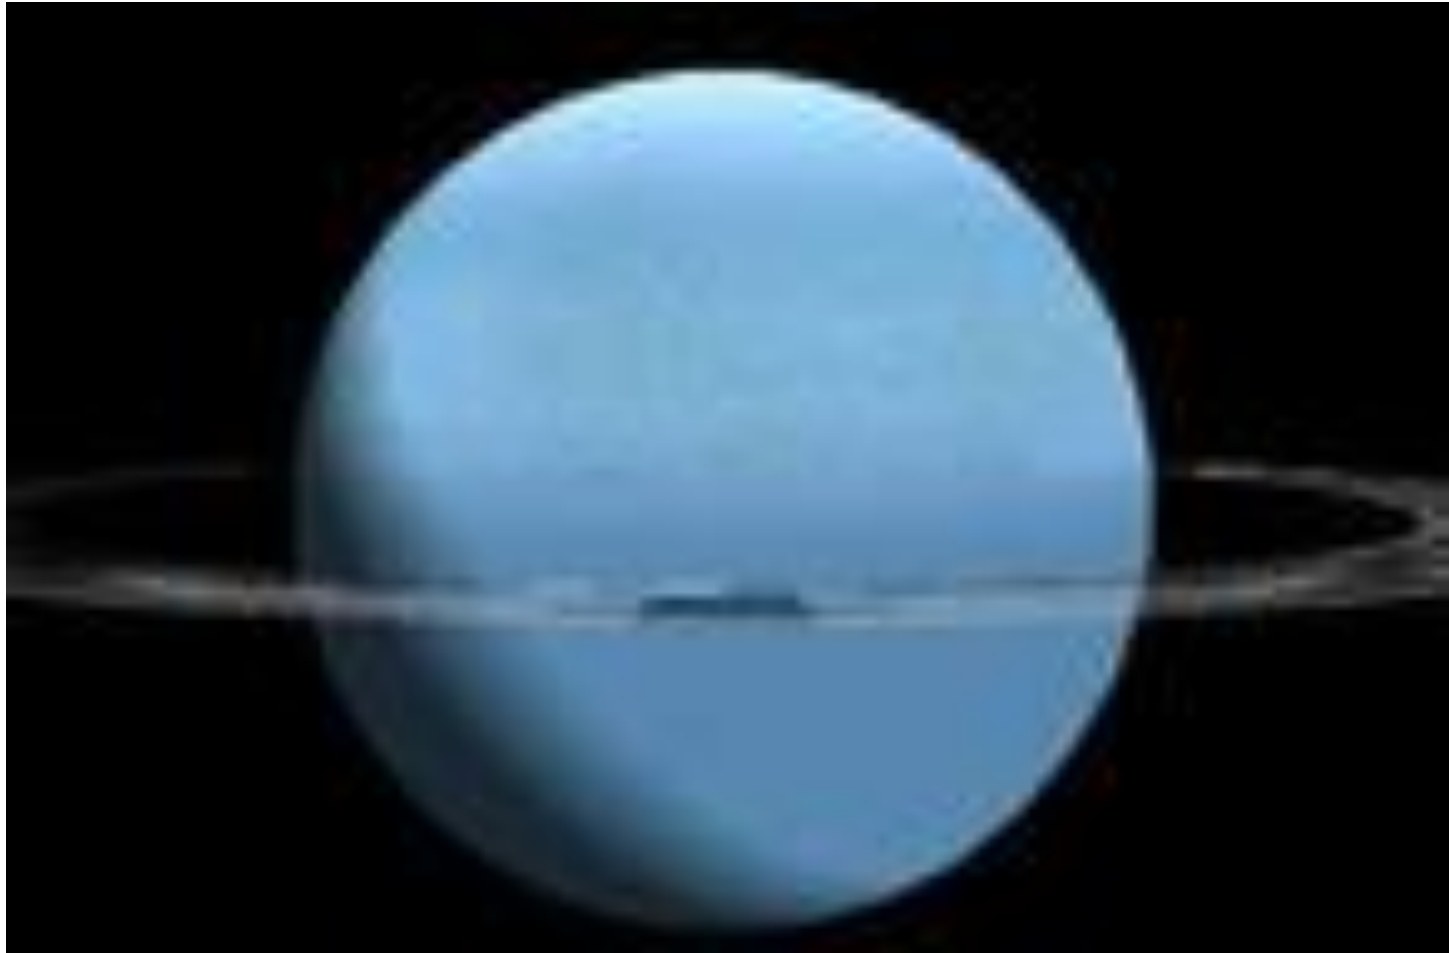

Спутники Марса- Фобос и Деймос

Юпитер

- *Самая крупная планета в солнечной системе.*
- *Вокруг Юпитера расположена оболочка из газов, придающая планете оранжевый цвет.*

Jupiter with one of its satellites, Ganymede

Спутники Юпитера

Сатурн

- *Окружён целой серией колечек, каждое из которых состоит из глыб льда и снега*

Спутники Сатурна

Уран облетает вокруг Солнца за
84 года

Нептун-восьмая от Солнца планета

- *Расстояние от Солнца-4500 млн.км.*

Плутон -самая маленькая планета Солнечной системы

Космические тела

- *Кометы-»хвостатые звёзды». Это глыбы снега и льда. Их размер от 0,5 до 20 км.*
- *Астероиды-»малые планеты». Их размеры измеряются километрами*
- *Метеориты- каменные и железные космические тела. Большинство из них сгорает в атмосфере.*

Комета

Астероид

Метеориты

- 1920 год- на территории Африки приземлился метеорит весом 60 тонн
- 1947 год- на востоке России приземлился метеорит весом 70 тонн

Каньон дьявола в Северной Америке

- *Образован метеоритом массой в 10
млн. тонн*