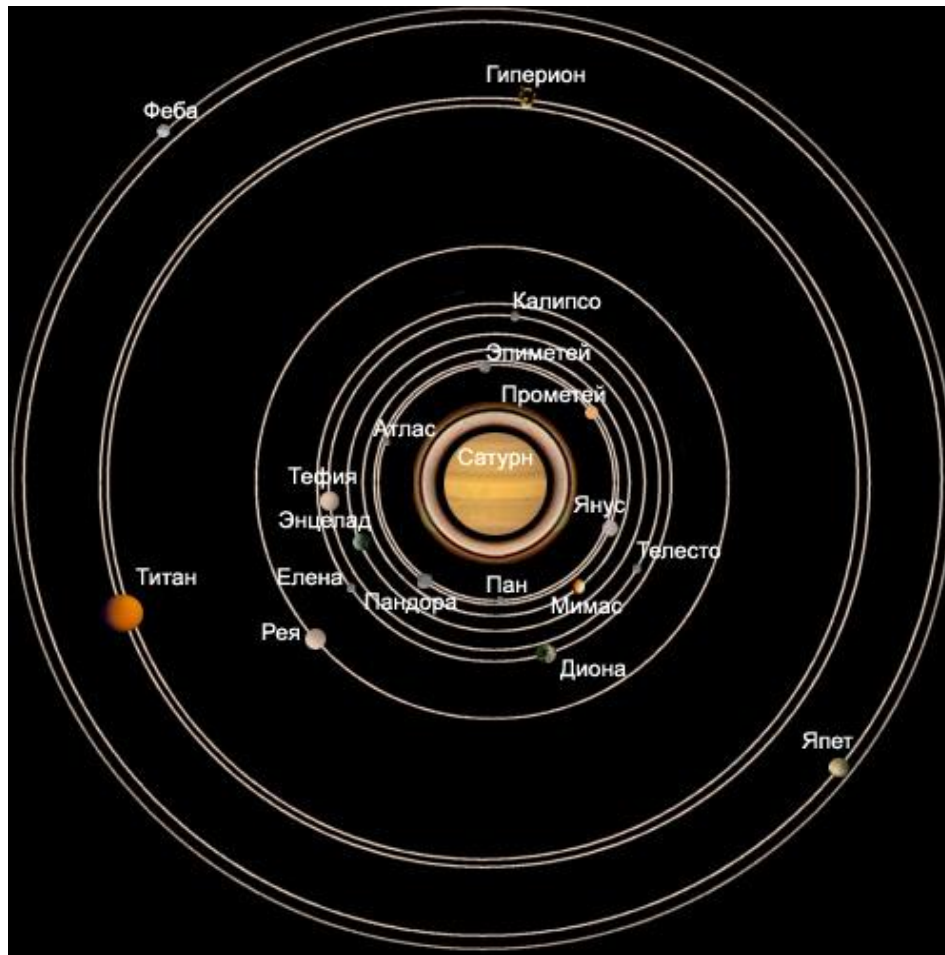

# Юпитер

- *Самая крупная планета в солнечной системе.*
- *Вокруг Юпитера расположена оболочка из газов, придающая планете оранжевый цвет.*

Jupiter with one of its satellites, Ganymede

# Спутники Юпитера

# Спутники Сатурна

Уран облетает вокруг Солнца за  
84 года

# Метеориты

- 1920 год- на территории Африки приземлился метеорит весом 60 тонн
- 1947 год- на востоке России приземлился метеорит весом 70 тонн