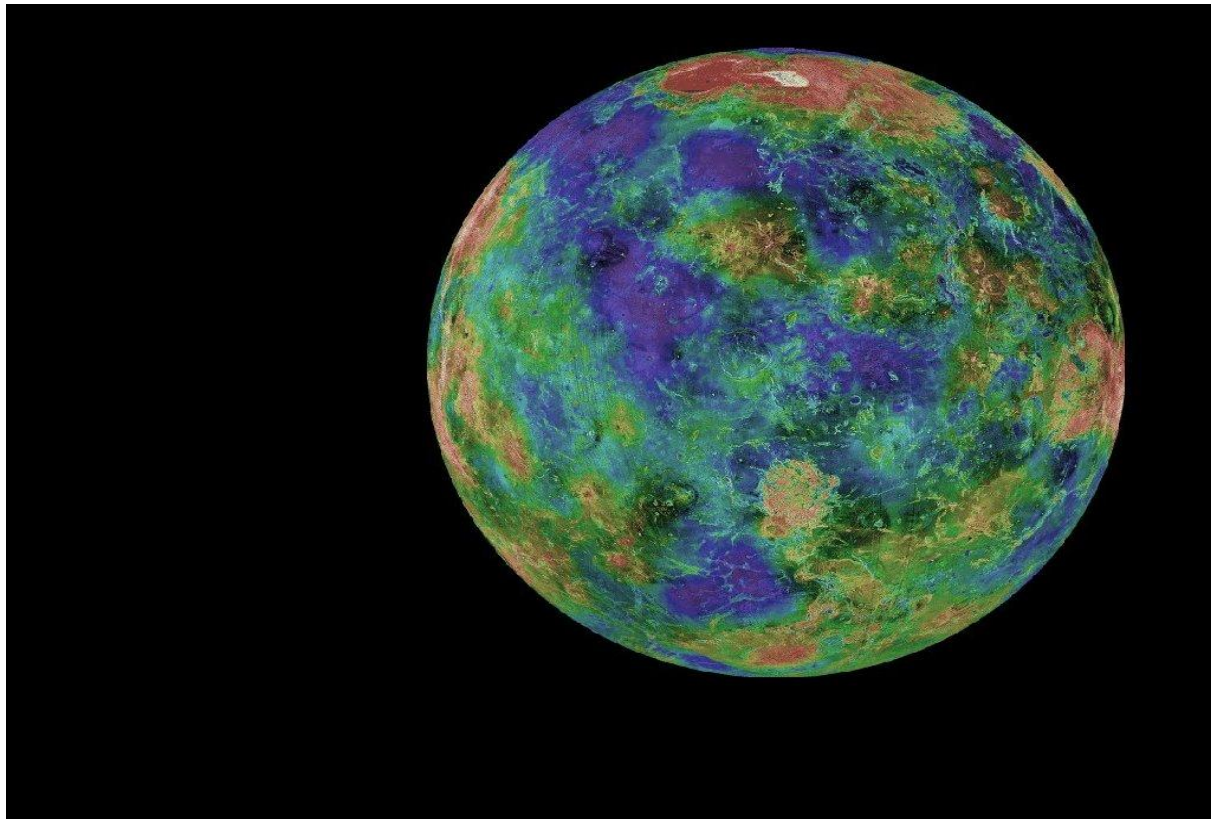

Венера

- *Расстояние от Солнца-108 млн. км.*
- *На Венере есть атмосфера*