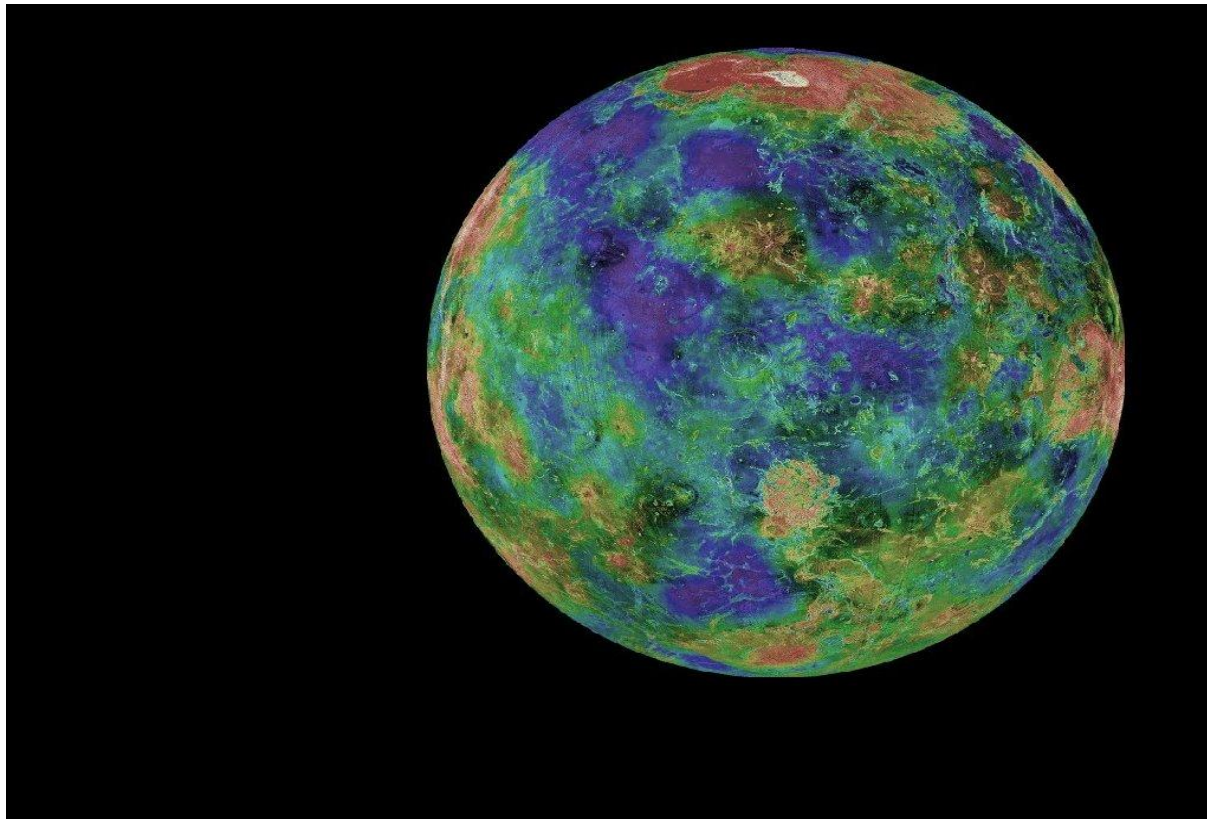

Венера

- *Расстояние от Солнца-108 млн. км.*
- *На Венере есть атмосфера*