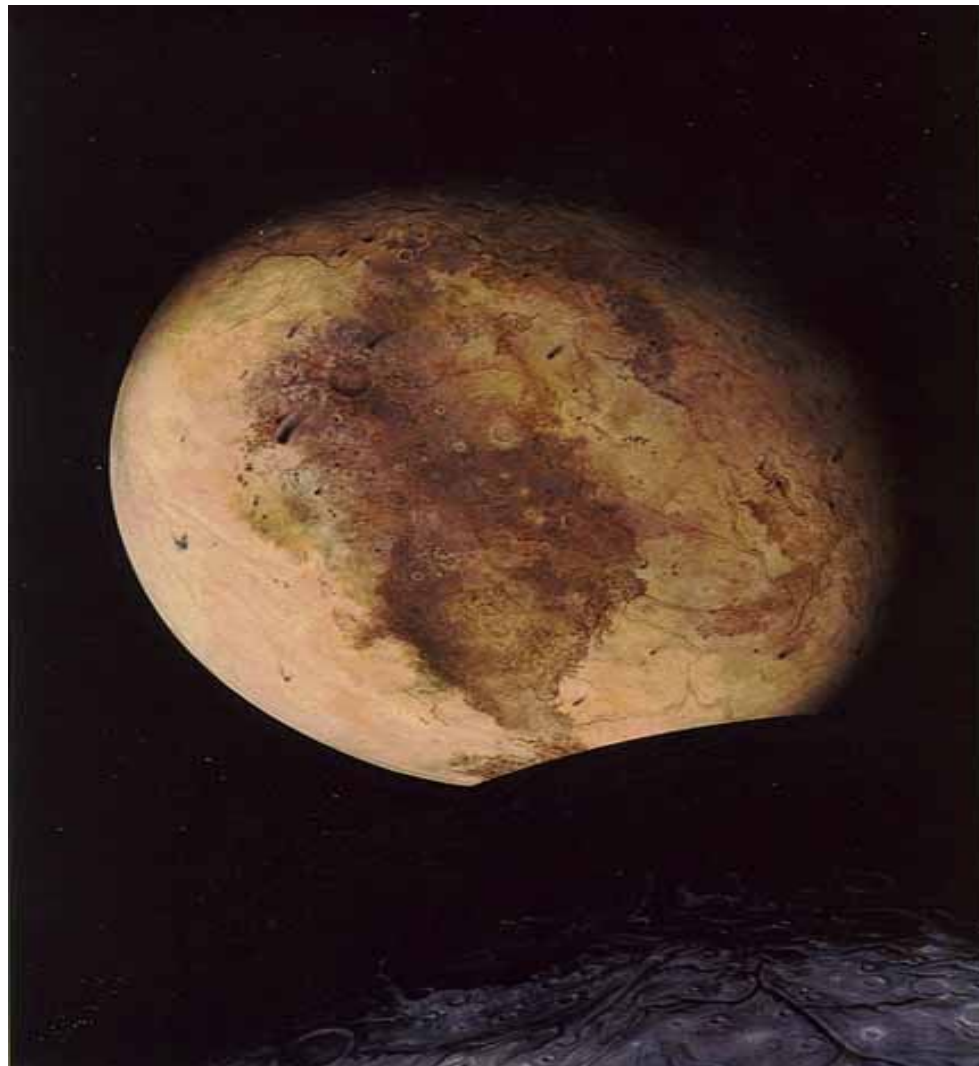

Спутники Марса- Фобос и Деймос

Юпитер

- *Самая крупная планета в солнечной системе.*
- *Вокруг Юпитера расположена оболочка из газов, придающая планете оранжевый цвет.*

Jupiter with one of its satellites, Ganymede

Спутники Юпитера

Сатурн

- *Окружён целой серией колечек, каждое из которых состоит из глыб льда и снега*

Спутники Сатурна

Уран облетает вокруг Солнца за
84 года

Нептун-восьмая от Солнца планета

- *Расстояние от Солнца-4500 млн.км.*

Плутон -самая маленькая планета Солнечной системы

Космические тела

- *Кометы-»хвостатые звёзды». Это глыбы снега и льда. Их размер от 0,5 до 20 км.*
- *Астероиды-»малые планеты». Их размеры измеряются километрами*
- *Метеориты- каменные и железные космические тела. Большинство из них сгорает в атмосфере.*

Комета

Астероид

Метеориты

- 1920 год- на территории Африки приземлился метеорит весом 60 тонн
- 1947 год- на востоке России приземлился метеорит весом 70 тонн

Каньон дьявола в Северной Америке

- *Образован метеоритом массой в 10
млн. тонн*