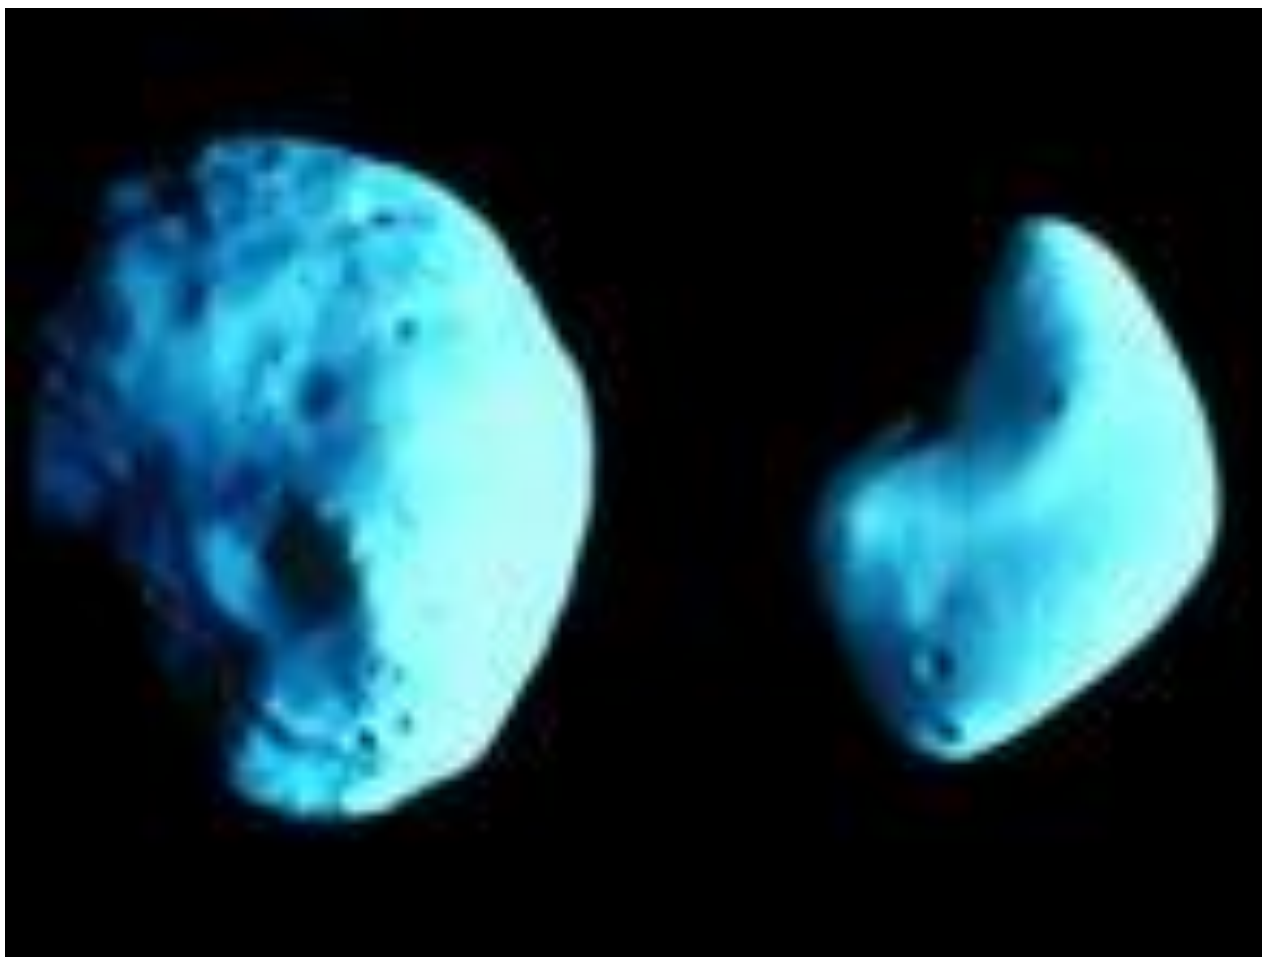

Планета Земля

Луна-спутник Земли

- Она удалена от Земли на 384,4 тыс. км.
- Масса Луны в 81 раз меньше массы Земли.
- Температура днём +130 градусов
- Темпе

1966 год

Марс

- *Удалена от Слънца на 227,4 млн.км.*

Спутники Марса- Фобос и Деймос

Юпитер

- *Самая крупная планета в солнечной системе.*
- *Вокруг Юпитера расположена оболочка из газов, придающая планете оранжевый цвет.*

Jupiter with one of its satellites, Ganymede

Спутники Юпитера

Сатурн

- *Окружён целой серией колечек, каждое из которых состоит из глыб льда и снега*

Спутники Сатурна

Уран облетает вокруг Солнца за
84 года

Нептун-восьмая от Солнца планета

- *Расстояние от Солнца-4500 млн.км.*

Комета

Астероид

Метеориты

- 1920 год- на территории Африки приземлился метеорит весом 60 тонн
- 1947 год- на востоке России приземлился метеорит весом 70 тонн

Каньон дьявола в Северной Америке

- *Образован метеоритом массой в 10
млн. тонн*