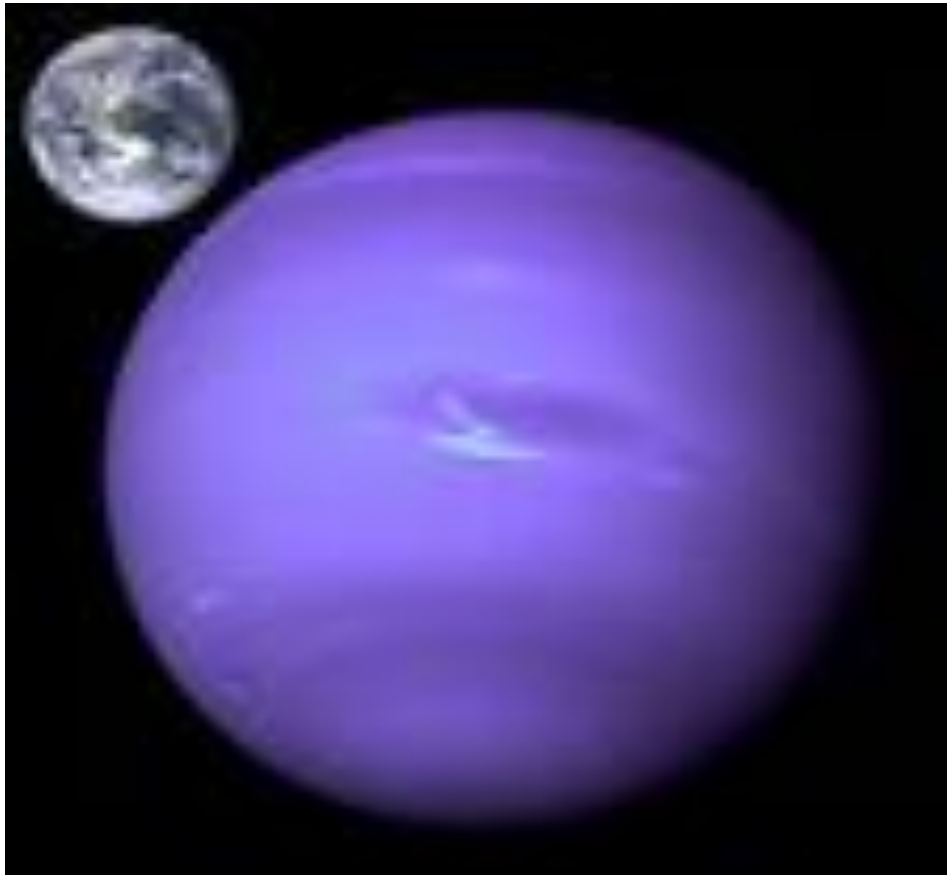

Спутники Марса- Фобос и Деймос

Юпитер

- *Самая крупная планета в солнечной системе.*
- *Вокруг Юпитера расположена оболочка из газов, придающая планете оранжевый цвет.*

Jupiter with one of its satellites, Ganymede

Спутники Юпитера

Сатурн

- *Окружён целой серией колечек, каждое из которых состоит из глыб льда и снега*

Спутники Сатурна

Уран облетает вокруг Солнца за
84 года

Нептун-восьмая от Солнца планета

- *Расстояние от Солнца-4500 млн.км.*

Плутон -самая маленькая планета Солнечной системы

Космические тела

- *Кометы-»хвостатые звёзды». Это глыбы снега и льда. Их размер от 0,5 до 20 км.*
- *Астероиды-»малые планеты». Их размеры измеряются километрами*
- *Метеориты- каменные и железные космические тела. Большинство из них сгорает в атмосфере.*

Комета

Астероид

Метеориты

- 1920 год- на территории Африки приземлился метеорит весом 60 тонн
- 1947 год- на востоке России приземлился метеорит весом 70 тонн

Каньон дьявола в Северной Америке

- *Образован метеоритом массой в 10
млн. тонн*