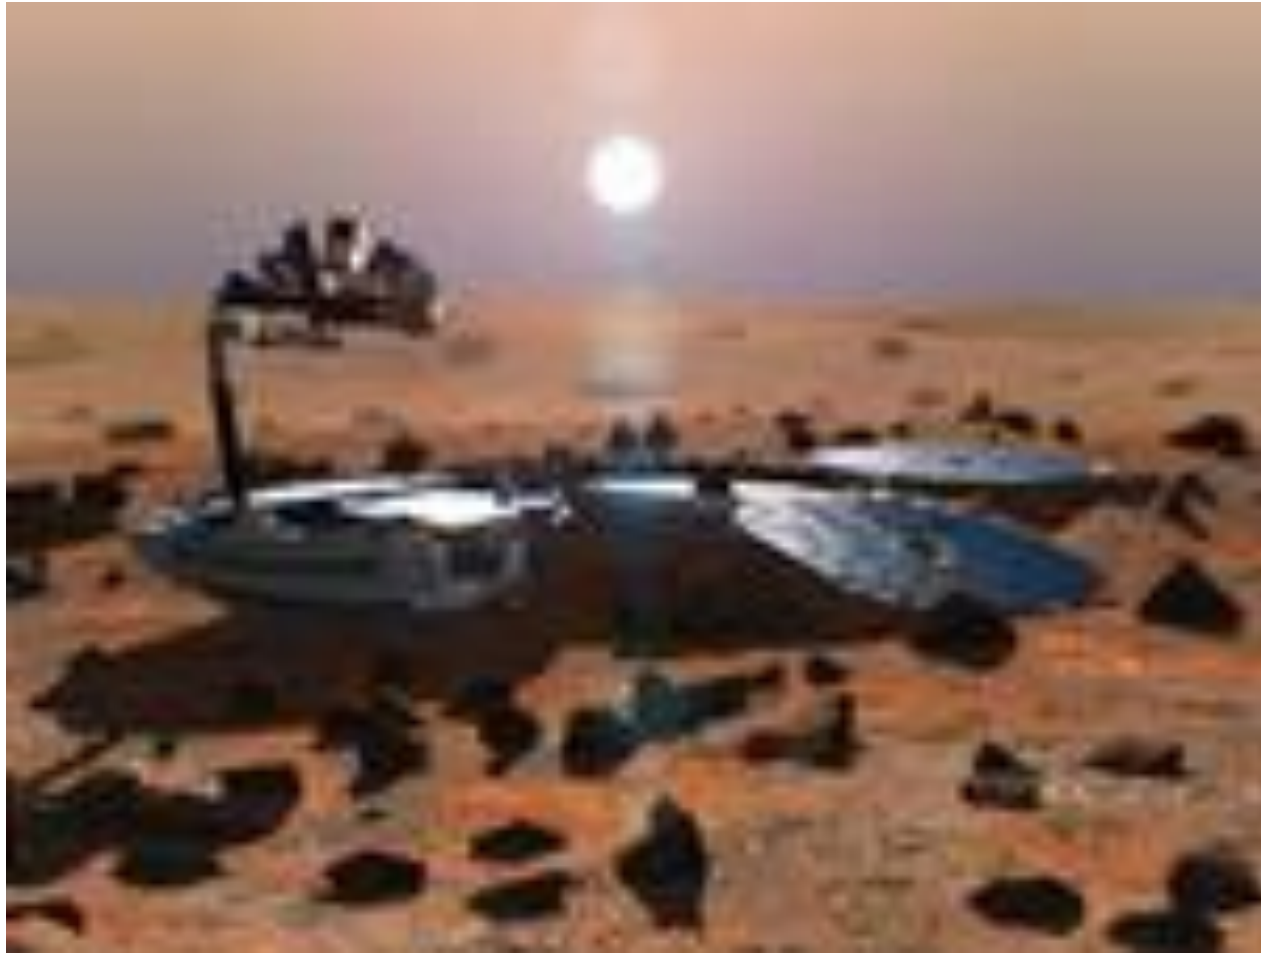

Но самый интересный
вопрос....