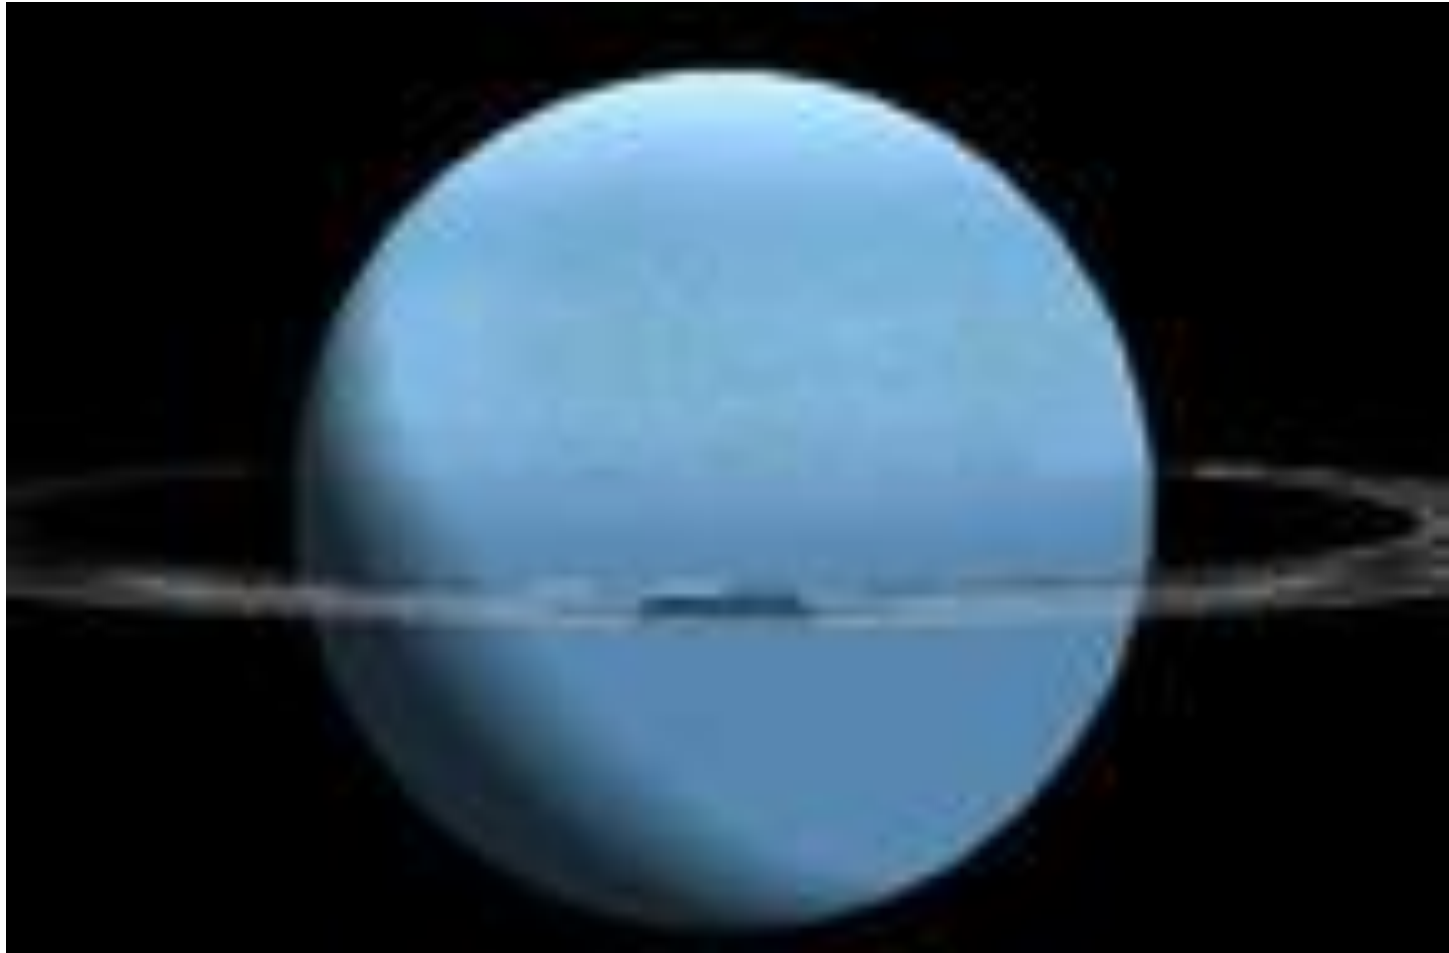

# Спутники Юпитера

# Сатурн

- *Окружён целой серией колечек, каждое из которых состоит из глыб льда и снега*

# Спутники Сатурна

Уран облетает вокруг Солнца за  
84 года

# Метеориты

- 1920 год- на территории Африки приземлился метеорит весом 60 тонн
- 1947 год- на востоке России приземлился метеорит весом 70 тонн