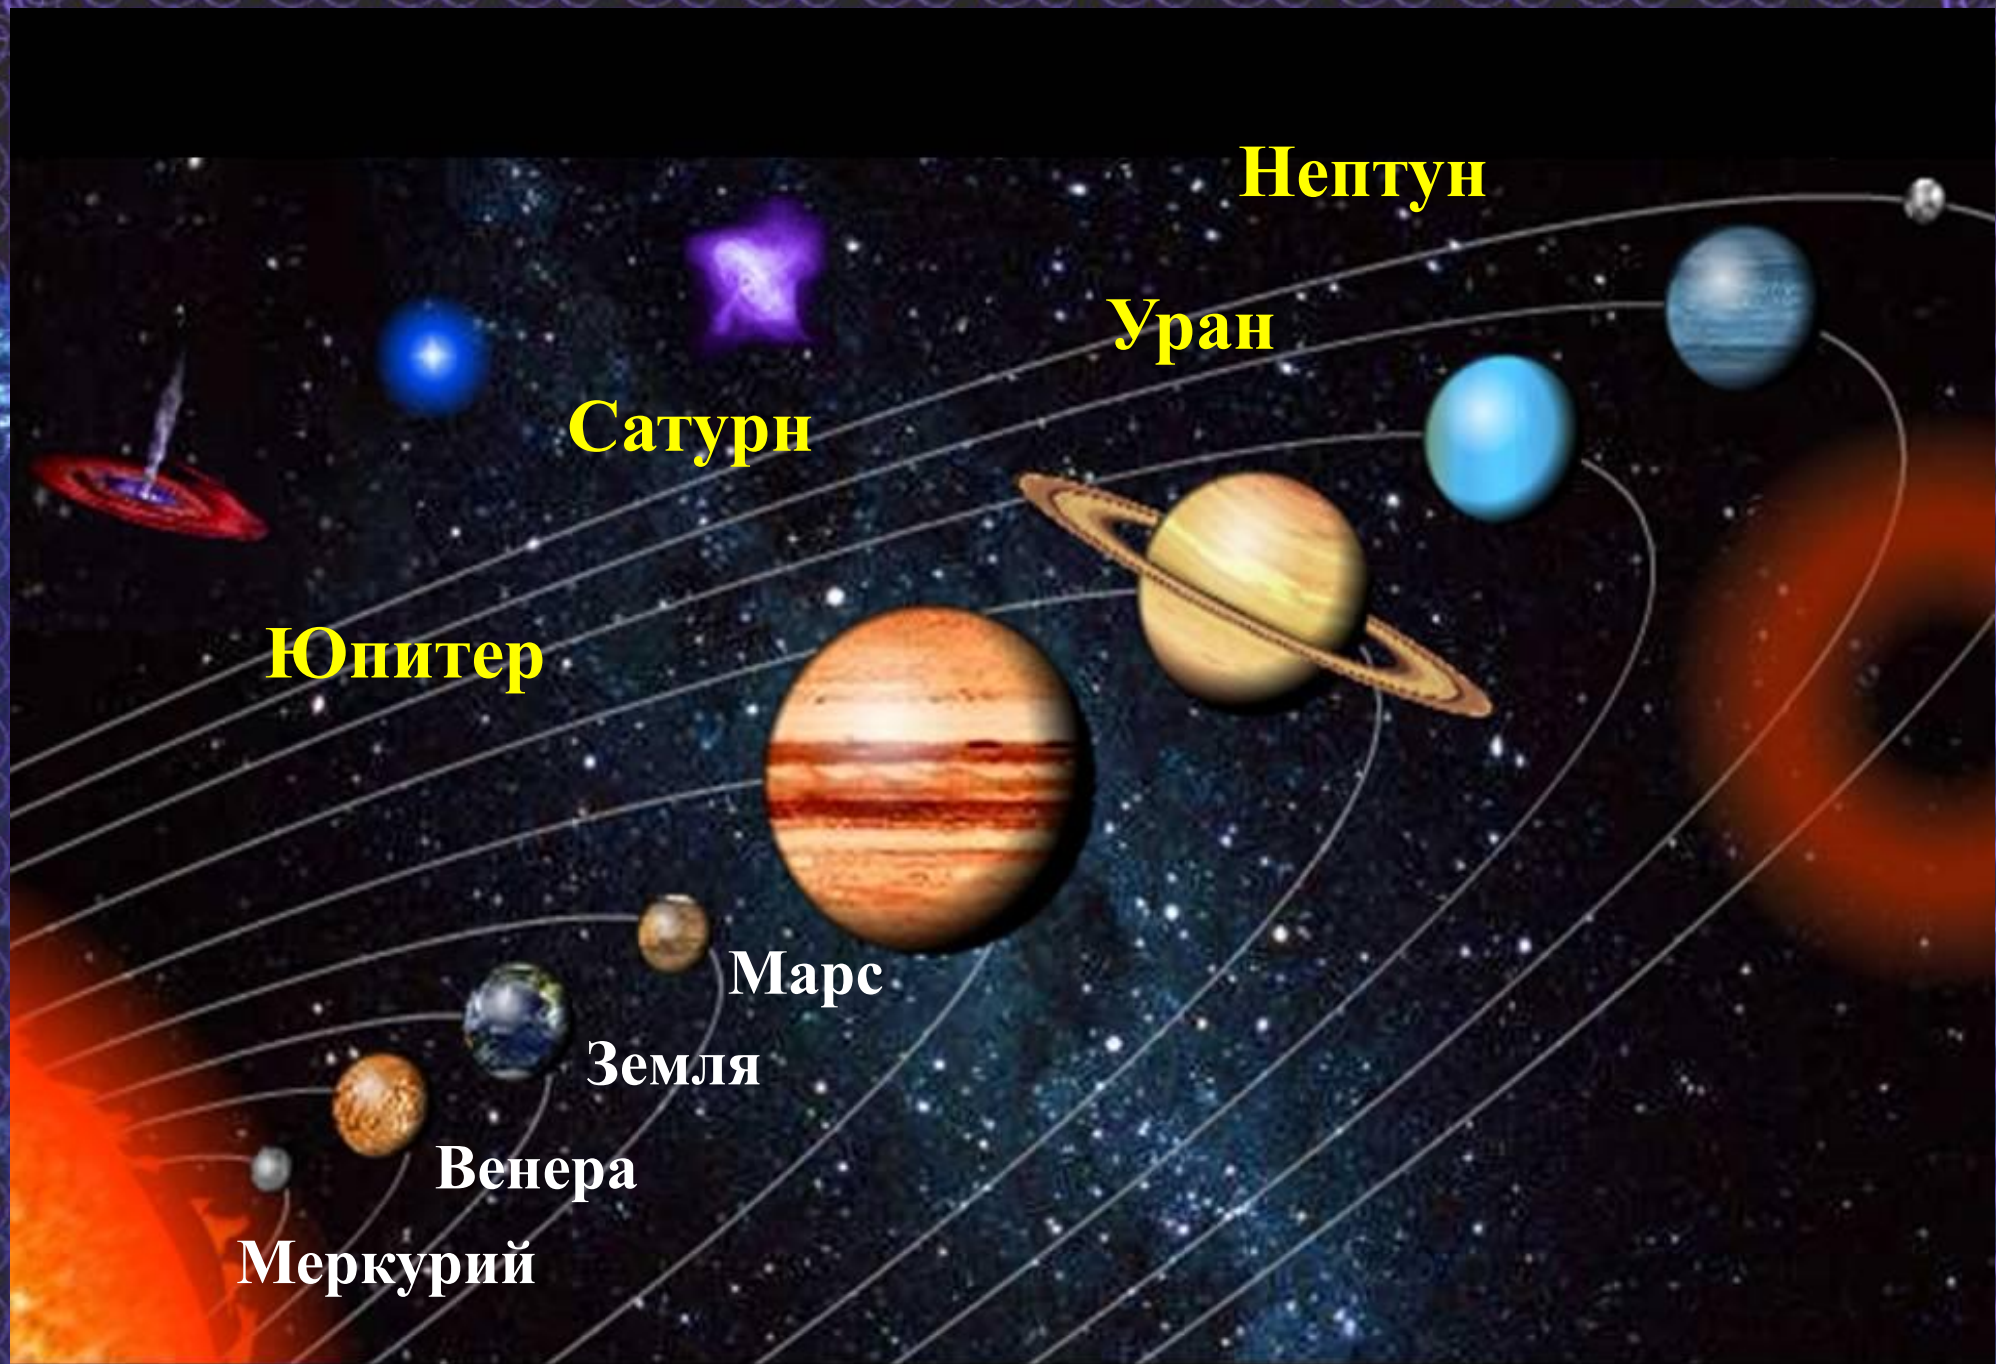

Меркурий

Венера

Земля

Марс

Юпитер

Сатурн

Уран

Нептун