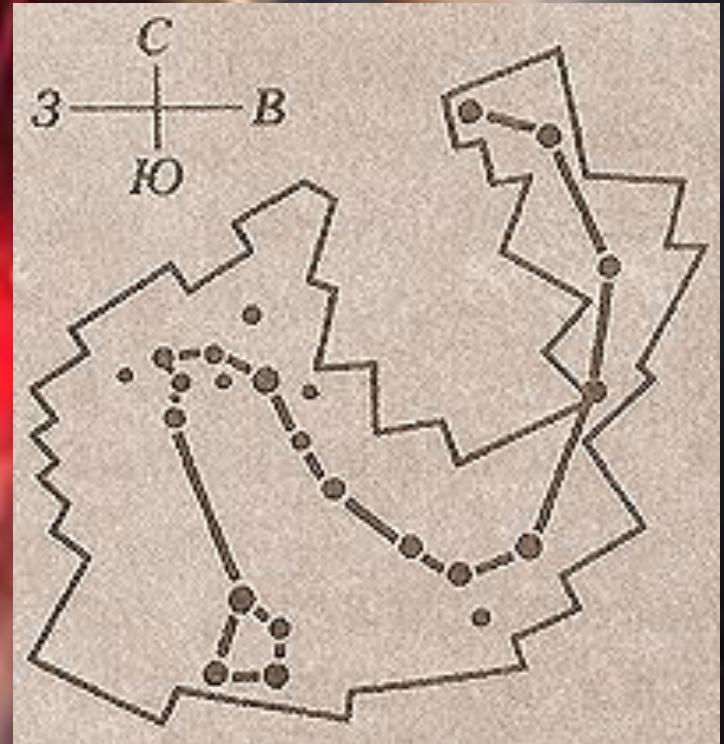

A cosmic scene featuring a large, dark, cracked planet on the left, a smaller planet on the right, and a bright star with a nebula in the background. The text is overlaid on the scene.

ЛЕГЕНДА О СОЗВЕЗДИИ

ДРАКОНА

На этой звёздной карте изображено созвездие Дракона. Оно находится около созвездия Малая Медведица и Геркулес.

На старинных звёздных картах рисовали огромное туловище дракона, обвивающее почти всё созвездие Малой Медведицы, а голова дракона находилась в ногах у Геркулеса.

Геркулес как будто спасал медведицу от огромного дракона убивая его.

Карта звёздного неба

Созвездие **ДРАКОН** является околополюсным созвездием и всегда виден над горизонтом. Но лучше всего созвездие наблюдать по ночам с конца мая до начала ноября.

Ясной и безлунной ночью в созвездии Дракона можно увидеть невооруженным глазом около 80 звезд, но все они очень слабые.

Среди них и находится самая яркая звезда в созвездии.

Вблизи Дракона находится *радиант* метеорного потока, наблюдаемый с 7 по 10 октября. В 1920, 1933 и 1946 гг. этот поток наблюдался в виде обильного "звездного дождя", что повторяется, как видно, через 13 лет. Этот "звездный дождь" связывают с прохождением кометы *Джакобини - Циннера*. В этом отношении метеорный поток представляет большой интерес, и наблюдения за ним имеют большое значение для более глубокого изучения его структуры.