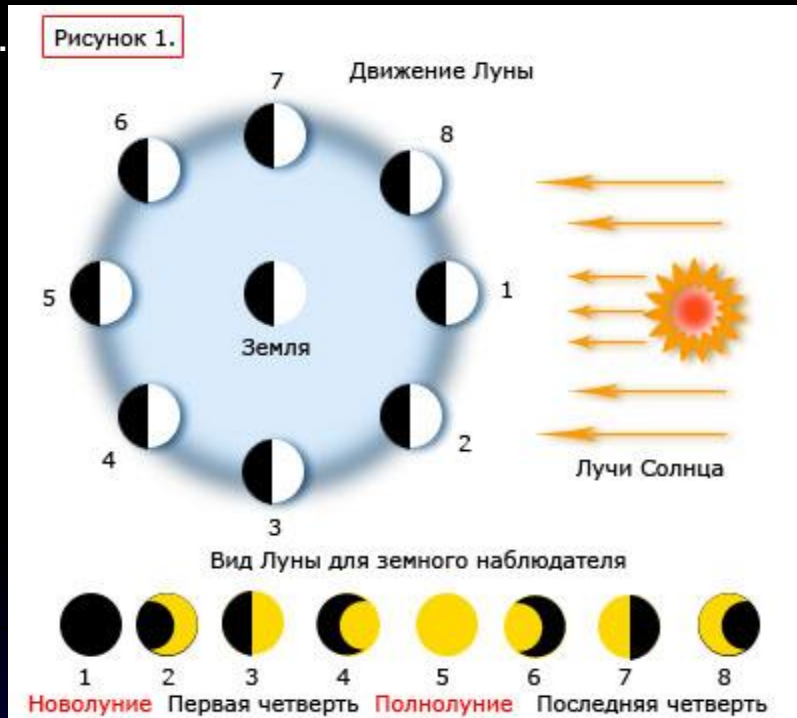

Почему мы видим Луну в разных формах?

Январь 2010

воскресень	понедельни	вторник	среда	четверг	пятница	суббота
					1	2
3	4	5	6	7	8	9
10	11	12	13	14	15	16
17	18	19	20	21	22	23
24	25	26	27	28	29	30
31						

Из своих наблюдений я сделал вывод, что в январе полнолуние наступило 29 числа и продлилось 3 ночи (с 29.01. по 31.01), в феврале с 27 числа и продлилось 2 (с 27.02. по 28.02)