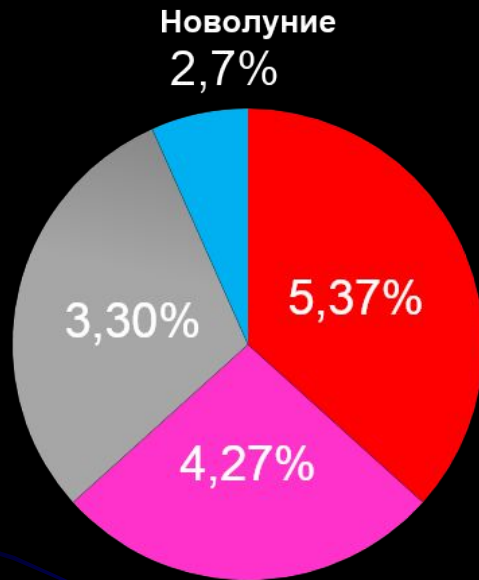

Влияние Луны на успешность обучения

- Мы считаем, что в полнолуние не следует планировать серьёзных контрольных работ.