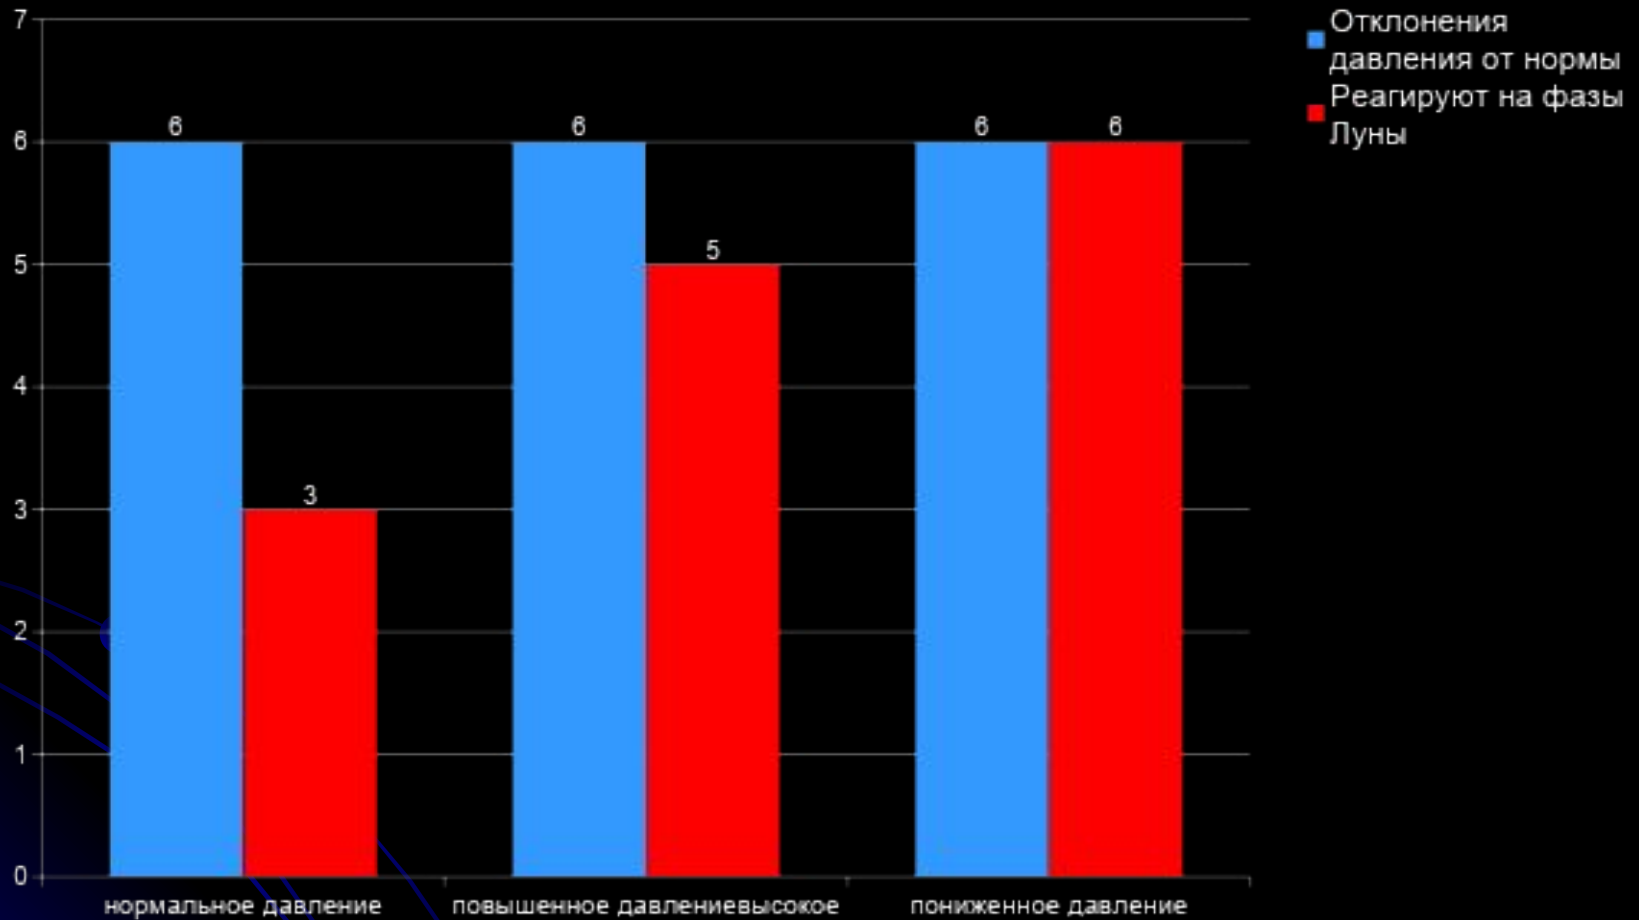

«Влияние Луны на рост растений»

- Я сделал вывод, что Луна оказывает сильное влияние на прорастание семян и на рост растений.

Образец №1
8 декабря
Фаза Луны: 3
четверть (убывающая
Луна).

Образец №2
16 декабря
Фаза Луны: Новолуние

Образец №3
22 января.
Фаза Луны: 1 четверть
(растущая Луна).

Влияние фаз Луны на самочувствие человека

Влияние Луны на успешность обучения

- Мы считаем, что в полнолуние не следует планировать серьёзных контрольных работ.