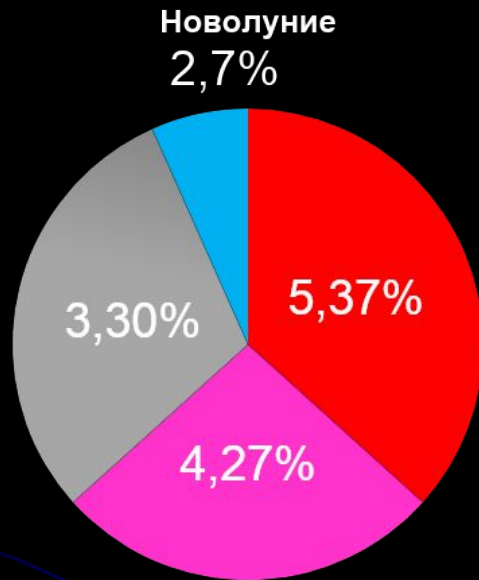

«Влияние Луны на рост растений»

- Я сделал вывод, что Луна оказывает сильное влияние на прорастание семян и на рост растений.

Образец №1
8 декабря
Фаза Луны: 3
четверть (убывающая
Луна).

Образец №2
16 декабря
Фаза Луны: Новолуние

Образец №3
22 января.
Фаза Луны: 1 четверть
(растущая Луна).

Влияние фаз Луны на самочувствие человека

Влияние Луны на успешность обучения

- Мы считаем, что в полнолуние не следует планировать серьёзных контрольных работ.