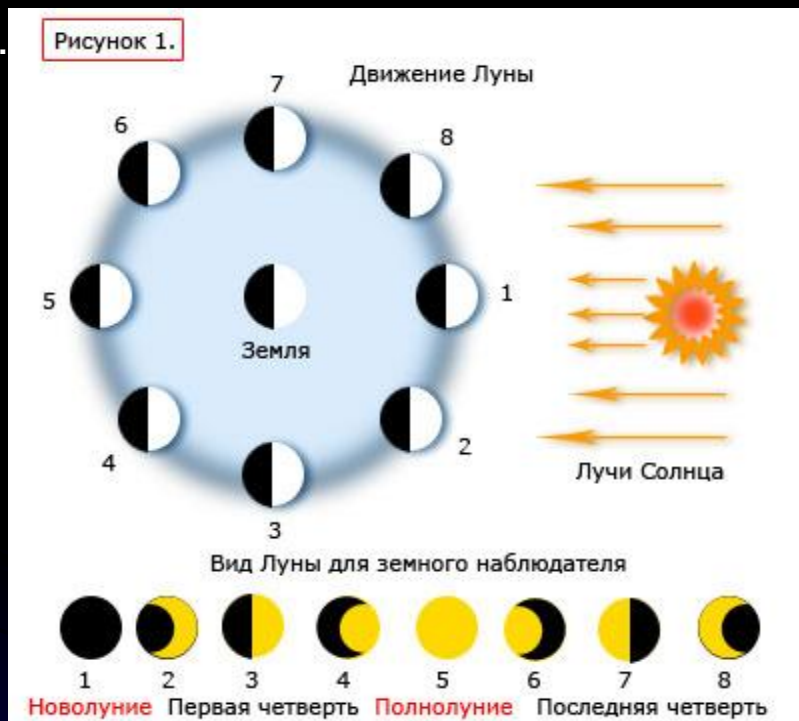

Почему мы видим Луну в разных формах?

Январь 2010

воскресень	понедельни	вторник	среда	четверг	пятница	суббота
					1	2
3	4	5	6	7	8	9
10	11	12	13	14	15	16
17	18	19	20	21	22	23
24	25	26	27	28	29	30
31						

Из своих наблюдений я сделал вывод, что в январе полнолуние наступило 29 числа и продлилось 3 ночи (с 29.01. по 31.01), в феврале с 27 числа и продлилось 2 (с 27.02. по 28.02)