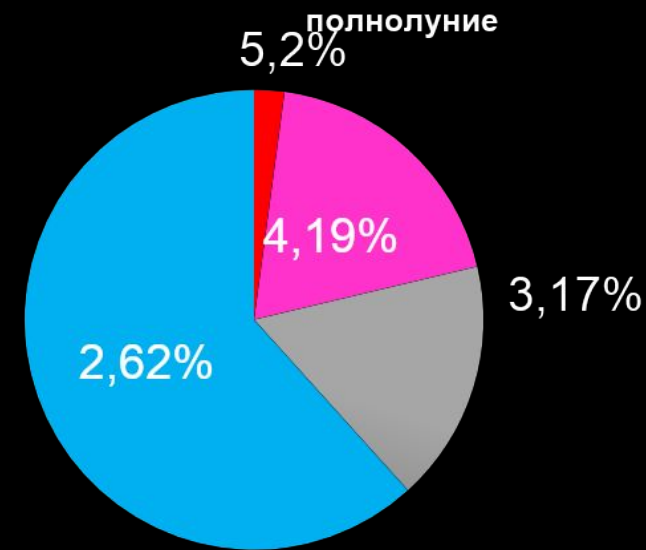

«Влияние Луны на рост растений»

- Я сделал вывод, что Луна оказывает сильное влияние на прорастание семян и на рост растений.

Образец №1
8 декабря
Фаза Луны: 3
четверть (убывающая
Луна).

Образец №2
16 декабря
Фаза Луны: Новолуние

Образец №3
22 января.
Фаза Луны: 1 четверть
(растущая Луна).

Влияние фаз Луны на самочувствие человека

Влияние Луны на успешность обучения

- Мы считаем, что в полнолуние не следует планировать серьёзных контрольных работ.