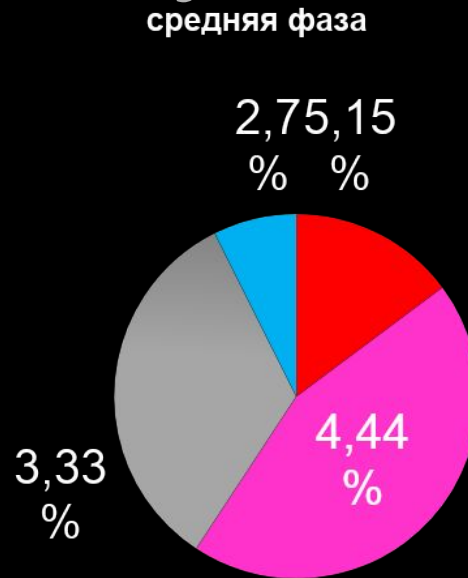

«Влияние Луны на рост растений»

- Я сделал вывод, что Луна оказывает сильное влияние на прорастание семян и на рост растений.

Образец №1
8 декабря
Фаза Луны: 3
четверть (убывающая
Луна).

Образец №2
16 декабря
Фаза Луны: Новолуние

Образец №3
22 января.
Фаза Луны: 1 четверть
(растущая Луна).

Влияние фаз Луны на самочувствие человека

Влияние Луны на успешность обучения

- Мы считаем, что в полнолуние не следует планировать серьёзных контрольных работ.