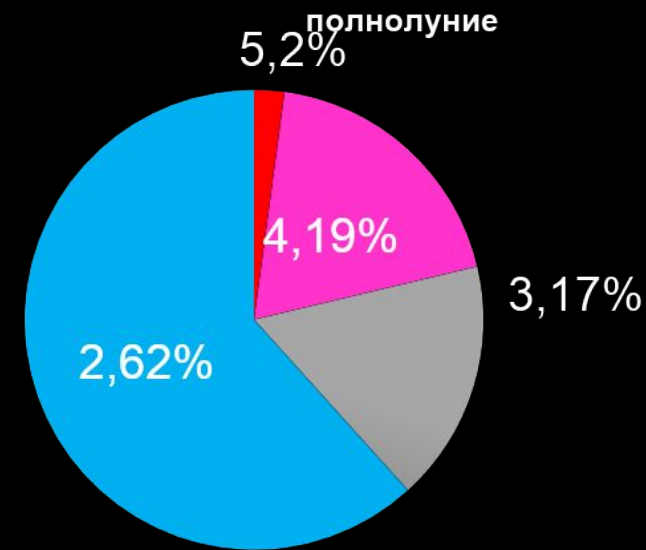

Влияние Луны на успешность обучения

- Мы считаем, что в полнолуние не следует планировать серьёзных контрольных работ.