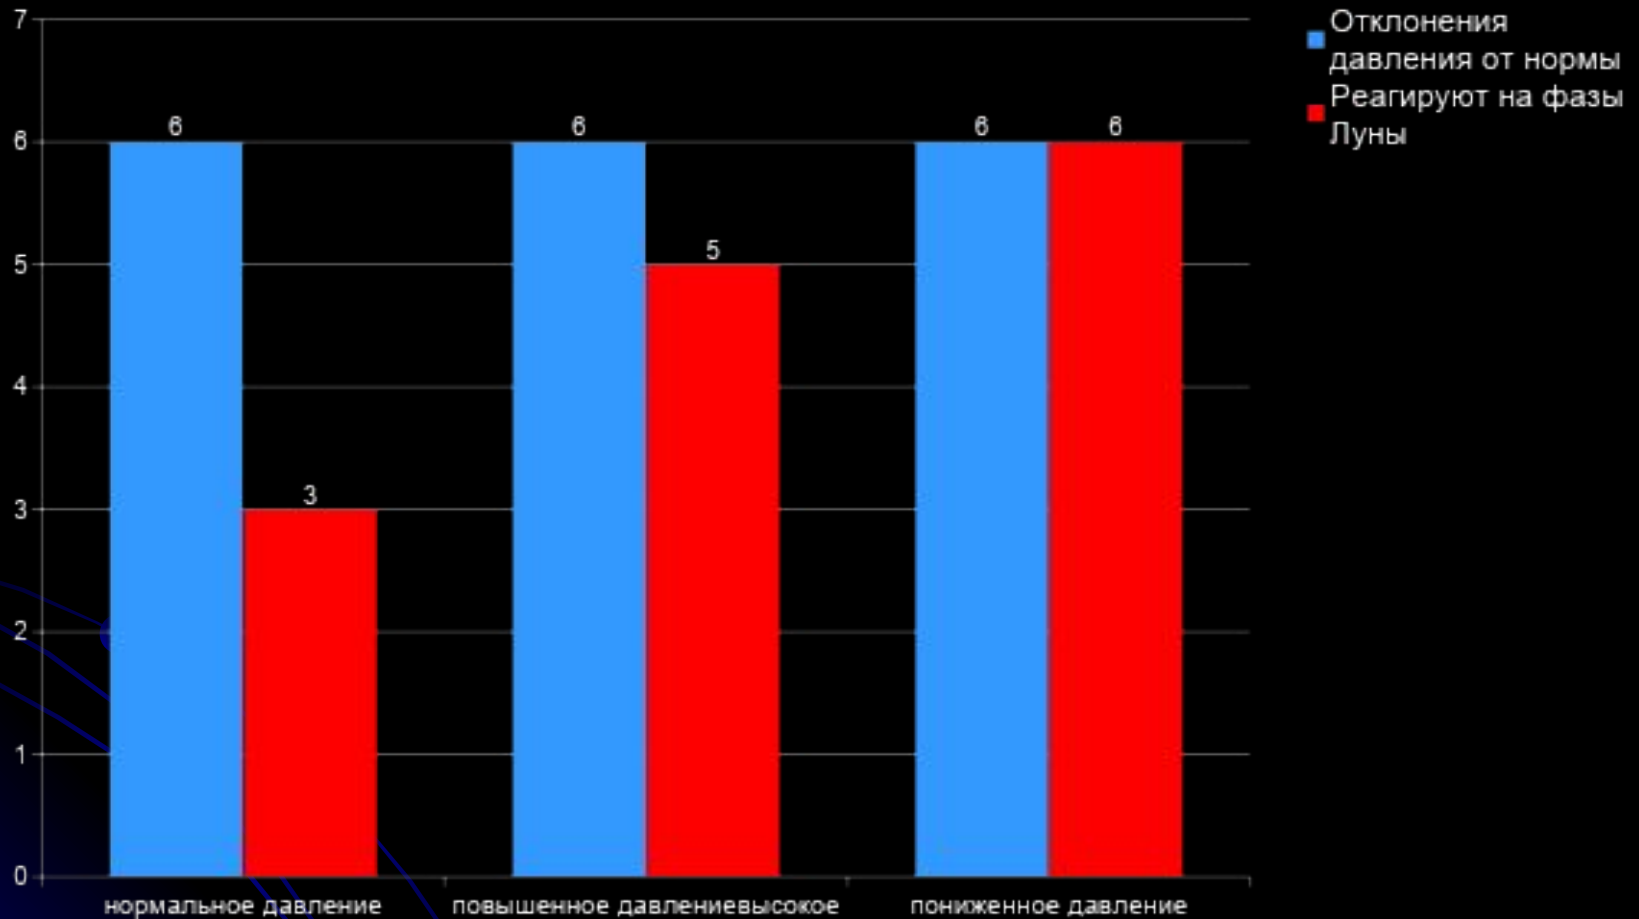

Влияние фаз Луны на самочувствие человека