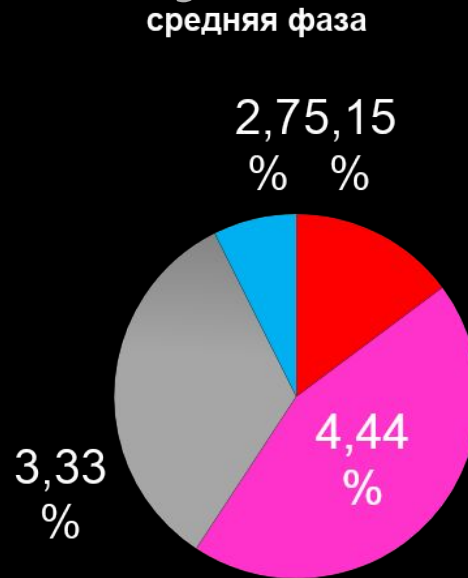

Влияние Луны на успешность обучения

- Мы считаем, что в полнолуние не следует планировать серьёзных контрольных работ.