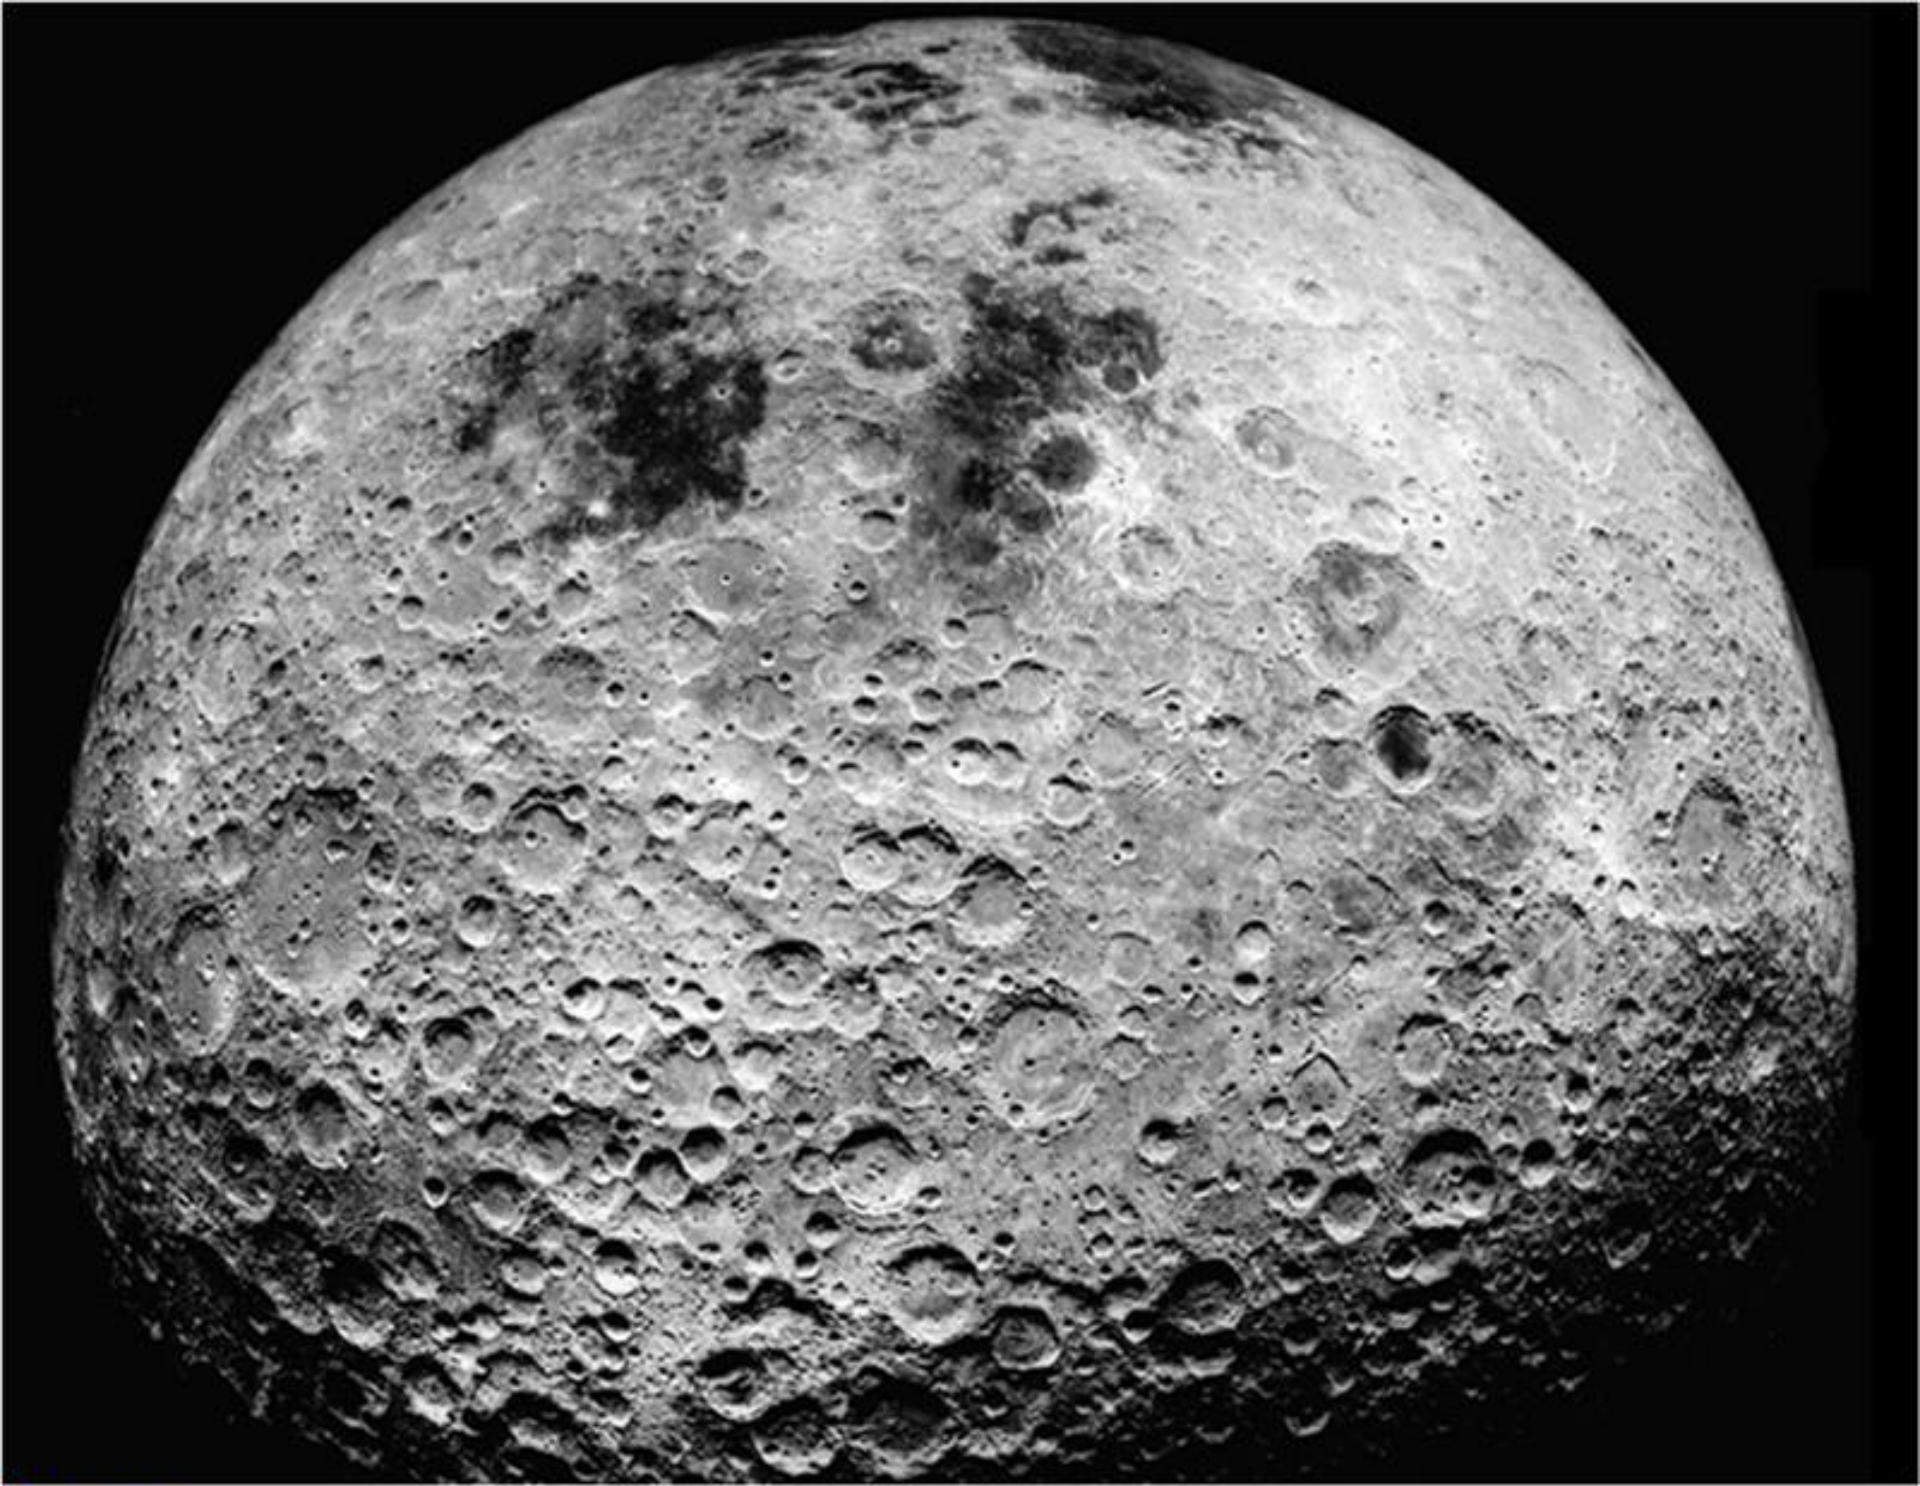

**ЛУНА – СПУТНИК
ЗЕМЛИ**

ЗНАКОМАЯ ЛУНА.

ПУСТЫННЫЙ

МИР

A photograph of Earth rising over the horizon of the Moon. The Earth is a bright blue and white sphere, partially obscured by the dark, cratered surface of the Moon. The sky is black. The text "СИЛЫ ЛУНЫ" is overlaid in white, bold, sans-serif font in the center of the image.

И

ПЕЩЕРЫ

ПРОИСХОЖДЕНИЕ ЛУНЫ

БУДУЩЕЕ ЛУНЫ