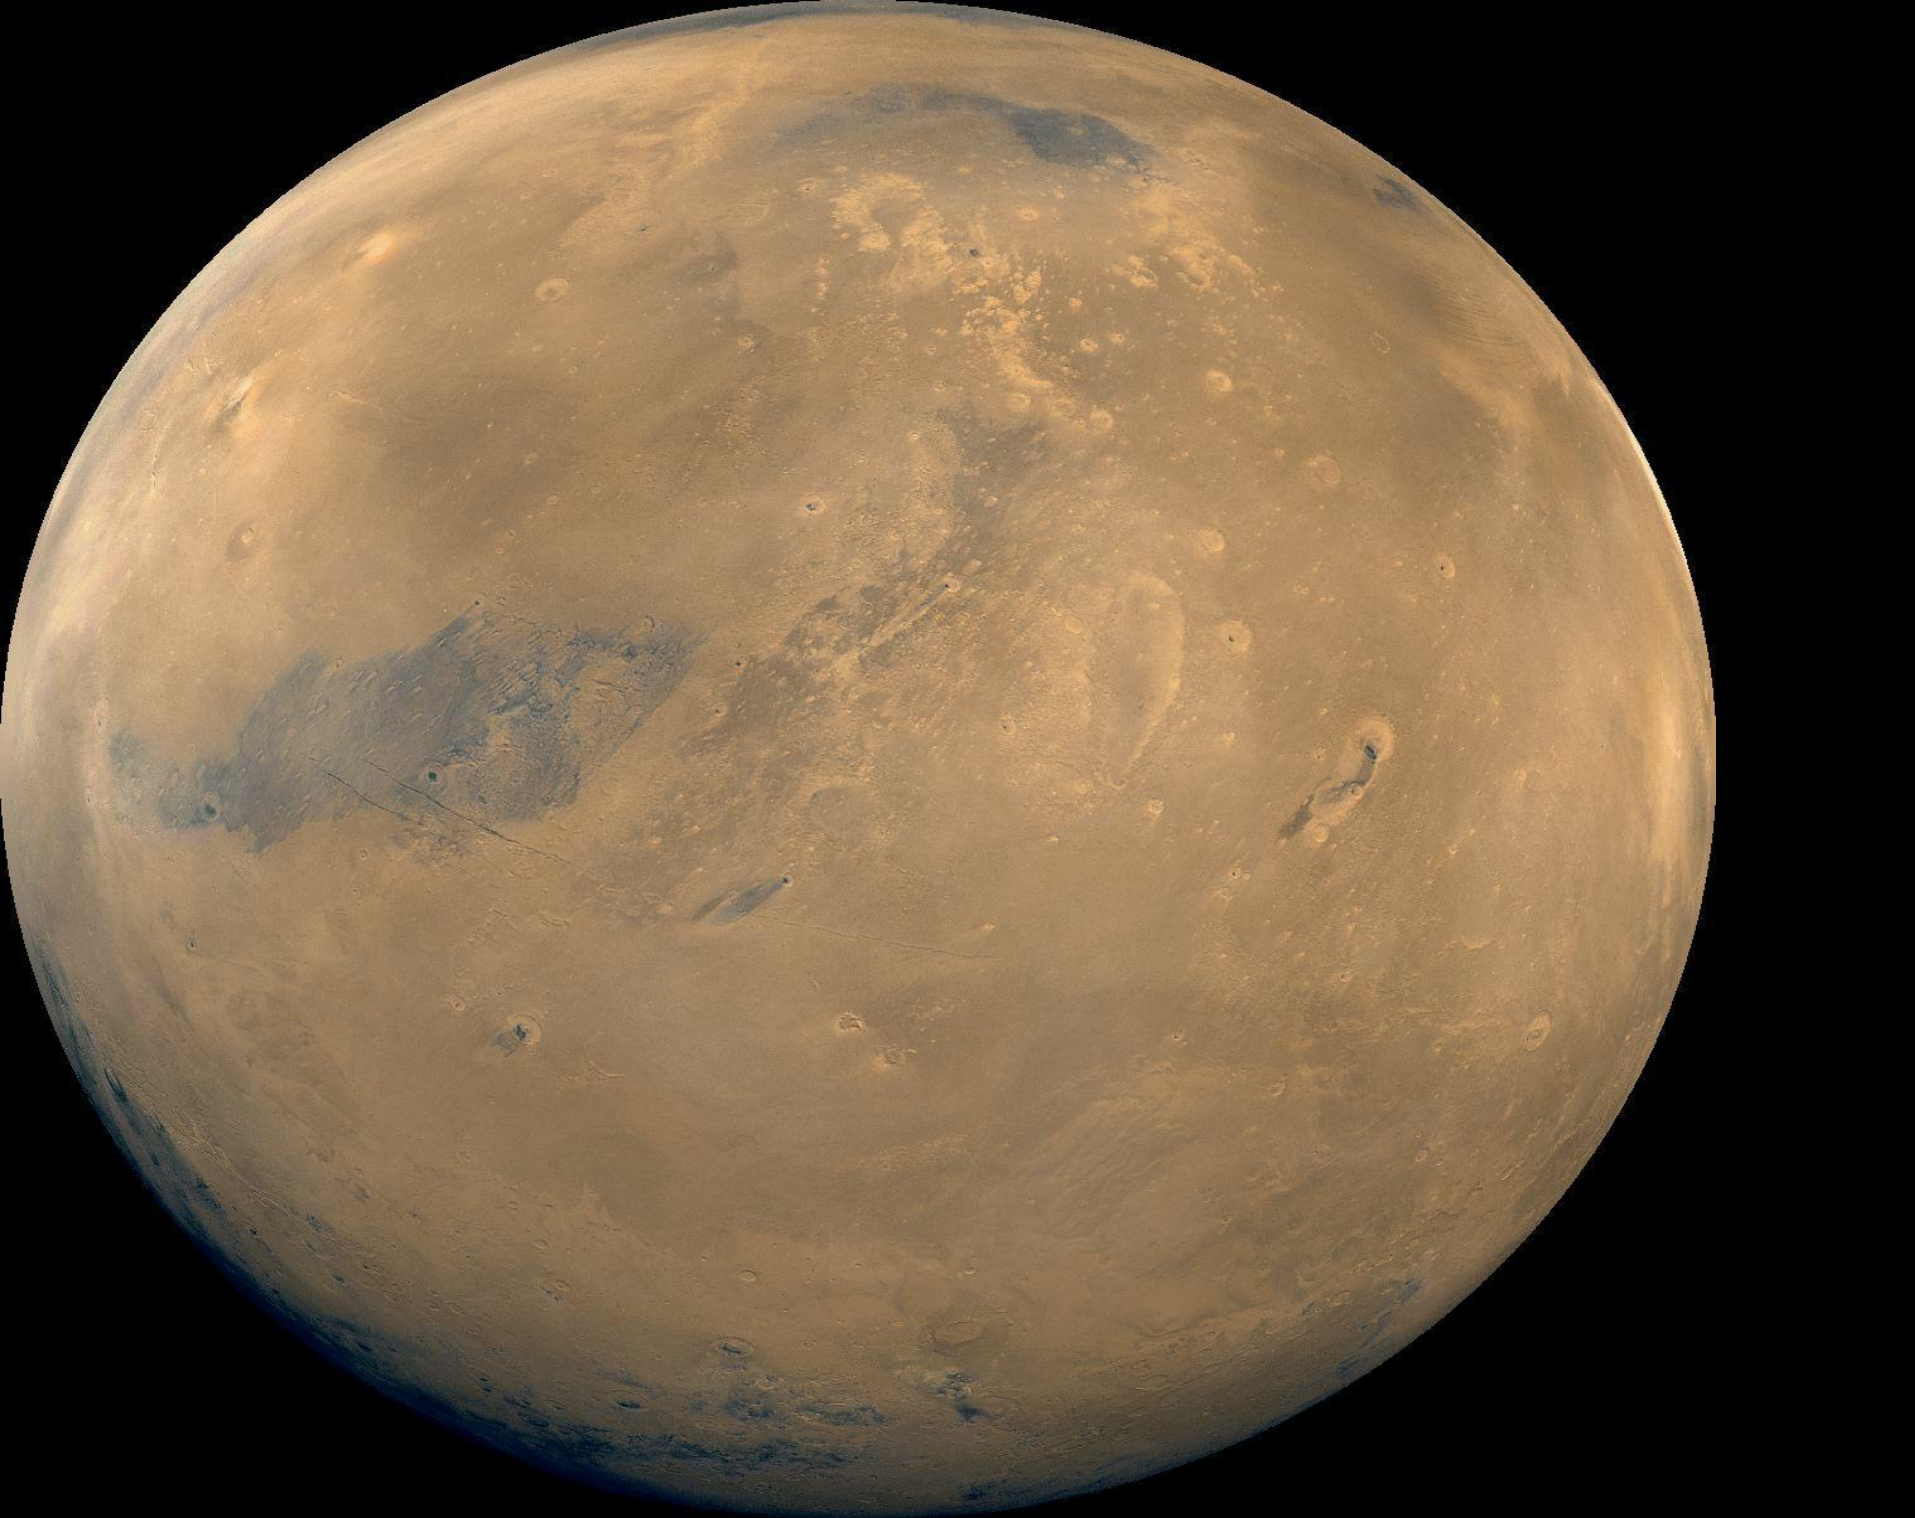

**ЛУНА – СПУТНИК
ЗЕМЛИ**

ЗНАКОМАЯ ЛУНА.

ПУСТЫННЫЙ

МИР

A photograph of Earth as seen from the Moon. The Earth is a large, blue and white sphere rising above the dark, cratered horizon of the Moon. The sky is black. The text "СИЛЫ ЛУНЫ" is overlaid in white on the lunar surface.

Луна
III четверть

Орбита
Луны

ИССЛЕДОВАНИЯ ЛУНЫ

ЛУННЫЕ МОРЯ

И

ВОДА НА ЛУНЕ

КРАТЕРЫ

И

ПЕЩЕРЫ

ПРОИСХОЖДЕНИЕ ЛУНЫ

БУДУЩЕЕ ЛУНЫ