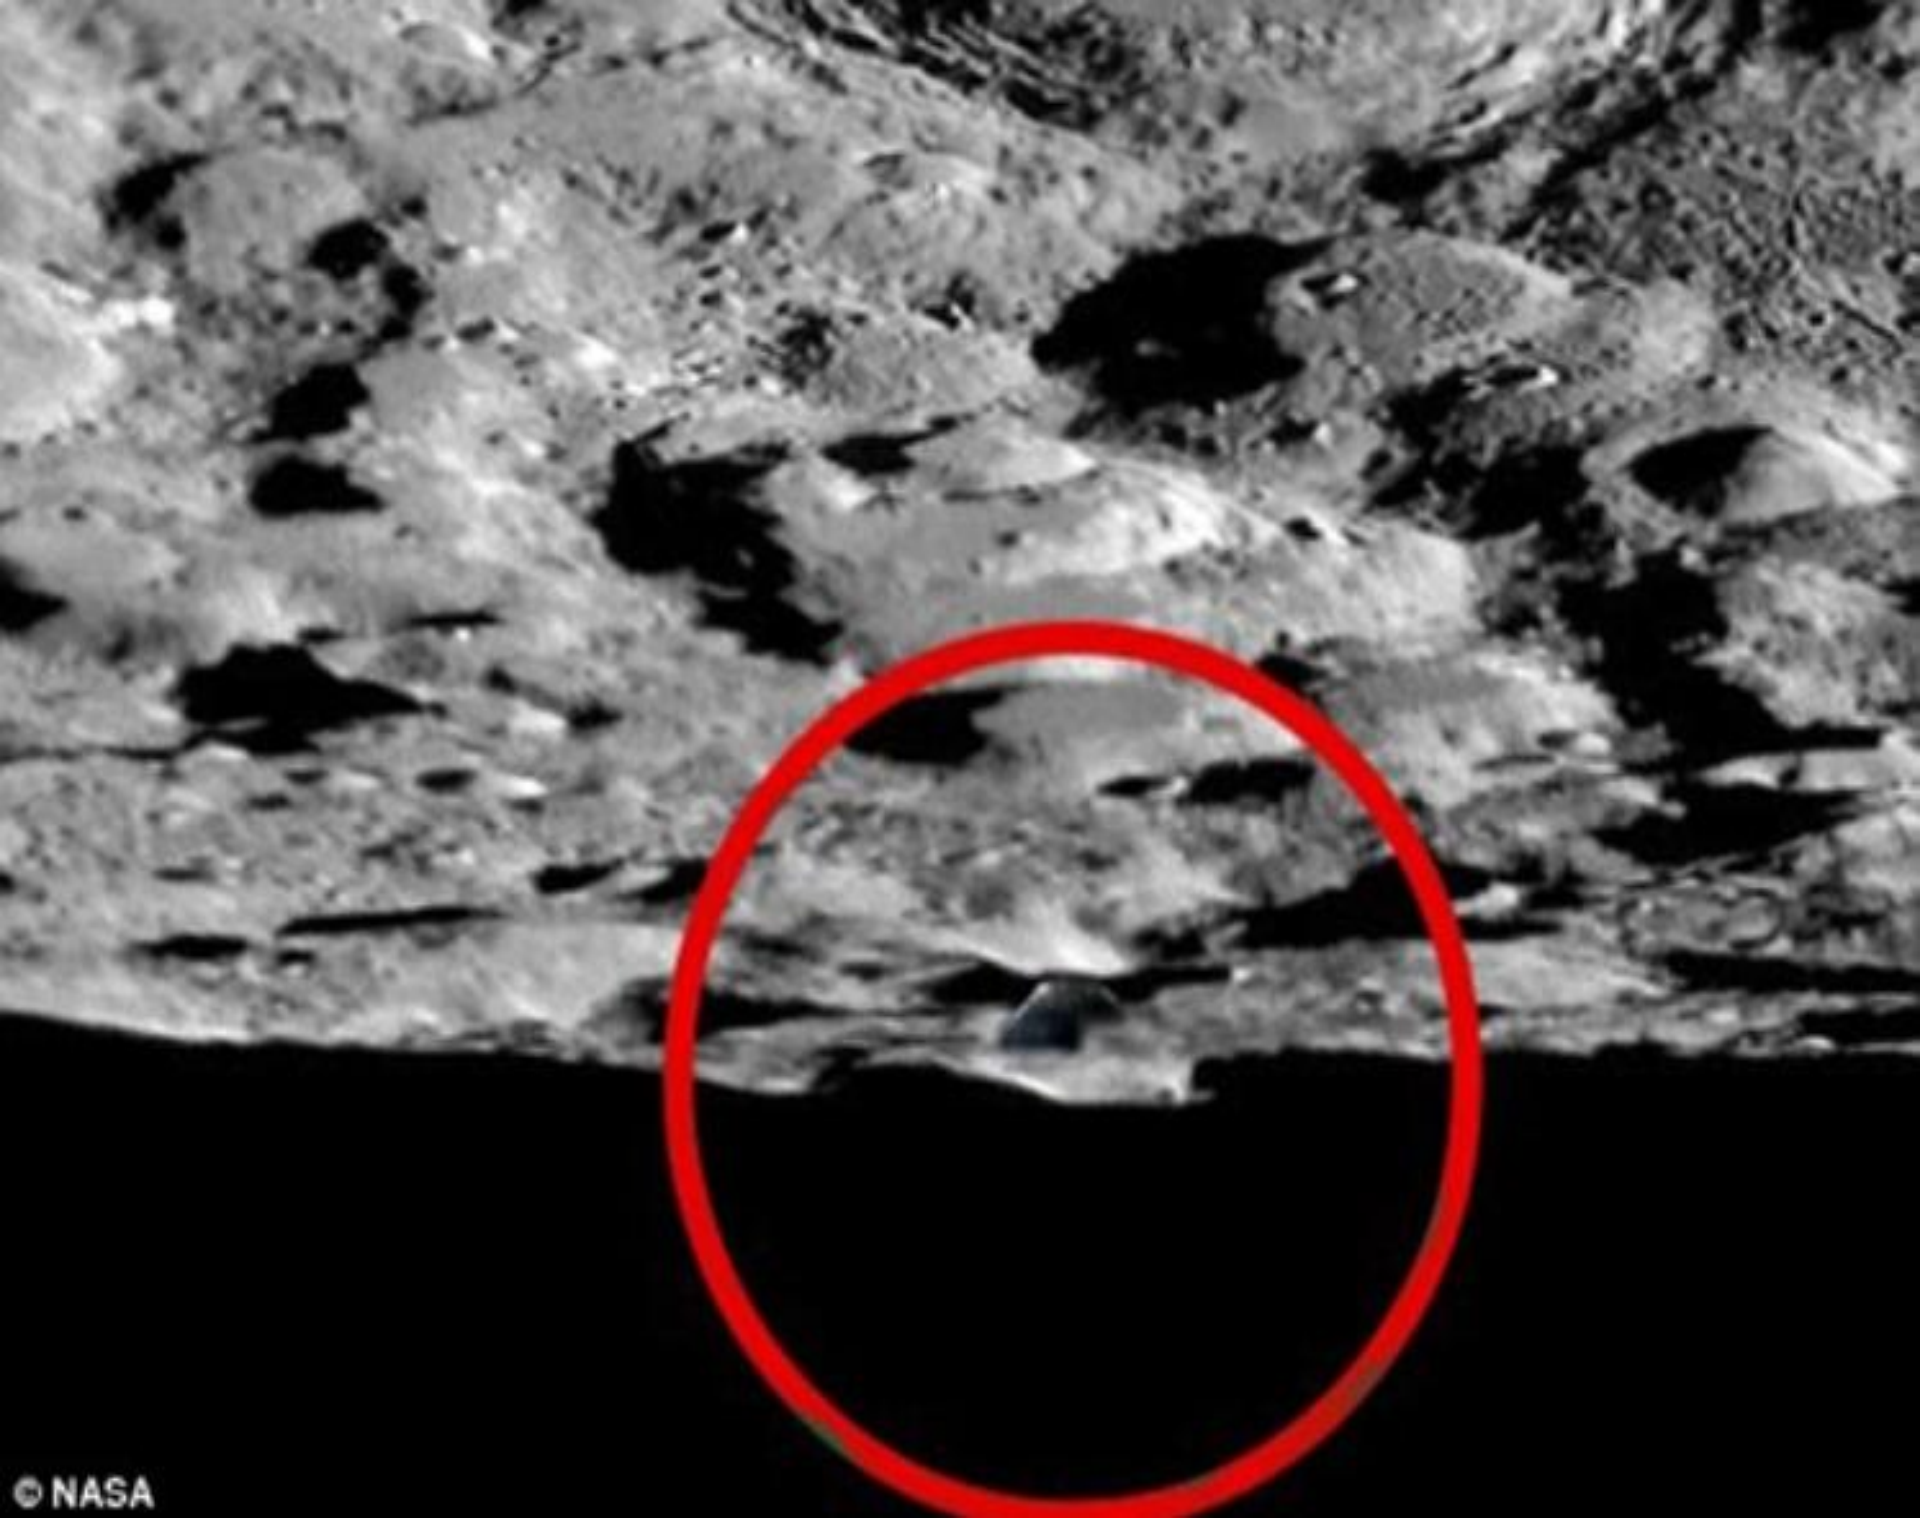

**ЛУНА – СПУТНИК
ЗЕМЛИ**

ЗНАКОМАЯ ЛУНА.

ПУСТЫННЫЙ

МИР

A photograph of Earth as seen from the Moon. The Earth is a large, blue and white sphere rising above the dark, cratered horizon of the Moon. The sky is black. The text "СИЛЫ ЛУНЫ" is overlaid in white on the lunar surface.

Луна
III четверть

Орбита
Луны

ИССЛЕДОВАНИЯ ЛУНЫ

ЛУННЫЕ МОРЯ

И

ВОДА НА ЛУНЕ

КРАТЕРЫ

И

ПЕЩЕРЫ

ПРОИСХОЖДЕНИЕ ЛУНЫ

БУДУЩЕЕ ЛУНЫ