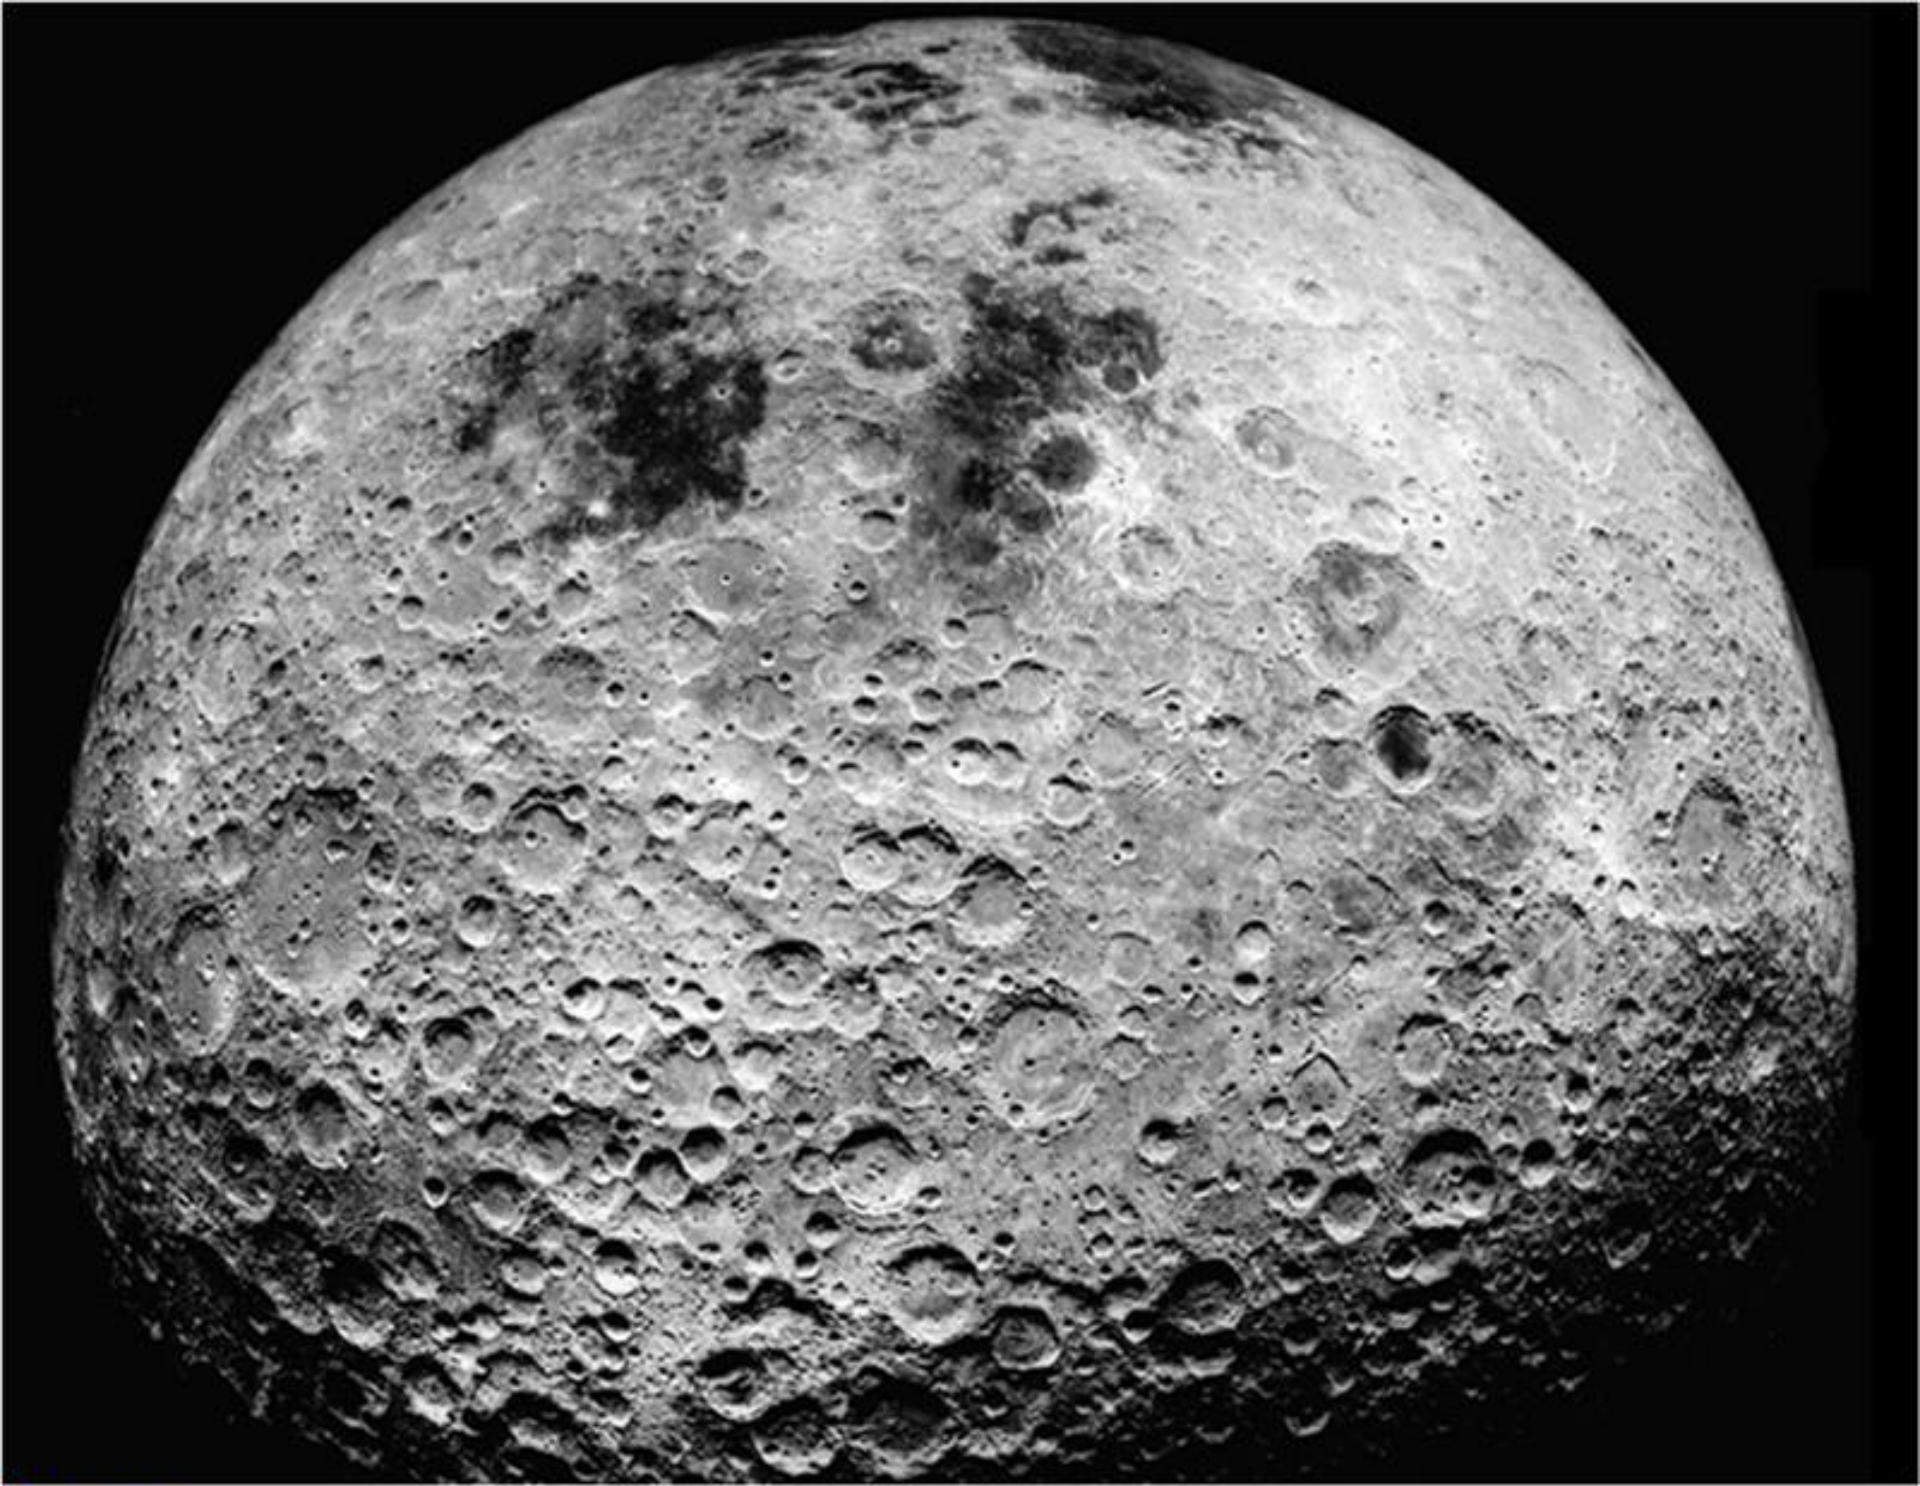

**ЛУНА – СПУТНИК
ЗЕМЛИ**

ЗНАКОМАЯ ЛУНА.

ПУСТЫННЫЙ

МИР

A photograph of Earth as seen from the Moon. The Earth is a large, blue and white sphere rising above the dark, cratered horizon of the Moon. The sky is black. The text "СИЛЫ ЛУНЫ" is overlaid in white on the lunar surface.

Луна
III четверть

Орбита
Луны

ИССЛЕДОВАНИЯ ЛУНЫ

ЛУННЫЕ МОРЯ

И

ВОДА НА ЛУНЕ

КРАТЕРЫ

И

ПЕЩЕРЫ

ПРОИСХОЖДЕНИЕ ЛУНЫ

БУДУЩЕЕ ЛУНЫ