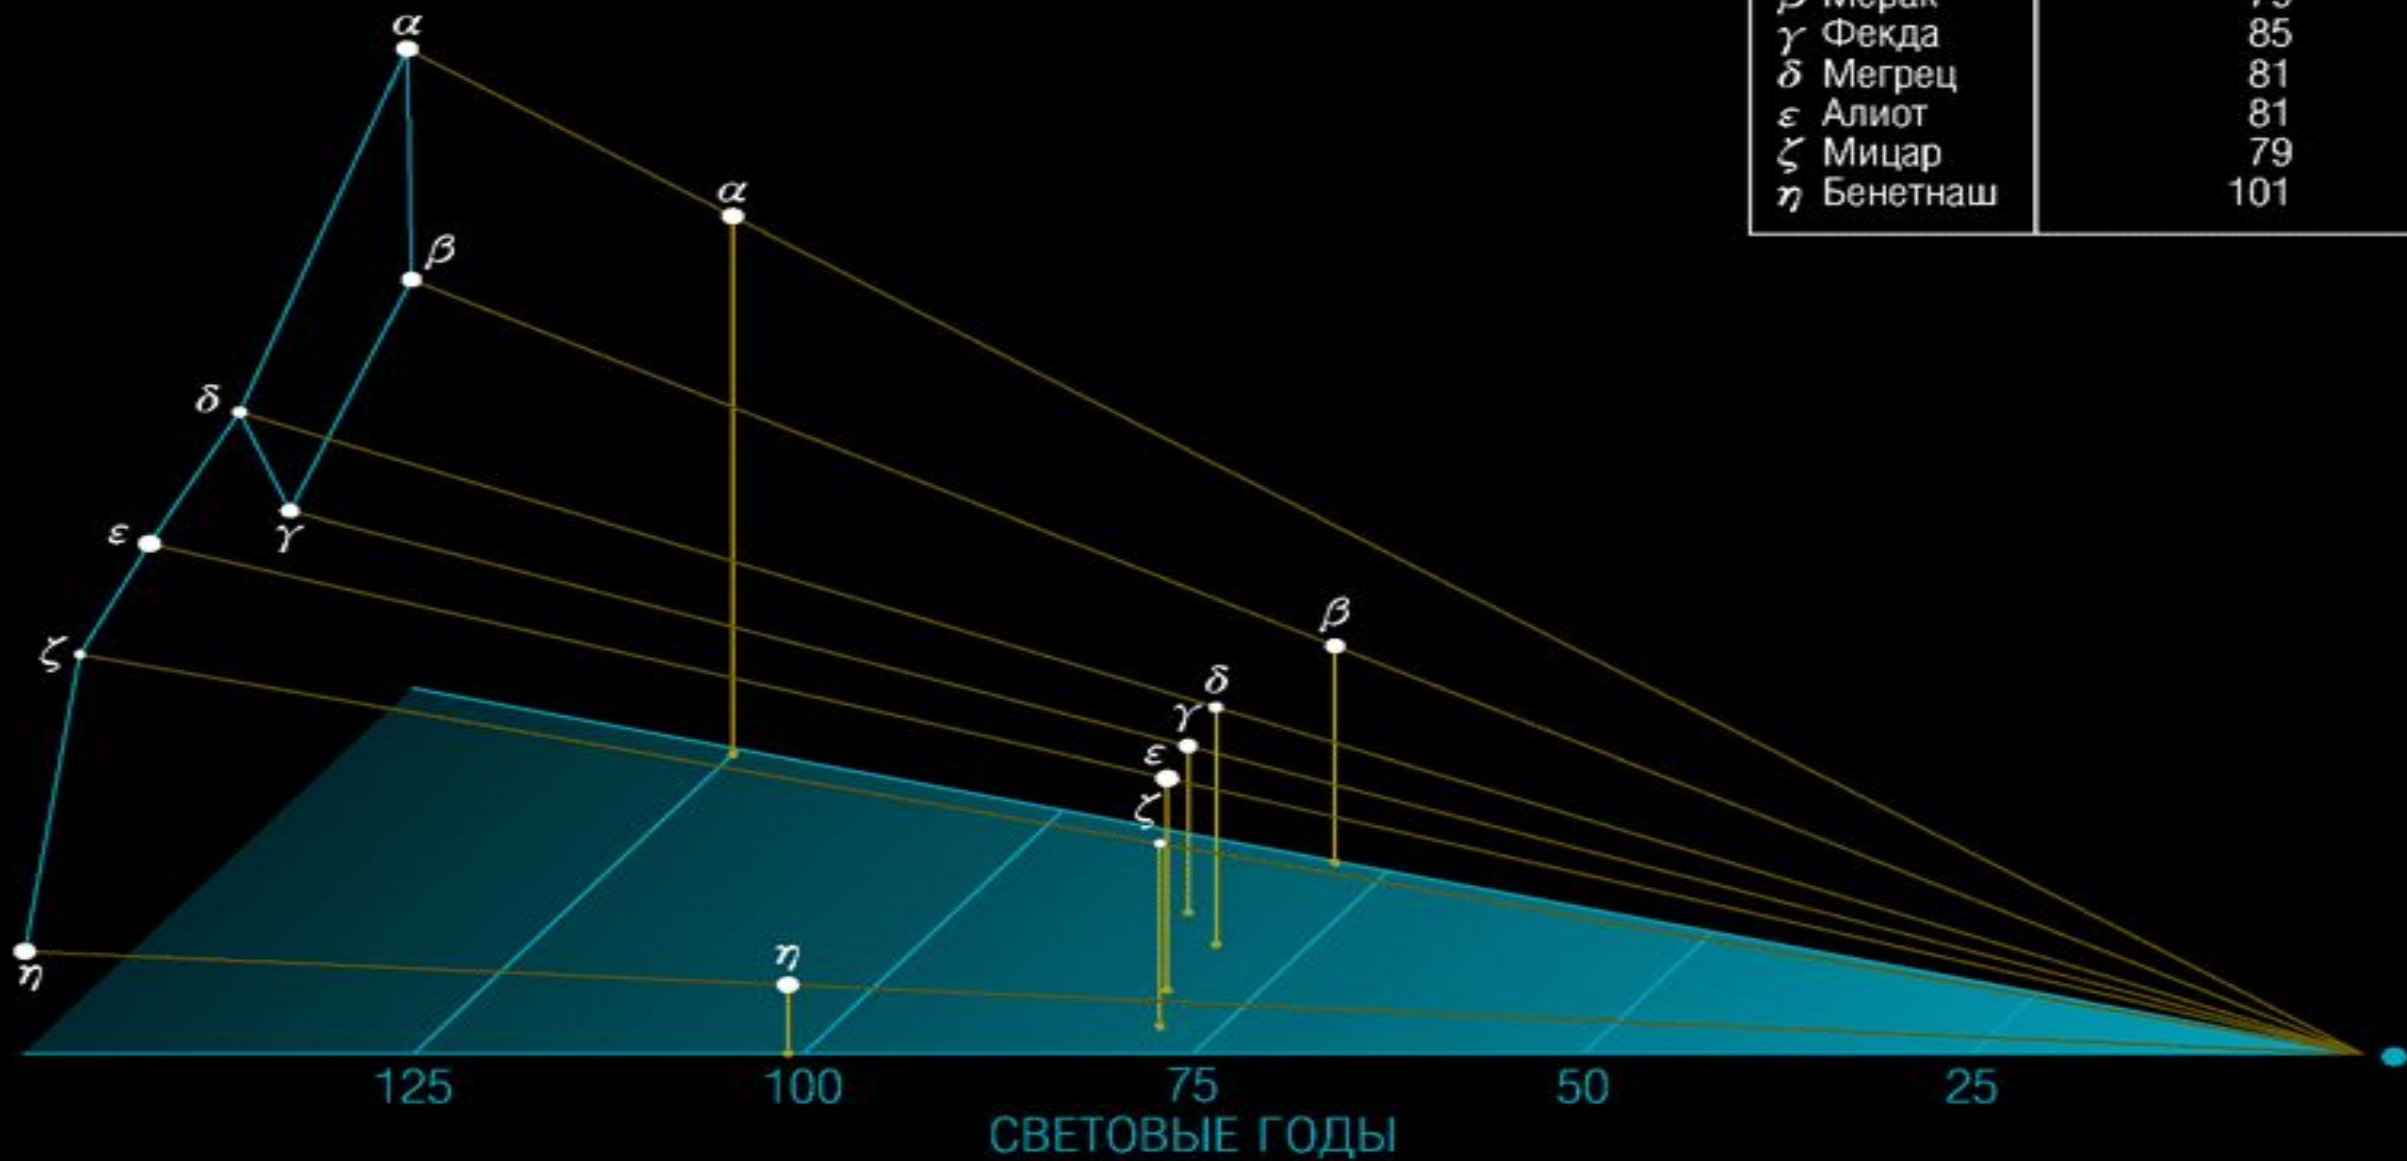

Гончие Псы

Малый Лев

Лев

Рысь

Звезда	Расстояние до Земли (световые годы)
α Дубхе	125
β Мерак	79
γ Фекда	85
δ Мегрец	81
ϵ Алиот	81
ζ Мицар	79
η Бенетнаш	101

Полярная звезда
 α (Polaris)

Малая Медведица
(Ursa Minor)

Большая Медведица
(Ursa Major)

Полярная звезда

Север

Запад

Восток

Юг

**Южный полюс мира.
Суточное вращение
по часовой стрелке.**

**Северный полюс мира.
Суточное вращение
против часовой стрелки.**