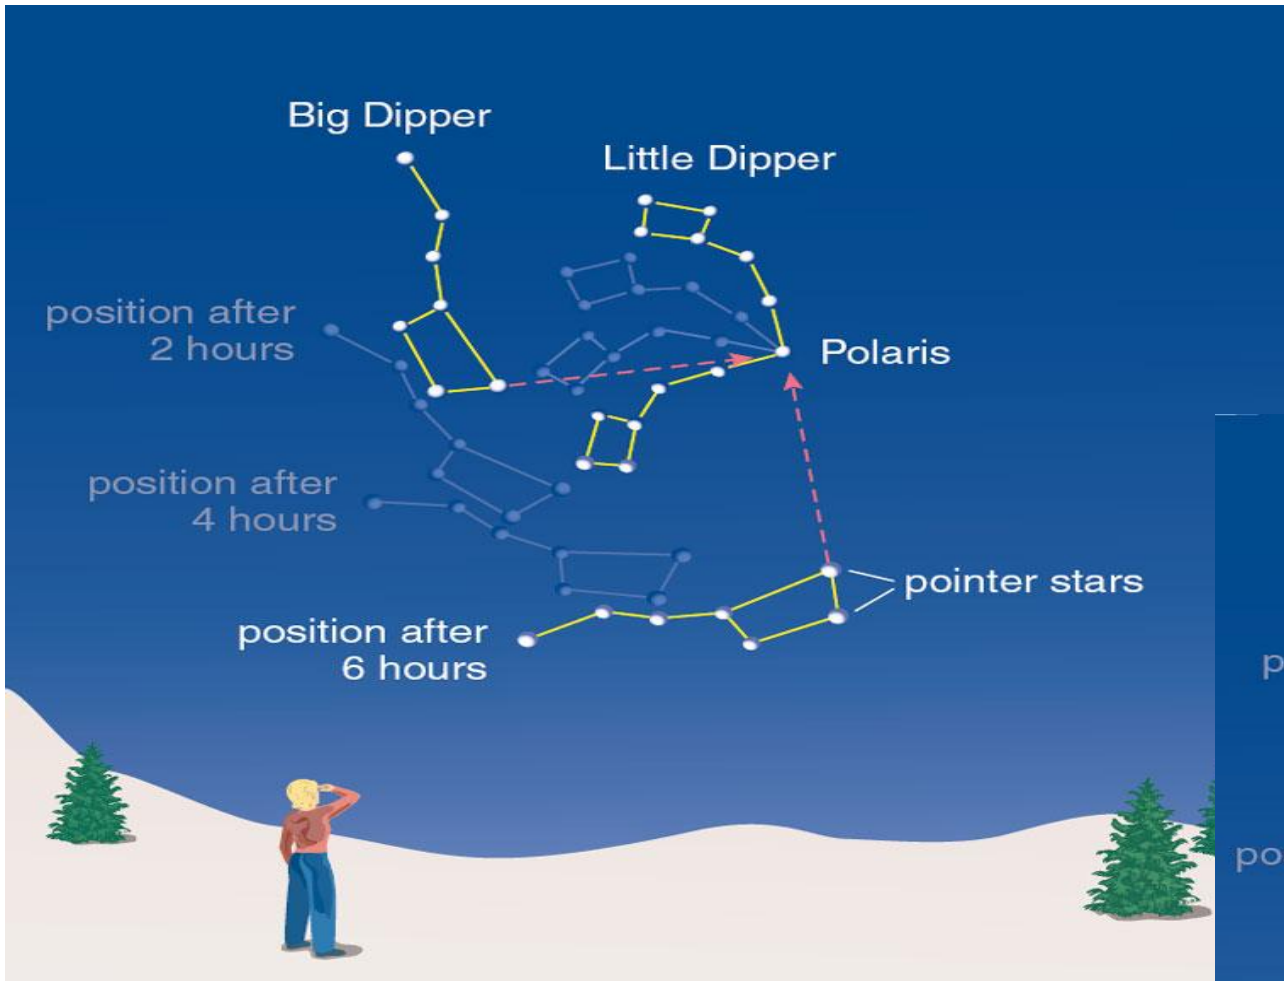

Большая Медведица
(Ursa Major)

Полярная звезда

Север

Запад

Восток

Юг

Южный полюс мира. Суточное вращение по часовой стрелке.

Северный полюс мира. Суточное вращение против часовой стрелки.