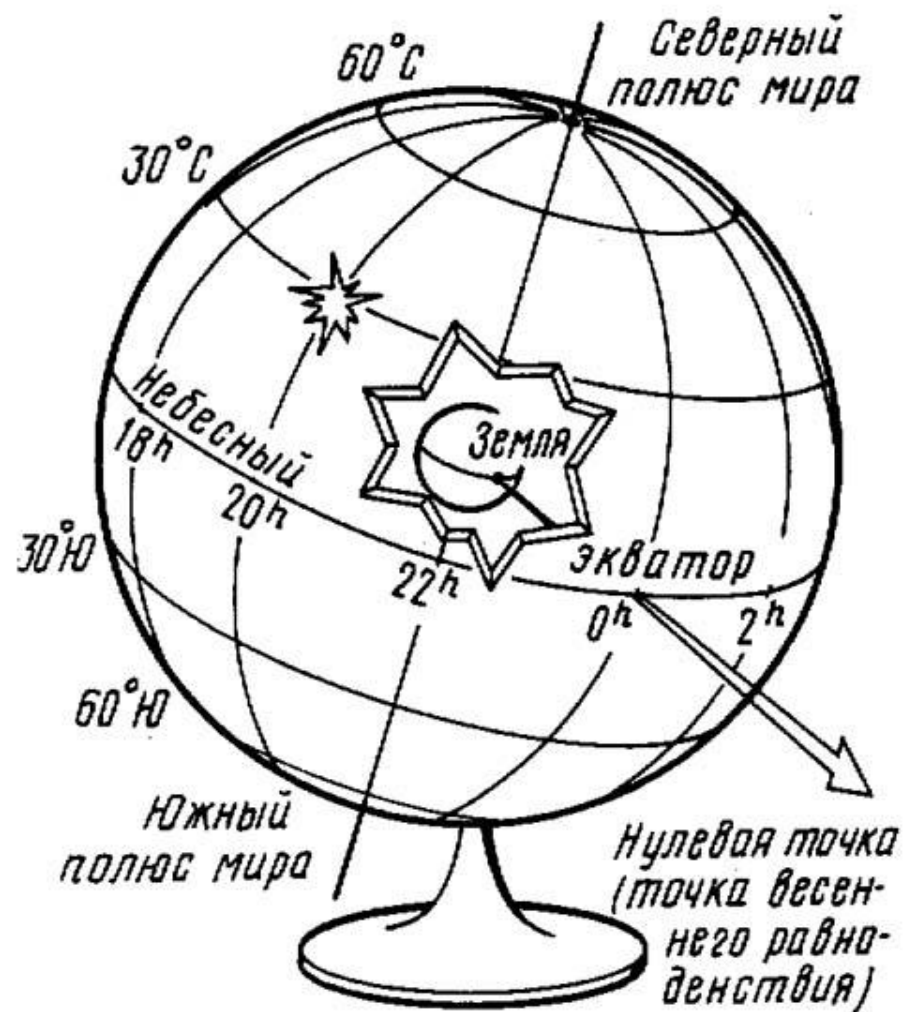

Большая Медведица
(Ursa Major)

Полярная звезда

Север

Запад

Восток

Юг

Южный полюс мира. Суточное вращение по часовой стрелке.

Северный полюс мира. Суточное вращение против часовой стрелки.

*Географические
координаты*

Рис. 1.2. Глобус Земли.

Рис. 1.3. Небесный глобус.

Спасибо за внимание!