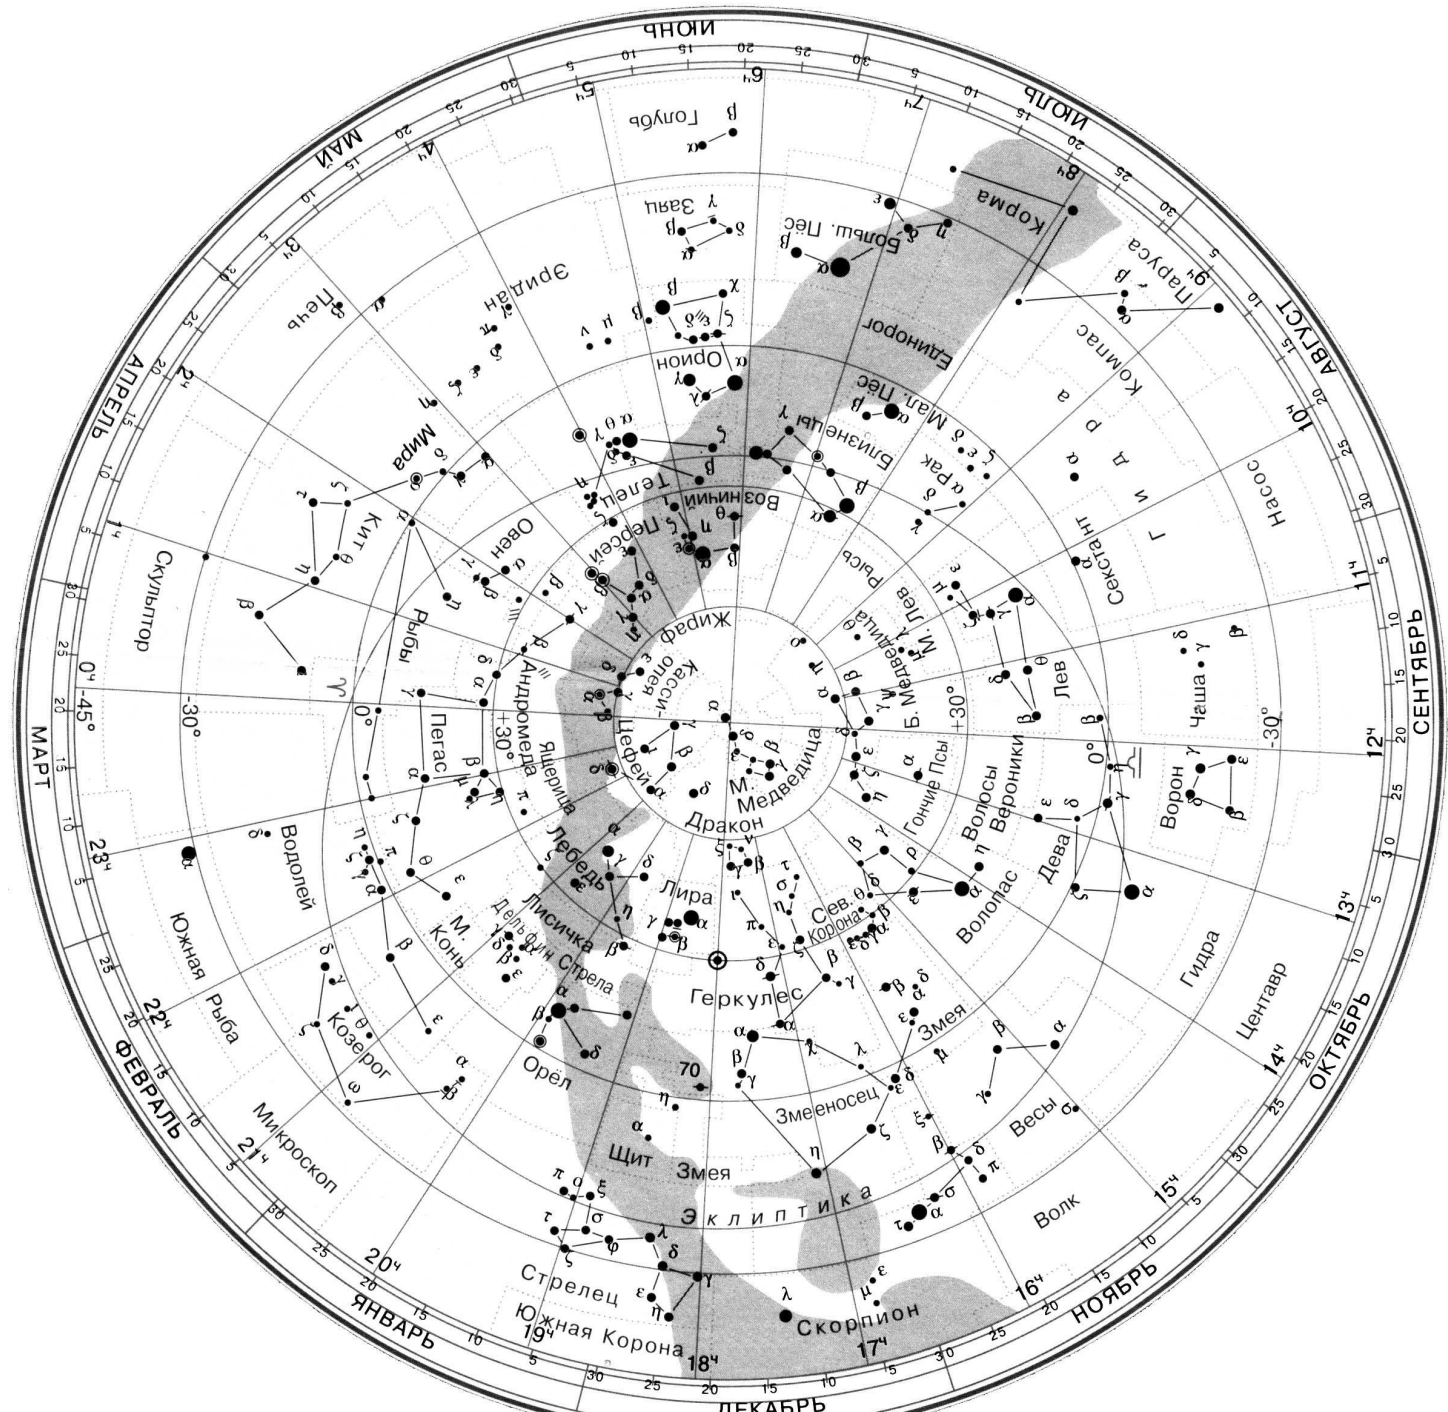

β

Мегрец

Фекда

Большая Медведица

Алиот

δ

Мицар

ε

Гончие Псы

Рысь

Малый Лев

Лев

Звезда	Расстояние до Земли (световые годы)
α Дубхе	125
β Мерак	79
γ Фекда	85
δ Мегрец	81
ϵ Алиот	81
ζ Мицар	79
η Бенетнаш	101

Полярная звезда
 α (Polaris)

Малая Медведица
(Ursa Minor)

Большая Медведица
(Ursa Major)

Полярная звезда

Север

Запад

Восток

Юг

Южный полюс мира. Суточное вращение по часовой стрелке.

Северный полюс мира. Суточное вращение против часовой стрелки.

*Географические
координаты*

Рис. 1.2. Глобус Земли.

Рис. 1.3. Небесный глобус.

Спасибо за внимание!