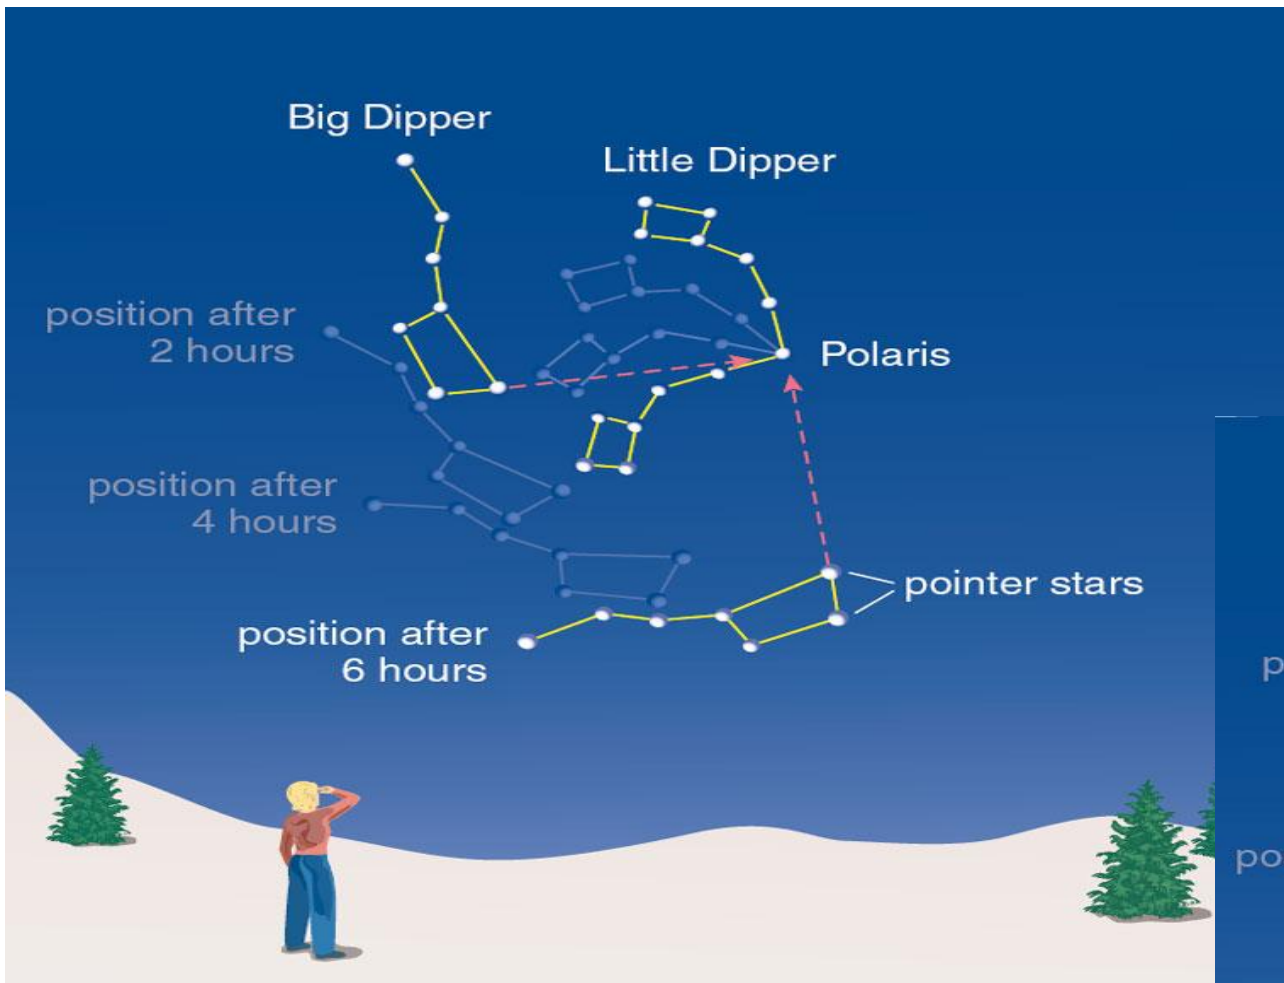

Гончие Псы

Малый Лев

Лев

Рысь

Звезда	Расстояние до Земли (световые годы)
α Дубхе	125
β Мерак	79
γ Фекда	85
δ Мегрец	81
ϵ Алиот	81
ζ Мицар	79
η Бенетнаш	101

Полярная звезда
 α (Polaris)

Малая Медведица
(Ursa Minor)

Большая Медведица
(Ursa Major)

Полярная звезда

Север

Запад

Восток

Юг

**Южный полюс мира.
Суточное вращение
по часовой стрелке.**

**Северный полюс мира.
Суточное вращение
против часовой стрелки.**