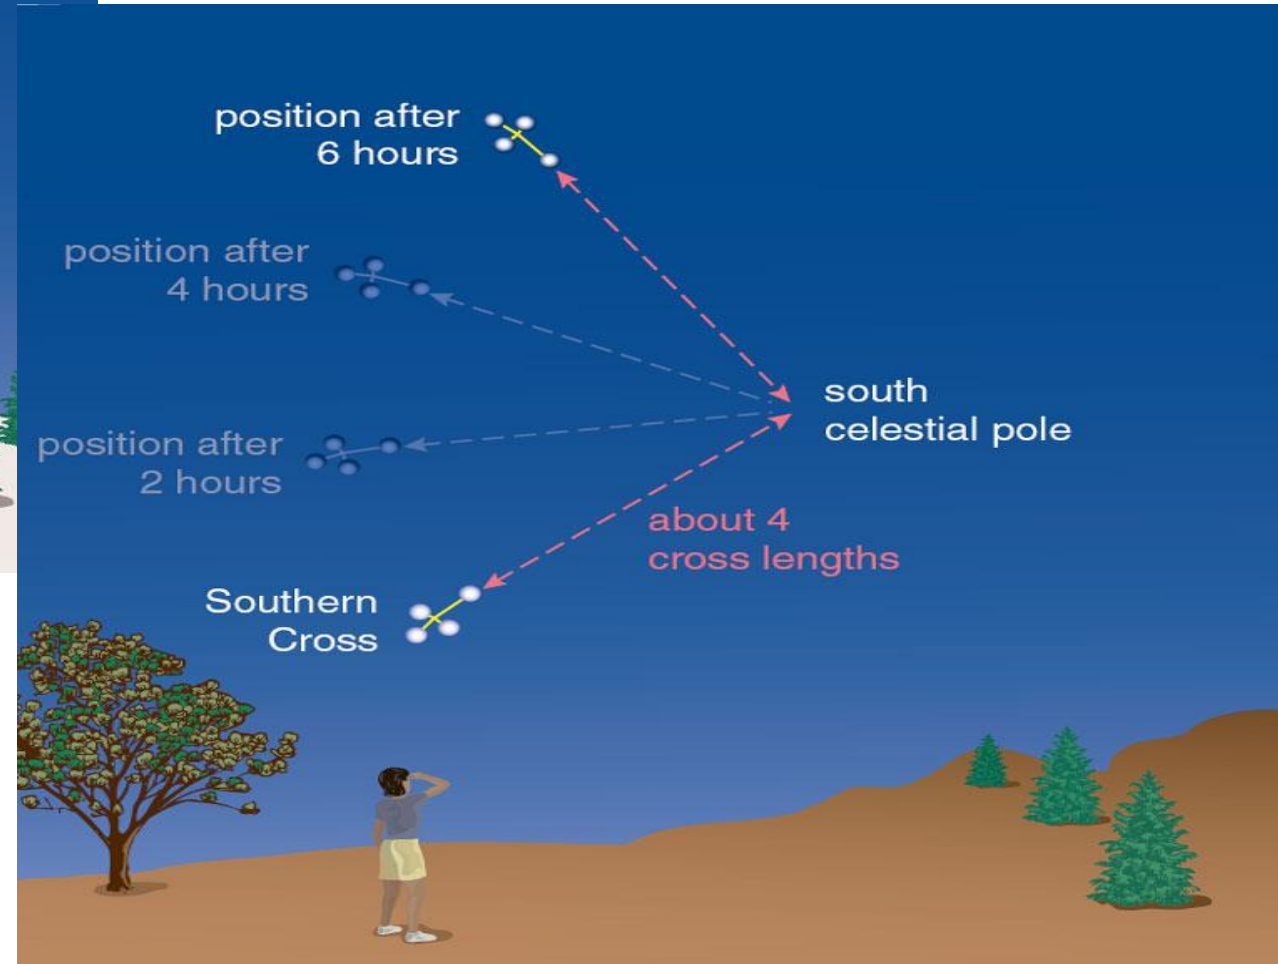

Большая Медведица
(Ursa Major)

Полярная звезда

Север

Запад

Восток

Юг

Южный полюс мира. Суточное вращение по часовой стрелке.

Северный полюс мира. Суточное вращение против часовой стрелки.