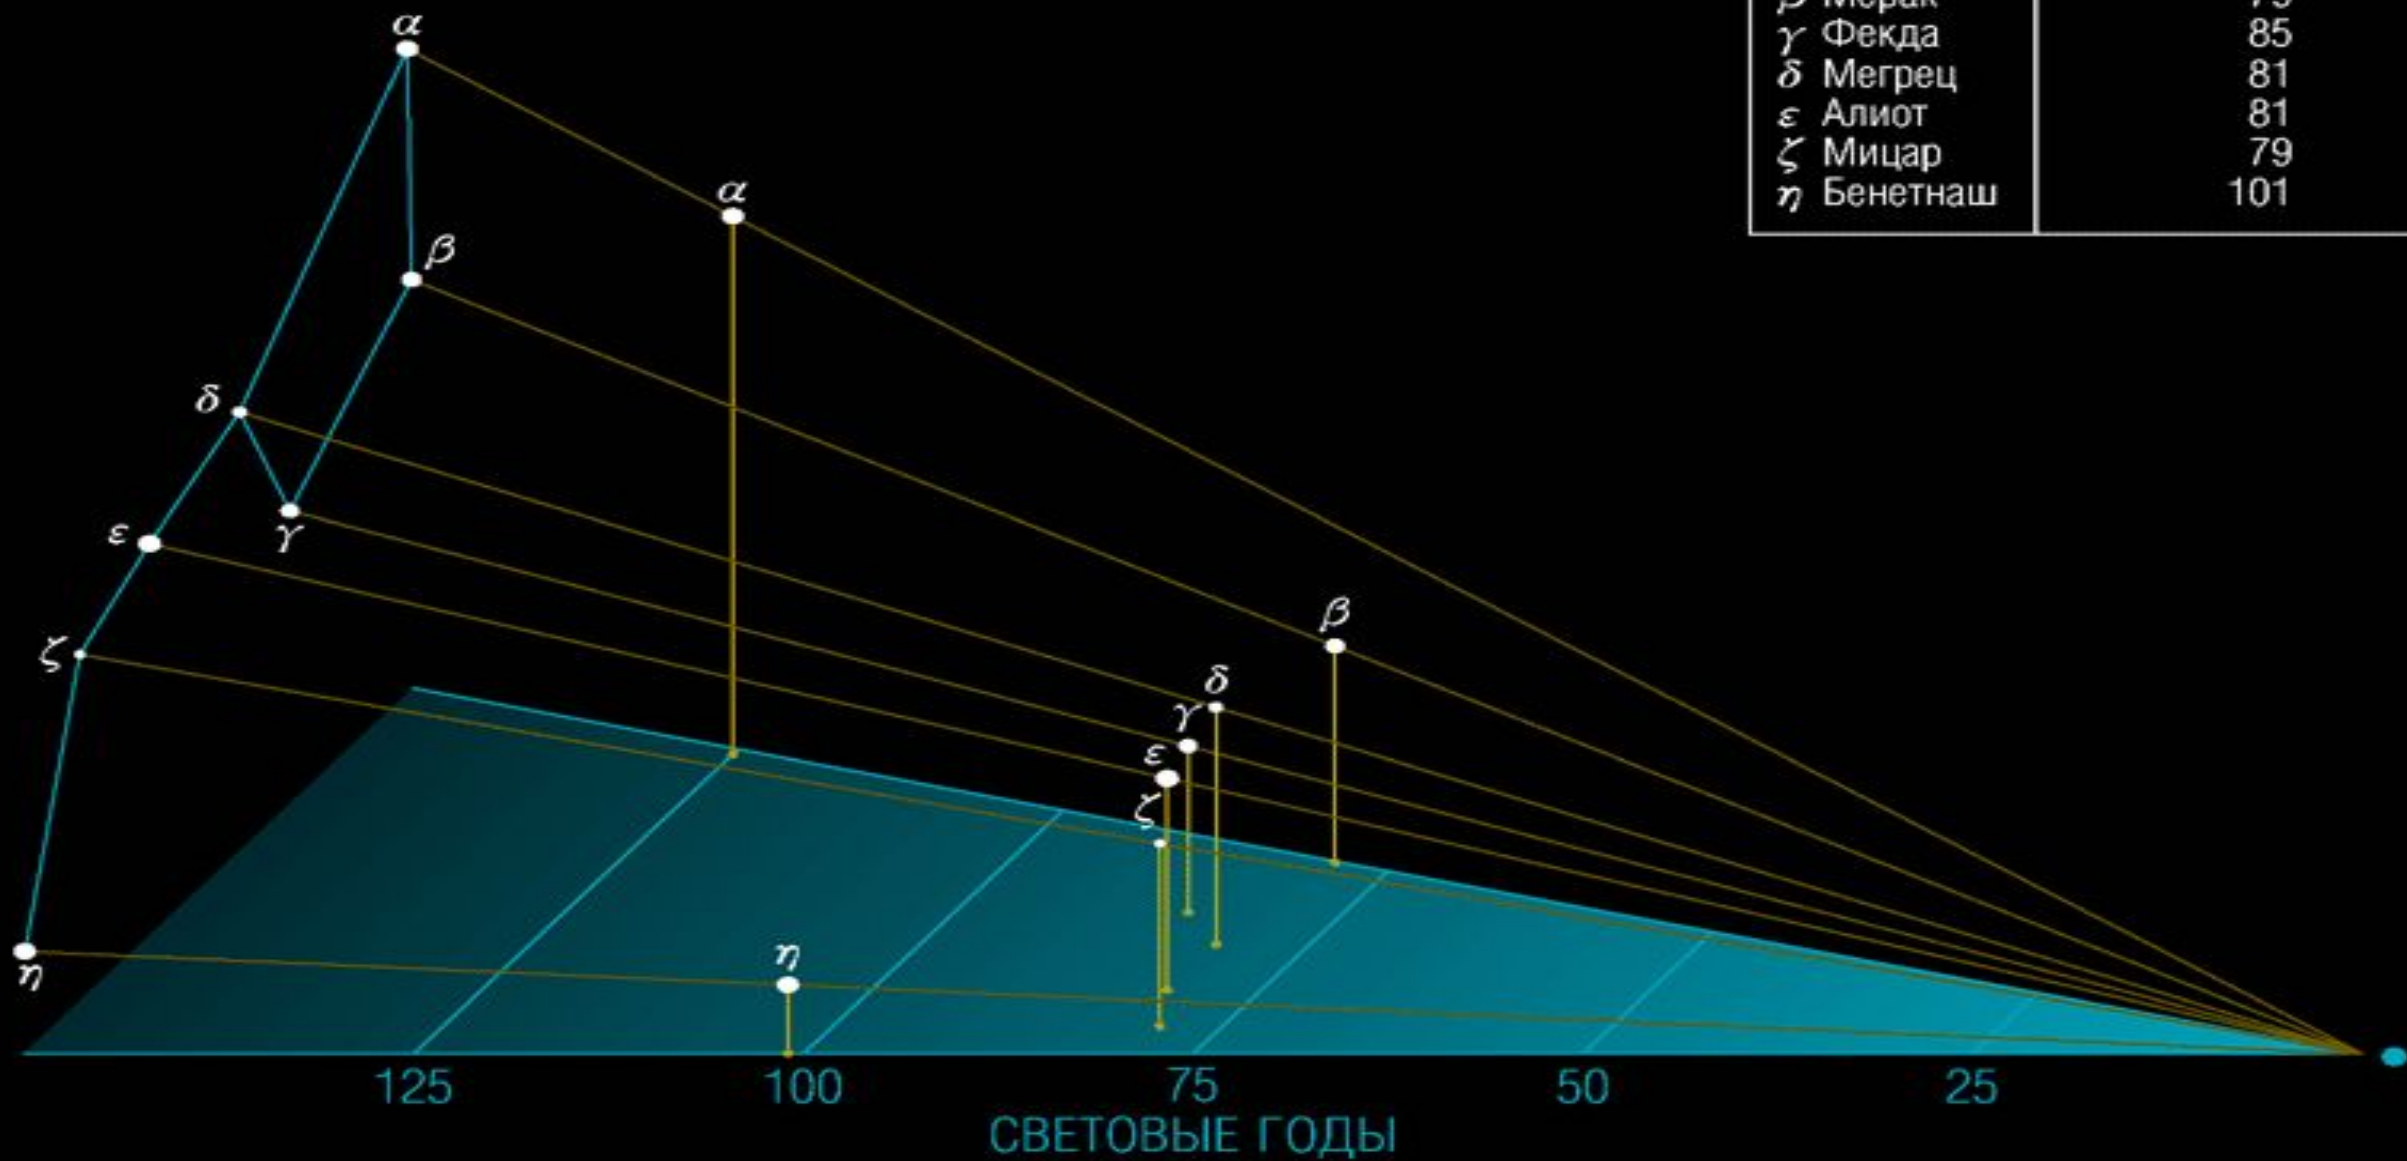

Гончие Псы

Рысь

Малый Лев

Лев

Звезда	Расстояние до Земли (световые годы)
α Дубхе	125
β Мерак	79
γ Фекда	85
δ Мегрец	81
ϵ Алиот	81
ζ Мицар	79
η Бенетнаш	101

Полярная звезда
 α (Polaris)

Малая Медведица
(Ursa Minor)

Большая Медведица
(Ursa Major)

Полярная звезда

Север

Запад

Восток

Юг

Южный полюс мира. Суточное вращение по часовой стрелке.

Северный полюс мира. Суточное вращение против часовой стрелки.