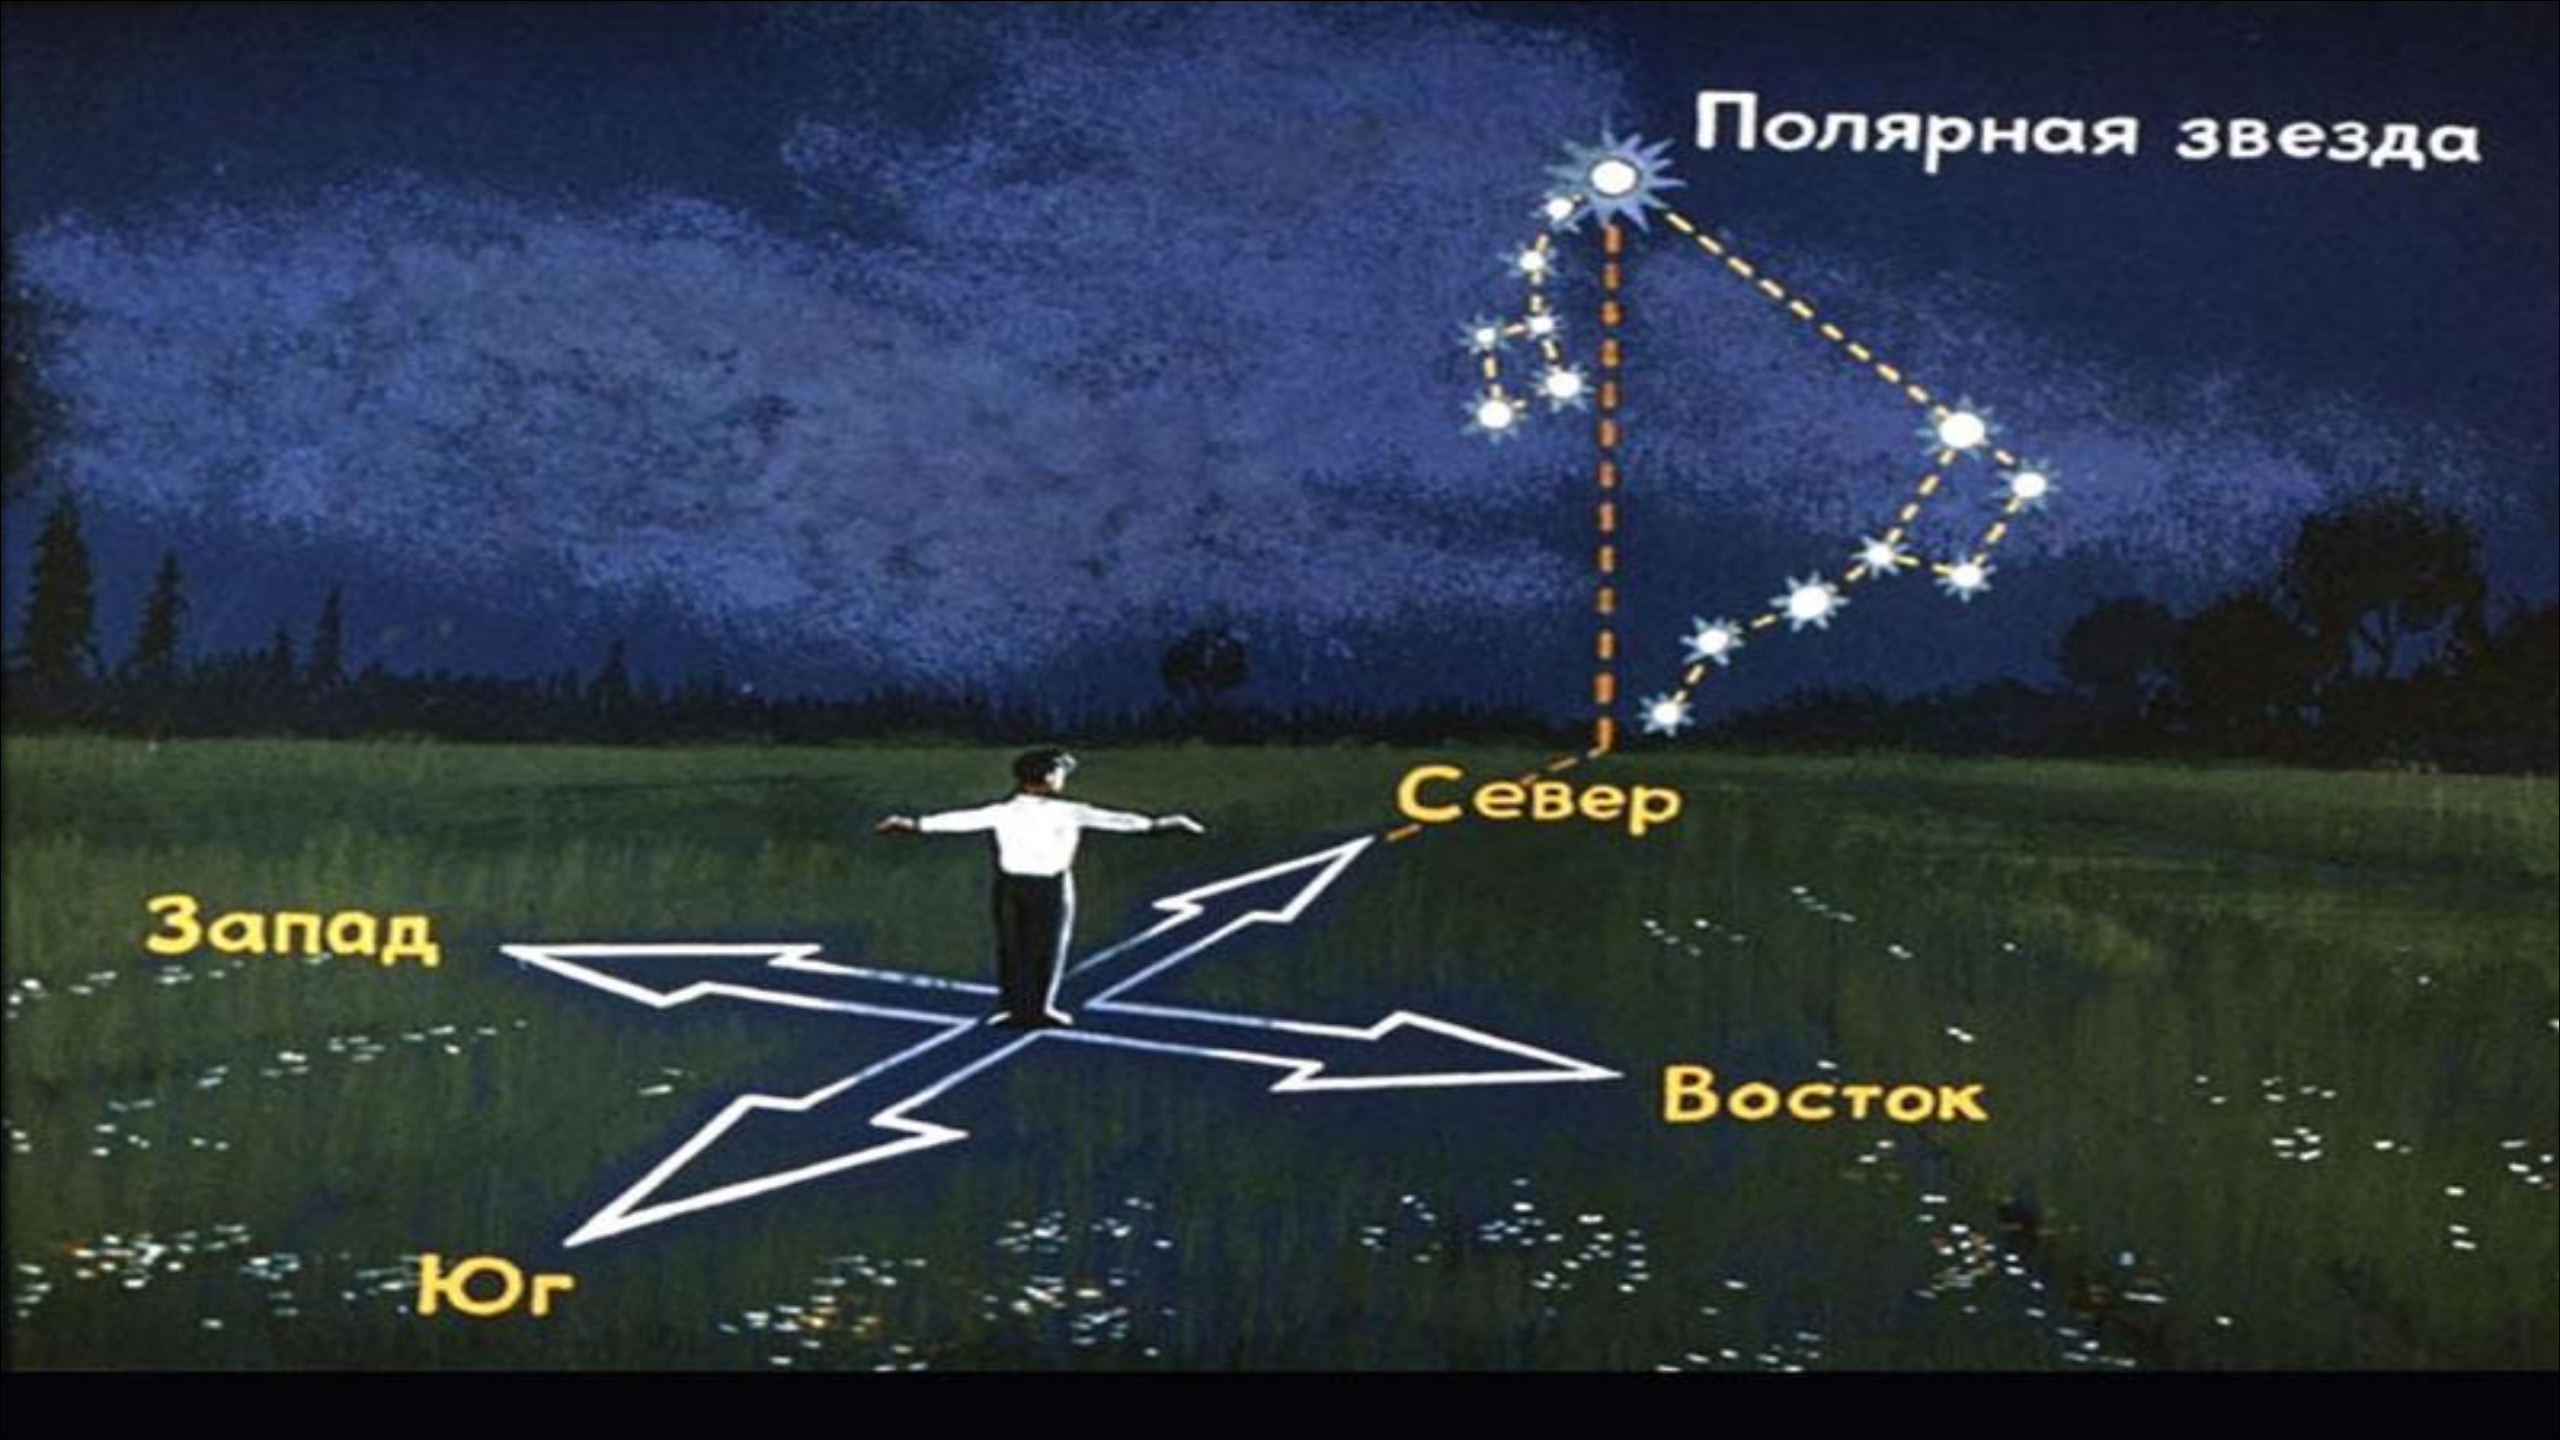

Большая Медведица
(Ursa Major)

Полярная звезда

Север

Запад

Восток

Юг

**Южный полюс мира.
Суточное вращение
по часовой стрелке.**

**Северный полюс мира.
Суточное вращение
против часовой стрелки.**