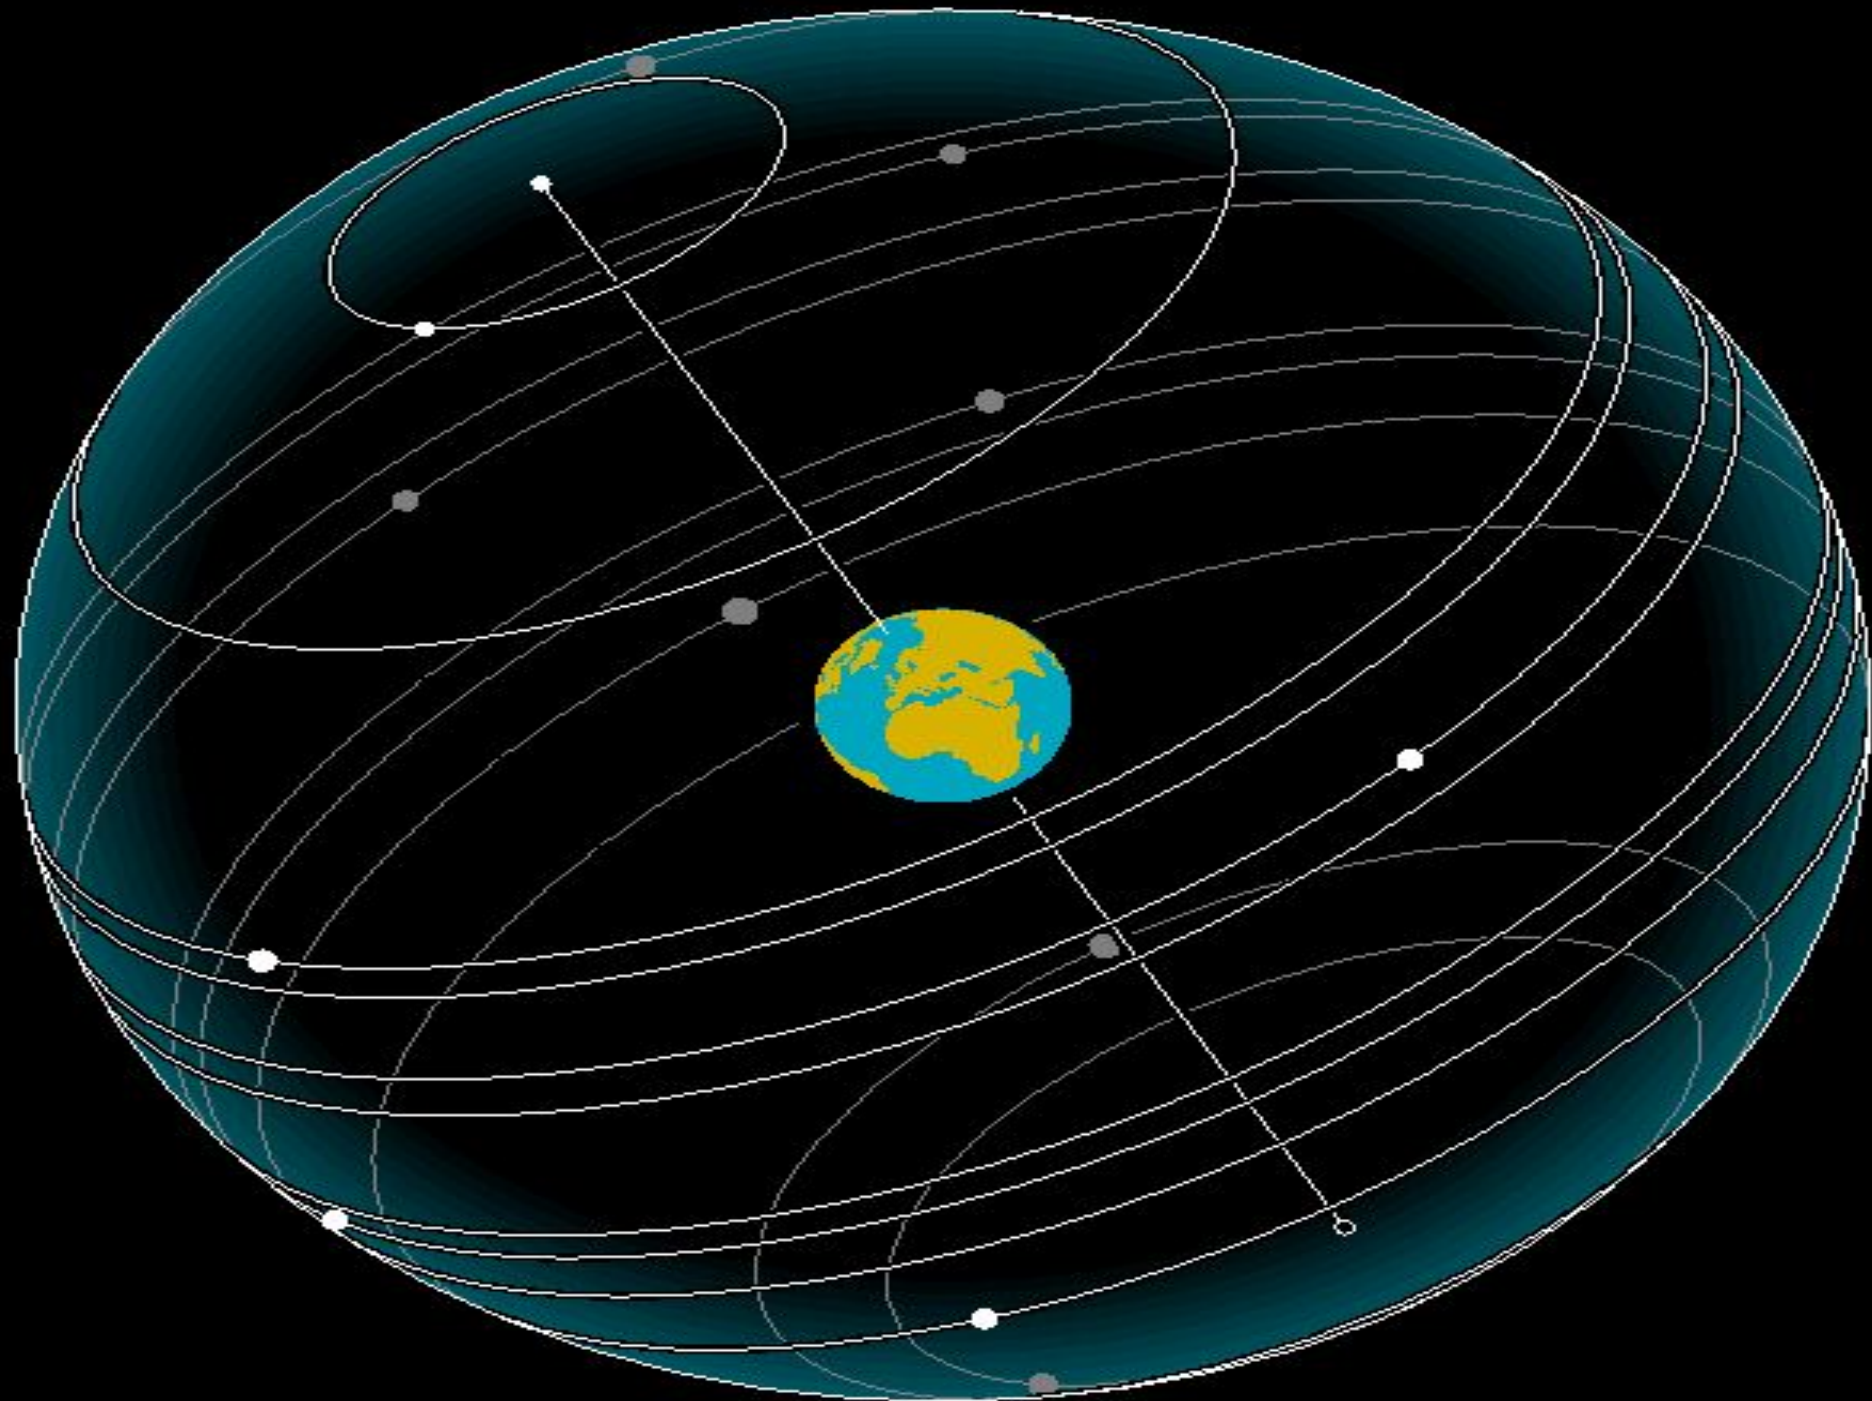

Гончие Псы

Рысь

Малый Лев

Лев

Звезда	Расстояние до Земли (световые годы)
α Дубхе	125
β Мерак	79
γ Фекда	85
δ Мегрец	81
ϵ Алиот	81
ζ Мицар	79
η Бенетнаш	101

Полярная звезда
 α (Polaris)

Малая Медведица
(Ursa Minor)

Большая Медведица
(Ursa Major)

Полярная звезда

Север

Запад

Восток

Юг

Южный полюс мира. Суточное вращение по часовой стрелке.

Северный полюс мира. Суточное вращение против часовой стрелки.

*Географические
координаты*

Рис. 1.2. Глобус Земли.

Рис. 1.3. Небесный глобус.

Спасибо за внимание!