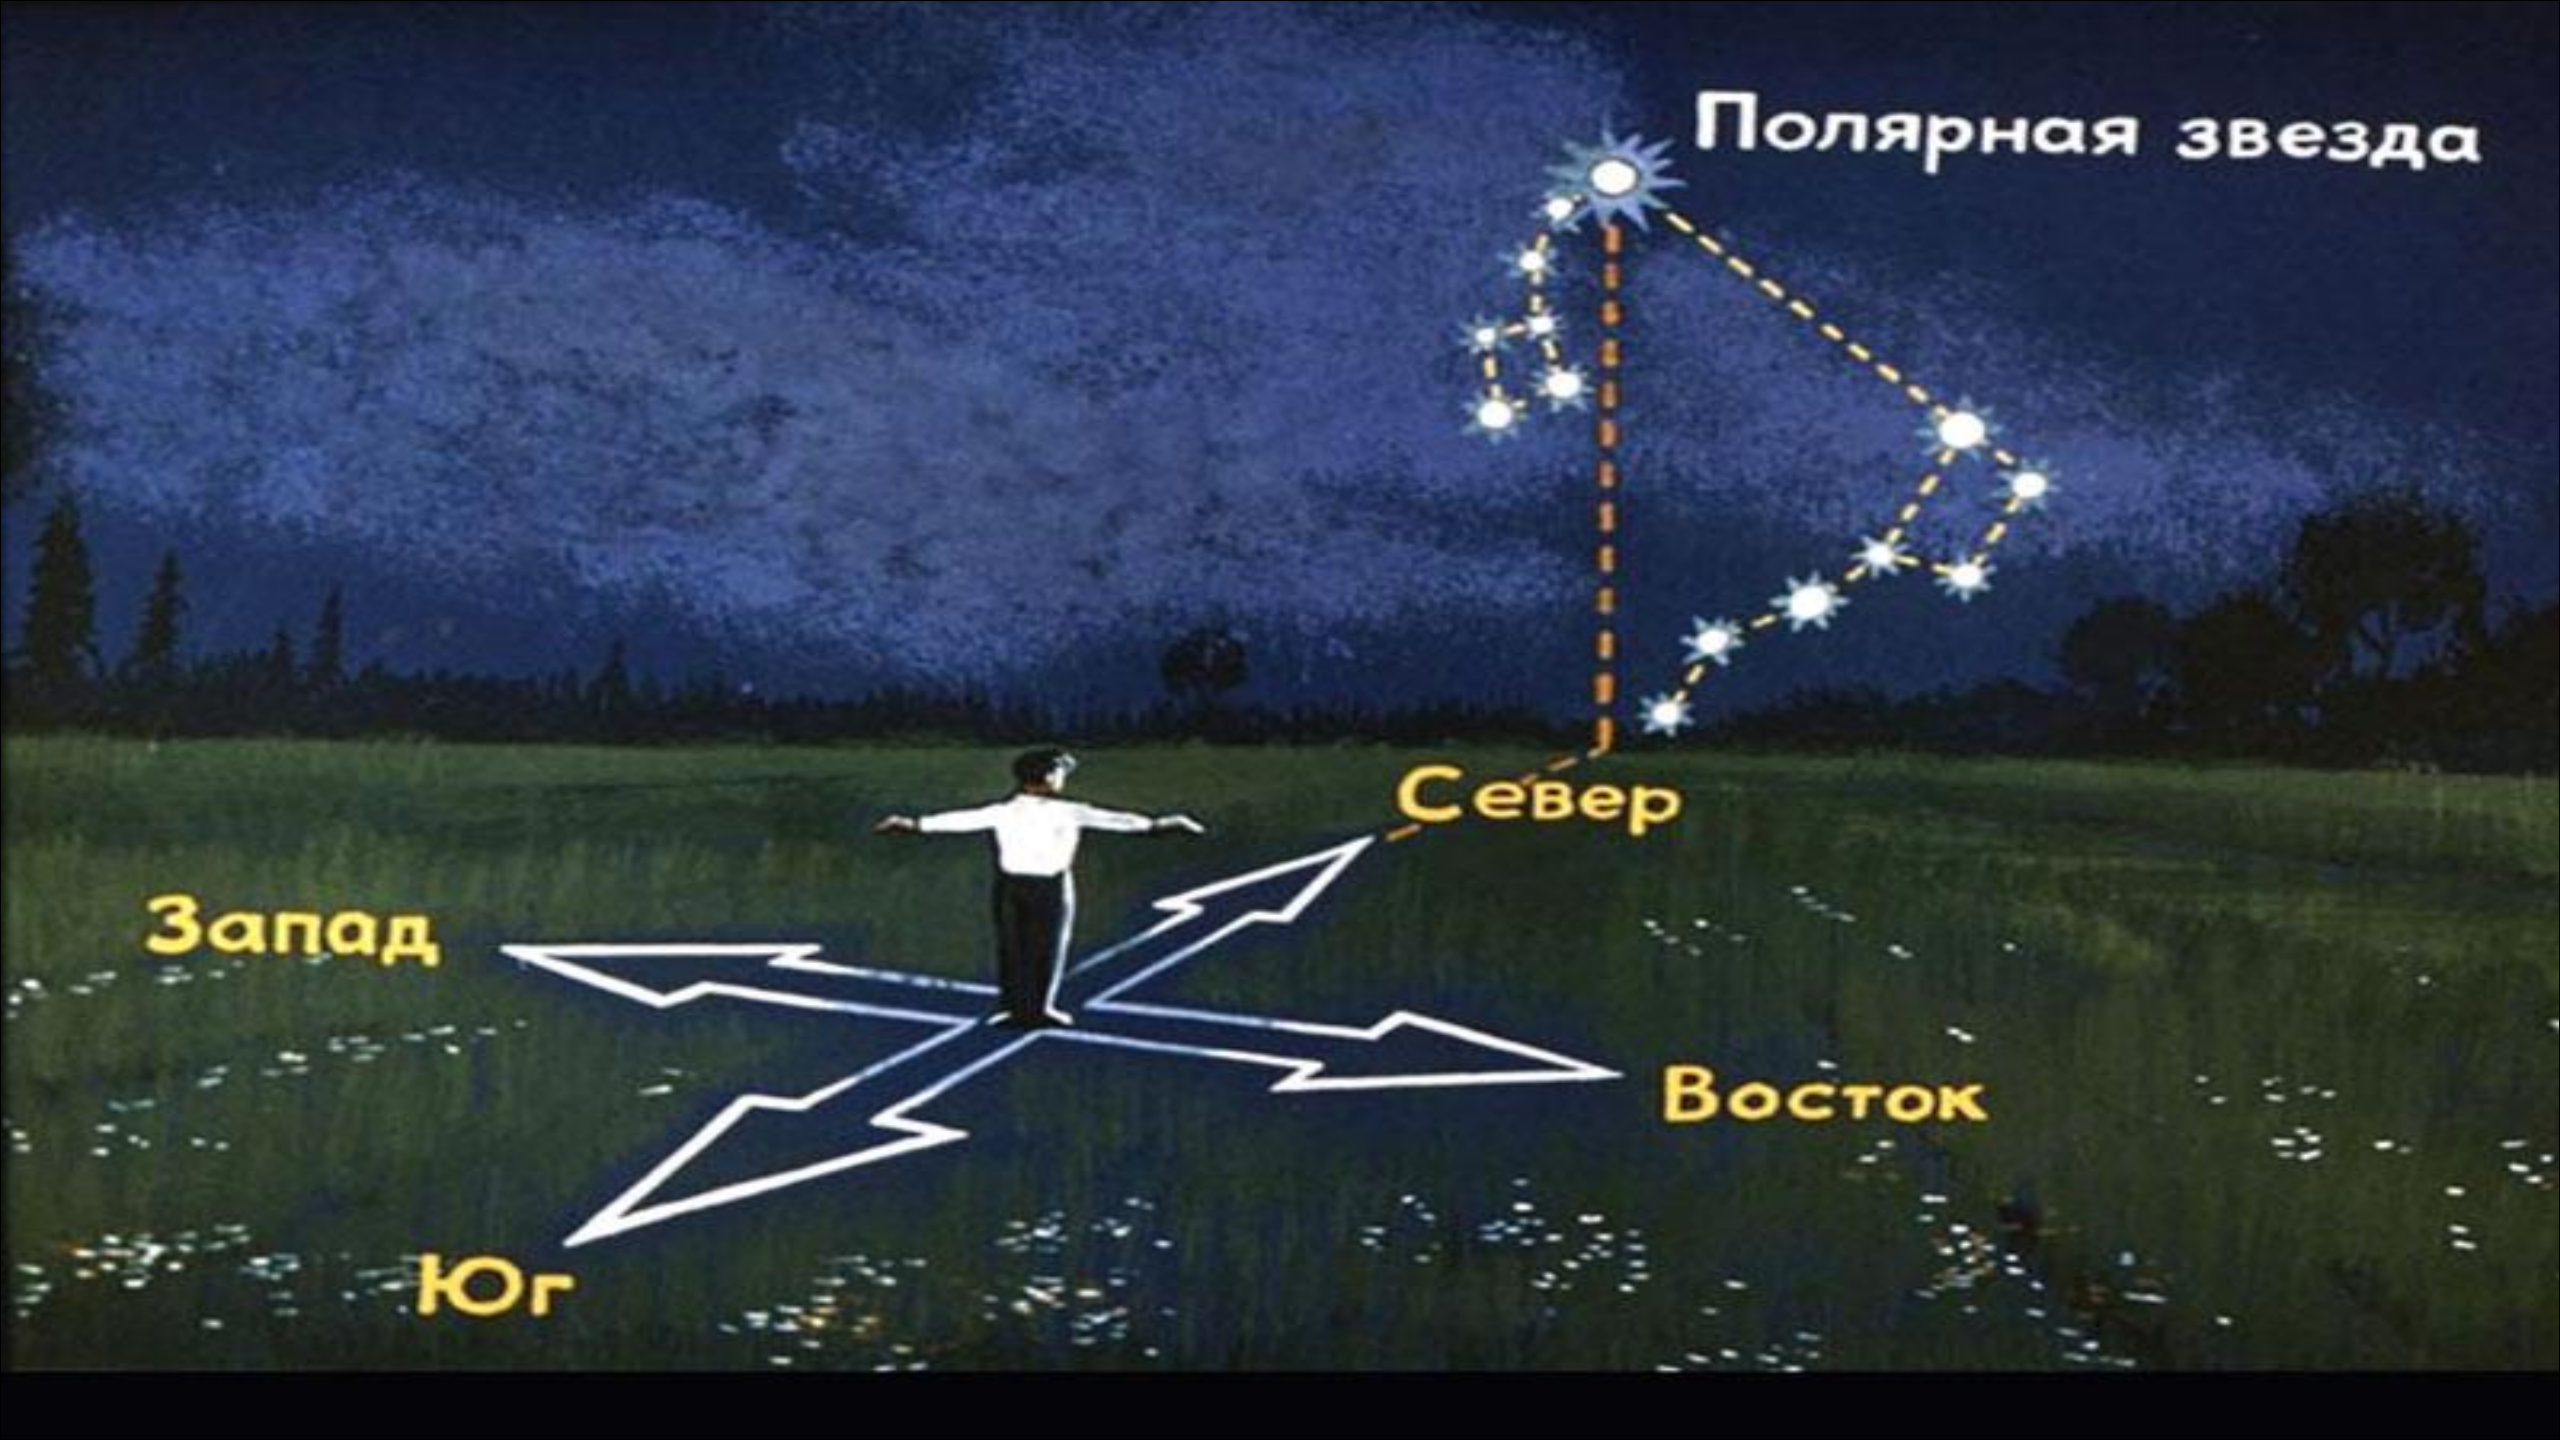

Большая Медведица
(Ursa Major)

Полярная звезда

Север

Запад

Восток

Юг

Южный полюс мира. Суточное вращение по часовой стрелке.

Северный полюс мира. Суточное вращение против часовой стрелки.