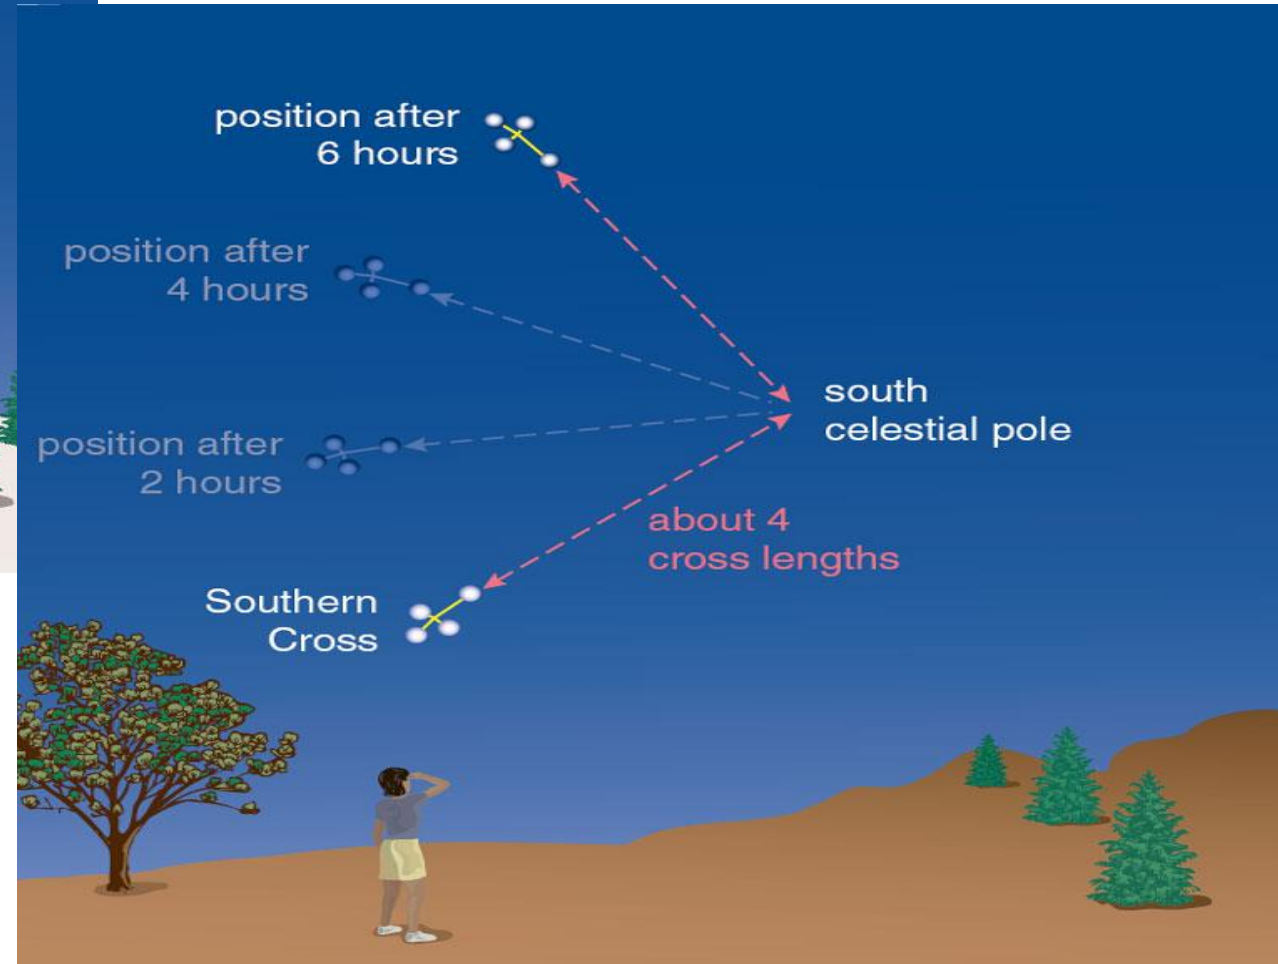

Большая Медведица
(Ursa Major)

Полярная звезда

Север

Запад

Восток

Юг

**Южный полюс мира.
Суточное вращение
по часовой стрелке.**

**Северный полюс мира.
Суточное вращение
против часовой стрелки.**