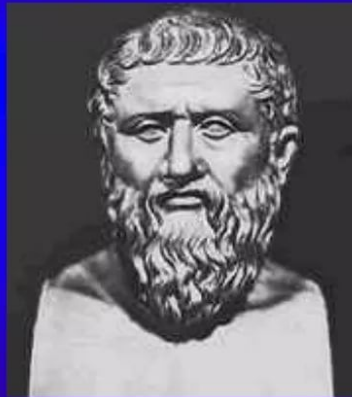

Красноречие

Риторика. «Красноречие - есть искусство управлять умами»

ПЛАТОН

В античности риторику называли "царицей всех искусств".