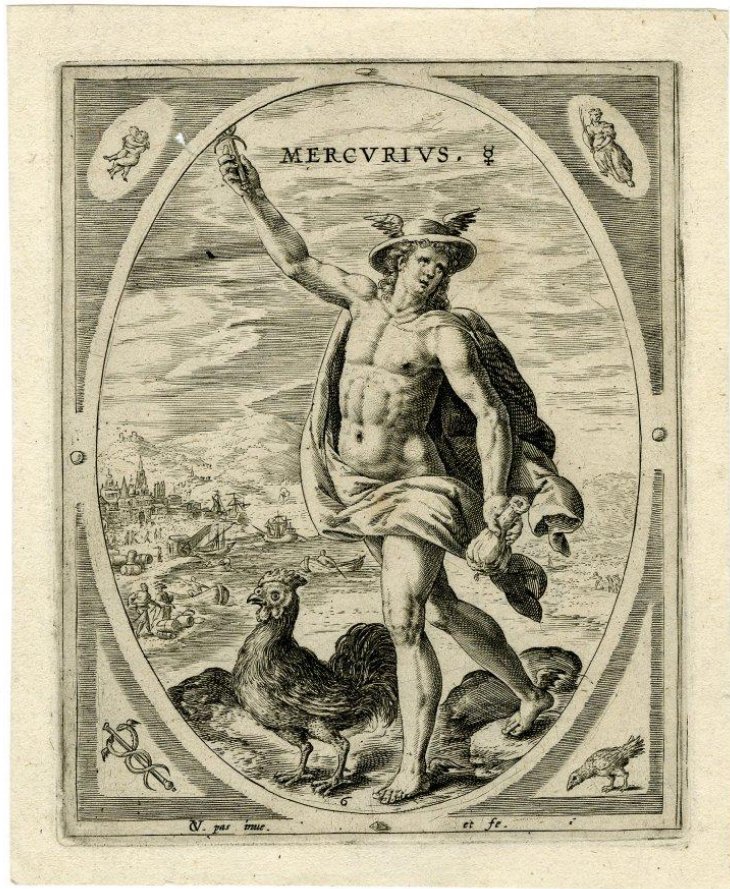

На Древе жизни Меркурию соответствует Ход-Кокаб

Кадуцей – символ Меркурия

Гермес – прообраз Мага

Астрологический знак Меркурия

Астрологический символ Меркурия — стилизованный кадуцей, обвитый двумя змеями. Его можно рассмотреть как триединство духа (круг), души (полумесяц) и тела (крест)

Гермес как фаллическое божество и бог границ. Гермы

Бог Меркурий

Добрый Пастырь

Меркурий на колеснице

Меркурий на колеснице

Меркурий

Эвтерпа – муза Меркурия

Символ Меркурия на Древе жизни заключает в себя 9 сефирот