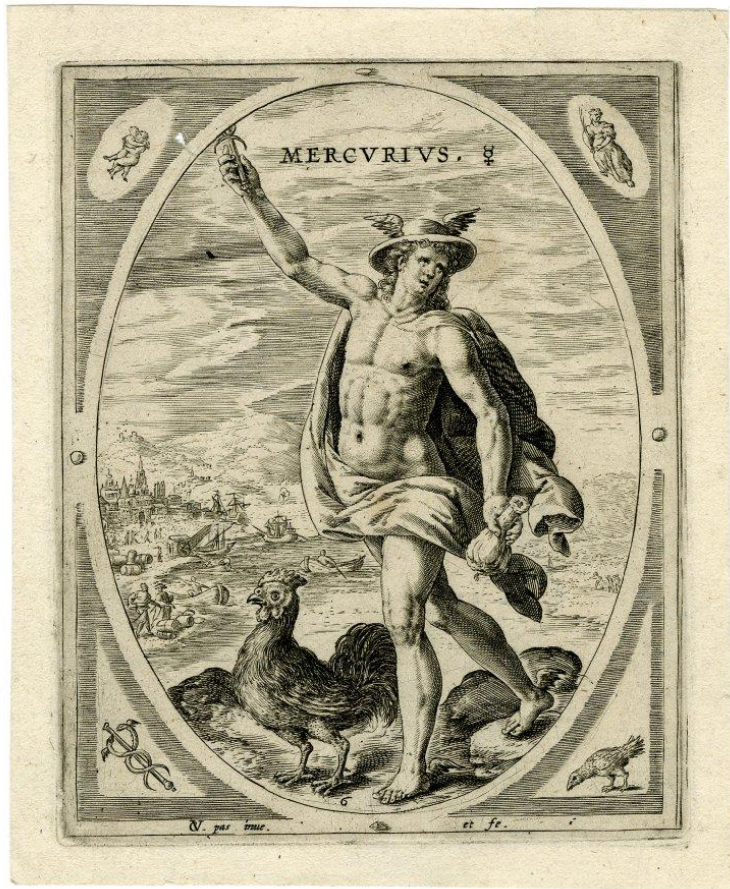

Меркурий-Тот-Гермес в Таро

На Древе жизни Меркурию соответствует Ход-Кокаб

Кадуцей – символ Меркурия

Гермес – прообраз Мага

Астрологический знак Меркурия

Астрологический символ Меркурия — стилизованный кадуцей, обвитый двумя змеями. Его можно рассмотреть как триединство духа (круг), души (полумесяц) и тела (крест)

Гермес как фаллическое божество и бог границ. Гермы

Добрый Пастырь

Меркурий на колеснице

Меркурий на колеснице

Меркурий

B. IX. 264. 154

Эвтерпа – муза Меркурия

Символ Меркурия на Древе жизни заключает в себя 9 сефирот