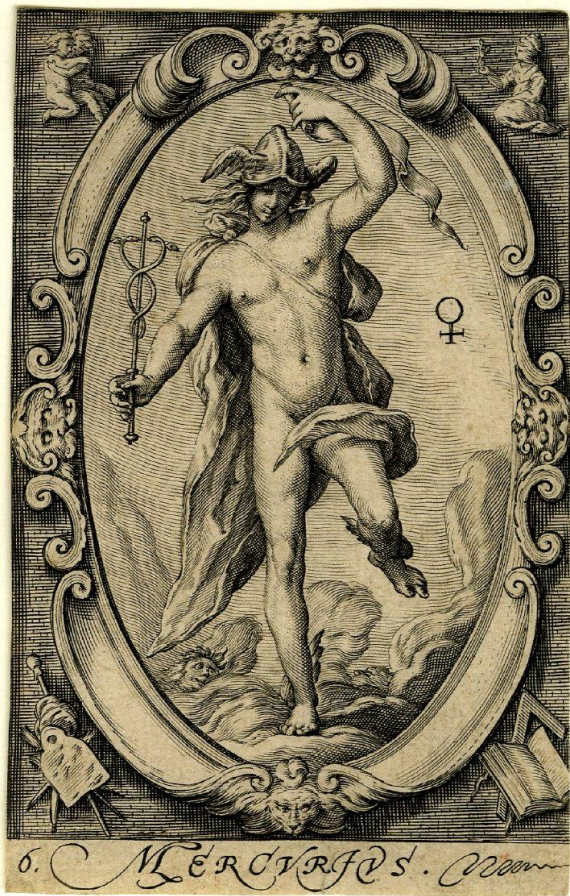

На Древе жизни Меркурию соответствует Ход-Кокаб

Кадуцей – символ Меркурия

Гермес – прообраз Мага

Астрологический знак Меркурия

Астрологический символ Меркурия — стилизованный кадуцей, обвитый двумя змеями. Его можно рассмотреть как триединство духа (круг), души (полумесяц) и тела (крест)

Гермес как фаллическое божество и бог границ. Гермы

Бог Меркурий

Добрый Пастырь

Меркурий на колеснице

Меркурий на колеснице

Меркурий

Эвтерпа – муза Меркурия

Символ Меркурия на Древе жизни заключает в себя 9 сефирот