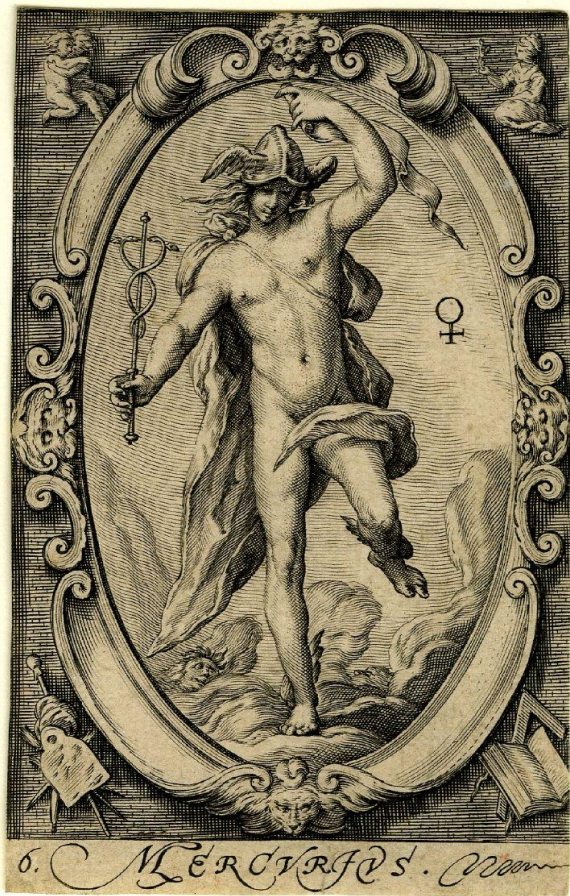

Меркурий-Тот-Гермес в Таро

На Древе жизни Меркурию соответствует Ход-Кокаб

Кадуцей – символ Меркурия

Гермес – прообраз Мага

Астрологический знак Меркурия

Астрологический символ Меркурия — стилизованный кадуцей, обвитый двумя змеями. Его можно рассмотреть как триединство духа (круг), души (полумесяц) и тела (крест)

Гермес как фаллическое божество и бог границ. Гермы

Добрый Пастырь

Меркурий на колеснице

Меркурий на колеснице

Меркурий

B. IX. 264. 154

Эвтерпа – муза Меркурия

Символ Меркурия на Древе жизни заключает в себя 9 сефирот