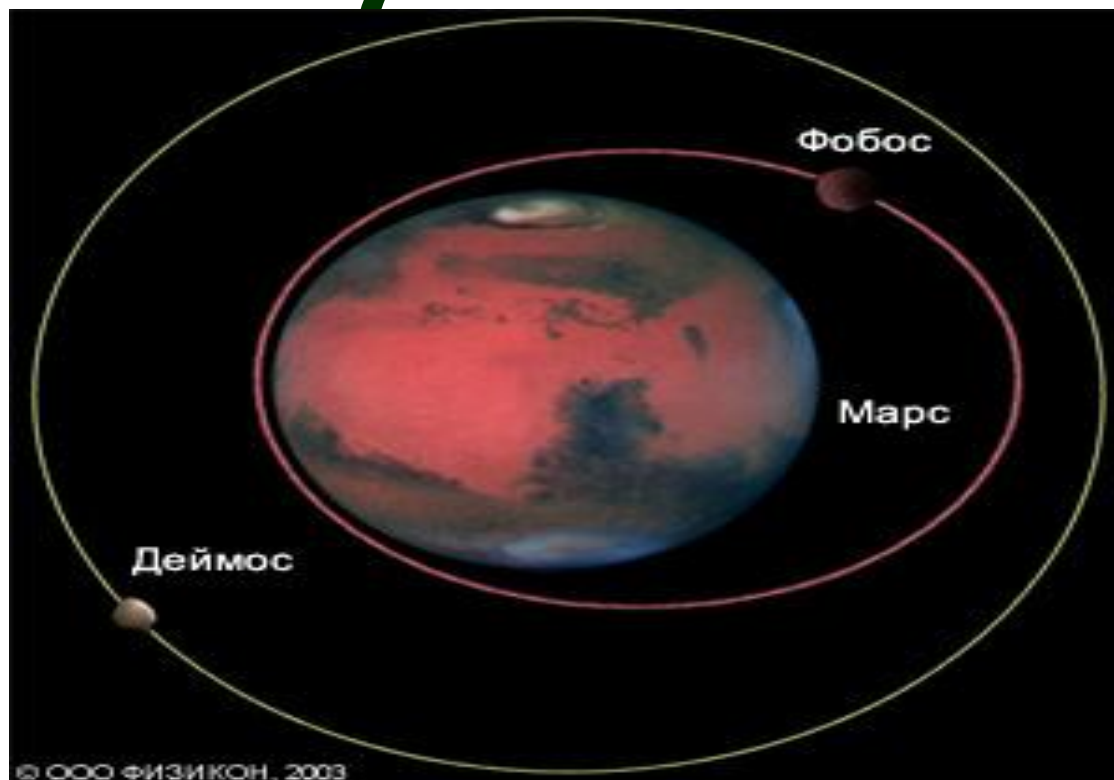

# Меркурий ближе Венеры к Солнцу, но почему температура на Венере выше?

Чем на планете  
объясняется смена  
дня и ночи.

Самая маленькая  
планета земной  
группы?

# Виды рельефа на Луне, Венере, Меркурии.

Могут ли на Луне  
наблюдаться  
затмения?

# Чем объясняется смена времен года на планетах?

Планета , имеющая  
2 естественных  
спутника?

# Что это за планета?