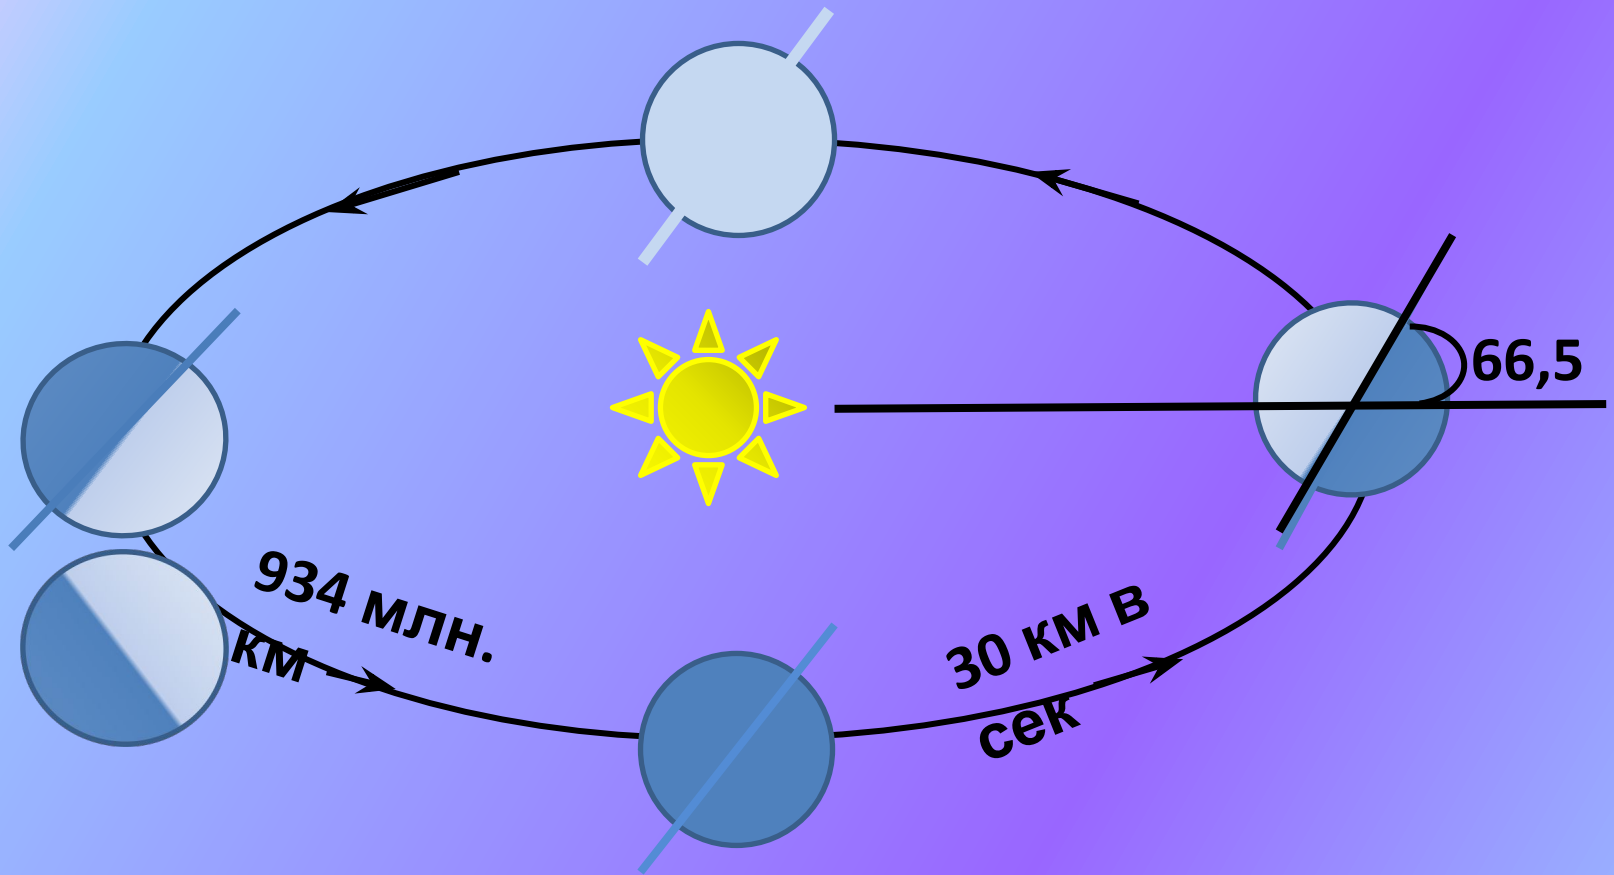

# Распределение солнечного тепла и света на Земле.

Работу выполнила: Осипова Елена  
Анатольевна учитель высшей категории МБОУ  
СОШ №5

# Найдите соответствие:

1. Климат
2. Погода
- А) Среднегодовое количество осадков
  - Б) Среднесуточная температура
  - В) Направление и скорость ветра
  - Г) Роза ветров
  - Д) Вид осадков
  - Е) Облачность
  - Ж) Средняя многолетняя температура
- 3) Температура самого теплого и холодного месяца
- 
- ```
graph LR; K1[1. Климат] -- yellow --> A[А) Среднегодовое количество осадков]; K1 -- yellow --> B[Б) Среднесуточная температура]; K1 -- yellow --> V[В) Направление и скорость ветра]; K1 -- yellow --> D[Д) Вид осадков]; K1 -- yellow --> Z[Ж) Средняя многолетняя температура]; K2[2. Погода] -- green --> B; K2 -- green --> V; K2 -- green --> G[Г) Роза ветров]; K2 -- green --> D; K2 -- green --> E[Е) Облачность];
```