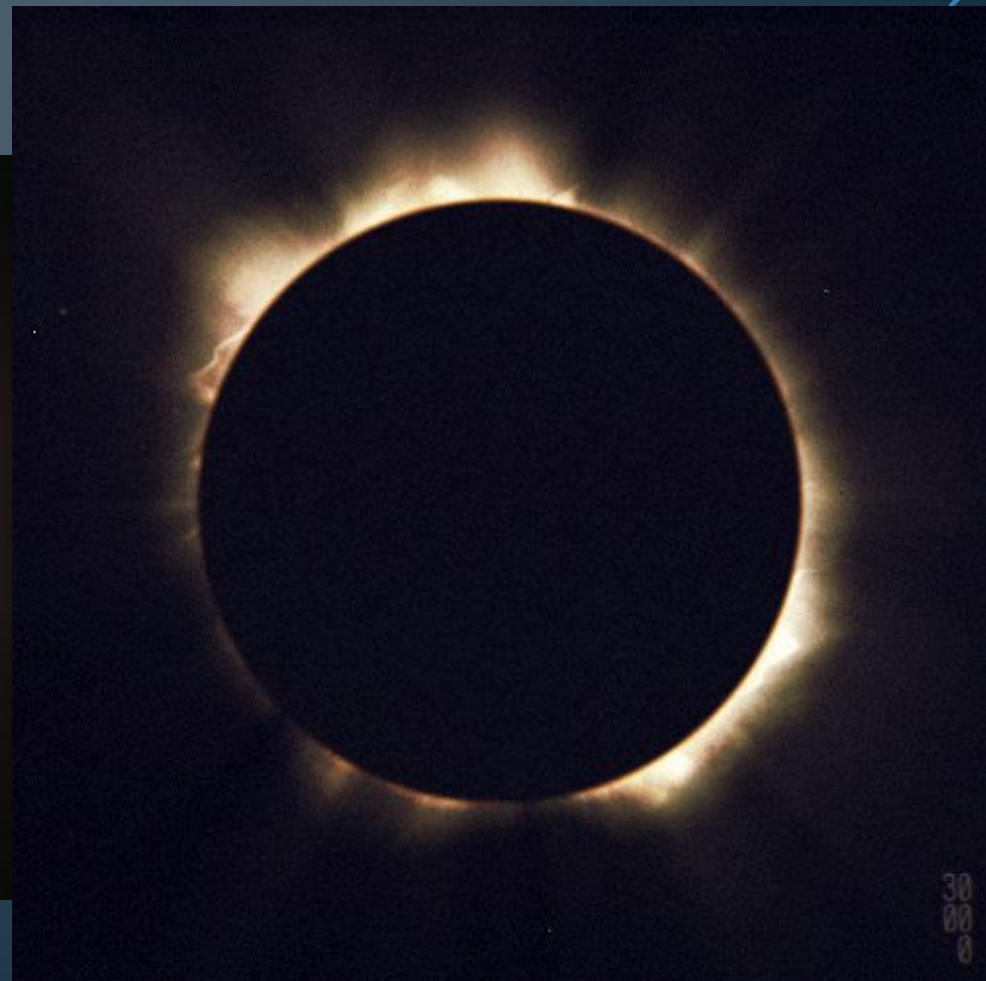

СОЛНЕЧНОЕ И ЛУННОЕ ЗАТМЕНИЕ

ГОРОБЦОВ ИЛЬЯ И ТИТОВСКИЙ СЕРГЕЙ

СОЛНЕЧНОЕ ЗАТМЕНИЕ

СОЛНЕЧНОЕ ЗАТМЕНИЕ.СХЕМА

ЛУННОЕ ЗАТМЕНИЕ

ЛУННОЕ ЗАТМЕНИЕ. СХЕМА