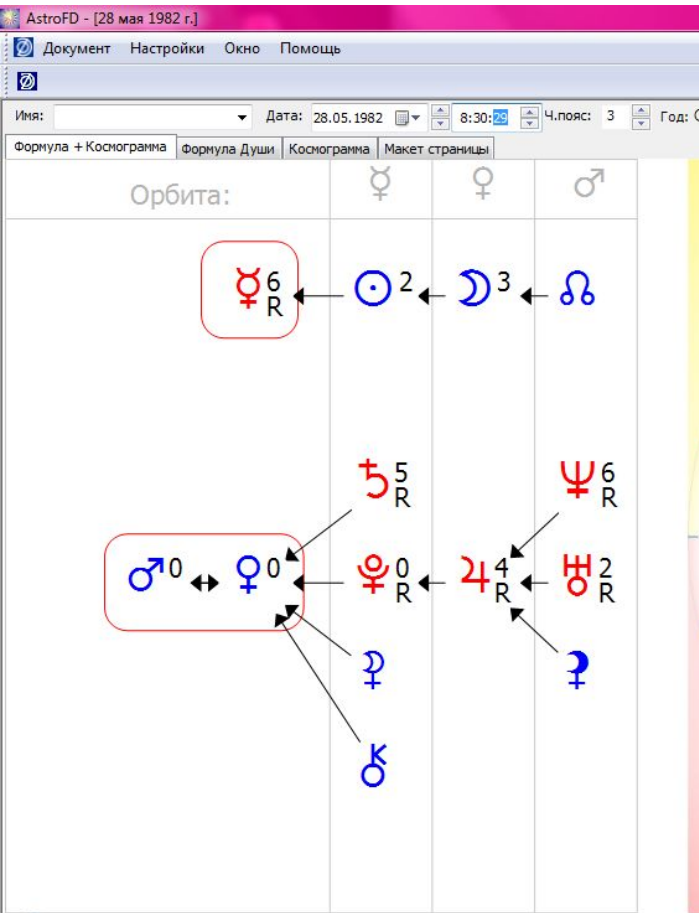

Совместимость людей по Формуле Души

Формула души – это и есть тот ключик, который позволяет увидеть резонансные точки вибраций, энергетические частоты, на которые опираются люди, проявляя себя в том, что мы называем совместимостью. Каждая планета имеет свою резонансную частоту, поэтому, если у разных людей есть одинаковые планеты в центре, то они легко входят в общение, находя общие интересы. У кого-то планеты совпадают только на орбитах и тогда люди проявляют общий интерес не по основной жизненной программе, а, например, к футболу.

Формула души позволяет наглядно увидеть, по каким позициям, в резонансе каких планет люди будут притягиваться друг к другу, увидим их общие интересы и противоречия, симпатии и антипатии. Главные показатели совместимости людей находятся в центре формулы. Вторичные показатели на орбитах – если у разных людей одинаковые планеты на какой-то орбите.

В толковании планет мы уже увидели, что женщина всегда будет искать те качества в мужчине, которые смоделированы Марсом и третьей орбитой её формулы

Личные	Балл	%
Личные	10	31.3
Соц	10	31.3
Снс	12	37.5
Центр	12	37.5
Внеш	20	62.5
Всего	32	100

Пл	Дом	Уг	С	Ор
☉	♈	24°	3	1
☽	♋	8°	3	1
♃	♈	29°	2	1
♄	♈	27°	0	0
♅	♋	6°	2	0
♆	♈	2°	6R	0
♇	♈	25°	4	1
♁	♈	9°	4R	0
♂	♈	1°	6R	1
♀	♈	27°	2R	2
♁	♈	18°	0R	1
♂	♈	28°	0	2
♀	♈	29°	0	1
♁	♈	12°	0	1

ТЖ	42	42	2013
ГР	1971	49	2020
7	1978	56	2027
14	1985	63	2034
21	1992	70	2041
28	1999	77	2048
35	2006	84	2055

Время	16.05	01:20
Ф-лы	17.05	06:32