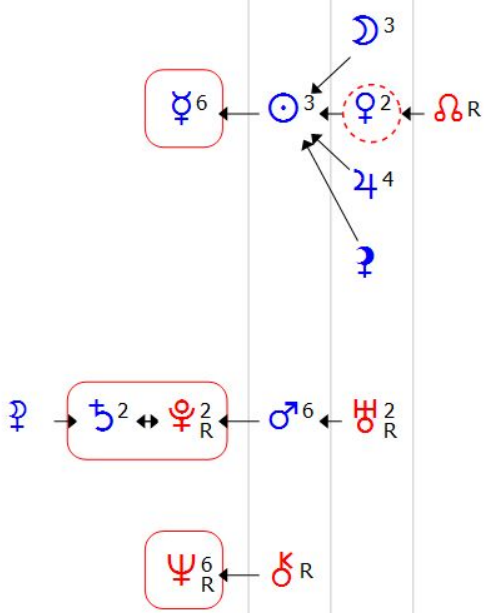

Балл	%
Личные	20	55.6
Соц	6	16.7
Транс	10	27.8
Центр	16	44.4
Внеш	20	55.6
Всего	36	100

Пл	Дом	Уг	С	Ор
☉	III	0°	3	1
☿	III	12°	3	2
♀	III	14°	6	0
☿	III	14°	2	2
♂	III	16°	6	1
♃	III	8°	4	2
♄	III	17°	2	0
♅	III	16°	2R	2
♆	III	6°	6R	0
♇	III	11°	2R	0
♁	III	20°	0R	3
♂	III	19°	0	2
♄	III	5°	0	1
♅	III	16°	0R	1

ТЖ	0	42	2056
ГР	2014	49	2063
7	2021	56	2070
14	2028	63	2077
21	2035	70	2084
28	2042	77	2091
35	2049	84	2098
Время	23.08 07:45		
Ф-лы	25.08 12:31		

ГЖ	31	42	2024
ГР	1982	49	2031
7	1989	56	2038
14	1996	63	2045
21	2003	70	2052
28	2010	77	2059
35	2017	84	2066
Время	23.08 18:19		
Ф-лы	26.08 04:10