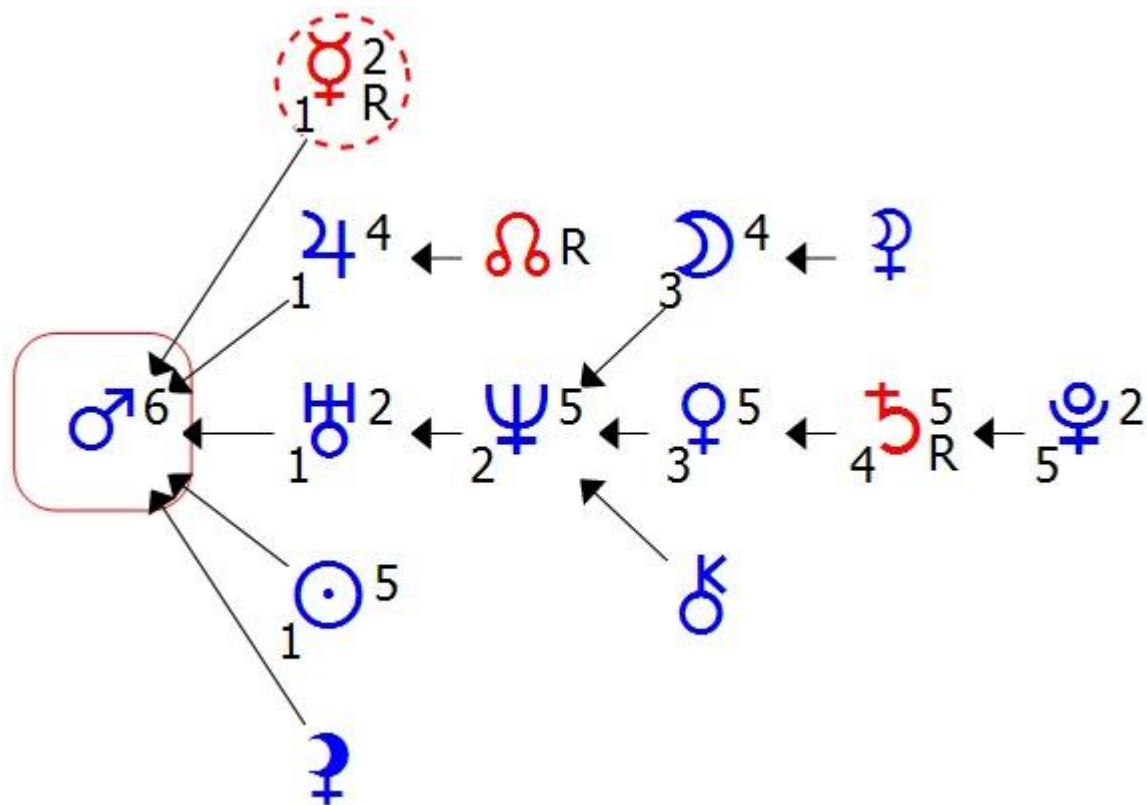

Тем не менее, при прямом Узле кармы, часто много R планет. Это указывает на то, что человек в эту жизнь взял с собой программы совершенства, с которыми он не сталкивался в прошлых жизнях или они его ничему не научили. Но всё равно, при прямом Узле кармы выполнять их будет проще, легче.