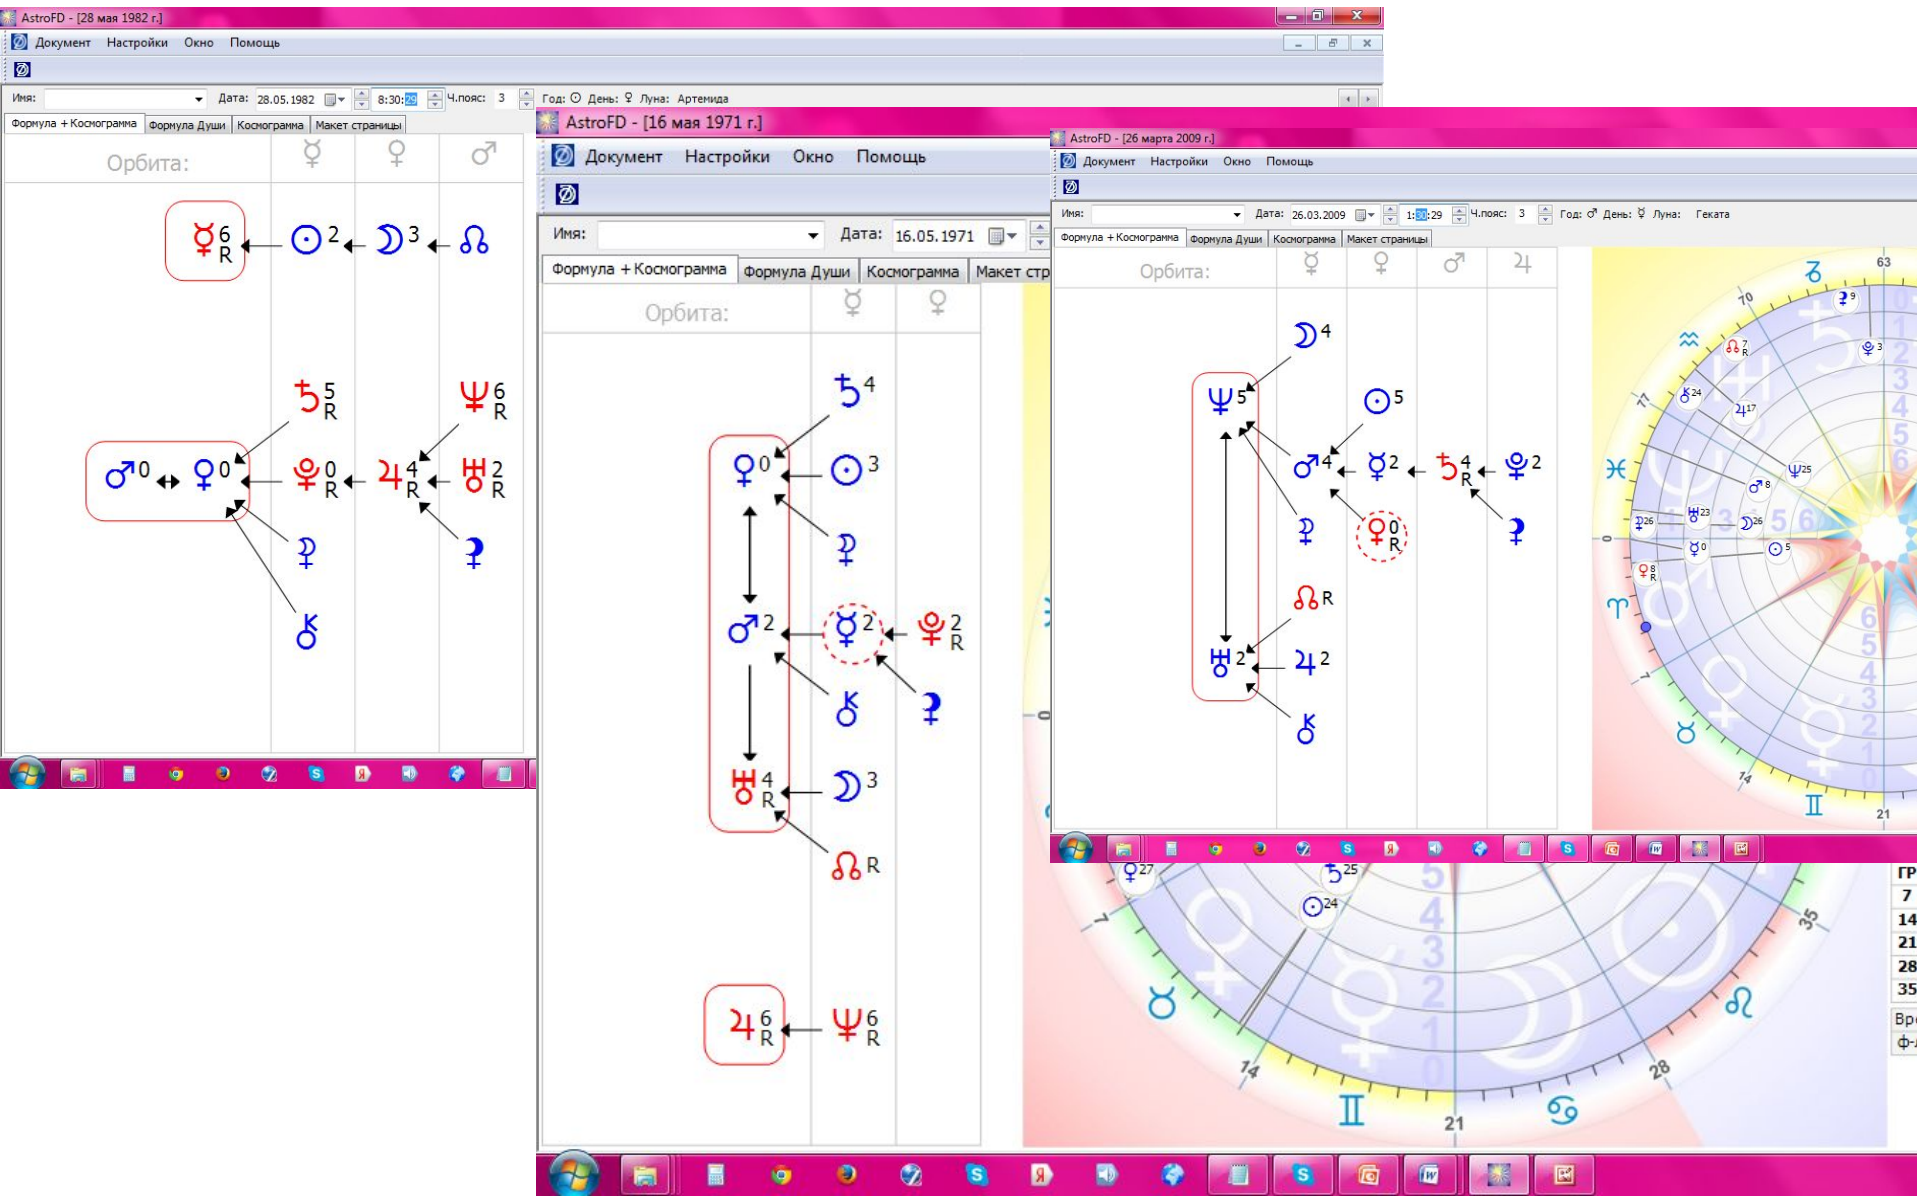

Самая живая планета – Венера, на ней люди лучше всего находят контакт, притяжение, общение. Если Венеру мы видим у каждого члена семьи, то, как правило, это дружная семья. Так Венера объединяет на чувственном уровне всех членов семьи. Её влиянию мы должны придавать большее значение. С другой стороны, планета Венера сама вращается в другую сторону, нежели Земля и другие планеты, а поэтому она отслеживает сначала свои желания и если они удовлетворяются, совпадают, то она легко идёт на гармоничный контакт в совместимости с кем-либо.