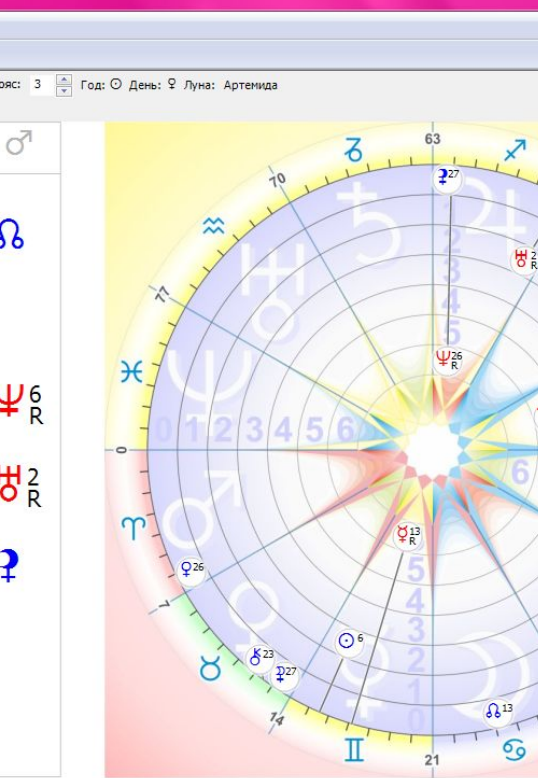

Соц	15	36.6
Транс	15	36.6
Центр	12	29.3
Внеш	29	70.7
Всего	41	100

Пл	Дом	Уг	С	Ор
☉	II	8°	3	2
☽	II	17°	3	2
♃	♈	5°	4	1
♄	♈	23°	6	0
♅	♉	1°	2	2
♆	♊	6°	4	3
♇	♊	27°	4	2
♁	♋	26°	6R	0
♂	♋	8°	5R	1
♁	♌	14°	4	4
♂	♌	13°	0R	2
♃	♌	11°	0	3
♄	♌	19°	0	3
♅	♌	3°	0R	3

ТЖ	11	42	2044
ГР	2002	49	2051
7	2009	56	2058
14	2016	63	2065
21	2023	70	2072
28	2030	77	2079
35	2037	84	2086

Время 30.08 14:44
Ф-лы 02.09 00:14

AstroFD - [16 мая 1971 г.]

AstroFD - [28 мая 1982 г.]

Имя: _____ Дата: 16.05.1971 15:30:29

Формула + Космограмма | Формула Души | Космограмма | Макет страницы

Орбита: ♀ ♀ ♂

Имя: _____ Дата: 28.05.1982 8:30:33 Ч.лос: 3 Год: ☉ День: ♀ Луна: Артемид

Формула + Космограмма | Формула Души | Космограмма | Макет страницы

Орбита: ♀ ♀ ♂

Личные	Балл	%
Соц	9	32.1
Транс	8	28.6
Центр	6	21.4
Внеш	22	78.6
Всего	28	100

Пл	Дом	Уг	С	Ор
☉	II	6°	2	1
☽	♈	16°	3	2
♃	II	13°	6R	0
♄	♈	1°	0	0
♅	♈	1°	4R	2
♆	♈	15°	5R	1
♇	♈	2°	2R	3
♁	♈	26°	6R	3
♂	♈	24°	0R	1
♁	♉	13°	0	3
♂	♉	27°	0	3
♄	♉	27°	0	1
♅	♉	23°	0	1