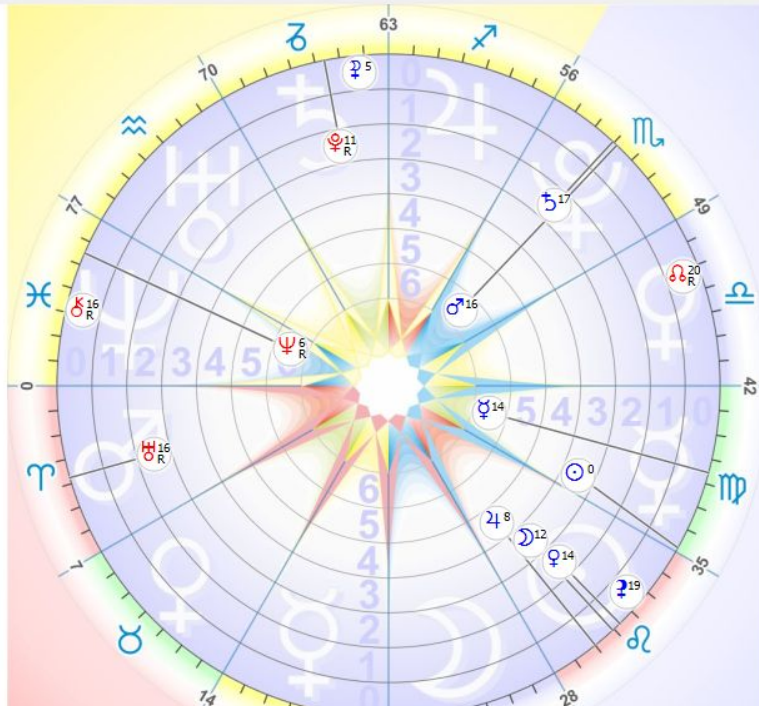

Балл	%
Личные	20	55.6
Соц	6	16.7
Транс	10	27.8
Центр	16	44.4
Внеш	20	55.6
Всего	36	100

Пл	Дом	Уг	С	Ор
☉	III	0°	3	1
☿	III	12°	3	2
♀	III	14°	6	0
☿	III	14°	2	2
♂	III	16°	6	1
♃	III	8°	4	2
♄	III	17°	2	0
♅	III	16°	2R	2
♆	III	6°	6R	0
♇	III	11°	2R	0
♁	III	20°	0R	3
♂	III	19°	0	2
♄	III	5°	0	1
♅	III	16°	0R	1

ТЖ	0	42	2056
ГР	2014	49	2063
7	2021	56	2070
14	2028	63	2077
21	2035	70	2084
28	2042	77	2091
35	2049	84	2098
Время	23.08 07:45		
Ф-лы	25.08 12:31		

ГЖ	31	42	2024
ГР	1982	49	2031
7	1989	56	2038
14	1996	63	2045
21	2003	70	2052
28	2010	77	2059
35	2017	84	2066
Время	23.08 18:19		
Ф-лы	26.08 04:10