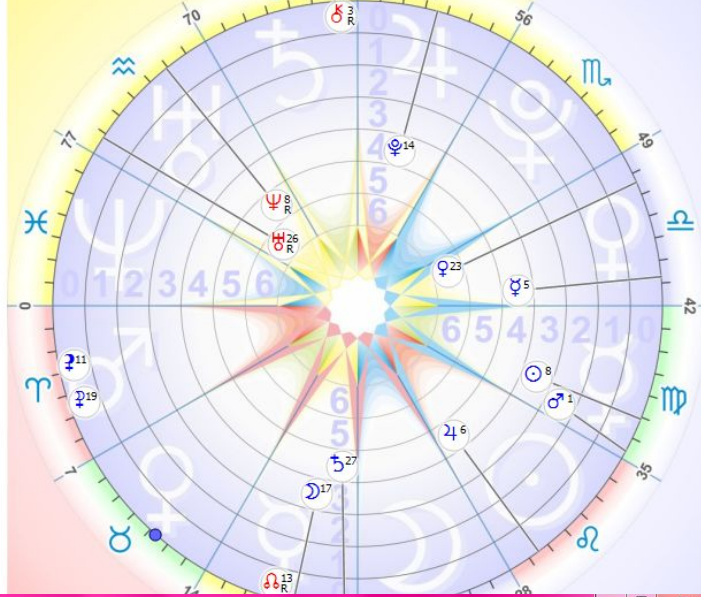

Соц	15	36.6
Транс	15	36.6
Центр	12	29.3
Внеш	29	70.7
Всего	41	100

Пл	Дом	Уг	С	Ор
☉	II	8°	3	2
☽	II	17°	3	2
♃	♈	5°	4	1
♄	♈	23°	6	0
♅	♉	1°	2	2
♆	♊	6°	4	3
♇	♊	27°	4	2
♁	♋	26°	6R	0
♂	♋	8°	5R	1
♁	♌	14°	4	4
♂	♌	13°	0R	2
♃	♌	11°	0	3
♄	♌	19°	0	3
♅	♌	3°	0R	3

ТЖ	11	42	2044
ГР	2002	49	2051
7	2009	56	2058
14	2016	63	2065
21	2023	70	2072
28	2030	77	2079
35	2037	84	2086

Время 30.08 14:44
Ф-лы 02.09 00:14

AstroFD - [28 мая 1982 г.]

Имя: _____ Дата: 16.05.1971 15:30:29

Формула + Космограмма | Формула Души | Космограмма | Макет страницы

Орбита: ♀ ♀ ♂

Имя: _____ Дата: 28.05.1982 8:30:33 Ч.лос: 3 Год: ☉ День: ♀ Луна: Артемид

Формула + Космограмма | Формула Души | Космограмма | Макет страницы

Орбита: ♀ ♀ ♂