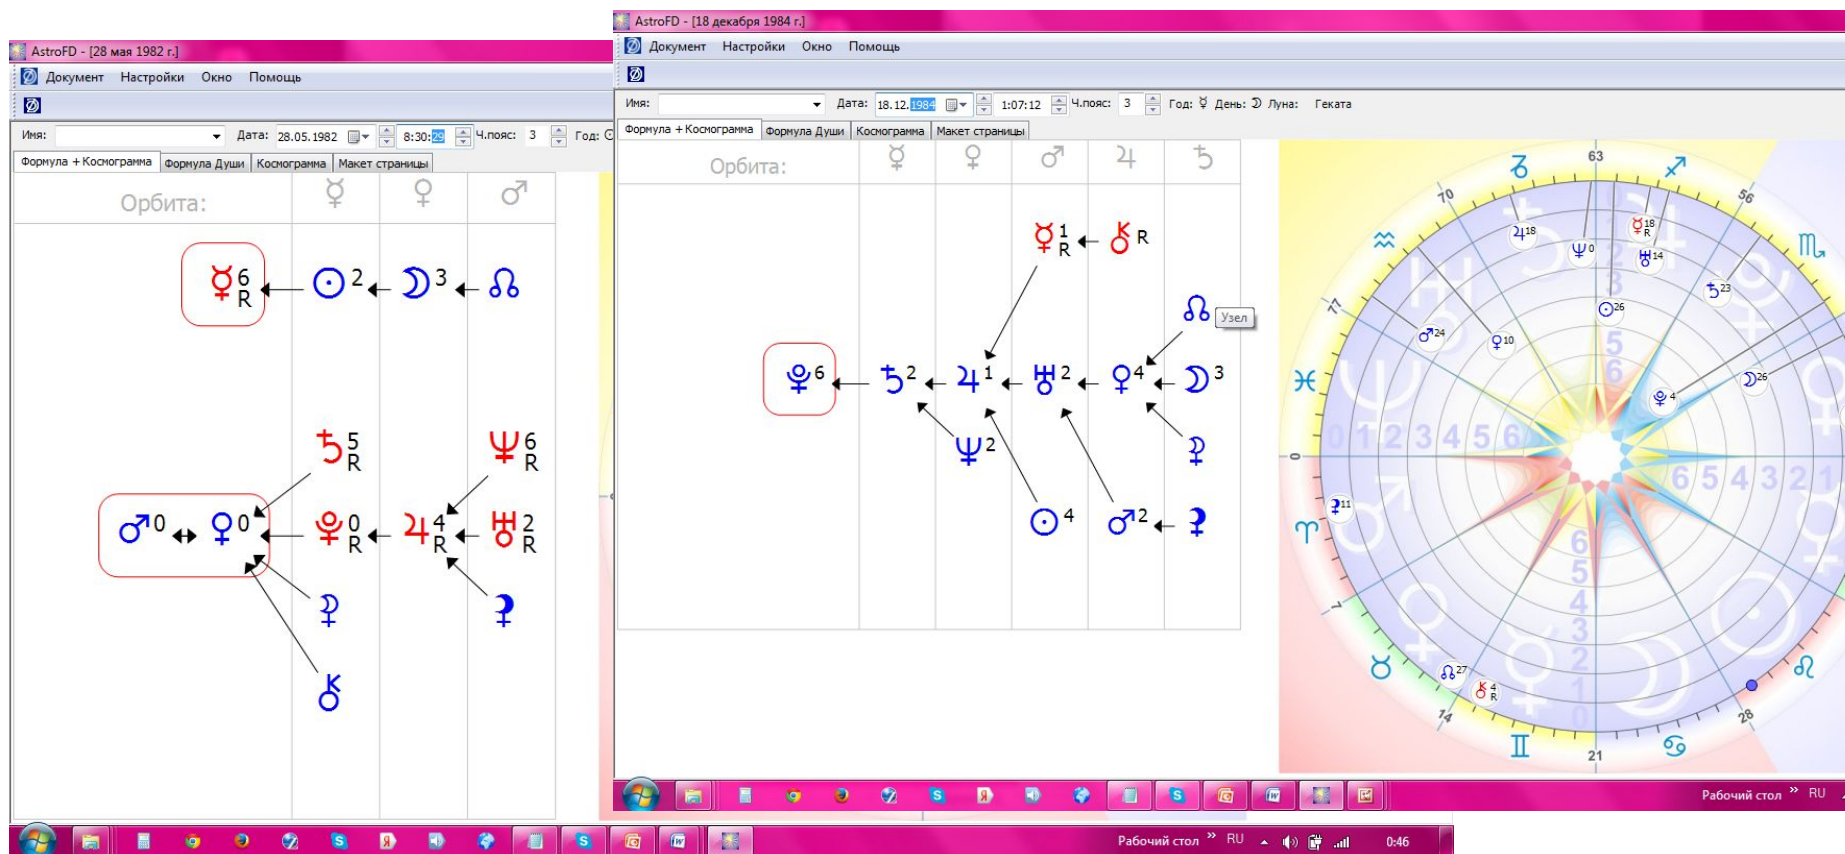

Часто одинаковая планета есть у двух людей, но у одного стоит всего одна планета в центре, а у другого – их 3-5. Между ними будет резонанс, но у кого больше планет, тому больше и надо. Мать с пятью планетами в центре будет давить на ребенка, у которого только одна планета, – он будет шараться от такой мамки, говоря ей: "Да, это все твое, мама, но я не могу жить тем, чем ты живешь". Ведь у него нет этих планет в центре формулы, он не потянет этого. Вот почему возникает несовместимость, происходят непонимания, недомолвки и даже конфликты.

Если у человека один центр, а у другого – два-три, то ясно, что первый всё будет валить в одну кучу, а другой – разбирать на отдельные части, классифицировать, да поучать первого.