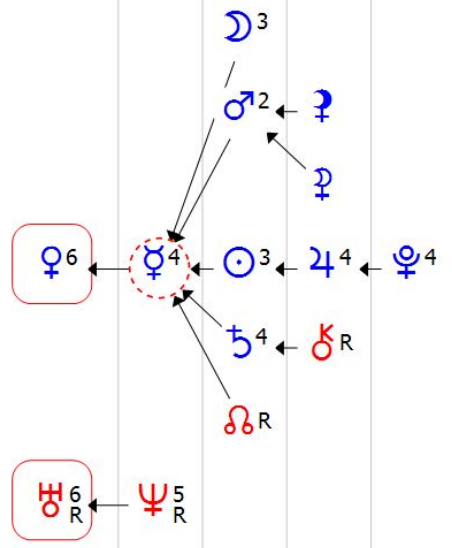

Соц	15	36.6
Транс	15	36.6
Центр	12	29.3
Внеш	29	70.7
Всего	41	100

Пл	Дом	Уг	С	Ор
☉	II	8°	3	2
☽	II	17°	3	2
♃	♈	5°	4	1
♄	♈	23°	6	0
♅	♉	1°	2	2
♆	♊	6°	4	3
♇	♊	27°	4	2
♁	♋	26°	6R	0
♂	♋	8°	5R	1
♁	♌	14°	4	4
♂	♌	13°	0R	2
♃	♌	11°	0	3
♄	♌	19°	0	3
♅	♌	3°	0R	3

ТЖ	11	42	2044
ГР	2002	49	2051
7	2009	56	2058
14	2016	63	2065
21	2023	70	2072
28	2030	77	2079
35	2037	84	2086

Время 30.08 14:44
Ф-лы 02.09 00:14

AstroFD - [16 мая 1971 г.]

AstroFD - [28 мая 1982 г.]

Имя: _____ Дата: 16.05.1971 15:30:29

Формула + Космограмма | Формула Души | Космограмма | Макет страницы

Орбита: ♀ ♀ ♂

Имя: _____ Дата: 28.05.1982 8:30:33 Ч.лос: 3 Год: ☉ День: ♀ Луна: Артемид

Формула + Космограмма | Формула Души | Космограмма | Макет страницы

Орбита: ♀ ♀ ♂