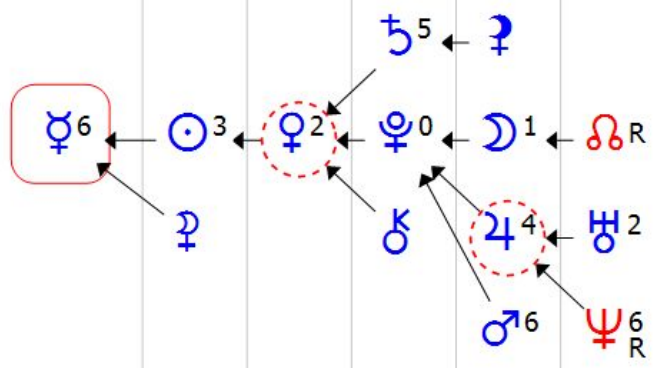

Формула + Космограмма Формула Души Космограмма Макет страницы

Орбита:

♀ ♀ ♂ ♃ ♃

	Балл	%
Личные	18	51.4
Соц	9	25.7
Транс	8	22.9
Центр	6	17.1
Внеш	29	82.9
Всего	35	100

Пл	Дом	Уг	С	Ор
☉	III	0°	3	1
☿	III	3°	1	4
♀	III	24°	6	0
☿	III	11°	2	2
♂	III	12°	6	4
♃	III	4°	4	4
♄	III	18°	5	3
♅	III	0°	2	5
♆	III	24°	6R	5
♇	III	24°	0R	5
♁	III	7°	0	4
♂	III	9°	0	1
♄	III	27°	0	3

AstroFD - [д - 24 августа 2014 г.]
Документ Настройки Окно Помощь

Формула + Космограмма Формула Души Космограмма Макет страницы

Орбита:

♀ ♀ ♂