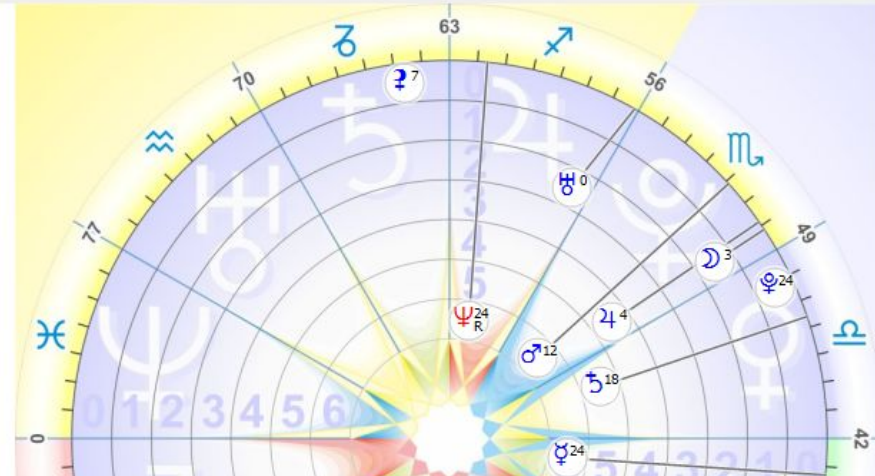

Формула + Космограмма Формула Души Космограмма Макет страницы

Орбита:

♀ ♀ ♂ ♃ ♃

	Балл	%
Личные	18	51.4
Соц	9	25.7
Транс	8	22.9
Центр	6	17.1
Внеш	29	82.9
Всего	35	100

Пл	Дом	Уг	С	Ор
☉	III	0°	3	1
☿	III	3°	1	4
♀	III	24°	6	0
☿	III	11°	2	2
♂	III	12°	6	4
♃	III	4°	4	4
♄	III	18°	5	3
♅	III	0°	2	5
♆	III	24°	6R	5
♇	III	24°	0R	5
♁	III	7°	0	4
♂	III	9°	0	1
♄	III	27°	0	3

AstroFD - [д - 24 августа 2014 г.]
Документ Настройки Окно Помощь

Формула + Космограмма Формула Души Космограмма Макет страницы

Орбита:

♀ ♀ ♂