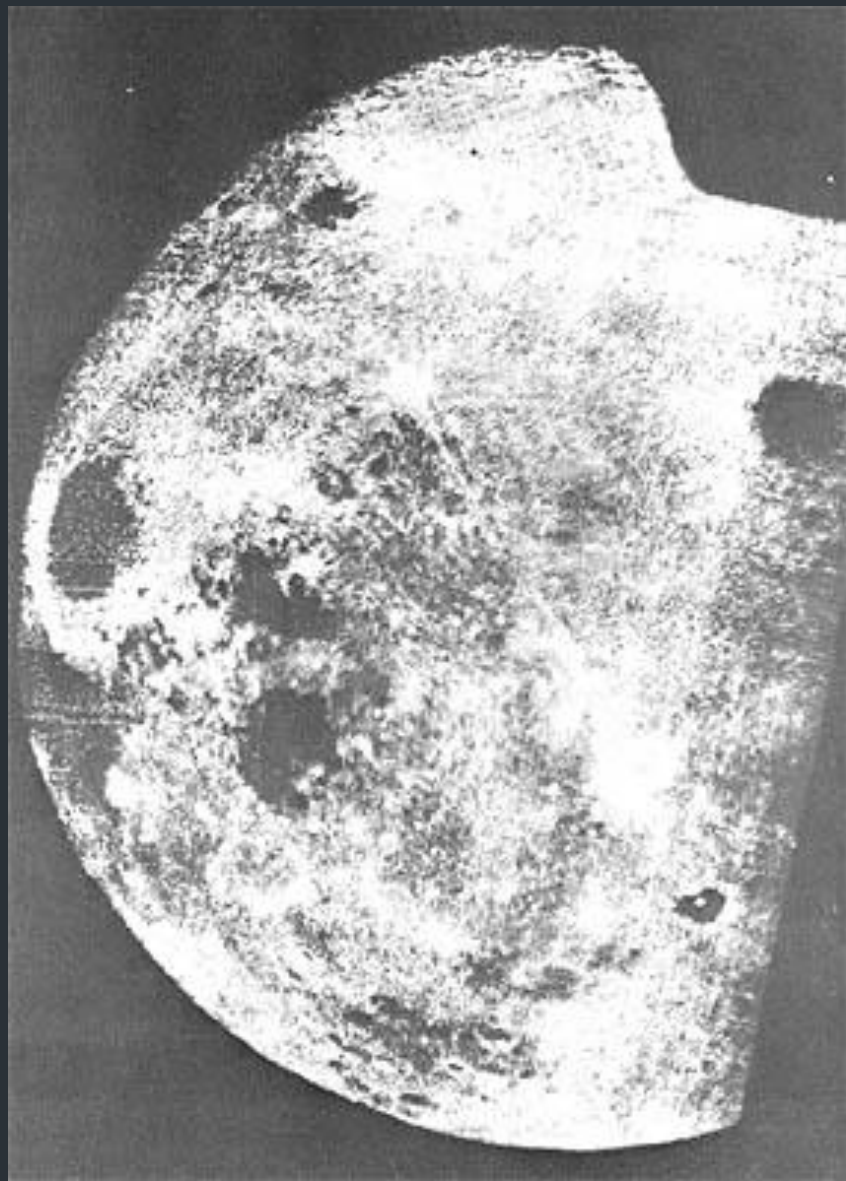

# СПУТНИКОВА Я ФОТОСЪЕМКА

Подготовил: Николаев Константин, 11 Г

2014, г. Мыски

**Первая фотография Земли из космоса.  
Суборбитальная ракета V-2, 24 октября 1946 г. США**

**Фотография Земли из  
космоса.  
«Эксплорер-6», 14 августа  
1959 г. США**

**Обратная сторона Луны.  
«Луна-3», 6 октября 1959 г.  
СССР**

**Ручная съемка Земли. Герман Титов.  
«Восток-2», 6 августа 1961 г. СССР**

**«Восход земли», 24 декабря 1968.  
«Аполлон-8»**

**«Синий мрамор», 7 декабря 1972. «Аполлон-17»**